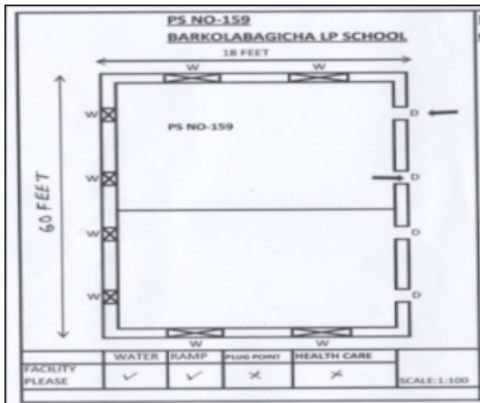

নিৰ্বাচক পঞ্জীয়ন বিষয়াৰ স্বাক্ষৰ

Nazri Naksha

Google Map View

Polling Station Building Front View

ভোটগ্ৰহন কেন্দ্ৰৰ সন্মুখৰ দৃশ্য

Cad View

Key MAP View

1 নাম : বলাই দাস পিতাৰ নাম: মধুসূদন দাস ঘৰ নং : 1 বয়স : 74 লিঙ্গ : পুৰুষ	HPQ1157444 ফটো উপলব্ধ	2 নাম : কালীদাসী দাস স্বামীৰ নাম: দাসীবলাই দাস ঘৰ নং : 1 বয়স : 64 লিঙ্গ : মহিলা	HPQ1157455 ফটো উপলব্ধ	3 নাম : প্রদীপ দাস পিতাৰ নাম: বলাই দাস ঘৰ নং : 1 বয়স : 49 লিঙ্গ : পুৰুষ	HPQ1157466 ফটো উপলব্ধ
4 নাম : যশোদা দাস স্বামীৰ নাম: প্রদীপ দাস ঘৰ নং : 1 বয়স : 44 লিঙ্গ : মহিলা	HPQ1157477 ফটো উপলব্ধ	5 নাম : সহদেব দাস পিতাৰ নাম: বলাই দাস ঘৰ নং : 1 বয়স : 39 লিঙ্গ : পুৰুষ	HPQ1157488 ফটো উপলব্ধ	6 নাম : জয়মতী দাস স্বামীৰ নাম: সহদেব দাস ঘৰ নং : 1 বয়স : 37 লিঙ্গ : মহিলা	HPQ1157499 ফটো উপলব্ধ
7 নাম : অধীৰ দাস পিতাৰ নাম: বলাই দাস ঘৰ নং : 1 বয়স : 32 লিঙ্গ : পুৰুষ	HPQ0011426 ফটো উপলব্ধ	8 নাম : উদয় চান দাস পিতাৰ নাম: বলাই দাস ঘৰ নং : 1 বয়স : 31 লিঙ্গ : পুৰুষ	HPQ0011406 ফটো উপলব্ধ	9 নাম : বিংকুবালা দাস স্বামীৰ নাম: উদয় চান দাস ঘৰ নং : 1 বয়স : 29 লিঙ্গ : মহিলা	HPQ0334441 ফটো উপলব্ধ
10 নাম : শুভাৰাণী দাস স্বামীৰ নাম: গৌৰচান দাস ঘৰ নং : 1 বয়স : 29 লিঙ্গ : মহিলা	HPQ0334458 ফটো উপলব্ধ	11 নাম : প্রবীন দাস পিতাৰ নাম: প্রদীপ দাস ঘৰ নং : 01 বয়স : 27 লিঙ্গ : পুৰুষ	QBH0105346 ফটো উপলব্ধ	12 নাম : নবীন দাস পিতাৰ নাম: প্রদীপ দাস ঘৰ নং : 01 বয়স : 26 লিঙ্গ : পুৰুষ	HPQ0261271 ফটো উপলব্ধ
13 নাম : জয়ন্ত চহৰীয়া পিতাৰ নাম: উদয় চহৰীয়া ঘৰ নং : 1 বয়স : 25 লিঙ্গ : পুৰুষ	HPQ0543231 ফটো উপলব্ধ	14 নাম : অনিমা দাস পিতাৰ নাম: প্রদীপ দাস ঘৰ নং : 01 বয়স : 20 লিঙ্গ : মহিলা	QBH0105627 ফটো উপলব্ধ	15 নাম : বীতা বিশ্বাস স্বামীৰ নাম: নৰেশ বিশ্বাস ঘৰ নং : 2 বয়স : 54 লিঙ্গ : মহিলা	HPQ1157513 ফটো উপলব্ধ
16 নাম : পৰেশ বিশ্বাস পিতাৰ নাম: কেৰু বিশ্বাস ঘৰ নং : 2 বয়স : 54 লিঙ্গ : পুৰুষ	HPQ1157524 ফটো উপলব্ধ	17 নাম : দযাৰানী বিশ্বাস স্বামীৰ নাম: পৰেশ বিশ্বাস ঘৰ নং : 2 বয়স : 49 লিঙ্গ : মহিলা	HPQ1157535 ফটো উপলব্ধ	18 নাম : বকুল বিশ্বাস পিতাৰ নাম: নৰেশ বিশ্বাস ঘৰ নং : 2 বয়স : 31 লিঙ্গ : পুৰুষ	HPQ0065987 ফটো উপলব্ধ
19 নাম : বিপুল বিশ্বাস পিতাৰ নাম: নৰেশ বিশ্বাস ঘৰ নং : 2 বয়স : 26 লিঙ্গ : পুৰুষ	HPQ0435495 ফটো উপলব্ধ	20 নাম : শিল্পী বিশ্বাস মাতৃৰ নাম: বীতা বিশ্বাস ঘৰ নং : 02 বয়স : 24 লিঙ্গ : মহিলা	QBH0085050 ফটো উপলব্ধ	21 নাম : জয়ন্ত দাস পিতাৰ নাম: আমিয় কুমাৰ দাস ঘৰ নং : 08 বয়স : 32 লিঙ্গ : পুৰুষ	HPQ0173187 ফটো উপলব্ধ
22 নাম : কানন ৰায় পিতাৰ নাম: আনন্দ ৰায় ঘৰ নং : 5 বয়স : 66 লিঙ্গ : মহিলা	HPQ1157568 ফটো উপলব্ধ	23 নাম : অবলা ৰায় মাতৃৰ নাম: কানন ৰায় ঘৰ নং : 5 বয়স : 41 লিঙ্গ : মহিলা	HPQ1157579 ফটো উপলব্ধ	24 নাম : চপলা ৰায় মাতৃৰ নাম: কানন ৰায় ঘৰ নং : 5 বয়স : 38 লিঙ্গ : মহিলা	HPQ1157580 ফটো উপলব্ধ
25 নাম : বিশ্বজিত ৰায় মাতৃৰ নাম: কানন ৰায় ঘৰ নং : 05 বয়স : 34 লিঙ্গ : পুৰুষ	QBH0105270 ফটো উপলব্ধ	26 নাম : ইন্দ্ৰজিৎ ৰায় মাতৃৰ নাম: কানন ৰায় ঘৰ নং : 5 বয়স : 27 লিঙ্গ : পুৰুষ	HPQ0261255 ফটো উপলব্ধ	27 নাম : বিশাল সৰকাৰ পিতাৰ নাম: ভবেন সৰকাৰ ঘৰ নং : 05 বয়স : 23 লিঙ্গ : পুৰুষ	QBH0105254 ফটো উপলব্ধ
28 নাম : অবিদ্য বিশ্বাস স্বামীৰ নাম: মতিলাল বিশ্বাস ঘৰ নং : 6 বয়স : 69 লিঙ্গ : মহিলা	HPQ1157591 ফটো উপলব্ধ	29 নাম : মনোৰঞ্জন বিশ্বাস পিতাৰ নাম: মতিলাল বিশ্বাস ঘৰ নং : 6 বয়স : 47 লিঙ্গ : পুৰুষ	HPQ1157604 ফটো উপলব্ধ	30 নাম : নিৰদ্য ডেকা বিশ্বাস স্বামীৰ নাম: মনোৰঞ্জন বিশ্বাস ঘৰ নং : 6 বয়স : 40 লিঙ্গ : মহিলা	HPQ1157615 ফটো উপলব্ধ