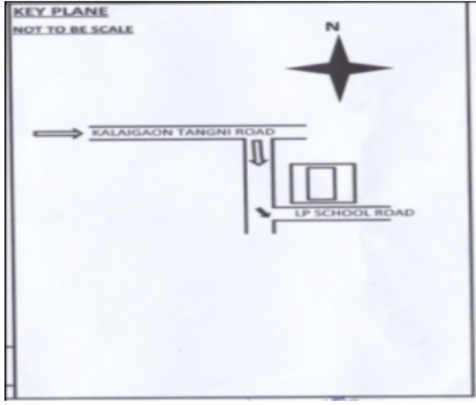

Nazri Naksha