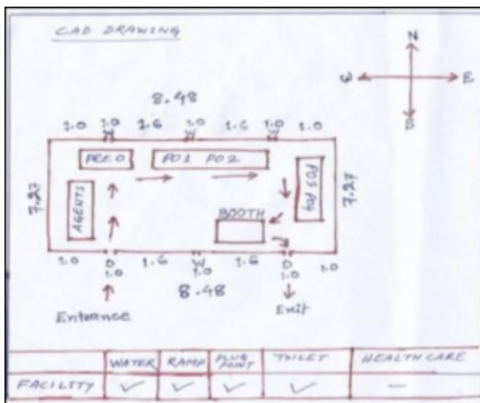

নিৰ্বাচক পঞ্জীয়ন বিষয়াৰ স্বাক্ষৰ

Nazri Naksha

Google Map View

Polling Station Building Front View

ভোটগ্ৰহন কেন্দ্ৰৰ সন্মুখৰ দৃশ্য

Cad View

Key MAP View

1 নাম : বামপ্ৰসাদ চৌহান পিতাৰ নাম: চেঠাৰু চৌহান ঘৰ নং : 1 বয়স : 57 লিঙ্গ : পুৰুষ	HPQ1124578 ফটো উপলব্ধ	2 নাম : উৰ্মিলা চৌহান স্বামীৰ নাম: বামপ্ৰসাদ চৌহান ঘৰ নং : 1 বয়স : 46 লিঙ্গ : মহিলা	HPQ1124589 ফটো উপলব্ধ	3 নাম : অজয় চৌহান পিতাৰ নাম: ভীমৰাজ চৌহান ঘৰ নং : 1 বয়স : 29 লিঙ্গ : পুৰুষ	HPQ1129948 ফটো উপলব্ধ
4 নাম : ধীৰাজ চৌহান পিতাৰ নাম: বামপ্ৰসাদ চৌহান ঘৰ নং : 01 বয়স : 26 লিঙ্গ : পুৰুষ	HPQ0463604 ফটো উপলব্ধ	5 নাম : সুভদ্রা চৌহান স্বামীৰ নাম: প্ৰধুমন চৌহান ঘৰ নং : 1 বয়স : 26 লিঙ্গ : মহিলা	HPQ4255725 ফটো উপলব্ধ	6 নাম : কামাখ্যা চৌহান পিতাৰ নাম: ভীমৰাজ চৌহান ঘৰ নং : 01 বয়স : 25 লিঙ্গ : পুৰুষ	HPQ0482216 ফটো উপলব্ধ
7 নাম : প্ৰধুমন চৌহান পিতাৰ নাম: ভীমৰাজ চৌহান ঘৰ নং : 1 বয়স : 25 লিঙ্গ : পুৰুষ	HPQ4255980 ফটো উপলব্ধ	8 নাম : বিকাশ চৌহান পিতাৰ নাম: বামপ্ৰসাদ চৌহান ঘৰ নং : 01 বয়স : 24 লিঙ্গ : পুৰুষ	HPQ0463570 ফটো উপলব্ধ	9 নাম : গায়ত্ৰী চৌহান স্বামীৰ নাম: অজয় চৌহান ঘৰ নং : 1 বয়স : 24 লিঙ্গ : মহিলা	QBH0067124 ফটো উপলব্ধ
10 নাম : চিংকুমৰী চৌহান পিতাৰ নাম: ভীমৰাজ চৌহান ঘৰ নং : 1 বয়স : 23 লিঙ্গ : মহিলা	HPQ4254843 ফটো উপলব্ধ	11 নাম : ভীমৰাজ চৌহান পিতাৰ নাম: চেঠাৰু চৌহান ঘৰ নং : 1ক বয়স : 49 লিঙ্গ : পুৰুষ	HPQ1124590 ফটো উপলব্ধ	12 নাম : সন্মন্দৰী চৌহান স্বামীৰ নাম: ভীমৰাজ চৌহান ঘৰ নং : 1ক বয়স : 45 লিঙ্গ : মহিলা	HPQ1124603 ফটো উপলব্ধ
13 নাম : গিৰিজা চৌহান মাতৃৰ নাম: বগীয়া চৌহান ঘৰ নং : 3 বয়স : 59 লিঙ্গ : মহিলা	HPQ1124625 ফটো উপলব্ধ	14 নাম : মন সাধু চৌহান পিতাৰ নাম: বগৰু চৌহান ঘৰ নং : 3 বয়স : 56 লিঙ্গ : পুৰুষ	HPQ1124636 ফটো উপলব্ধ	15 নাম : বাসন্তী চৌহান স্বামীৰ নাম: মনচাধু চৌহান ঘৰ নং : 3 বয়স : 50 লিঙ্গ : মহিলা	HPQ1124647 ফটো উপলব্ধ
16 নাম : বঞ্জ চৌহান পিতাৰ নাম: মনচাধু চৌহান ঘৰ নং : 3 বয়স : 27 লিঙ্গ : মহিলা	HPQ0095935 ফটো উপলব্ধ	17 নাম : বিপুল চৌহান পিতাৰ নাম: মনচাধু চৌহান ঘৰ নং : 3 বয়স : 26 লিঙ্গ : পুৰুষ	HPQ0409383 ফটো উপলব্ধ	18 নাম : সংগীতা চৌহান স্বামীৰ নাম: বিপুল চৌহান ঘৰ নং : 3 বয়স : 22 লিঙ্গ : মহিলা	QBH0068270 ফটো উপলব্ধ
E 19 নাম : স্বৰস্বতী চৌহান স্বামীৰ নাম: চাঙুৰ চৌহান ঘৰ নং : 8 বয়স : 79 লিঙ্গ : মহিলা	HPQ1124749 ফটো উপলব্ধ	20 নাম : বঙ্গলাল চৌহান পিতাৰ নাম: চাঙুৰ চৌহান ঘৰ নং : 8 বয়স : 58 লিঙ্গ : পুৰুষ	HPQ1124670 ফটো উপলব্ধ	21 নাম : মহেন্দ্ৰ লাল চৌহান পিতাৰ নাম: চাঙুৰ চৌহান ঘৰ নং : 8 বয়স : 50 লিঙ্গ : পুৰুষ	HPQ1124681 ফটো উপলব্ধ
22 নাম : নন্দলাল চৌহান পিতাৰ নাম: চাঙুৰ চৌহান ঘৰ নং : 8 বয়স : 48 লিঙ্গ : পুৰুষ	HPQ1124692 ফটো উপলব্ধ	23 নাম : কৃষ্ণা লাল চৌহান পিতাৰ নাম: চাঙুৰ চৌহান ঘৰ নং : 8 বয়স : 46 লিঙ্গ : পুৰুষ	HPQ1124705 ফটো উপলব্ধ	24 নাম : লক্ষ্মিনি চৌহান স্বামীৰ নাম: মহেন্দ্ৰ লাল চৌহান ঘৰ নং : 4 বয়স : 45 লিঙ্গ : মহিলা	HPQ0110916 ফটো উপলব্ধ
25 নাম : বাসমতী চৌহান স্বামীৰ নাম: নন্দলাল চৌহান ঘৰ নং : 8 বয়স : 44 লিঙ্গ : মহিলা	HPQ1124738 ফটো উপলব্ধ	26 নাম : মোহনলাল চৌহান পিতাৰ নাম: চাঙুৰ চৌহান ঘৰ নং : 8 বয়স : 44 লিঙ্গ : পুৰুষ	HPQ1124716 ফটো উপলব্ধ	27 নাম : পৰ্বতী চৌহান স্বামীৰ নাম: বঙ্গলাল চৌহান ঘৰ নং : 8 বয়স : 42 লিঙ্গ : মহিলা	HPQ1124727 ফটো উপলব্ধ
28 নাম : কচিলা চৌহান স্বামীৰ নাম: মোহনলাল চৌহান ঘৰ নং : 8 বয়স : 39 লিঙ্গ : মহিলা	HPQ1124750 ফটো উপলব্ধ	29 নাম : অভিষেক চৌহান পিতাৰ নাম: মহেন্দ্ৰ চৌহান ঘৰ নং : 4 বয়স : 24 লিঙ্গ : পুৰুষ	HPQ4254868 ফটো উপলব্ধ	30 নাম : শান্তিয়া চৌহান স্বামীৰ নাম: ভৰত চৌহান ঘৰ নং : 5 বয়স : 49 লিঙ্গ : মহিলা	HPQ1124772 ফটো উপলব্ধ