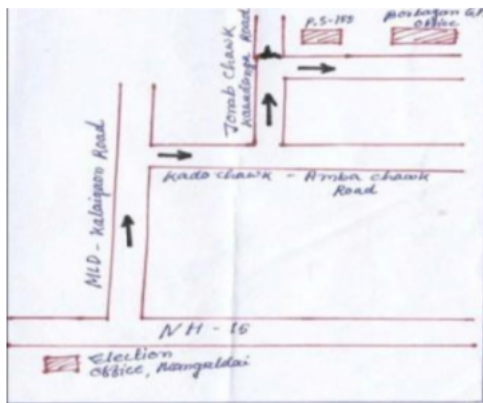

Nazri Naksha