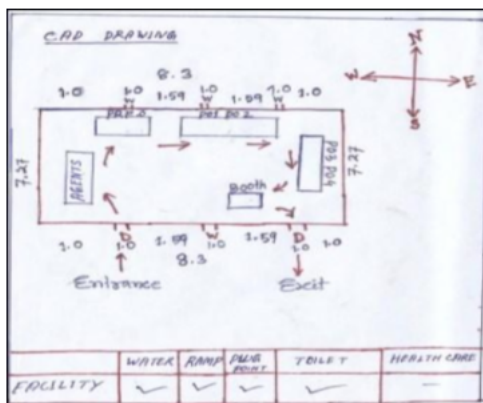

নিৰ্বাচক পঞ্জীয়ন বিষয়াৰ স্বাক্ষৰ

Nazri Naksha

Google Map View

Polling Station Building Front View

ভোটগ্ৰহন কেন্দ্ৰৰ সন্মুখৰ দৃশ্য

Cad View

Key MAP View

1 নাম : বুলি বৰ্মন স্বামীৰ নাম: বিনয় বৰ্মন ঘৰ নং : 0 বয়স : 30 লিঙ্গ : মহিলা	QBH0046581 ফটো উপলব্ধ	R 2 নাম : গোবিন্দ নাথ পিতাৰ নাম: জানিৰাম নাথ ঘৰ নং : 1 বয়স : 54 লিঙ্গ : পুৰুষ	HPQ1118178 ফটো উপলব্ধ	3 নাম : নন্দেশ্বৰ কলিতা পিতাৰ নাম: আন্ধাৰা কলিতা ঘৰ নং : 1 বয়স : 49 লিঙ্গ : পুৰুষ	HPQ1114574 ফটো উপলব্ধ
4 নাম : ভাৰতি কলিতা স্বামীৰ নাম: নন্দেশ্বৰ কলিতা ঘৰ নং : 1 বয়স : 47 লিঙ্গ : মহিলা	HPQ1114621 ফটো উপলব্ধ	5 নাম : কমলেশ্বৰ কলিতা পিতাৰ নাম: আন্ধাৰ কলিতা ঘৰ নং : 01 বয়স : 46 লিঙ্গ : পুৰুষ	QBH0130930 ফটো উপলব্ধ	6 নাম : সোনাৰাম কলিতা পিতাৰ নাম: আন্ধাৰ কলিতা ঘৰ নং : 1 বয়স : 41 লিঙ্গ : পুৰুষ	HPQ1114609 ফটো উপলব্ধ
7 নাম : ভানু কলিতা স্বামীৰ নাম: সোনা বাম কলিতা ঘৰ নং : 1 বয়স : 37 লিঙ্গ : মহিলা	HPQ1122130 ফটো উপলব্ধ	R 8 নাম : চন্দন নাথ পিতাৰ নাম: ত্ৰিশেশ্বৰ নাথ ঘৰ নং : 1 বয়স : 27 লিঙ্গ : পুৰুষ	HPQ0173989 ফটো উপলব্ধ	9 নাম : অতুল কলিতা পিতাৰ নাম: আন্ধাৰ কলিতা ঘৰ নং : 2 বয়স : 65 লিঙ্গ : পুৰুষ	QBH0016436 ফটো উপলব্ধ
10 নাম : প্ৰভা কলিতা স্বামীৰ নাম: অতুল কলিতা ঘৰ নং : 2 বয়স : 54 লিঙ্গ : মহিলা	HPQ1114643 ফটো উপলব্ধ	11 নাম : ধনজিত কলিতা পিতাৰ নাম: অতুল কলিতা ঘৰ নং : 2 বয়স : 37 লিঙ্গ : পুৰুষ	HPQ1114676 ফটো উপলব্ধ	S 12 নাম : বুমী কলিতা অন্যান্য: অতুল কলিতা ঘৰ নং : 2 বয়স : 29 লিঙ্গ : মহিলা	HPQ0066068 ফটো উপলব্ধ
13 নাম : নিৰন কলিতা পিতাৰ নাম: আন্ধাৰ কলিতা ঘৰ নং : 3 বয়স : 59 লিঙ্গ : পুৰুষ	HPQ1114687 ফটো উপলব্ধ	14 নাম : চিত্ৰ কলিতা স্বামীৰ নাম: নিৰন কলিতা ঘৰ নং : 3 বয়স : 51 লিঙ্গ : মহিলা	HPQ1114698 ফটো উপলব্ধ	15 নাম : নব কুমাৰ কলিতা পিতাৰ নাম: নিৰন কলিতা ঘৰ নং : 3 বয়স : 33 লিঙ্গ : পুৰুষ	HPQ1122141 ফটো উপলব্ধ
16 নাম : স্বৰ্ণালী কলিতা স্বামীৰ নাম: নৱ কুমাৰ কলিতা ঘৰ নং : 3 বয়স : 28 লিঙ্গ : মহিলা	HPQ0328906 ফটো উপলব্ধ	17 নাম : জ্যোতিষ কলিতা পিতাৰ নাম: নিৰন কলিতা ঘৰ নং : 3 বয়স : 27 লিঙ্গ : পুৰুষ	HPQ0328922 ফটো উপলব্ধ	18 নাম : গস্তীৰ ডেকা পিতাৰ নাম: ভূষন চন্দ্ৰ ডেকা ঘৰ নং : 8 বয়স : 57 লিঙ্গ : পুৰুষ	HPQ1114701 ফটো উপলব্ধ
19 নাম : জয়ন্তী ডেকা স্বামীৰ নাম: গস্তীৰ ডেকা ঘৰ নং : 8 বয়স : 42 লিঙ্গ : মহিলা	HPQ1114712 ফটো উপলব্ধ	20 নাম : অমল চন্দ্ৰ বৰ্মন পিতাৰ নাম: বমাকান্ত বৰ্মন ঘৰ নং : 5 বয়স : 59 লিঙ্গ : পুৰুষ	HPQ1114723 ফটো উপলব্ধ	21 নাম : এলান বৰ্মন স্বামীৰ নাম: অমল বৰ্মন ঘৰ নং : 5 বয়স : 50 লিঙ্গ : মহিলা	HPQ1114734 ফটো উপলব্ধ
22 নাম : বাজীৰ বৰ্মন পিতাৰ নাম: অমল বৰ্মন ঘৰ নং : 5 বয়স : 37 লিঙ্গ : পুৰুষ	HPQ1114778 ফটো উপলব্ধ	23 নাম : বাজেন বৰ্মন পিতাৰ নাম: অমল বৰ্মন ঘৰ নং : 5 বয়স : 36 লিঙ্গ : পুৰুষ	HPQ1114789 ফটো উপলব্ধ	R 24 নাম : বিশ্বজিৎ ৰায় পিতাৰ নাম: আনন্দ ৰায় ঘৰ নং : 05 বয়স : 35 লিঙ্গ : পুৰুষ	HPQ0374272 ফটো উপলব্ধ
25 নাম : শান্তী বৰ্মন স্বামীৰ নাম: বাজীৰ বৰ্মন ঘৰ নং : 5 বয়স : 27 লিঙ্গ : মহিলা	HPQ0329490 ফটো উপলব্ধ	26 নাম : মইনা বৰ্মন পিতাৰ নাম: বমাকান্ত বৰ্মন ঘৰ নং : 6 বয়স : 57 লিঙ্গ : মহিলা	HPQ1114858 ফটো উপলব্ধ	27 নাম : নমল বৰ্মন পিতাৰ নাম: বমাকান্ত বৰ্মন ঘৰ নং : 6 বয়স : 54 লিঙ্গ : পুৰুষ	HPQ1114825 ফটো উপলব্ধ
28 নাম : বিসাখা ৰাণী বৰ্মন স্বামীৰ নাম: নমল বৰ্মন ঘৰ নং : 6 বয়স : 44 লিঙ্গ : মহিলা	HPQ1114847 ফটো উপলব্ধ	S 29 নাম : নিকেশ্বৰ বৰ্মন পিতাৰ নাম: ৰমাকান্ত বৰ্মন ঘৰ নং : 6 বয়স : 47 লিঙ্গ : পুৰুষ	HPQ1114881 ফটো উপলব্ধ	S 30 নাম : চাৰুবালা বৰ্মন স্বামীৰ নাম: নিকেশ্বৰ বৰ্মন ঘৰ নং : 6 বয়স : 37 লিঙ্গ : মহিলা	HPQ1114892 ফটো উপলব্ধ