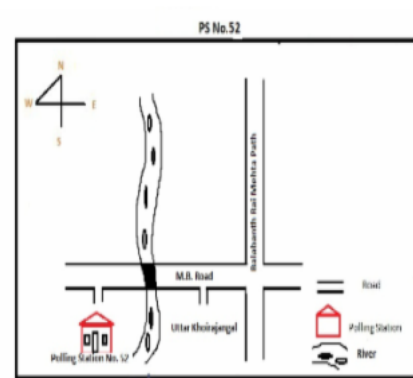

নিৰ্বাচক পঞ্জীয়ন বিষয়াৰ স্বাক্ষৰ

Nazri Naksha

Google Map View

Polling Station Building Front View

ভোটগ্রহন কেন্দ্ৰৰ সন্মুখৰ দৃশ্য

Cad View

Key MAP View

1 নাম : ভাগবত শ্বাহ পিতাৰ নাম: লালধাৰী শ্বাহ ঘৰ নং : 1 বয়স : 55 লিঙ্গ : পুৰুষ	LQX4434575 ফটো উপলব্ধ	2 নাম : আশা দেবী শ্বাহ স্বামীৰ নাম: ভাগবত শ্বাহ ঘৰ নং : 1 বয়স : 38 লিঙ্গ : মহিলা	LQX1592252 ফটো উপলব্ধ	3 নাম : নিখিল শ্বাহ পিতাৰ নাম: ভাগবত শ্বাহ ঘৰ নং : 1 বয়স : 24 লিঙ্গ : পুৰুষ	LQX0482091 ফটো উপলব্ধ
4 নাম : বমেশ তাঁতি পিতাৰ নাম: সেনাপতি তাঁতি ঘৰ নং : 01 বয়স : 24 লিঙ্গ : পুৰুষ	LQX0459339 ফটো উপলব্ধ	5 নাম : বাজেন্টি তাঁতি স্বামীৰ নাম: বমেশ তাঁতি ঘৰ নং : 01 বয়স : 24 লিঙ্গ : মহিলা	QBH0154658 ফটো উপলব্ধ	6 নাম : চিমনীয়া শ্বাহ পিতাৰ নাম: লালধাৰী শ্বাহ ঘৰ নং : 2 বয়স : 70 লিঙ্গ : পুৰুষ	LQX4434597 ফটো উপলব্ধ
7 নাম : সুমিত্ৰা শ্বাহ স্বামীৰ নাম: চিমনীয়া শ্বাহ ঘৰ নং : 2 বয়স : 63 লিঙ্গ : মহিলা	LQX4434600 ফটো উপলব্ধ	E 8 নাম : চুকৰীয়া শ্বাহ স্বামীৰ নাম: চিমনীয়া শ্বাহ ঘৰ নং : 2 বয়স : 60 লিঙ্গ : মহিলা	LQX4434611 ফটো উপলব্ধ	9 নাম : দেবৰাজ শ্বাহ পিতাৰ নাম: চিমনীয়া শ্বাহ ঘৰ নং : 2 বয়স : 40 লিঙ্গ : পুৰুষ	LQX4434622 ফটো উপলব্ধ
10 নাম : চঞ্জ দেবী স্বামীৰ নাম: দেবৰাজ শ্বাহ ঘৰ নং : 2 বয়স : 37 লিঙ্গ : মহিলা	LQX4434633 ফটো উপলব্ধ	11 নাম : ভোলা শ্বাহ পিতাৰ নাম: চিমনীয়া শ্বাহ ঘৰ নং : 02 বয়স : 32 লিঙ্গ : পুৰুষ	LQX0137398 ফটো উপলব্ধ	12 নাম : তাৰা কুমাৰী শ্বাহ স্বামীৰ নাম: ভোলা শ্বাহ ঘৰ নং : 2 বয়স : 32 লিঙ্গ : মহিলা	QBH0105585 ফটো উপলব্ধ
S 13 নাম : দয়া চাহ পিতাৰ নাম: চিমনীয়া চাহ ঘৰ নং : 2 বয়স : 80 লিঙ্গ : মহিলা	LQX0310292 ফটো উপলব্ধ	14 নাম : পাপ শ্বাহ পিতাৰ নাম: চিমনীয়া শ্বাহ ঘৰ নং : 02 বয়স : 29 লিঙ্গ : পুৰুষ	LQX0137489 ফটো উপলব্ধ	15 নাম : সতীশ কুমাৰ চাহ পিতাৰ নাম: চিমনীয়া চাহ ঘৰ নং : 02 বয়স : 20 লিঙ্গ : পুৰুষ	QBH0103192 ফটো উপলব্ধ
16 নাম : সুভাস মাৰী পিতাৰ নাম: গোপাল মাৰী ঘৰ নং : 2 কু বয়স : 42 লিঙ্গ : পুৰুষ	LQX0111195 ফটো উপলব্ধ	17 নাম : গীতা মাৰী স্বামীৰ নাম: সুভাস মাৰী ঘৰ নং : 2 কু বয়স : 40 লিঙ্গ : মহিলা	LQX0111260 ফটো উপলব্ধ	18 নাম : শ্যামল সাউদ পিতাৰ নাম: উমেশ সাউদ ঘৰ নং : 3 বয়স : 48 লিঙ্গ : পুৰুষ	LQX4434666 ফটো উপলব্ধ
19 নাম : অনিমা বৈশ্য স্বামীৰ নাম: শ্যামল বৈশ্য ঘৰ নং : 3 বয়স : 43 লিঙ্গ : মহিলা	LQX0204339 ফটো উপলব্ধ	S 20 নাম : দিপাঞ্জলী সাউদ পিতাৰ নাম: উমেশ সাউদ ঘৰ নং : 3 বয়স : 42 লিঙ্গ : মহিলা	LQX4434677 ফটো উপলব্ধ	21 নাম : অৰ্জুন সাউদ পিতাৰ নাম: শ্যামল সাউদ ঘৰ নং : 3 বয়স : 29 লিঙ্গ : পুৰুষ	LQX0538652 ফটো উপলব্ধ
22 নাম : বিমল সাউদ পিতাৰ নাম: মহেন্দ্ৰ সাউদ ঘৰ নং : 8 বয়স : 67 লিঙ্গ : পুৰুষ	LQX4434688 ফটো উপলব্ধ	23 নাম : লাবন্য সাউদ স্বামীৰ নাম: বিমল সাউদ ঘৰ নং : 8 বয়স : 62 লিঙ্গ : মহিলা	LQX4434699 ফটো উপলব্ধ	24 নাম : গিতা দৈমাৰী স্বামীৰ নাম: খাছাউ দৈমাৰী ঘৰ নং : 4 বয়স : 52 লিঙ্গ : মহিলা	LQX0284273 ফটো উপলব্ধ
25 নাম : অজন্ত সাউদ পিতাৰ নাম: বিমল সাউদ ঘৰ নং : 8 বয়স : 36 লিঙ্গ : পুৰুষ	LQX4434713 ফটো উপলব্ধ	26 নাম : নিতুল সাউদ পিতাৰ নাম: বিমল সাউদ ঘৰ নং : 8 বয়স : 33 লিঙ্গ : পুৰুষ	LQX4441923 ফটো উপলব্ধ	27 নাম : ৰুপৰেখা কলিতা সাউদ স্বামীৰ নাম: নিতুল সাউদ ঘৰ নং : 8 বয়স : 31 লিঙ্গ : মহিলা	LQX0425116 ফটো উপলব্ধ
28 নাম : মুনাল সাউদ পিতাৰ নাম: বিমল সাউদ ঘৰ নং : 8 বয়স : 30 লিঙ্গ : পুৰুষ	LQX1591862 ফটো উপলব্ধ	29 নাম : ললিতা বড়ো সাউদ স্বামীৰ নাম: অজন্তা সাউদ ঘৰ নং : 4 বয়স : 30 লিঙ্গ : মহিলা	LQX0259960 ফটো উপলব্ধ	30 নাম : লক্ষীন্দৰ শৰ্মা পিতাৰ নাম: লক্ষী শৰ্মা ঘৰ নং : 5 বয়স : 50 লিঙ্গ : পুৰুষ	LQX4434735 ফটো উপলব্ধ