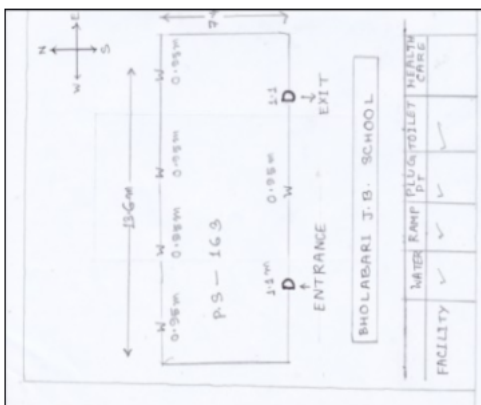

নিৰ্বাচক পঞ্জীয়ন বিষয়াৰ স্বাক্ষৰ

Nazri Naksha

Google Map View

Polling Station Building Front View

ভোটগ্ৰহন কেন্দ্ৰৰ সন্মুখৰ দৃশ্য

Cad View

Key MAP View

1 নাম : জইফল নিছা স্বামীৰ নাম : সাজাহান আলী ঘৰ নং : 75 বয়স : 30 লিঙ্গ : মহিলা	HPQ0590109 ফটো উপলব্ধ	R 2 নাম : ওবৰদ্দিন আলী পিতাৰ নাম : সাজাহান আলী ঘৰ নং : 75 বয়স : 28 লিঙ্গ : পুৰুষ	HPQ0589887 ফটো উপলব্ধ	3 নাম : বিংকু দাস পিতাৰ নাম : গোবিন্দ দাস ঘৰ নং : 82 বয়স : 30 লিঙ্গ : মহিলা	JHC0131599 ফটো উপলব্ধ
# 4 নাম : সুপ্ৰিয়া দাস স্বামীৰ নাম : পংকজ দাস ঘৰ নং : 139 ক বয়স : 23 লিঙ্গ : মহিলা	HPQ1233097 ফটো উপলব্ধ	S 5 নাম : কুলচুম বিৰি স্বামীৰ নাম : অক্ষয় ছোবাহান ঘৰ নং : 86 বয়স : 28 লিঙ্গ : মহিলা	HPQ0590257 ফটো উপলব্ধ	S 6 নাম : বাকিৰ আলী পিতাৰ নাম : ছুবৰ উদ্দিন ঘৰ নং : 88 বয়স : 27 লিঙ্গ : পুৰুষ	HPQ0590273 ফটো উপলব্ধ
S 7 নাম : তাছলিমা খাতুন স্বামীৰ নাম : গিয়াচউদ্দিন ঘৰ নং : 121 বয়স : 28 লিঙ্গ : মহিলা	HPQ0590059 ফটো উপলব্ধ	8 নাম : পনিতা দাস স্বামীৰ নাম : বিপ্লব ঘৰ নং : 128 বয়স : 20 লিঙ্গ : মহিলা	QBH0090506 ফটো উপলব্ধ	9 নাম : অমল্যা দাস পিতাৰ নাম : প্ৰিয়কুমাৰ দাস ঘৰ নং : 109 বয়স : 71 লিঙ্গ : পুৰুষ	HPQ1180398 ফটো উপলব্ধ
10 নাম : কিৰন দাস স্বামীৰ নাম : অমল্যা দাস ঘৰ নং : 109 বয়স : 61 লিঙ্গ : মহিলা	HPQ1180401 ফটো উপলব্ধ	11 নাম : মলয় দাস পিতাৰ নাম : অমল্যা দাস ঘৰ নং : 109 বয়স : 46 লিঙ্গ : পুৰুষ	HPQ1180365 ফটো উপলব্ধ	12 নাম : ৰাজীৱ দাস পিতাৰ নাম : অমল্যা দাস ঘৰ নং : 109 বয়স : 39 লিঙ্গ : পুৰুষ	HPQ1180412 ফটো উপলব্ধ
13 নাম : বিউতি দাস স্বামীৰ নাম : মলয় দাস ঘৰ নং : 109 বয়স : 33 লিঙ্গ : মহিলা	HPQ1180387 ফটো উপলব্ধ	14 নাম : মিনাক্ষী দাস স্বামীৰ নাম : দীপক দাস ঘৰ নং : 109 বয়স : 29 লিঙ্গ : মহিলা	HPQ0339473 ফটো উপলব্ধ	15 নাম : পংকজ দাস পিতাৰ নাম : প্ৰমোদ দাস ঘৰ নং : 109 ক বয়স : 27 লিঙ্গ : পুৰুষ	HPQ0329409 ফটো উপলব্ধ
16 নাম : বিংকুমনি দাস স্বামীৰ নাম : ৰাজীৱ দাস ঘৰ নং : 139 বয়স : 26 লিঙ্গ : মহিলা	HPQ1133784 ফটো উপলব্ধ	17 নাম : ৰূপালি দাস পিতাৰ নাম : প্ৰমদ দাস ঘৰ নং : 139 ক বয়স : 22 লিঙ্গ : মহিলা	HPQ4249595 ফটো উপলব্ধ	18 নাম : প্ৰমোদ দাস পিতাৰ নাম : প্ৰিয়কুমাৰ দাস ঘৰ নং : 109 ক বয়স : 54 লিঙ্গ : পুৰুষ	HPQ1180423 ফটো উপলব্ধ
19 নাম : মৃত্তিকা দাস স্বামীৰ নাম : পৰেশ দাস ঘৰ নং : 180 বয়স : 61 লিঙ্গ : মহিলা	HPQ1180445 ফটো উপলব্ধ	20 নাম : অশ্বিনাস দাস পিতাৰ নাম : পৰেশ দাস ঘৰ নং : 180 বয়স : 39 লিঙ্গ : পুৰুষ	HPQ1180456 ফটো উপলব্ধ	21 নাম : তিলোত্তমা দাস স্বামীৰ নাম : অশ্বিনাস দাস ঘৰ নং : 180 বয়স : 38 লিঙ্গ : মহিলা	HPQ1180467 ফটো উপলব্ধ
22 নাম : অনিৱাস দাস মাতৃৰ নাম : মৃত্তিকা দাস ঘৰ নং : 180 বয়স : 30 লিঙ্গ : পুৰুষ	HPQ0011516 ফটো উপলব্ধ	23 নাম : অঞ্জনা দাস স্বামীৰ নাম : অনিৱাস দাস ঘৰ নং : 140 বয়স : 26 লিঙ্গ : মহিলা	HPQ0462838 ফটো উপলব্ধ	24 নাম : মালতী আৰ্যা স্বামীৰ নাম : নৰেশ দাস ঘৰ নং : 181 বয়স : 39 লিঙ্গ : মহিলা	HPQ0011517 ফটো উপলব্ধ
25 নাম : হেমন্ত দাশ মাতৃৰ নাম : মালতী দাশ ঘৰ নং : 141 বয়স : 30 লিঙ্গ : পুৰুষ	HPQ0297994 ফটো উপলব্ধ	26 নাম : শ্ৰী সটেন দাশ মাতৃৰ নাম : শ্ৰী মালতী দাশ ঘৰ নং : 141 বয়স : 28 লিঙ্গ : পুৰুষ	HPQ0262972 ফটো উপলব্ধ	27 নাম : মনিকা দাস স্বামীৰ নাম : সতেন দাস ঘৰ নং : 141 বয়স : 26 লিঙ্গ : মহিলা	QBH0163493 ফটো উপলব্ধ
28 নাম : মামনি দাস স্বামীৰ নাম : হেমন্ত দাস ঘৰ নং : 141 বয়স : 23 লিঙ্গ : মহিলা	QBH0057760 ফটো উপলব্ধ	29 নাম : ব্ৰজেন্দ্ৰ দাস পিতাৰ নাম : বৃধুৰাম দাস ঘৰ নং : 182 বয়স : 66 লিঙ্গ : পুৰুষ	HPQ1180489 ফটো উপলব্ধ	30 নাম : বিশখা দাস স্বামীৰ নাম : ব্ৰজেন্দ্ৰ দাস ঘৰ নং : 182 বয়স : 56 লিঙ্গ : মহিলা	HPQ1180490 ফটো উপলব্ধ