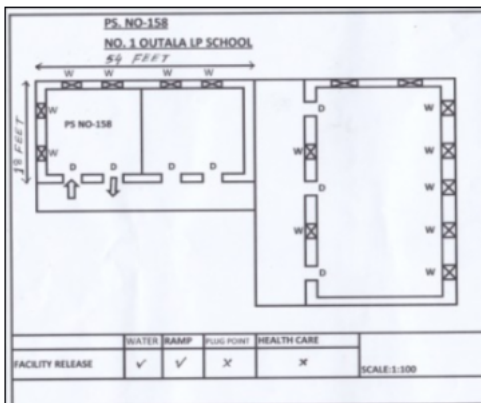

নিৰ্বাচক পঞ্জীয়ন বিষয়াৰ স্বাক্ষৰ

Nazri Naksha

Google Map View

Polling Station Building Front View

ভোটগ্ৰহন কেন্দ্ৰৰ সন্মুখৰ দৃশ্য

Cad View

Key MAP View

1 নাম : গগন বড়ো মাতৃৰ নাম: নিত্যা বড়ো ঘৰ নং : 00 বয়স : 20 লিঙ্গ : পুৰুষ	QBH0153841 ফটো উপলব্ধ	2 নাম : চাবিয়া চাংমা পিতাৰ নাম: এদাৰুচ মাৰাক ঘৰ নং : 43 বয়স : 26 লিঙ্গ : মহিলা	HPQ0374801 ফটো উপলব্ধ	3 নাম : লাচিত কুমাৰ নাথ পিতাৰ নাম: দুৰ্লুমাণি নাথ ঘৰ নং : 69 বয়স : 33 লিঙ্গ : পুৰুষ	HPQ0379586 ফটো উপলব্ধ
4 নাম : মানস জ্যোতি চহৰীয়া পিতাৰ নাম: বানী চহৰীয়া ঘৰ নং : 72 বয়স : 20 লিঙ্গ : পুৰুষ	QBH0066068 ফটো উপলব্ধ	5 নাম : বিনা চহৰীয়া স্বামীৰ নাম: লক্ষ্য চহৰীয়া ঘৰ নং : 81 বয়স : 40 লিঙ্গ : মহিলা	HPQ0572388 ফটো উপলব্ধ	6 নাম : ভূপেন কলিতা পিতাৰ নাম: মনোৰাম কলিতা ঘৰ নং : 112 বয়স : 46 লিঙ্গ : পুৰুষ	QBH0109819 ফটো উপলব্ধ
7 নাম : যুগল কু: শইকীয়া পিতাৰ নাম: ভবেন্দ্ৰ শইকীয়া ঘৰ নং : 109 বয়স : 54 লিঙ্গ : পুৰুষ	HPQ1149606 ফটো উপলব্ধ	8 নাম : বমনী শইকীয়া পিতাৰ নাম: মহেন্দ্ৰ শইকীয়া ঘৰ নং : 180 বয়স : 67 লিঙ্গ : পুৰুষ	HPQ1149628 ফটো উপলব্ধ	9 নাম : সোনেস্বৰী শইকীয়া পিতাৰ নাম: বমনি শইকীয়া ঘৰ নং : 180ক বয়স : 49 লিঙ্গ : মহিলা	HPQ1149639 ফটো উপলব্ধ
10 নাম : নয়নজ্যোতি নাথ পিতাৰ নাম: ধনীৰাম নাথ ঘৰ নং : 180 বয়স : 33 লিঙ্গ : পুৰুষ	HPQ0201566 ফটো উপলব্ধ	11 নাম : গায়ত্ৰী নাথ স্বামীৰ নাম: নয়নজ্যোতী নাথ ঘৰ নং : 140 বয়স : 30 লিঙ্গ : মহিলা	HPQ0201616 ফটো উপলব্ধ	12 নাম : ধনীৰাম নাথ পিতাৰ নাম: মহেন্দ্ৰ শইকীয়া ঘৰ নং : 180ক বয়স : 66 লিঙ্গ : পুৰুষ	HPQ1149640 ফটো উপলব্ধ
13 নাম : দিপালী নাথ স্বামীৰ নাম: ধনীৰাম নাথ ঘৰ নং : 180ক বয়স : 54 লিঙ্গ : মহিলা	HPQ1149651 ফটো উপলব্ধ	14 নাম : হৰেন্দ্ৰ নাথ পিতাৰ নাম: মুক্তেশ্বৰ নাথ ঘৰ নং : 182 বয়স : 49 লিঙ্গ : পুৰুষ	HPQ1149673 ফটো উপলব্ধ	15 নাম : চিত্ৰ নাথ পিতাৰ নাম: মুক্তেশ্বৰ নাথ ঘৰ নং : 182 বয়স : 44 লিঙ্গ : পুৰুষ	HPQ1149684 ফটো উপলব্ধ
16 নাম : পতলী নাথ স্বামীৰ নাম: হৰেন্দ্ৰ নাথ ঘৰ নং : 182 বয়স : 35 লিঙ্গ : মহিলা	HPQ1149695 ফটো উপলব্ধ	17 নাম : নমিতা নাথ স্বামীৰ নাম: চিএ নাথ ঘৰ নং : 182 বয়স : 28 লিঙ্গ : মহিলা	HPQ0331132 ফটো উপলব্ধ	18 নাম : হৰেশ্বৰী নাথ স্বামীৰ নাম: সত্ৰমনি নাথ ঘৰ নং : 183 বয়স : 74 লিঙ্গ : মহিলা	HPQ1149720 ফটো উপলব্ধ
E 19 নাম : দীনাবাম নাথ পিতাৰ নাম: সত্ৰমনি নাথ ঘৰ নং : 183 বয়স : 42 লিঙ্গ : পুৰুষ	HPQ1149731 ফটো উপলব্ধ	20 নাম : জ্যোতিমাণি নাথ স্বামীৰ নাম: দীনাবাম নাথ ঘৰ নং : 183 বয়স : 37 লিঙ্গ : মহিলা	HPQ1149742 ফটো উপলব্ধ	21 নাম : নিতুল নাথ মাতৃৰ নাম: জ্যোতিমনি নাথ ঘৰ নং : 143 বয়স : 19 লিঙ্গ : পুৰুষ	QBH0155390 ফটো উপলব্ধ
22 নাম : গিলিপী শইকীয়া স্বামীৰ নাম: শিবৰাম শইকীয়া ঘৰ নং : 188 বয়স : 75 লিঙ্গ : মহিলা	HPQ1149764 ফটো উপলব্ধ	23 নাম : শৰৎচন্দ্ৰ শইকীয়া পিতাৰ নাম: শিবৰাম শইকীয়া ঘৰ নং : 188 বয়স : 57 লিঙ্গ : পুৰুষ	HPQ1149775 ফটো উপলব্ধ	24 নাম : কুঞ্জ শইকীয়া স্বামীৰ নাম: শৰত শইকীয়া ঘৰ নং : 188 বয়স : 51 লিঙ্গ : মহিলা	HPQ1149786 ফটো উপলব্ধ
25 নাম : মৃগায় কুমাৰ শইকীয়া পিতাৰ নাম: শিবৰাম শইকীয়া ঘৰ নং : 188 বয়স : 35 লিঙ্গ : পুৰুষ	HPQ1149797 ফটো উপলব্ধ	26 নাম : বৃপেশ্বৰী নাথ পিতাৰ নাম: পোৰাল চন্দ্ৰ নাথ ঘৰ নং : 18৫ বয়স : 57 লিঙ্গ : মহিলা	HPQ1149800 ফটো উপলব্ধ	27 নাম : খগেন্দ্ৰ নাথ পিতাৰ নাম: পোৰাল চন্দ্ৰ নাথ ঘৰ নং : 18৬ বয়স : 75 লিঙ্গ : পুৰুষ	HPQ1149833 ফটো উপলব্ধ
28 নাম : চম্পা নাথ স্বামীৰ নাম: খগেন্দ্ৰ নাথ ঘৰ নং : 18৬ বয়স : 61 লিঙ্গ : মহিলা	HPQ1149844 ফটো উপলব্ধ	29 নাম : মৰমী নাথ পিতাৰ নাম: খগেন্দ্ৰ নাথ ঘৰ নং : 146 বয়স : 35 লিঙ্গ : মহিলা	QBH0122168 ফটো উপলব্ধ	30 নাম : নগেন চন্দ্ৰ চহৰীয়া পিতাৰ নাম: মানিক চন্দ্ৰ চহৰীয়া ঘৰ নং : 1৪৭ বয়স : 48 লিঙ্গ : পুৰুষ	HPQ1149877 ফটো উপলব্ধ