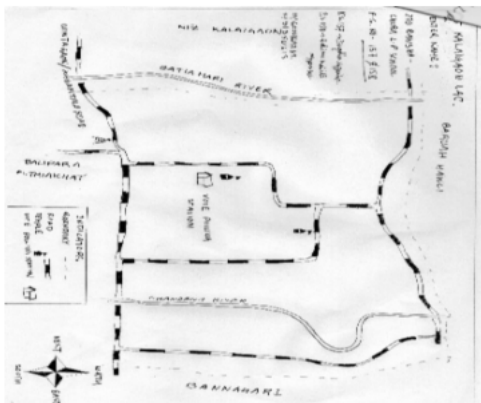

Nazri Naksha