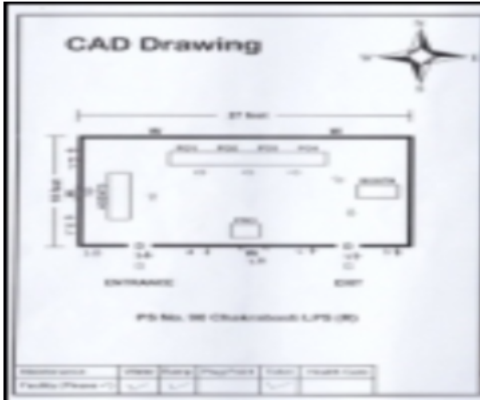

নিৰ্বাচক পঞ্জীয়ন বিষয়াৰ স্বাক্ষৰ

Nazri Naksha

Google Map View

Polling Station Building Front View

ভোটগ্ৰহন কেন্দ্ৰৰ সন্মুখৰ দৃশ্য

Cad View

Key MAP View

1 নাম : বাপুৰাম বড়ো পিতাৰ নাম: মধুৰাম বড়ো ঘৰ নং : 1 বয়স : 68 লিঙ্গ : পুৰুষ	HPQ1644560 ফটো উপলব্ধ	2 নাম : হৰেশ্বৰী বড়ো স্বামীৰ নাম: বাপুৰাম বড়ো ঘৰ নং : 1 বয়স : 60 লিঙ্গ : মহিলা	HPQ1644571 ফটো উপলব্ধ	3 নাম : উৰ্মিলা বড়ো ৰাভা পিতাৰ নাম: বপুৰাম বড়ো ঘৰ নং : 1 বয়স : 34 লিঙ্গ : মহিলা	HPQ1732452 ফটো উপলব্ধ
4 নাম : টিকেन्द्रজিত বড়ো পিতাৰ নাম: বপুৰাম বড়ো ঘৰ নং : 1 বয়স : 29 লিঙ্গ : পুৰুষ	HPQ1732441 ফটো উপলব্ধ	5 নাম : অৰবেন বড়ো পিতাৰ নাম: ভবেন বড়ো ঘৰ নং : 1 বয়স : 25 লিঙ্গ : পুৰুষ	HPQ1123215 ফটো উপলব্ধ	6 নাম : নয়ন জ্যোতি বড়ো পিতাৰ নাম: কুলেন বড়ো ঘৰ নং : 1 বয়স : 24 লিঙ্গ : পুৰুষ	HPQ1123207 ফটো উপলব্ধ
7 নাম : বিষ্ণু বড়ো পিতাৰ নাম: বড়োৰাম বড়ো ঘৰ নং : 1 বয়স : 24 লিঙ্গ : পুৰুষ	HPQ1123769 ফটো উপলব্ধ	8 নাম : বাপুকন বড়ো পিতাৰ নাম: গংগা বড়ো ঘৰ নং : 1 বয়স : 23 লিঙ্গ : পুৰুষ	HPQ1123785 ফটো উপলব্ধ	9 নাম : ধৰিত্ৰী বড়ো পিতাৰ নাম: মাধোৰাম বড়ো ঘৰ নং : 01 বয়স : 20 লিঙ্গ : মহিলা	QBH0021949 ফটো উপলব্ধ
10 নাম : ৰমেশ্বৰী বড়ো স্বামীৰ নাম: মনুৰাম বড়ো ঘৰ নং : 2 বয়স : 65 লিঙ্গ : মহিলা	HPQ1644582 ফটো উপলব্ধ	11 নাম : খগেন বড়ো পিতাৰ নাম: মনুৰাম বড়ো ঘৰ নং : 2 বয়স : 42 লিঙ্গ : পুৰুষ	HPQ1644593 ফটো উপলব্ধ	12 নাম : অকন বড়ো পিতাৰ নাম: মনুৰাম বড়ো ঘৰ নং : 2 বয়স : 40 লিঙ্গ : পুৰুষ	HPQ1644606 ফটো উপলব্ধ
13 নাম : প্ৰৰ্ণিমা বড়ো স্বামীৰ নাম: অকন বড়ো ঘৰ নং : 2 বয়স : 31 লিঙ্গ : মহিলা	HPQ0065706 ফটো উপলব্ধ	14 নাম : মানোই বড়ো স্বামীৰ নাম: খগেন বড়ো ঘৰ নং : 2 বয়স : 27 লিঙ্গ : মহিলা	HPQ0066399 ফটো উপলব্ধ	15 নাম : পম্পী বড়ো স্বামীৰ নাম: বিক্রম বড়ো ঘৰ নং : 2 বয়স : 24 লিঙ্গ : মহিলা	QBH0058545 ফটো উপলব্ধ
# 16 নাম : জপিতৰা বড়ো পিতাৰ নাম: লঘনু বড়ো ঘৰ নং : 19 বয়স : 21 লিঙ্গ : মহিলা	QBH0021543 ফটো উপলব্ধ	E 17 নাম : শাওনী বড়ো স্বামীৰ নাম: ভবেন বড়ো ঘৰ নং : 3 বয়স : 70 লিঙ্গ : মহিলা	HPQ1644617 ফটো উপলব্ধ	# 18 নাম : মিঠুন বড়ো পিতাৰ নাম: ভবেন বড়ো ঘৰ নং : 3 বয়স : 52 লিঙ্গ : পুৰুষ	HPQ1644651 ফটো উপলব্ধ
19 নাম : হীৰেন বড়ো পিতাৰ নাম: ভবেন বড়ো ঘৰ নং : 3 বয়স : 45 লিঙ্গ : পুৰুষ	HPQ1644639 ফটো উপলব্ধ	20 নাম : তপেশ্বৰী বড়ো স্বামীৰ নাম: হিৰন বড়ো ঘৰ নং : 3 বয়স : 32 লিঙ্গ : মহিলা	HPQ0215491 ফটো উপলব্ধ	# 21 নাম : বাসন্তী ৰাভা স্বামীৰ নাম: মিথুন বড়ো ঘৰ নং : 3 বয়স : 29 লিঙ্গ : মহিলা	HPQ0095786 ফটো উপলব্ধ
22 নাম : ৰেনকা বড়ো স্বামীৰ নাম: গজেন বড়ো ঘৰ নং : 8 বয়স : 65 লিঙ্গ : মহিলা	HPQ1644673 ফটো উপলব্ধ	23 নাম : লক্ষী বড়ো পিতাৰ নাম: গজেন বড়ো ঘৰ নং : 8 বয়স : 39 লিঙ্গ : পুৰুষ	HPQ1644684 ফটো উপলব্ধ	24 নাম : মুন বড়ো স্বামীৰ নাম: লক্ষী বড়ো ঘৰ নং : 8 বয়স : 30 লিঙ্গ : মহিলা	HPQ0218743 ফটো উপলব্ধ
25 নাম : হৰেশ্বৰ বড়ো পিতাৰ নাম: মেনা বড়ো ঘৰ নং : 5 বয়স : 70 লিঙ্গ : পুৰুষ	HPQ1644695 ফটো উপলব্ধ	26 নাম : চণ্ডিকা বড়ো স্বামীৰ নাম: হৰেশ্বৰ বড়ো ঘৰ নং : 5 বয়স : 62 লিঙ্গ : মহিলা	HPQ1644719 ফটো উপলব্ধ	27 নাম : কানু বড়ো পিতাৰ নাম: মেনা বড়ো ঘৰ নং : 5 বয়স : 59 লিঙ্গ : পুৰুষ	HPQ0123729 ফটো উপলব্ধ
28 নাম : জানকী বড়ো স্বামীৰ নাম: কানু বড়ো ঘৰ নং : 5 বয়স : 58 লিঙ্গ : মহিলা	HPQ1644731 ফটো উপলব্ধ	29 নাম : কাজল বড়ো পিতাৰ নাম: হৰেশ্বৰ বড়ো ঘৰ নং : 5 বয়স : 33 লিঙ্গ : পুৰুষ	HPQ0124008 ফটো উপলব্ধ	S 30 নাম : মাতৃমনি বড়ো পিতাৰ নাম: হৰেশ্বৰ বড়ো ঘৰ নং : 5 বয়স : 30 লিঙ্গ : মহিলা	HPQ1732349 ফটো উপলব্ধ