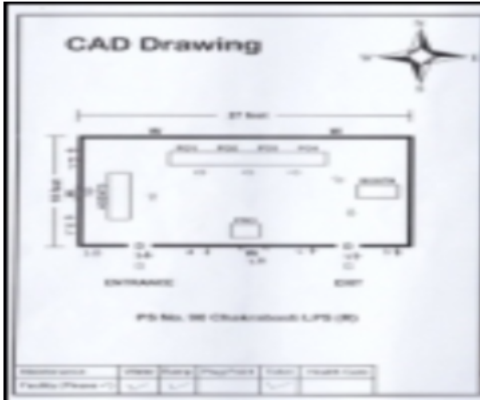

নিৰ্বাচক পঞ্জীয়ন বিষয়াৰ স্বাক্ষৰ

Nazri Naksha

Google Map View

Polling Station Building Front View

ভোটগ্ৰহন কেন্দ্ৰৰ সন্মুখৰ দৃশ্য

Cad View

Key MAP View

1 নাম : নিতুল বড়ো পিতাৰ নাম: গহীন চন্দ্ৰ বড়ো ঘৰ নং : 01 বয়স : 37 লিঙ্গ : পুৰুষ	HPQ1126796 ফটো উপলব্ধ	2 নাম : লিপি দেবনাথ স্বামীৰ নাম: বিশ্বজিৎ দেবনাথ ঘৰ নং : 01 বয়স : 30 লিঙ্গ : মহিলা	HPQ1126887 ফটো উপলব্ধ	3 নাম : হিমালী দেবনাথ স্বামীৰ নাম: সাধন দেবনাথ ঘৰ নং : 01 বয়স : 24 লিঙ্গ : মহিলা	HPQ1127281 ফটো উপলব্ধ
4 নাম : নীল দাস স্বামীৰ নাম: পদুম দাস ঘৰ নং : 01 বয়স : 22 লিঙ্গ : মহিলা	HPQ1165505 ফটো উপলব্ধ	5 নাম : কুহিমা বড়ো পিতাৰ নাম: যমুনা বড়ো ঘৰ নং : 5 বয়স : 24 লিঙ্গ : মহিলা	QBH0019828 ফটো উপলব্ধ	6 নাম : লবেনা বড়ো পিতাৰ নাম: পুতু বড়ো ঘৰ নং : 14 বয়স : 22 লিঙ্গ : মহিলা	QBH0052332 ফটো উপলব্ধ
7 নাম : ভাস্বতী বড়ো পিতাৰ নাম: পূৰ্ণিমা বড়ো ঘৰ নং : 14 বয়স : 21 লিঙ্গ : মহিলা	QBH0020768 ফটো উপলব্ধ	8 নাম : জ্যোৎস্না তাতী পিতাৰ নাম: স্বপন তাতী ঘৰ নং : 15 বয়স : 21 লিঙ্গ : মহিলা	QBH0052449 ফটো উপলব্ধ	9 নাম : অনামিকা বড়ো পিতাৰ নাম: লঘনু বড়ো ঘৰ নং : 19 বয়স : 25 লিঙ্গ : মহিলা	QBH0047480 ফটো উপলব্ধ
10 নাম : ববী পাতৰ স্বামীৰ নাম: বলু ৰাম দাস ঘৰ নং : 23 বয়স : 30 লিঙ্গ : মহিলা	QBH0104141 ফটো উপলব্ধ	S 11 নাম : কুহিমা বড়ো মাতৃৰ নাম: যমুনা বড়ো ঘৰ নং : 24 বয়স : 24 লিঙ্গ : মহিলা	QBH0052233 ফটো উপলব্ধ	12 নাম : কৃষ্ণ বড়ো পিতাৰ নাম: গীতা বড়ো ঘৰ নং : 25 বয়স : 22 লিঙ্গ : পুৰুষ	QBH0018937 ফটো উপলব্ধ
13 নাম : নিপ্পমশ্ৰী বসুমতাৰী স্বামীৰ নাম: উতপলি বড়ো ঘৰ নং : 25 বয়স : 21 লিঙ্গ : মহিলা	QBH0019299 ফটো উপলব্ধ	14 নাম : হিবনময়ী বড়ো পিতাৰ নাম: শুক্লেশ্বৰী বড়ো ঘৰ নং : 25 বয়স : 21 লিঙ্গ : মহিলা	QBH0052290 ফটো উপলব্ধ	15 নাম : বিদ্যত শৰনীয়া পিতাৰ নাম: বিলেশ্বৰ শৰনীয়া ঘৰ নং : 26 বয়স : 25 লিঙ্গ : পুৰুষ	QBH0018945 ফটো উপলব্ধ
16 নাম : লবেনা বড়ো মাতৃৰ নাম: পুতু বড়ো ঘৰ নং : 26 বয়স : 22 লিঙ্গ : মহিলা	QBH0019885 ফটো উপলব্ধ	17 নাম : বনামী বড়ো পিতাৰ নাম: পূজা ৰাম বড়ো ঘৰ নং : 33 বয়স : 57 লিঙ্গ : পুৰুষ	QBH0019141 ফটো উপলব্ধ	18 নাম : হিবনময়ী বড়ো মাতৃৰ নাম: শুক্লেশ্বৰী বড়ো ঘৰ নং : 35 বয়স : 21 লিঙ্গ : মহিলা	QBH0019802 ফটো উপলব্ধ
19 নাম : কনকলতা দেৱী পিতাৰ নাম: মনোজ দেবনাথ ঘৰ নং : 35 বয়স : 21 লিঙ্গ : মহিলা	HPQ4252128 ফটো উপলব্ধ	20 নাম : সোনালী চত্ৰীয়া পিতাৰ নাম: জনমী বড়ো ঘৰ নং : 36 বয়স : 34 লিঙ্গ : মহিলা	QBH0019125 ফটো উপলব্ধ	21 নাম : যুগল বড়ো পিতাৰ নাম: ফাকুৰা বড়ো ঘৰ নং : 36 বয়স : 30 লিঙ্গ : পুৰুষ	QBH0019174 ফটো উপলব্ধ
22 নাম : দীপশিখা ৰাভা পিতাৰ নাম: আনেশ্বৰী ৰাভা ঘৰ নং : 36 বয়স : 22 লিঙ্গ : মহিলা	QBH0019109 ফটো উপলব্ধ	23 নাম : দঙ্গখংগশ্ৰী বড়ো পিতাৰ নাম: খংগীধৰ বড়ো ঘৰ নং : 36 বয়স : 21 লিঙ্গ : মহিলা	QBH0019836 ফটো উপলব্ধ	24 নাম : জয়ন্তী তাঁতী পিতাৰ নাম: অতুল তাঁতী ঘৰ নং : 36 বয়স : 20 লিঙ্গ : মহিলা	QBH0019273 ফটো উপলব্ধ
25 নাম : সুলেখা ৰাভা পিতাৰ নাম: ৰামেশ্বৰ ৰাভা ঘৰ নং : 39 বয়স : 20 লিঙ্গ : মহিলা	QBH0018986 ফটো উপলব্ধ	26 নাম : সিমাংস্ৰী বড়ো স্বামীৰ নাম: জিৰেন বড়ো ঘৰ নং : 42 বয়স : 25 লিঙ্গ : মহিলা	HPQ0361147 ফটো উপলব্ধ	27 নাম : মুক্তা বড়ো পিতাৰ নাম: গঙা বড়ো ঘৰ নং : 50 বয়স : 28 লিঙ্গ : পুৰুষ	HPQ0364067 ফটো উপলব্ধ
28 নাম : নিৰলা বড়ো স্বামীৰ নাম: শৰত বড়ো ঘৰ নং : 52 বয়স : 26 লিঙ্গ : মহিলা	QBH0127902 ফটো উপলব্ধ	29 নাম : শৰৎ বড়ো পিতাৰ নাম: পবিত্ৰ বড়ো ঘৰ নং : 52 বয়স : 23 লিঙ্গ : পুৰুষ	HPQ0577668 ফটো উপলব্ধ	30 নাম : কুসুম ৰামচিয়াৰী পিতাৰ নাম: ধাৰেশ্বৰ ৰামচিয়াৰী ঘৰ নং : 54 বয়স : 23 লিঙ্গ : পুৰুষ	HPQ0577650 ফটো উপলব্ধ