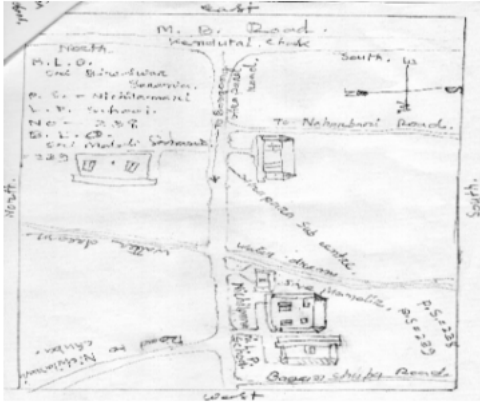

Nazri Naksha