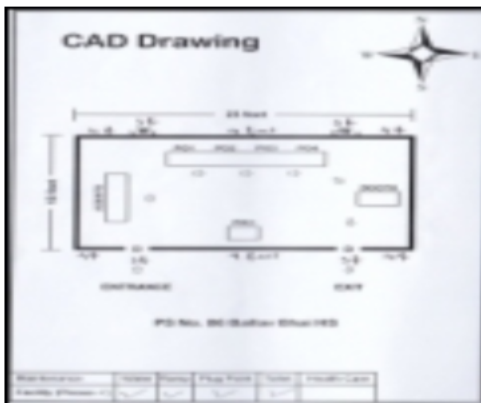

নিৰ্বাচক পঞ্জীয়ন বিষয়াৰ স্বাক্ষৰ

Nazri Naksha

Google Map View

Polling Station Building Front View

ভোটগ্ৰহন কেন্দ্ৰৰ সন্মুখৰ দৃশ্য

Cad View

Key MAP View

<p>S 1 HPQ1614568</p> <p>নাম : ফজলুল আহমেদ পিতাৰ নাম: ওহাব আলি ঘৰ নং : 1 বয়স : 50 লিঙ্গ : পুৰুষ</p> <p>ফটো উপলব্ধ</p>	<p>S 2 HPQ1614579</p> <p>নাম : নূৰুল আহমেদ পিতাৰ নাম: ওহাব আলি ঘৰ নং : 1 বয়স : 48 লিঙ্গ : পুৰুষ</p> <p>ফটো উপলব্ধ</p>	<p>S 3 HPQ1614580</p> <p>নাম : বুনতাজ বেগম স্বামীৰ নাম: ফজলুল আহমেদ ঘৰ নং : 1 বয়স : 41 লিঙ্গ : মহিলা</p> <p>ফটো উপলব্ধ</p>
<p>4 HPQ1614615</p> <p>নাম : পৰিবানু বেগম স্বামীৰ নাম: আব্দুল খলিল ঘৰ নং : 2 বয়স : 62 লিঙ্গ : মহিলা</p> <p>ফটো উপলব্ধ</p>	<p>5 HPQ1614626</p> <p>নাম : ছহিদুল বহমান পিতাৰ নাম: আব্দুল খলিল ঘৰ নং : 2 বয়স : 41 লিঙ্গ : পুৰুষ</p> <p>ফটো উপলব্ধ</p>	<p>6 HPQ1614637</p> <p>নাম : চৰিনাইয়াছমিনাৰা বেগম স্বামীৰ নাম: চহিদুল বহমান ঘৰ নং : 2 বয়স : 39 লিঙ্গ : মহিলা</p> <p>ফটো উপলব্ধ</p>
<p>7 HPQ1614659</p> <p>নাম : চাহিদুল বহমান পিতাৰ নাম: আব্দুল খলিল ঘৰ নং : 2 বয়স : 37 লিঙ্গ : পুৰুষ</p> <p>ফটো উপলব্ধ</p>	<p>8 QBH0032680</p> <p>নাম : চাহিদ জাবেদ পিতাৰ নাম: ছহিদুল বহমান ঘৰ নং : 2 বয়স : 20 লিঙ্গ : পুৰুষ</p> <p>ফটো উপলব্ধ</p>	<p>E 9 HPQ1614671</p> <p>নাম : বিবিচু বেগম স্বামীৰ নাম: ওমৰ আলি ঘৰ নং : 3 বয়স : 79 লিঙ্গ : মহিলা</p> <p>ফটো উপলব্ধ</p>
<p>10 HPQ1614693</p> <p>নাম : গফুৰ আলি পিতাৰ নাম: ওমৰ আলি ঘৰ নং : 3 বয়স : 61 লিঙ্গ : পুৰুষ</p> <p>ফটো উপলব্ধ</p>	<p>11 HPQ1614682</p> <p>নাম : বহিমা বেগম স্বামীৰ নাম: ইদ্রিছ আলি ঘৰ নং : 3 বয়স : 54 লিঙ্গ : মহিলা</p> <p>ফটো উপলব্ধ</p>	<p>12 HPQ1614739</p> <p>নাম : ময়নুদ্দিন আহমেদ পিতাৰ নাম: ওমৰ ঘৰ নং : 3 বয়স : 48 লিঙ্গ : পুৰুষ</p> <p>ফটো উপলব্ধ</p>
<p>13 HPQ1614706</p> <p>নাম : মিনা বেগম স্বামীৰ নাম: গফুৰ আলি ঘৰ নং : 3 বয়স : 46 লিঙ্গ : মহিলা</p> <p>ফটো উপলব্ধ</p>	<p>14 HPQ1614740</p> <p>নাম : আঈটন নেচা স্বামীৰ নাম: মঈনুদ্দিন আহমেদ ঘৰ নং : 3 বয়স : 37 লিঙ্গ : মহিলা</p> <p>ফটো উপলব্ধ</p>	<p>15 HPQ0215814</p> <p>নাম : গিয়াচুদ্দিন আহমেদ পিতাৰ নাম: গফুৰ আলি ঘৰ নং : 3 বয়স : 29 লিঙ্গ : পুৰুষ</p> <p>ফটো উপলব্ধ</p>
<p>16 HPQ1377498</p> <p>নাম : সবীনা এয়সিন পিতাৰ নাম: গফুৰ আলী ঘৰ নং : 03 বয়স : 25 লিঙ্গ : মহিলা</p> <p>ফটো উপলব্ধ</p>	<p>17 HPQ1614751</p> <p>নাম : আলাউদ্দিন আহমেদ পিতাৰ নাম: আচাৰ ঘৰ নং : 8 বয়স : 74 লিঙ্গ : পুৰুষ</p> <p>ফটো উপলব্ধ</p>	<p>18 HPQ1614762</p> <p>নাম : আমিনা বেগম স্বামীৰ নাম: আলাউদ্দিন আহমেদ ঘৰ নং : 8 বয়স : 67 লিঙ্গ : মহিলা</p> <p>ফটো উপলব্ধ</p>
<p>19 HPQ1614784</p> <p>নাম : আইনুল হক পিতাৰ নাম: আলাউদ্দিন আহমেদ ঘৰ নং : 8 বয়স : 39 লিঙ্গ : পুৰুষ</p> <p>ফটো উপলব্ধ</p>	<p>S 20 HPQ1628279</p> <p>নাম : বোকেয়া বেগম স্বামীৰ নাম: চক্ষুকুল হক ঘৰ নং : 8 বয়স : 36 লিঙ্গ : মহিলা</p> <p>ফটো উপলব্ধ</p>	<p>21 QBH0096479</p> <p>নাম : নিটমা বেগম স্বামীৰ নাম: আইনুল ঘৰ নং : 4 বয়স : 27 লিঙ্গ : মহিলা</p> <p>ফটো উপলব্ধ</p>
<p>R 22 QBH0106195</p> <p>নাম : নিতুমা বেগম স্বামীৰ নাম: আইনুল হক ঘৰ নং : 04 বয়স : 26 লিঙ্গ : মহিলা</p> <p>ফটো উপলব্ধ</p>	<p>23 HPQ1614808</p> <p>নাম : ছছেইন আলি পিতাৰ নাম: আচাৰ ঘৰ নং : 5 বয়স : 69 লিঙ্গ : পুৰুষ</p> <p>ফটো উপলব্ধ</p>	<p>24 HPQ1614819</p> <p>নাম : আজিবন নেচা স্বামীৰ নাম: ছছেইন আলি ঘৰ নং : 5 বয়স : 62 লিঙ্গ : মহিলা</p> <p>ফটো উপলব্ধ</p>
<p>25 HPQ1614820</p> <p>নাম : হসিবুদ্দিন আহমেদ পিতাৰ নাম: ছছেইন আলি ঘৰ নং : 5 বয়স : 37 লিঙ্গ : পুৰুষ</p> <p>ফটো উপলব্ধ</p>	<p>26 HPQ0014937</p> <p>নাম : জেমিৰাৰা বেগম স্বামীৰ নাম: হাচিবুদ্দিন আহমেদ ঘৰ নং : 5 বয়স : 34 লিঙ্গ : মহিলা</p> <p>ফটো উপলব্ধ</p>	<p>27 HPQ0014938</p> <p>নাম : হাফিজুল হক পিতাৰ নাম: ছছেইন আলি ঘৰ নং : 5 বয়স : 30 লিঙ্গ : পুৰুষ</p> <p>ফটো উপলব্ধ</p>
<p>28 QBH0170985</p> <p>নাম : বিল বেগম স্বামীৰ নাম: হাফিজুল হক ঘৰ নং : 5 বয়স : 37 লিঙ্গ : মহিলা</p> <p>ফটো উপলব্ধ</p>	<p>29 QBH0169078</p> <p>নাম : আব্দুল জলিল পিতাৰ নাম: আছাৰ আলী ঘৰ নং : 06 বয়স : 58 লিঙ্গ : পুৰুষ</p> <p>ফটো উপলব্ধ</p>	<p>30 HPQ1614842</p> <p>নাম : খাই বুন বেগম স্বামীৰ নাম: আঃ জলিল ঘৰ নং : 6 বয়স : 52 লিঙ্গ : মহিলা</p> <p>ফটো উপলব্ধ</p>