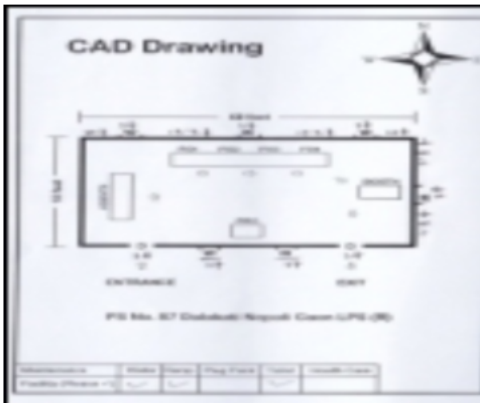

নিৰ্বাচক পঞ্জীয়ন বিষয়াৰ স্বাক্ষৰ

Nazri Naksha

Google Map View

Polling Station Building Front View

ভোটগ্ৰহন কেন্দ্ৰৰ সন্মুখৰ দৃশ্য

Cad View

Key MAP View

1 নাম : বিপিন ঠাকুৰ পিতাৰ নাম: ৰাজকুমাৰ ঠাকুৰ ঘৰ নং : 12 বয়স : 31 লিঙ্গ : পুৰুষ	HPQ0233361 ফটো উপলব্ধ	2 নাম : সুনীল ঠাকুৰ পিতাৰ নাম: ৰাজকুমাৰ ঠাকুৰ ঘৰ নং : 12 বয়স : 26 লিঙ্গ : পুৰুষ	HPQ0233411 ফটো উপলব্ধ	S 3 নাম : ইমৰাণ হেৰাক পিতাৰ নাম: চমসাদিন দেৱান ঘৰ নং : 30 বয়স : 31 লিঙ্গ : পুৰুষ	HPQ0011644 ফটো উপলব্ধ
4 নাম : দিলিপ নাথ মাতৃৰ নাম: জমুনা নাথ ঘৰ নং : 23 বয়স : 37 লিঙ্গ : পুৰুষ	HPQ1153634 ফটো উপলব্ধ	R 5 নাম : যমুনা মল্লিক মজুমদাৰ স্বামীৰ নাম: বিষ্ণু মজুমদাৰ ঘৰ নং : 23 বয়স : 32 লিঙ্গ : মহিলা	HPQ0078535 ফটো উপলব্ধ	6 নাম : বিকাশ মণ্ডল পিতাৰ নাম: ননিগোপাল মণ্ডল ঘৰ নং : 43 বয়স : 33 লিঙ্গ : পুৰুষ	HPQ0238063 ফটো উপলব্ধ
7 নাম : মিনতি ৰয় স্বামীৰ নাম: বিদুভূষণ ৰায় ঘৰ নং : 63 বয়স : 68 লিঙ্গ : মহিলা	HPQ1716978 ফটো উপলব্ধ	8 নাম : বিদুভূষণ ৰায় পিতাৰ নাম: অবনি ৰায় ঘৰ নং : 63 বয়স : 58 লিঙ্গ : পুৰুষ	HPQ0136309 ফটো উপলব্ধ	9 নাম : অম্বিকা ৰায় পিতাৰ নাম: বিদুভূষণ ৰায় ঘৰ নং : 63 বয়স : 25 লিঙ্গ : মহিলা	HPQ0483073 ফটো উপলব্ধ
S 10 নাম : ভূতৰাজ বৰদলৈ পিতাৰ নাম: অগস্ত কুমাৰ বৰদলৈ ঘৰ নং : 81 বয়স : 26 লিঙ্গ : পুৰুষ	HPQ0604587 ফটো উপলব্ধ	11 নাম : আমিৰ আলী পিতাৰ নাম: খালিল আলী ঘৰ নং : 118 বয়স : 63 লিঙ্গ : পুৰুষ	HPQ0011647 ফটো উপলব্ধ	12 নাম : ৰাবিয়া বেগম স্বামীৰ নাম: আমিৰ আলী ঘৰ নং : 118 বয়স : 53 লিঙ্গ : মহিলা	HPQ0011648 ফটো উপলব্ধ
13 নাম : নিজামুদ্দিন আলী পিতাৰ নাম: আমিৰ আলী ঘৰ নং : 118 বয়স : 42 লিঙ্গ : পুৰুষ	HPQ0011649 ফটো উপলব্ধ	14 নাম : চাইফুদ্দিন আলী পিতাৰ নাম: আমিৰ আলী ঘৰ নং : 118 বয়স : 36 লিঙ্গ : পুৰুষ	HPQ0011651 ফটো উপলব্ধ	15 নাম : নাচিৰ আলী পিতাৰ নাম: আমিৰ আলি ঘৰ নং : 114 বয়স : 33 লিঙ্গ : পুৰুষ	HPQ1238659 ফটো উপলব্ধ
16 নাম : মনৱাৰা খাতুন স্বামীৰ নাম: নিজামুদ্দিন আলী ঘৰ নং : 114 বয়স : 28 লিঙ্গ : মহিলা	HPQ0241570 ফটো উপলব্ধ	17 নাম : চুহানা খাতুন স্বামীৰ নাম: চাইফুদ্দিন আলী ঘৰ নং : 114 বয়স : 23 লিঙ্গ : মহিলা	HPQ0564500 ফটো উপলব্ধ	# 18 নাম : দীপাঞ্জলি সিদ্ধা পিতাৰ নাম: দামোদৰ চিধ্যা ঘৰ নং : 123 বয়স : 28 লিঙ্গ : মহিলা	HPQ0597971 ফটো উপলব্ধ
19 নাম : মিস্সামিনা বেগম পিতাৰ নাম: মতলেব দেবান ঘৰ নং : 132 বয়স : 45 লিঙ্গ : মহিলা	HPQ1238795 ফটো উপলব্ধ	20 নাম : ছাহিদা ৰহমান পিতাৰ নাম: চেয়দ ৰহমান ঘৰ নং : 132 বয়স : 25 লিঙ্গ : মহিলা	HPQ0603431 ফটো উপলব্ধ	21 নাম : অৰ্চনা ৰাভা পিতাৰ নাম: কমলা ৰাভা ঘৰ নং : 141 বয়স : 27 লিঙ্গ : মহিলা	HPQ0290569 ফটো উপলব্ধ
22 নাম : দেবজিত দাস পিতাৰ নাম: অনিল দাস ঘৰ নং : 144 বয়স : 20 লিঙ্গ : পুৰুষ	QBH0159749 ফটো উপলব্ধ	23 নাম : মিছ ৰহিমা খাতুন পিতাৰ নাম: মহম্মদ হুছেইন আলী ঘৰ নং : 316 বয়স : 57 লিঙ্গ : মহিলা	HPQ0098426 ফটো উপলব্ধ	24 নাম : ৰেকিবুদ্দিন আহমেদ পিতাৰ নাম: হুছেইন আলি ঘৰ নং : 316 বয়স : 41 লিঙ্গ : পুৰুষ	HPQ0262196 ফটো উপলব্ধ
25 নাম : চাৰিফুল হক পিতাৰ নাম: হুছেইন আলী ঘৰ নং : 316 বয়স : 33 লিঙ্গ : পুৰুষ	HPQ0262238 ফটো উপলব্ধ	26 নাম : ছাবিনা বেগম স্বামীৰ নাম: মহম্মদ ৰেকিবুদ্দিন আহমেদ ঘৰ নং : 316 বয়স : 33 লিঙ্গ : মহিলা	HPQ0098467 ফটো উপলব্ধ	S 27 নাম : বিশ্বনাথ চৌহান পিতাৰ নাম: মনু চৌহান ঘৰ নং : 364 বয়স : 58 লিঙ্গ : পুৰুষ	HPQ1619950 ফটো উপলব্ধ
S 28 নাম : মছিয়া চৌহান স্বামীৰ নাম: গোপাল চৌহান ঘৰ নং : 364 বয়স : 49 লিঙ্গ : মহিলা	HPQ1228064 ফটো উপলব্ধ	S 29 নাম : ৰীতা চৌহান স্বামীৰ নাম: বিকাশ চৌহান ঘৰ নং : 399 বয়স : 39 লিঙ্গ : মহিলা	LQX1345466 ফটো উপলব্ধ	30 নাম : মায়াৰানী দাস স্বামীৰ নাম: গোপাল দাস ঘৰ নং : 808 বয়স : 58 লিঙ্গ : মহিলা	HPQ1234588 ফটো উপলব্ধ