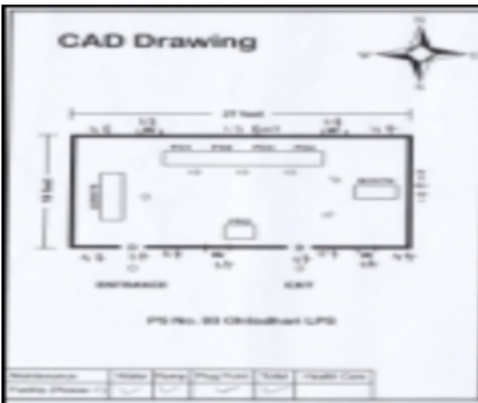

নিৰ্বাচক পঞ্জীয়ন বিষয়াৰ স্বাক্ষৰ

Nazri Naksha

Google Map View

Polling Station Building Front View

ভোটগ্ৰহন কেন্দ্ৰৰ সন্মুখৰ দৃশ্য

Cad View

Key MAP View

S 1 নাম : বচিদা খাতুন পিতাৰ নাম : নুৰুল ইছলাম ঘৰ নং : 14 বয়স : 27 লিঙ্গ : মহিলা	HPQ0599100 ফটো উপলব্ধ	S 2 নাম : এজাকব আলী পিতাৰ নাম : নুৰুল ইছলাম ঘৰ নং : 14 বয়স : 27 লিঙ্গ : পুৰুষ	HPQ0599134 ফটো উপলব্ধ	S 3 নাম : মুস্তফা হুছেইন পিতাৰ নাম : সুলেইমান মূন্সী ঘৰ নং : 14 বয়স : 28 লিঙ্গ : পুৰুষ	HPQ0599373 ফটো উপলব্ধ
S 4 নাম : শেখ শাহদুল মাতৃৰ নাম : মোহর আলী ঘৰ নং : 15 বয়স : 28 লিঙ্গ : পুৰুষ	HPQ0598987 ফটো উপলব্ধ	S 5 নাম : তাছলিমা খাতুন স্বামীৰ নাম : শেখ শাহদুল ঘৰ নং : 15 বয়স : 26 লিঙ্গ : মহিলা	HPQ0598912 ফটো উপলব্ধ	S 6 নাম : তাছলিমা খাতুন স্বামীৰ নাম : শেখ শাহদুল ঘৰ নং : 15 বয়স : 25 লিঙ্গ : মহিলা	HPQ0598847 ফটো উপলব্ধ
7 নাম : যোগেশ্বৰী নাথ পিতাৰ নাম : বুবু বাম নাথ ঘৰ নং : 27 বয়স : 46 লিঙ্গ : মহিলা	HPQ0498048 ফটো উপলব্ধ	8 নাম : মুক্তি বানি দেবনাথ স্বামীৰ নাম : নিমল দেবনাথ ঘৰ নং : 32 বয়স : 35 লিঙ্গ : মহিলা	HPQ0461640 ফটো উপলব্ধ	S 9 নাম : তহীৰান নিশা স্বামীৰ নাম : চন্দ্ৰ মিয়ান ঘৰ নং : 35 বয়স : 30 লিঙ্গ : মহিলা	HPQ0599308 ফটো উপলব্ধ
S 10 নাম : আশৰাফ আলী পিতাৰ নাম : বহম আলী ঘৰ নং : 37 বয়স : 31 লিঙ্গ : পুৰুষ	HPQ0598599 ফটো উপলব্ধ	11 নাম : সমৰ নাথ পিতাৰ নাম : লোহিত নাথ ঘৰ নং : 74 বয়স : 23 লিঙ্গ : পুৰুষ	HPQ4273850 ফটো উপলব্ধ	S 12 নাম : আখতাৰা পাৰ্বিন পিতাৰ নাম : অমেজ আলী ঘৰ নং : 91 বয়স : 26 লিঙ্গ : মহিলা	HPQ0598474 ফটো উপলব্ধ
S 13 নাম : মমতা মিৰ্খা স্বামীৰ নাম : উৎপল মিৰ্খা ঘৰ নং : 96 বয়স : 25 লিঙ্গ : মহিলা	HPQ0405530 ফটো উপলব্ধ	S 14 নাম : আলোচা পিতাৰ নাম : আলীউদ্দীন ঘৰ নং : 109 বয়স : 33 লিঙ্গ : মহিলা	HPQ0599118 ফটো উপলব্ধ	15 নাম : হিবকজ্যোতি মালা পিতাৰ নাম : হেম চন্দ্ৰ মালা ঘৰ নং : 113 বয়স : 24 লিঙ্গ : পুৰুষ	QBH0074922 ফটো উপলব্ধ
R 16 নাম : চুমি চহৰীয়া পিতাৰ নাম : সঞ্জয় চহৰীয়া ঘৰ নং : 114 বয়স : 25 লিঙ্গ : মহিলা	HPQ0422436 ফটো উপলব্ধ	17 নাম : প্ৰাগ হাজৰিকা পিতাৰ নাম : বিপিন হাজৰিকা ঘৰ নং : 119 বয়স : 25 লিঙ্গ : পুৰুষ	HPQ0430686 ফটো উপলব্ধ	18 নাম : হেমন্ত চলিহা পিতাৰ নাম : মদন চলিহা ঘৰ নং : 123 বয়স : 46 লিঙ্গ : পুৰুষ	HPQ7734783 ফটো উপলব্ধ
19 নাম : অনামিকা চলিহা স্বামীৰ নাম : হেমন্ত চলিহা ঘৰ নং : 123 বয়স : 39 লিঙ্গ : মহিলা	HPQ1717040 ফটো উপলব্ধ	S 20 নাম : জেলেতা খাতুন পিতাৰ নাম : আইনুল হুউএ ঘৰ নং : 153 বয়স : 28 লিঙ্গ : মহিলা	HPQ0598615 ফটো উপলব্ধ	21 নাম : প্ৰণয় দেবনাথ পিতাৰ নাম : সন্তোষ দেবনাথ ঘৰ নং : 155 বয়স : 31 লিঙ্গ : পুৰুষ	HPQ0432385 ফটো উপলব্ধ
22 নাম : কামেৰী পাঠক স্বামীৰ নাম : শৰত পাঠক ঘৰ নং : 161 বয়স : 74 লিঙ্গ : মহিলা	HPQ1220195 ফটো উপলব্ধ	23 নাম : গনেশ পাঠক পিতাৰ নাম : শৰত পাঠক ঘৰ নং : 161 বয়স : 65 লিঙ্গ : পুৰুষ	HPQ1220173 ফটো উপলব্ধ	24 নাম : অনন্দা পাঠক স্বামীৰ নাম : গনেশ পাঠক ঘৰ নং : 161 বয়স : 58 লিঙ্গ : মহিলা	HPQ1220184 ফটো উপলব্ধ
25 নাম : যমুনা ডেকা পাঠক স্বামীৰ নাম : বিশ্বজিত পাঠক ঘৰ নং : 161 বয়স : 51 লিঙ্গ : মহিলা	HPQ1220253 ফটো উপলব্ধ	26 নাম : বিশ্বজিত পাঠক পিতাৰ নাম : শৰত পাঠক ঘৰ নং : 161 বয়স : 46 লিঙ্গ : পুৰুষ	HPQ1220242 ফটো উপলব্ধ	27 নাম : মিলন পাঠক পিতাৰ নাম : শৰত পাঠক ঘৰ নং : 161 বয়স : 44 লিঙ্গ : পুৰুষ	HPQ1220220 ফটো উপলব্ধ
28 নাম : ববিতা পাঠক স্বামীৰ নাম : মিলন পাঠক ঘৰ নং : 161 বয়স : 38 লিঙ্গ : মহিলা	HPQ1220231 ফটো উপলব্ধ	29 নাম : বিপল চন্দ্ৰ পাঠক পিতাৰ নাম : গনেশ পাঠক ঘৰ নং : 161 বয়স : 36 লিঙ্গ : পুৰুষ	HPQ1220275 ফটো উপলব্ধ	30 নাম : নয়ন মনি পাঠক পিতাৰ নাম : গনেশ পাঠক ঘৰ নং : 161 বয়স : 35 লিঙ্গ : পুৰুষ	HPQ1220264 ফটো উপলব্ধ