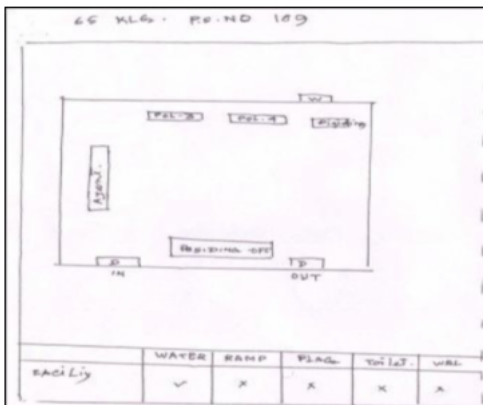

নিৰ্বাচক পঞ্জীয়ন বিষয়াৰ স্বাক্ষৰ

Nazri Naksha

Google Map View

Polling Station Building Front View

ভোটগ্ৰহন কেন্দ্ৰৰ সন্মুখৰ দৃশ্য

Cad View

Key MAP View

1 নাম : আলি আকবৰ পিতাৰ নাম: শ্ৰীৰাজ আলী ঘৰ নং : 1 বয়স : 55 লিঙ্গ : পুৰুষ	HPQ7843416 ফটো উপলব্ধ	2 নাম : বুৰিজান বেগম স্বামীৰ নাম: আলি আকবৰ ঘৰ নং : 1 বয়স : 43 লিঙ্গ : মহিলা	HPQ7843450 ফটো উপলব্ধ	3 নাম : তফাজুল আলি পিতাৰ নাম: আলি আকবৰ ঘৰ নং : 1 বয়স : 29 লিঙ্গ : পুৰুষ	HPQ0460659 ফটো উপলব্ধ
4 নাম : ববিদুল আলী পিতাৰ নাম: আলি আকবৰ ঘৰ নং : 2 বয়স : 29 লিঙ্গ : পুৰুষ	HPQ0209585 ফটো উপলব্ধ	5 নাম : আনজুমা বেগম স্বামীৰ নাম: ববিদুল আলী ঘৰ নং : 2 বয়স : 26 লিঙ্গ : মহিলা	HPQ0460246 ফটো উপলব্ধ	6 নাম : বদৰউদ্দিন আহমেদ পিতাৰ নাম: ইলাহী বক্স ঘৰ নং : 22 বয়স : 48 লিঙ্গ : পুৰুষ	HPQ7841056 ফটো উপলব্ধ
7 নাম : বিমলা খাতুন স্বামীৰ নাম: বদৰউদ্দিন আহমেদ ঘৰ নং : 22 বয়স : 34 লিঙ্গ : মহিলা	HPQ7841114 ফটো উপলব্ধ	8 নাম : ইক্ৰামুল মজিদ পিতাৰ নাম: ইলাহী বক্স ঘৰ নং : 23 বয়স : 43 লিঙ্গ : পুৰুষ	HPQ7841078 ফটো উপলব্ধ	9 নাম : চানৱাৰা বেগম স্বামীৰ নাম: ইক্ৰামুল মজিদ ঘৰ নং : 23 বয়স : 30 লিঙ্গ : মহিলা	HPQ1701457 ফটো উপলব্ধ
10 নাম : আজিজুল হক পিতাৰ নাম: ইলাহী বক্স ঘৰ নং : 28 বয়স : 36 লিঙ্গ : পুৰুষ	HPQ7841103 ফটো উপলব্ধ	11 নাম : জেছমিনা বেগম স্বামীৰ নাম: আজিজুল হক ঘৰ নং : 28 বয়স : 31 লিঙ্গ : মহিলা	HPQ0308841 ফটো উপলব্ধ	12 নাম : উদয় পাল পিতাৰ নাম: অমূল্য পাল ঘৰ নং : 29 বয়স : 50 লিঙ্গ : পুৰুষ	HPQ7841670 ফটো উপলব্ধ
13 নাম : অঞ্জনা পাল স্বামীৰ নাম: উদয় পাল ঘৰ নং : 29 বয়স : 42 লিঙ্গ : মহিলা	HPQ7841716 ফটো উপলব্ধ	14 নাম : কৃষ্ণা পাল পিতাৰ নাম: উদয় পাল ঘৰ নং : 29 বয়স : 21 লিঙ্গ : মহিলা	QBH0012450 ফটো উপলব্ধ	S 15 নাম : ছহিদুল আলী পিতাৰ নাম: বহিমাউদ্দিন আলী ঘৰ নং : 40 বয়স : 32 লিঙ্গ : পুৰুষ	HPQ7842979 ফটো উপলব্ধ
16 নাম : ফজিবন বেগম স্বামীৰ নাম: ৰফিকুল আলী ঘৰ নং : 45 বয়স : 25 লিঙ্গ : মহিলা	HPQ0588848 ফটো উপলব্ধ	17 নাম : আব্দুল আজিজ পিতাৰ নাম: নায়েব আলী ঘৰ নং : 86 বয়স : 43 লিঙ্গ : পুৰুষ	HPQ7840622 ফটো উপলব্ধ	18 নাম : মজিমা বেগম স্বামীৰ নাম: আব্দুল আজিজ ঘৰ নং : 86 বয়স : 37 লিঙ্গ : মহিলা	HPQ7840655 ফটো উপলব্ধ
19 নাম : মুষ্টাকুল হক পিতাৰ নাম: আব্দুল আজিজ ঘৰ নং : 86 বয়স : 19 লিঙ্গ : পুৰুষ	QBH0111302 ফটো উপলব্ধ	20 নাম : আব্দুল মজিদ পিতাৰ নাম: নায়েব আলী ঘৰ নং : 89 বয়স : 43 লিঙ্গ : পুৰুষ	HPQ7840633 ফটো উপলব্ধ	21 নাম : নাহিমা বেগম স্বামীৰ নাম: আব্দুল মজিদ ঘৰ নং : 89 বয়স : 34 লিঙ্গ : মহিলা	HPQ7840666 ফটো উপলব্ধ
22 নাম : গোলাপ আলী পিতাৰ নাম: নায়েব আলী ঘৰ নং : 89 বয়স : 40 লিঙ্গ : পুৰুষ	HPQ7840644 ফটো উপলব্ধ	# 23 নাম : চবিনা ইয়াছমিন স্বামীৰ নাম: গোলাপ আলী ঘৰ নং : 89 বয়স : 28 লিঙ্গ : মহিলা	HPQ0286906 ফটো উপলব্ধ	24 নাম : জুলহাচ আলী পিতাৰ নাম: চাইবুদ্দিন আহমেদ ঘৰ নং : 89 বয়স : 30 লিঙ্গ : পুৰুষ	HPQ0309971 ফটো উপলব্ধ
25 নাম : ফিৰোজা খাতুন স্বামীৰ নাম: জুলহাচ আলী ঘৰ নং : 89 বয়স : 30 লিঙ্গ : মহিলা	HPQ0267310 ফটো উপলব্ধ	26 নাম : ওয়াহিদা খাতুন স্বামীৰ নাম: লিটোল হক ঘৰ নং : 78 বয়স : 28 লিঙ্গ : মহিলা	HPQ0586941 ফটো উপলব্ধ	27 নাম : ছাৰ্জিনা বেগম স্বামীৰ নাম: কোৰাত আলি ঘৰ নং : 86 বয়স : 30 লিঙ্গ : মহিলা	HPQ0206136 ফটো উপলব্ধ
28 নাম : ছাইফুদ্দিন আলি পিতাৰ নাম: ছমছেৰ আলী ঘৰ নং : 139 বয়স : 51 লিঙ্গ : পুৰুষ	HPQ7839249 ফটো উপলব্ধ	29 নাম : চমিৰ আলি পিতাৰ নাম: ছমছেৰ আলী ঘৰ নং : 139 বয়স : 47 লিঙ্গ : পুৰুষ	HPQ7839250 ফটো উপলব্ধ	30 নাম : মৰিয়ম বেগম স্বামীৰ নাম: চাইফুদ্দিন আলি ঘৰ নং : 139 বয়স : 44 লিঙ্গ : মহিলা	HPQ7839261 ফটো উপলব্ধ