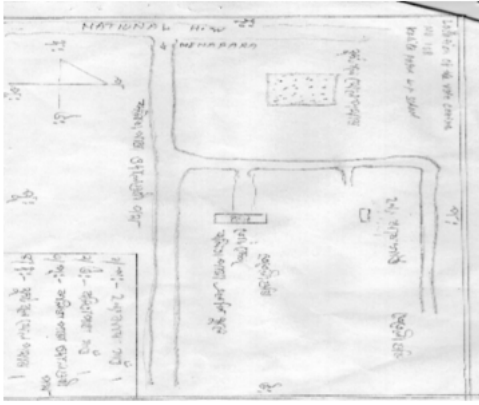

Nazri Naksha