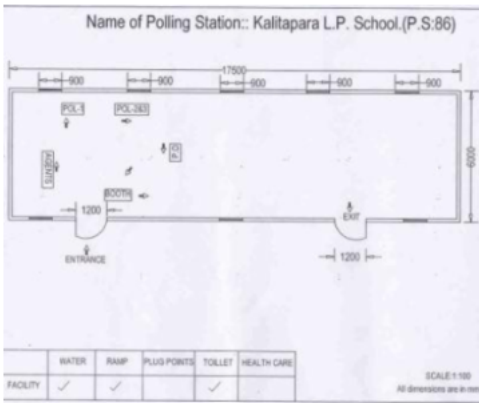

নিৰ্বাচক পঞ্জীয়ন বিষয়াৰ স্বাক্ষৰ

Nazri Naksha

Google Map View

Polling Station Building Front View

ভোটগ্ৰহন কেন্দ্ৰৰ সন্মুখৰ দৃশ্য

Cad View

Key MAP View

1 নাম : মিৰা বড়ো মাতৃৰ নাম: চমবাই বড়ো ঘৰ নং : 0 বয়স : 49 লিঙ্গ : মহিলা	FCM0409151 ফটো উপলব্ধ	2 নাম : নিলীমা সৰণীয়া স্বামীৰ নাম: গোমবোৰ বড়ো ঘৰ নং : 0 বয়স : 36 লিঙ্গ : মহিলা	FCM0409003 ফটো উপলব্ধ	3 নাম : জয়ন্তী বড়ো স্বামীৰ নাম: গোপী বড়ো ঘৰ নং : 1 বয়স : 66 লিঙ্গ : মহিলা	FCM8541966 ফটো উপলব্ধ
4 নাম : গুনাৰাম বড়ো পিতাৰ নাম: ভেবেলা বড়ো ঘৰ নং : 1 বয়স : 57 লিঙ্গ : পুৰুষ	FCM8541977 ফটো উপলব্ধ	5 নাম : সঞ্জয় বড়ো পিতাৰ নাম: গোপী বড়ো ঘৰ নং : 1 বয়স : 45 লিঙ্গ : পুৰুষ	FCM8541988 ফটো উপলব্ধ	6 নাম : মালতী বড়ো স্বামীৰ নাম: সঞ্জয় বড়ো ঘৰ নং : 1 বয়স : 43 লিঙ্গ : মহিলা	FCM8541999 ফটো উপলব্ধ
7 নাম : নিৰ্মালী বড়ো পিতাৰ নাম: গোপীনাথ বড়ো ঘৰ নং : 1 বয়স : 41 লিঙ্গ : মহিলা	FCM8542005 ফটো উপলব্ধ	8 নাম : সান্তা বড়ো স্বামীৰ নাম: নিৰঞ্জন বড়ো ঘৰ নং : 1 বয়স : 35 লিঙ্গ : মহিলা	FCM8542027 ফটো উপলব্ধ	R 9 নাম : সৌন্দোনুমা বড়ো পিতাৰ নাম: পিপীৰাম বড়ো ঘৰ নং : 1 বয়স : 32 লিঙ্গ : পুৰুষ	FCM8544363 ফটো উপলব্ধ
10 নাম : হেমলতা বড়ো পিতাৰ নাম: সঞ্জয় বড়ো ঘৰ নং : 1 বয়স : 22 লিঙ্গ : মহিলা	QBH0017517 ফটো উপলব্ধ	11 নাম : ইন্দিৰা বড়ো পিতাৰ নাম: সঞ্জয় বড়ো ঘৰ নং : 1 বয়স : 19 লিঙ্গ : মহিলা	QBH0116772 ফটো উপলব্ধ	E 12 নাম : গোপাল চন্দ্ৰ বড়ো পিতাৰ নাম: বঙ্গী বড়ো ঘৰ নং : 2 বয়স : 72 লিঙ্গ : পুৰুষ	FCM8542038 ফটো উপলব্ধ
13 নাম : বেণু বড়ো স্বামীৰ নাম: গোপাল বড়ো ঘৰ নং : 2 বয়স : 67 লিঙ্গ : মহিলা	FCM8542049 ফটো উপলব্ধ	14 নাম : টেনজীত চন্দ্ৰ বড়ো পিতাৰ নাম: গোপাল চন্দ্ৰ বড়ো ঘৰ নং : 2 বয়স : 40 লিঙ্গ : পুৰুষ	FCM8542050 ফটো উপলব্ধ	R 15 নাম : নিজমচা বড়ো পিতাৰ নাম: আচিন বড়ো ঘৰ নং : 2 বয়স : 36 লিঙ্গ : পুৰুষ	FCM8544374 ফটো উপলব্ধ
16 নাম : নিজৰা বড়ো স্বামীৰ নাম: টেনজীত চন্দ্ৰ বড়ো ঘৰ নং : 2 বয়স : 34 লিঙ্গ : মহিলা	FCM0408906 ফটো উপলব্ধ	17 নাম : দুলমনি বড়ো পিতাৰ নাম: গোপাল চন্দ্ৰ বড়ো ঘৰ নং : 2 বয়স : 28 লিঙ্গ : মহিলা	FCM0277467 ফটো উপলব্ধ	18 নাম : ৰূপাখী বড়ো পিতাৰ নাম: তেনজীত চন্দ্ৰ বড়ো ঘৰ নং : 2 বয়স : 19 লিঙ্গ : মহিলা	QBH0156315 ফটো উপলব্ধ
19 নাম : গোবিন্দ বসুমতাৰী পিতাৰ নাম: বাপুলু বসুমতাৰী ঘৰ নং : 0 বয়স : 69 লিঙ্গ : পুৰুষ	FCM8542072 ফটো উপলব্ধ	20 নাম : প্ৰানেশ্বৰী বসুমতাৰী স্বামীৰ নাম: গোবিন্দ বসুমতাৰী ঘৰ নং : 0 বয়স : 63 লিঙ্গ : মহিলা	FCM8542083 ফটো উপলব্ধ	21 নাম : জৌহাও বসুমতাৰী পিতাৰ নাম: গোবিন্দ বসুমতাৰী ঘৰ নং : 0 বয়স : 36 লিঙ্গ : পুৰুষ	FCM8542107 ফটো উপলব্ধ
22 নাম : সুসীতা বাগ্গাৰী স্বামীৰ নাম: জোহঁদাৰ বসুমতাৰী ঘৰ নং : 3 বয়স : 34 লিঙ্গ : মহিলা	QBH0069153 ফটো উপলব্ধ	23 নাম : মুকেশ বড়ো পিতাৰ নাম: জীতেন চন্দ্ৰ বড়ো ঘৰ নং : 3 কু বয়স : 25 লিঙ্গ : পুৰুষ	FCM0592949 ফটো উপলব্ধ	24 নাম : দৈত্ৰী বড়ো পিতাৰ নাম: যতিন বড়ো ঘৰ নং : 3 কু বয়স : 19 লিঙ্গ : মহিলা	QBH0154005 ফটো উপলব্ধ
25 নাম : পৰ্ণিমা বড়ো স্বামীৰ নাম: যতিন বড়ো ঘৰ নং : 0 কু বয়স : 43 লিঙ্গ : মহিলা	FCM8542129 ফটো উপলব্ধ	26 নাম : যতিন বড়ো পিতাৰ নাম: ভাগিৰাম বড়ো ঘৰ নং : 0 কু বয়স : 34 লিঙ্গ : পুৰুষ	FCM8542118 ফটো উপলব্ধ	27 নাম : সমবাই বড়ো স্বামীৰ নাম: প্ৰিয়া বড়ো ঘৰ নং : 8 বয়স : 82 লিঙ্গ : মহিলা	FCM8542130 ফটো উপলব্ধ
28 নাম : নন্দেশ্বৰ বড়ো পিতাৰ নাম: পিয়াৰাম বড়ো ঘৰ নং : 8 বয়স : 41 লিঙ্গ : পুৰুষ	FCM8542141 ফটো উপলব্ধ	29 নাম : জানুৱাৰী বড়ো পিতাৰ নাম: পিয়াৰাম বড়ো ঘৰ নং : 8 বয়স : 39 লিঙ্গ : মহিলা	FCM8542152 ফটো উপলব্ধ	30 নাম : সুনীতি বড়ো স্বামীৰ নাম: নন্দেশ্বৰ বড়ো ঘৰ নং : 4 বয়স : 34 লিঙ্গ : মহিলা	FCM0564047 ফটো উপলব্ধ