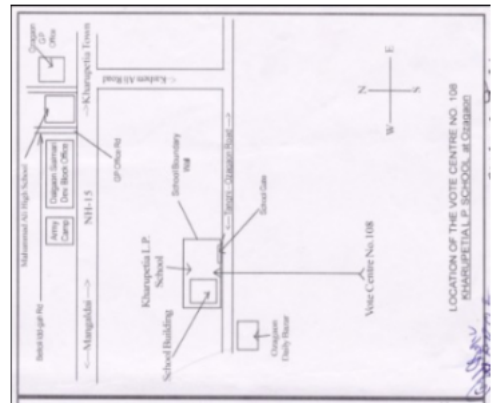

নিৰ্বাচক পঞ্জীয়ন বিষয়াৰ স্বাক্ষৰ

Nazri Naksha

Google Map View

Polling Station Building Front View

ভোটগ্ৰহন কেন্দ্ৰৰ সন্মুখৰ দৃশ্য

Cad View

Key MAP View

1 নাম : মিৰা বড়ো মাতৃৰ নাম: চমবাই বড়ো ঘৰ নং : 0 বয়স : 49 লিঙ্গ : মহিলা	FCM0409151 ফটো উপলব্ধ	2 নাম : নিলীমা সৰণীয়া স্বামীৰ নাম: গোমবোৰ বড়ো ঘৰ নং : 0 বয়স : 36 লিঙ্গ : মহিলা	FCM0409003 ফটো উপলব্ধ	3 নাম : জয়ন্তী বড়ো স্বামীৰ নাম: গোপী বড়ো ঘৰ নং : 1 বয়স : 66 লিঙ্গ : মহিলা	FCM8541966 ফটো উপলব্ধ
4 নাম : গুনাৰাম বড়ো পিতাৰ নাম: ভেবেলা বড়ো ঘৰ নং : 1 বয়স : 57 লিঙ্গ : পুৰুষ	FCM8541977 ফটো উপলব্ধ	5 নাম : সঞ্জয় বড়ো পিতাৰ নাম: গোপী বড়ো ঘৰ নং : 1 বয়স : 45 লিঙ্গ : পুৰুষ	FCM8541988 ফটো উপলব্ধ	6 নাম : মালতী বড়ো স্বামীৰ নাম: সঞ্জয় বড়ো ঘৰ নং : 1 বয়স : 43 লিঙ্গ : মহিলা	FCM8541999 ফটো উপলব্ধ
7 নাম : নিৰ্মালী বড়ো পিতাৰ নাম: গোপীনাথ বড়ো ঘৰ নং : 1 বয়স : 41 লিঙ্গ : মহিলা	FCM8542005 ফটো উপলব্ধ	8 নাম : সান্তা বড়ো স্বামীৰ নাম: নিৰঞ্জন বড়ো ঘৰ নং : 1 বয়স : 35 লিঙ্গ : মহিলা	FCM8542027 ফটো উপলব্ধ	R 9 নাম : সৌন্দোনুমা বড়ো পিতাৰ নাম: পিপীৰাম বড়ো ঘৰ নং : 1 বয়স : 32 লিঙ্গ : পুৰুষ	FCM8544363 ফটো উপলব্ধ
10 নাম : হেমলতা বড়ো পিতাৰ নাম: সঞ্জয় বড়ো ঘৰ নং : 1 বয়স : 22 লিঙ্গ : মহিলা	QBH0017517 ফটো উপলব্ধ	11 নাম : ইন্দিৰা বড়ো পিতাৰ নাম: সঞ্জয় বড়ো ঘৰ নং : 1 বয়স : 19 লিঙ্গ : মহিলা	QBH0116772 ফটো উপলব্ধ	E 12 নাম : গোপাল চন্দ্ৰ বড়ো পিতাৰ নাম: বঙ্গী বড়ো ঘৰ নং : 2 বয়স : 72 লিঙ্গ : পুৰুষ	FCM8542038 ফটো উপলব্ধ
13 নাম : বেণু বড়ো স্বামীৰ নাম: গোপাল বড়ো ঘৰ নং : 2 বয়স : 67 লিঙ্গ : মহিলা	FCM8542049 ফটো উপলব্ধ	14 নাম : টেনজীত চন্দ্ৰ বড়ো পিতাৰ নাম: গোপাল চন্দ্ৰ বড়ো ঘৰ নং : 2 বয়স : 40 লিঙ্গ : পুৰুষ	FCM8542050 ফটো উপলব্ধ	R 15 নাম : নিজমচা বড়ো পিতাৰ নাম: আচিন বড়ো ঘৰ নং : 2 বয়স : 36 লিঙ্গ : পুৰুষ	FCM8544374 ফটো উপলব্ধ
16 নাম : নিজৰা বড়ো স্বামীৰ নাম: টেনজীত চন্দ্ৰ বড়ো ঘৰ নং : 2 বয়স : 34 লিঙ্গ : মহিলা	FCM0408906 ফটো উপলব্ধ	17 নাম : দুলমনি বড়ো পিতাৰ নাম: গোপাল চন্দ্ৰ বড়ো ঘৰ নং : 2 বয়স : 28 লিঙ্গ : মহিলা	FCM0277467 ফটো উপলব্ধ	18 নাম : ৰূপাখী বড়ো পিতাৰ নাম: তেনজীত চন্দ্ৰ বড়ো ঘৰ নং : 2 বয়স : 19 লিঙ্গ : মহিলা	QBH0156315 ফটো উপলব্ধ
19 নাম : গোবিন্দ বসুমতাৰী পিতাৰ নাম: বাপুলু বসুমতাৰী ঘৰ নং : 0 বয়স : 69 লিঙ্গ : পুৰুষ	FCM8542072 ফটো উপলব্ধ	20 নাম : প্ৰানেশ্বৰী বসুমতাৰী স্বামীৰ নাম: গোবিন্দ বসুমতাৰী ঘৰ নং : 0 বয়স : 63 লিঙ্গ : মহিলা	FCM8542083 ফটো উপলব্ধ	21 নাম : জৌহাও বসুমতাৰী পিতাৰ নাম: গোবিন্দ বসুমতাৰী ঘৰ নং : 0 বয়স : 36 লিঙ্গ : পুৰুষ	FCM8542107 ফটো উপলব্ধ
22 নাম : সুসীতা বাগ্গাৰী স্বামীৰ নাম: জোহঁদাৰ বসুমতাৰী ঘৰ নং : 3 বয়স : 34 লিঙ্গ : মহিলা	QBH0069153 ফটো উপলব্ধ	23 নাম : মুকেশ বড়ো পিতাৰ নাম: জীতেন চন্দ্ৰ বড়ো ঘৰ নং : 3 কু বয়স : 25 লিঙ্গ : পুৰুষ	FCM0592949 ফটো উপলব্ধ	24 নাম : দৈত্ৰী বড়ো পিতাৰ নাম: যতিন বড়ো ঘৰ নং : 3 কু বয়স : 19 লিঙ্গ : মহিলা	QBH0154005 ফটো উপলব্ধ
25 নাম : পৰ্ণিমা বড়ো স্বামীৰ নাম: যতিন বড়ো ঘৰ নং : 0 কু বয়স : 43 লিঙ্গ : মহিলা	FCM8542129 ফটো উপলব্ধ	26 নাম : যতিন বড়ো পিতাৰ নাম: ভাগিৰাম বড়ো ঘৰ নং : 0 কু বয়স : 34 লিঙ্গ : পুৰুষ	FCM8542118 ফটো উপলব্ধ	27 নাম : সমবাই বড়ো স্বামীৰ নাম: প্ৰিয়া বড়ো ঘৰ নং : 8 বয়স : 82 লিঙ্গ : মহিলা	FCM8542130 ফটো উপলব্ধ
28 নাম : নন্দেশ্বৰ বড়ো পিতাৰ নাম: পিয়াৰাম বড়ো ঘৰ নং : 8 বয়স : 41 লিঙ্গ : পুৰুষ	FCM8542141 ফটো উপলব্ধ	29 নাম : জানুৱাৰী বড়ো পিতাৰ নাম: পিয়াৰাম বড়ো ঘৰ নং : 8 বয়স : 39 লিঙ্গ : মহিলা	FCM8542152 ফটো উপলব্ধ	30 নাম : সুনীতি বড়ো স্বামীৰ নাম: নন্দেশ্বৰ বড়ো ঘৰ নং : 4 বয়স : 34 লিঙ্গ : মহিলা	FCM0564047 ফটো উপলব্ধ