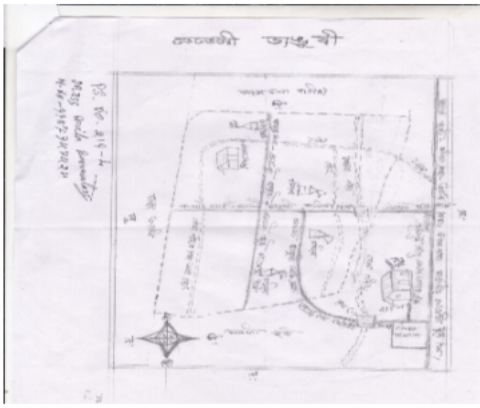

Nazri Naksha