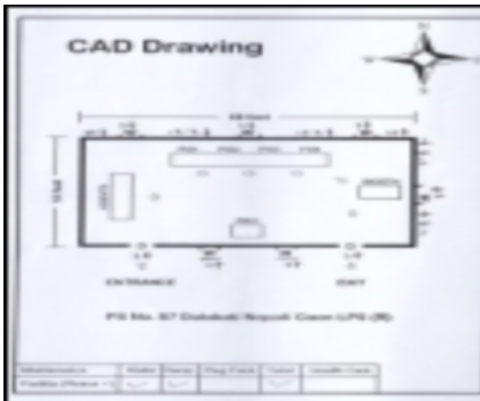

নিৰ্বাচক পঞ্জীয়ন বিষয়াৰ স্বাক্ষৰ

Nazri Naksha

Google Map View

Polling Station Building Front View

ভোটগ্ৰহন কেন্দ্ৰৰ সন্মুখৰ দৃশ্য

Cad View

Key MAP View

1 নাম : খণ্ডিৰাম ডেকা পিতাৰ নাম: কলাৰাম ঘৰ নং : 1 বয়স : 51 লিঙ্গ : পুৰুষ	HPQ1516785 ফটো উপলব্ধ	2 নাম : হৰিচন্দ্ৰ ডেকা পিতাৰ নাম: কলাৰাম ডেকা ঘৰ নং : 1 বয়স : 49 লিঙ্গ : পুৰুষ	HPQ1516763 ফটো উপলব্ধ	3 নাম : বসন্তা ডেকা স্বামীৰ নাম: হৰিচন্দ্ৰ ডেকা ঘৰ নং : 1 বয়স : 47 লিঙ্গ : মহিলা	HPQ1516774 ফটো উপলব্ধ
4 নাম : নব কান্ত ডেকা পিতাৰ নাম: কলাৰাম ডেকা ঘৰ নং : 1 বয়স : 46 লিঙ্গ : পুৰুষ	HPQ1516796 ফটো উপলব্ধ	5 নাম : কল্পনা ডেকা স্বামীৰ নাম: খণ্ডিৰাম ডেকা ঘৰ নং : 1 বয়স : 37 লিঙ্গ : মহিলা	HPQ1728412 ফটো উপলব্ধ	6 নাম : গীতামনি ডেকা স্বামীৰ নাম: নব কান্ত ডেকা ঘৰ নং : 1 বয়স : 30 লিঙ্গ : মহিলা	QBH0040295 ফটো উপলব্ধ
7 নাম : দীপ কিশোৰ ডেকা পিতাৰ নাম: হৰিচন্দ্ৰ ডেকা ঘৰ নং : 1 বয়স : 21 লিঙ্গ : পুৰুষ	QBH0036848 ফটো উপলব্ধ	8 নাম : সোনেশ্বৰ ডেকা পিতাৰ নাম: কস্তীৰাম ঘৰ নং : 2 বয়স : 58 লিঙ্গ : পুৰুষ	HPQ1516832 ফটো উপলব্ধ	9 নাম : ববিতা ডেকা স্বামীৰ নাম: সোনেশ্বৰ ডেকা ঘৰ নং : 2 বয়স : 47 লিঙ্গ : মহিলা	HPQ1516843 ফটো উপলব্ধ
10 নাম : কৌশিক মনি ডেকা পিতাৰ নাম: সোনেশ্বৰ ডেকা ঘৰ নং : 2 বয়স : 20 লিঙ্গ : পুৰুষ	QBH0036962 ফটো উপলব্ধ	11 নাম : লীলাধৰ ডেকা পিতাৰ নাম: সভাৰাম ঘৰ নং : 3 বয়স : 66 লিঙ্গ : পুৰুষ	HPQ1516876 ফটো উপলব্ধ	12 নাম : গীতামনি ডেকা স্বামীৰ নাম: লীলাধৰ ঘৰ নং : 3 বয়স : 54 লিঙ্গ : মহিলা	HPQ1516887 ফটো উপলব্ধ
13 নাম : নিপাংক ডেকা পিতাৰ নাম: লীলাধৰ ডেকা ঘৰ নং : 3 বয়স : 29 লিঙ্গ : পুৰুষ	HPQ1523804 ফটো উপলব্ধ	14 নাম : বিশ্বজিত নাথ পিতাৰ নাম: কনকচন্দ্ৰ নাথ ঘৰ নং : 3 ক বয়স : 27 লিঙ্গ : পুৰুষ	HPQ0207043 ফটো উপলব্ধ	15 নাম : জ্যোতিময় ডেকা পিতাৰ নাম: লীলাধৰ ডেকা ঘৰ নং : 03 বয়স : 27 লিঙ্গ : পুৰুষ	QBH0145607 ফটো উপলব্ধ
16 নাম : জাহ্নবী ডেকা স্বামীৰ নাম: নিপাংক ডেকা ঘৰ নং : 03 বয়স : 25 লিঙ্গ : মহিলা	QBH0145631 ফটো উপলব্ধ	# 17 নাম : ইৰামনি নাথ স্বামীৰ নাম: পংকজ চহৰীয়া ঘৰ নং : 3 ক বয়স : 24 লিঙ্গ : মহিলা	HPQ0436766 ফটো উপলব্ধ	18 নাম : কনক চন্দ্ৰ নাথ পিতাৰ নাম: চন্দ্ৰ কান্ত নাথ ঘৰ নং : 3 ক বয়স : 63 লিঙ্গ : পুৰুষ	HPQ1516901 ফটো উপলব্ধ
19 নাম : স্বৰসতী নাথ স্বামীৰ নাম: কনক চন্দ্ৰ নাথ ঘৰ নং : 3 ক বয়স : 47 লিঙ্গ : মহিলা	HPQ1516912 ফটো উপলব্ধ	20 নাম : মুনিন্দ্ৰ ডেকা পিতাৰ নাম: মিনাৰাম ডেকা ঘৰ নং : 8 বয়স : 48 লিঙ্গ : পুৰুষ	HPQ1728069 ফটো উপলব্ধ	21 নাম : পঞ্চমী ডেকা স্বামীৰ নাম: খণ্ডিৰাম ঘৰ নং : 5 বয়স : 57 লিঙ্গ : মহিলা	HPQ1516967 ফটো উপলব্ধ
22 নাম : অদিতি বৰা পিতাৰ নাম: কমল বৰা ঘৰ নং : 05 বয়স : 36 লিঙ্গ : মহিলা	QBH0036590 ফটো উপলব্ধ	# 23 নাম : বিংকু ডেকা পিতাৰ নাম: খণ্ডিৰাম ডেকা ঘৰ নং : 5 বয়স : 37 লিঙ্গ : পুৰুষ	HPQ1516989 ফটো উপলব্ধ	24 নাম : কন্দৰ্প ডেকা পিতাৰ নাম: খণ্ডিৰাম ডেকা ঘৰ নং : 5 বয়স : 30 লিঙ্গ : পুৰুষ	HPQ1728489 ফটো উপলব্ধ
25 নাম : চন্দ্ৰকান্ত নাথ পিতাৰ নাম: পদুম ঘৰ নং : 6 বয়স : 76 লিঙ্গ : পুৰুষ	HPQ1516990 ফটো উপলব্ধ	# 26 নাম : হাহিৰাম ডেকা পিতাৰ নাম: দয়াৰাম ডেকা ঘৰ নং : 9 বয়স : 64 লিঙ্গ : পুৰুষ	HPQ1517017 ফটো উপলব্ধ	# 27 নাম : তিলোত্তমা ডেকা স্বামীৰ নাম: হাহিৰাম ডেকা ঘৰ নং : 9 বয়স : 56 লিঙ্গ : মহিলা	HPQ1517028 ফটো উপলব্ধ
28 নাম : অঞ্জন কুমাৰ ডেকা পিতাৰ নাম: হাহিৰাম ডেকা ঘৰ নং : 9 বয়স : 29 লিঙ্গ : পুৰুষ	HPQ1728456 ফটো উপলব্ধ	29 নাম : হিতেশ্বৰ নাথ পিতাৰ নাম: চন্দ্ৰকান্ত ঘৰ নং : 8 বয়স : 67 লিঙ্গ : পুৰুষ	HPQ1522618 ফটো উপলব্ধ	# 30 নাম : কুঞ্জলতা দেবী স্বামীৰ নাম: হিতেশ্বৰ নাথ ঘৰ নং : 8 বয়স : 54 লিঙ্গ : মহিলা	HPQ1522629 ফটো উপলব্ধ