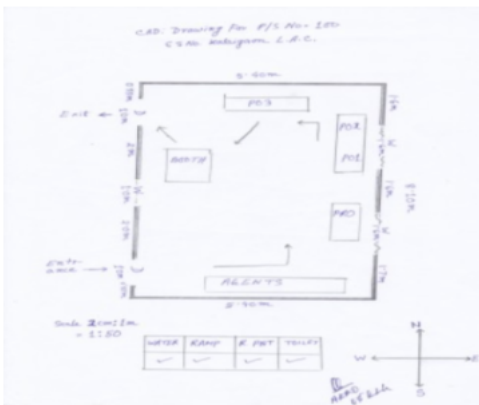

নিৰ্বাচক পঞ্জীয়ন বিষয়াৰ স্বাক্ষৰ

Nazri Naksha

Google Map View

Polling Station Building Front View

ভোটগ্ৰহন কেন্দ্ৰৰ সন্মুখৰ দৃশ্য

Cad View

Key MAP View

#	1	HPQ0292904
নাম :	মঞ্জু ভট্টাচাৰ্য্য	ফটো উপলব্ধ
স্বামীৰ নাম :	প্ৰতাপ চন্দ্ৰ ভট্টাচাৰ্য্য	
ঘৰ নং :	১ক	
বয়স :	48 লিঙ্গ : মহিলা	