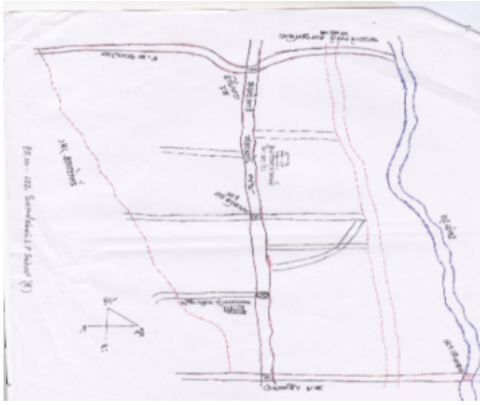

Nazri Naksha