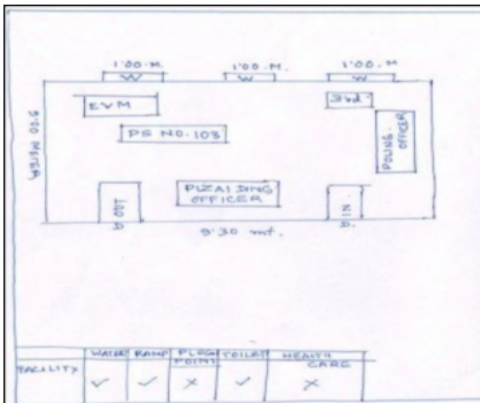

নিৰ্বাচক পঞ্জীয়ন বিষয়াৰ স্বাক্ষৰ

Nazri Naksha

Google Map View

Polling Station Building Front View

ভোটগ্রহন কেন্দ্রৰ সন্মুখৰ দৃশ্য

Cad View

Key MAP View

1 নাম : সুমিত্ৰা হৰিজন পিতাৰ নাম: কুলেন হৰিজন ঘৰ নং : 2 নং কলাইগাঁও বয়স : 23 লিঙ্গ : মহিলা	HPQ0518191 ফটো উপলব্ধ	2 নাম : কুচুমি হৰিজন স্বামীৰ নাম: বঘু হৰিজন ঘৰ নং : 04 বয়স : 28 লিঙ্গ : মহিলা	HPQ0578237 ফটো উপলব্ধ	3 নাম : উপেন্দ্ৰ ভট্ট পিতাৰ নাম: জগত ভট্ট ঘৰ নং : 36a বয়স : 62 লিঙ্গ : পুৰুষ	HPQ0583708 ফটো উপলব্ধ
4 নাম : চন্দ্ৰপ্ৰভা দেৱী স্বামীৰ নাম: উপেন্দ্ৰ ভট্ট ঘৰ নং : 36a বয়স : 58 লিঙ্গ : মহিলা	HPQ0583716 ফটো উপলব্ধ	5 নাম : ভনিতা ভট্ট পিতাৰ নাম: উপেন ভট্ট ঘৰ নং : 36ক বয়স : 32 লিঙ্গ : মহিলা	HPQ0456798 ফটো উপলব্ধ	6 নাম : জয়শ্ৰী ভট্ট পিতাৰ নাম: উপেন্দ্ৰ ভট্ট ঘৰ নং : 36a বয়স : 25 লিঙ্গ : মহিলা	HPQ0583765 ফটো উপলব্ধ
7 নাম : পাৰ্থ সাৰথি ভট্টাচাৰ্য্য পিতাৰ নাম: উপেন্দ্ৰ ভট্ট ঘৰ নং : 36এ বয়স : 24 লিঙ্গ : পুৰুষ	HPQ0456947 ফটো উপলব্ধ	8 নাম : কেশৱ শৰ্মা পিতাৰ নাম: কালিৰাম শৰ্মা ঘৰ নং : 36 বি বয়স : 56 লিঙ্গ : পুৰুষ	HPQ0015190 ফটো উপলব্ধ	9 নাম : কুশলতা দেৱী স্বামীৰ নাম: কেশৱ শৰ্মা ঘৰ নং : ৩৬বি বয়স : 48 লিঙ্গ : মহিলা	HPQ1626922 ফটো উপলব্ধ
S 10 নাম : জুমা সৰকাৰ স্বামীৰ নাম: তুলাসী কুমাৰ কৰ ঘৰ নং : 37 বয়স : 35 লিঙ্গ : মহিলা	HPQ0563924 ফটো উপলব্ধ	11 নাম : পদ্মা তাঁতী পিতাৰ নাম: সমেশ্বৰ তাঁতী ঘৰ নং : 38 বয়স : 55 লিঙ্গ : পুৰুষ	HPQ0563882 ফটো উপলব্ধ	12 নাম : কৰবী শইকীয়া স্বামীৰ নাম: প্ৰাণজিৎ চহৰীয়া ঘৰ নং : 44 বয়স : 31 লিঙ্গ : মহিলা	LQX0108738 ফটো উপলব্ধ
13 নাম : মতিলাল চৌহান পিতাৰ নাম: মতগৰু চৌহান ঘৰ নং : 51 বয়স : 38 লিঙ্গ : পুৰুষ	HPQ0500074 ফটো উপলব্ধ	14 নাম : পুতুল চৌহান পিতাৰ নাম: মতিলাল চৌহান ঘৰ নং : 51 বয়স : 24 লিঙ্গ : পুৰুষ	HPQ0500108 ফটো উপলব্ধ	# 15 নাম : দুৰ্গা গুপ্তা স্বামীৰ নাম: প্ৰদীপ কুমাৰ গুপ্তা ঘৰ নং : ৫৩ বয়স : 52 লিঙ্গ : মহিলা	HPQ7436933 ফটো উপলব্ধ
# 16 নাম : ফলেশ্বৰী চৌহান স্বামীৰ নাম: মতিলাল চৌহান ঘৰ নং : ৫১ বয়স : 50 লিঙ্গ : মহিলা	HPQ0545079 ফটো উপলব্ধ	# 17 নাম : প্ৰদীপ কুমাৰ গুপ্তা পিতাৰ নাম: সৰজু প্ৰসাদ গুপ্তা ঘৰ নং : 53 বয়স : 62 লিঙ্গ : পুৰুষ	HPQ7436922 ফটো উপলব্ধ	# 18 নাম : ভাস্কৰজ্যোতি গুপ্তা পিতাৰ নাম: প্ৰদীপ কুমাৰ গুপ্তা ঘৰ নং : 53 বয়স : 34 লিঙ্গ : পুৰুষ	HPQ0157875 ফটো উপলব্ধ
19 নাম : ববিতা গুপ্তা পিতাৰ নাম: প্ৰদীপ কুমাৰ গুপ্তা ঘৰ নং : 53 বয়স : 25 লিঙ্গ : মহিলা	HPQ0420430 ফটো উপলব্ধ	20 নাম : পাপৰি শৰ্মা পিতাৰ নাম: বিষ্ণু শৰ্মা ঘৰ নং : 83 বয়স : 42 লিঙ্গ : মহিলা	HPQ7345064 ফটো উপলব্ধ	21 নাম : ধ্ৰুৱ শৰ্মা মাতৃৰ নাম: পাপৰি শৰ্মা ঘৰ নং : 83 বয়স : 19 লিঙ্গ : পুৰুষ	HPQ0079178 ফটো উপলব্ধ
22 নাম : ধনঞ্জয় ডেকা পিতাৰ নাম: ৰংধৰ ডেকা ঘৰ নং : 86ক বয়স : 40 লিঙ্গ : পুৰুষ	HPQ0481721 ফটো উপলব্ধ	23 নাম : পপিমা ডেকা স্বামীৰ নাম: ধনঞ্জয় ডেকা ঘৰ নং : 86ক বয়স : 35 লিঙ্গ : মহিলা	HPQ0481705 ফটো উপলব্ধ	24 নাম : ৰূপেশ্বৰ নাথ পিতাৰ নাম: ৰমন নাথ ঘৰ নং : ৮৯ বয়স : 61 লিঙ্গ : পুৰুষ	HPQ5540147 ফটো উপলব্ধ
25 নাম : তৰুলতা শইকীয়া স্বামীৰ নাম: ৰূপেশ্বৰ নাথ ঘৰ নং : 89 বয়স : 43 লিঙ্গ : মহিলা	HPQ5540158 ফটো উপলব্ধ	26 নাম : জিতুল কুমাৰ নাথ পিতাৰ নাম: ৰূপেশ্বৰ নাথ ঘৰ নং : 89 বয়স : 24 লিঙ্গ : পুৰুষ	HPQ1151810 ফটো উপলব্ধ	27 নাম : ৰেখা দেৱী পিতাৰ নাম: মাখন চৌহান ঘৰ নং : 113 বয়স : 25 লিঙ্গ : মহিলা	HPQ0374751 ফটো উপলব্ধ
S 28 নাম : মাধৱ্য নাথ পিতাৰ নাম: ফলেশ্বৰ নাথ ঘৰ নং : 118 (a) বয়স : 26 লিঙ্গ : পুৰুষ	HPQ0584581 ফটো উপলব্ধ	E 29 নাম : ৰতন হাজাম পিতাৰ নাম: মেহেশ হাজাম ঘৰ নং : 120 বয়স : 31 লিঙ্গ : পুৰুষ	HPQ0464024 ফটো উপলব্ধ	30 নাম : নৰেছ হাজাম পিতাৰ নাম: মেহেশ হাজাম ঘৰ নং : 120 বয়স : 28 লিঙ্গ : পুৰুষ	HPQ0571372 ফটো উপলব্ধ