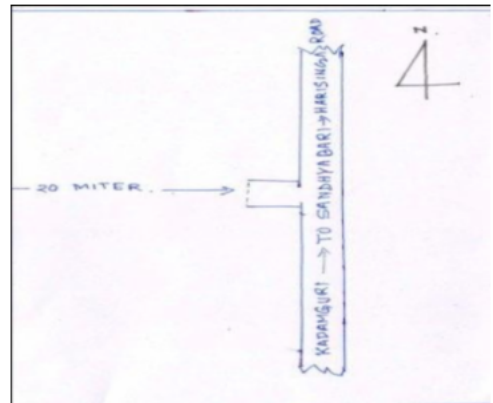

নিৰ্বাচক পঞ্জীয়ন বিষয়াৰ স্বাক্ষৰ

Nazri Naksha

Google Map View

Polling Station Building Front View

ভোটগ্রহন কেন্দ্রৰ সন্মুখৰ দৃশ্য

Cad View

Key MAP View

1 নাম : সুমিত্ৰা হৰিজন পিতাৰ নাম: কুলেন হৰিজন ঘৰ নং : 2 নং কলাইগাঁও বয়স : 23 লিঙ্গ : মহিলা	HPQ0518191 ফটো উপলব্ধ	2 নাম : কুচুমি হৰিজন স্বামীৰ নাম: বঘু হৰিজন ঘৰ নং : 04 বয়স : 28 লিঙ্গ : মহিলা	HPQ0578237 ফটো উপলব্ধ	3 নাম : উপেন্দ্ৰ ভট্ট পিতাৰ নাম: জগত ভট্ট ঘৰ নং : 36a বয়স : 62 লিঙ্গ : পুৰুষ	HPQ0583708 ফটো উপলব্ধ
4 নাম : চন্দ্ৰপ্ৰভা দেৱী স্বামীৰ নাম: উপেন্দ্ৰ ভট্ট ঘৰ নং : 36a বয়স : 58 লিঙ্গ : মহিলা	HPQ0583716 ফটো উপলব্ধ	5 নাম : ভনিতা ভট্ট পিতাৰ নাম: উপেন ভট্ট ঘৰ নং : 36ক বয়স : 32 লিঙ্গ : মহিলা	HPQ0456798 ফটো উপলব্ধ	6 নাম : জয়শ্ৰী ভট্ট পিতাৰ নাম: উপেন্দ্ৰ ভট্ট ঘৰ নং : 36a বয়স : 25 লিঙ্গ : মহিলা	HPQ0583765 ফটো উপলব্ধ
7 নাম : পাৰ্থ সাৰথি ভট্টাচাৰ্য্য পিতাৰ নাম: উপেন্দ্ৰ ভট্ট ঘৰ নং : 36এ বয়স : 24 লিঙ্গ : পুৰুষ	HPQ0456947 ফটো উপলব্ধ	8 নাম : কেশৱ শৰ্মা পিতাৰ নাম: কালিৰাম শৰ্মা ঘৰ নং : 36 বি বয়স : 56 লিঙ্গ : পুৰুষ	HPQ0015190 ফটো উপলব্ধ	9 নাম : কুশলতা দেৱী স্বামীৰ নাম: কেশৱ শৰ্মা ঘৰ নং : ৩৬বি বয়স : 48 লিঙ্গ : মহিলা	HPQ1626922 ফটো উপলব্ধ
S 10 নাম : জুমা সৰকাৰ স্বামীৰ নাম: তুলাসী কুমাৰ কৰ ঘৰ নং : 37 বয়স : 35 লিঙ্গ : মহিলা	HPQ0563924 ফটো উপলব্ধ	11 নাম : পদ্মা তাঁতী পিতাৰ নাম: সমেশ্বৰ তাঁতী ঘৰ নং : 38 বয়স : 55 লিঙ্গ : পুৰুষ	HPQ0563882 ফটো উপলব্ধ	12 নাম : কৰবী শইকীয়া স্বামীৰ নাম: প্ৰাণজিৎ চহৰীয়া ঘৰ নং : 44 বয়স : 31 লিঙ্গ : মহিলা	LQX0108738 ফটো উপলব্ধ
13 নাম : মতিলাল চৌহান পিতাৰ নাম: মতগৰু চৌহান ঘৰ নং : 51 বয়স : 38 লিঙ্গ : পুৰুষ	HPQ0500074 ফটো উপলব্ধ	14 নাম : পুতুল চৌহান পিতাৰ নাম: মতিলাল চৌহান ঘৰ নং : 51 বয়স : 24 লিঙ্গ : পুৰুষ	HPQ0500108 ফটো উপলব্ধ	# 15 নাম : দুৰ্গা গুপ্তা স্বামীৰ নাম: প্ৰদীপ কুমাৰ গুপ্তা ঘৰ নং : ৫৩ বয়স : 52 লিঙ্গ : মহিলা	HPQ7436933 ফটো উপলব্ধ
# 16 নাম : ফলেশ্বৰী চৌহান স্বামীৰ নাম: মতিলাল চৌহান ঘৰ নং : ৫১ বয়স : 50 লিঙ্গ : মহিলা	HPQ0545079 ফটো উপলব্ধ	# 17 নাম : প্ৰদীপ কুমাৰ গুপ্তা পিতাৰ নাম: সৰজু প্ৰসাদ গুপ্তা ঘৰ নং : 53 বয়স : 62 লিঙ্গ : পুৰুষ	HPQ7436922 ফটো উপলব্ধ	# 18 নাম : ভাস্কৰজ্যোতি গুপ্তা পিতাৰ নাম: প্ৰদীপ কুমাৰ গুপ্তা ঘৰ নং : 53 বয়স : 34 লিঙ্গ : পুৰুষ	HPQ0157875 ফটো উপলব্ধ
19 নাম : ববিতা গুপ্তা পিতাৰ নাম: প্ৰদীপ কুমাৰ গুপ্তা ঘৰ নং : 53 বয়স : 25 লিঙ্গ : মহিলা	HPQ0420430 ফটো উপলব্ধ	20 নাম : পাপৰি শৰ্মা পিতাৰ নাম: বিষ্ণু শৰ্মা ঘৰ নং : 83 বয়স : 42 লিঙ্গ : মহিলা	HPQ7345064 ফটো উপলব্ধ	21 নাম : ধ্ৰুৱ শৰ্মা মাতৃৰ নাম: পাপৰি শৰ্মা ঘৰ নং : 83 বয়স : 19 লিঙ্গ : পুৰুষ	HPQ0079178 ফটো উপলব্ধ
22 নাম : ধনঞ্জয় ডেকা পিতাৰ নাম: ৰংধৰ ডেকা ঘৰ নং : 86ক বয়স : 40 লিঙ্গ : পুৰুষ	HPQ0481721 ফটো উপলব্ধ	23 নাম : পপিমা ডেকা স্বামীৰ নাম: ধনঞ্জয় ডেকা ঘৰ নং : 86ক বয়স : 35 লিঙ্গ : মহিলা	HPQ0481705 ফটো উপলব্ধ	24 নাম : ৰূপেশ্বৰ নাথ পিতাৰ নাম: ৰমন নাথ ঘৰ নং : ৮৯ বয়স : 61 লিঙ্গ : পুৰুষ	HPQ5540147 ফটো উপলব্ধ
25 নাম : তৰুলতা শইকীয়া স্বামীৰ নাম: ৰূপেশ্বৰ নাথ ঘৰ নং : 89 বয়স : 43 লিঙ্গ : মহিলা	HPQ5540158 ফটো উপলব্ধ	26 নাম : জিতুল কুমাৰ নাথ পিতাৰ নাম: ৰূপেশ্বৰ নাথ ঘৰ নং : 89 বয়স : 24 লিঙ্গ : পুৰুষ	HPQ1151810 ফটো উপলব্ধ	27 নাম : ৰেখা দেৱী পিতাৰ নাম: মাখন চৌহান ঘৰ নং : 113 বয়স : 25 লিঙ্গ : মহিলা	HPQ0374751 ফটো উপলব্ধ
S 28 নাম : মাধৱ্য নাথ পিতাৰ নাম: ফলেশ্বৰ নাথ ঘৰ নং : 118 (a) বয়স : 26 লিঙ্গ : পুৰুষ	HPQ0584581 ফটো উপলব্ধ	E 29 নাম : ৰতন হাজাম পিতাৰ নাম: মেহেশ হাজাম ঘৰ নং : 120 বয়স : 31 লিঙ্গ : পুৰুষ	HPQ0464024 ফটো উপলব্ধ	30 নাম : নৰেছ হাজাম পিতাৰ নাম: মেহেশ হাজাম ঘৰ নং : 120 বয়স : 28 লিঙ্গ : পুৰুষ	HPQ0571372 ফটো উপলব্ধ