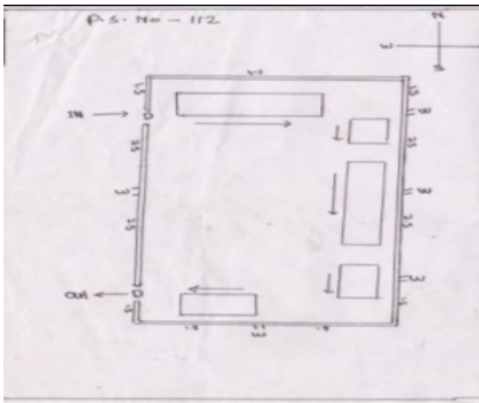

নিৰ্বাচক পঞ্জীয়ন বিষয়াৰ স্বাক্ষৰ

Nazri Naksha

Google Map View

Polling Station Building Front View

ভোটগ্রহন কেন্দ্ৰৰ সন্মুখৰ দৃশ্য

Cad View

Key MAP View

1 নাম : প্ৰিয়ংকা বড়ো পিতাৰ নাম: খাবাৰাম বড়ো ঘৰ নং : 00 বয়স : 29 লিঙ্গ : মহিলা	QBH0046458 ফটো উপলব্ধ	2 নাম : নমিতা বড়ো পিতাৰ নাম: জিন্টু বড়ো ঘৰ নং : 00 বয়স : 22 লিঙ্গ : মহিলা	QBH0038224 ফটো উপলব্ধ	3 নাম : জিৱনু চন্দ্ৰ বসুমতাৰী পিতাৰ নাম: ধনুৰাম বসুমতাৰী ঘৰ নং : 1 বয়স : 43 লিঙ্গ : পুৰুষ	FCM0581595 ফটো উপলব্ধ
4 নাম : হেমেশ্বৰী বসুমতাৰী স্বামীৰ নাম: গোবিন্দ বসুমতাৰী ঘৰ নং : 1 বয়স : 36 লিঙ্গ : মহিলা	FCM2215136 ফটো উপলব্ধ	5 নাম : গোবিন্দ বসুমতাৰী মাতৃৰ নাম: আইকন বসুমতাৰী ঘৰ নং : 1 বয়স : 36 লিঙ্গ : পুৰুষ	FCM2215125 ফটো উপলব্ধ	6 নাম : বনচায় মুচাহাৰী পিতাৰ নাম: দেবেন মুচাহাৰী ঘৰ নং : 1 বয়স : 25 লিঙ্গ : পুৰুষ	FCM2269371 ফটো উপলব্ধ
7 নাম : আনজুমা খাতুন স্বামীৰ নাম: আশ্ৰাফুল আলম ঘৰ নং : 1 বয়স : 23 লিঙ্গ : মহিলা	FCM2269421 ফটো উপলব্ধ	8 নাম : মৰমী বড়ো পিতাৰ নাম: ৰত্ন বড়ো ঘৰ নং : 1 বয়স : 23 লিঙ্গ : মহিলা	FCM2277044 ফটো উপলব্ধ	9 নাম : অঞ্জলী মুচাহাৰী স্বামীৰ নাম: মনেশ্বৰ বড়ো ঘৰ নং : 98 বয়স : 23 লিঙ্গ : মহিলা	FCM2277622 ফটো উপলব্ধ
10 নাম : পূজা বড়ো পিতাৰ নাম: খেমেশ্বৰ বড়ো ঘৰ নং : 1 বয়স : 23 লিঙ্গ : মহিলা	FCM2281954 ফটো উপলব্ধ	11 নাম : লৱ কুমাৰ বড়ো পিতাৰ নাম: নীলেশ্বৰ বড়ো ঘৰ নং : 1 বয়স : 22 লিঙ্গ : পুৰুষ	FCM2277218 ফটো উপলব্ধ	12 নাম : সুমিত্ৰা বড়ো পিতাৰ নাম: নগেন বড়ো ঘৰ নং : 31 বয়স : 22 লিঙ্গ : মহিলা	FCM2277473 ফটো উপলব্ধ
13 নাম : দৈবকী বড়ো স্বামীৰ নাম: বগাৰাম বড়ো ঘৰ নং : 1ক বয়স : 38 লিঙ্গ : মহিলা	FCM2215158 ফটো উপলব্ধ	14 নাম : চণ্ডিকা বসুমতাৰী স্বামীৰ নাম: ৰাজু ব্ৰহ্ম বসুমতাৰী ঘৰ নং : 2 বয়স : 58 লিঙ্গ : মহিলা	FCM2215169 ফটো উপলব্ধ	15 নাম : কুকিল বসুমতাৰী পিতাৰ নাম: ৰাজু বসুমতাৰী ঘৰ নং : 2 বয়স : 40 লিঙ্গ : পুৰুষ	FCM0277087 ফটো উপলব্ধ
16 নাম : মনৰঞ্জন বচুমতাৰী পিতাৰ নাম: গজেন বচুমতাৰী ঘৰ নং : 2A বয়স : 23 লিঙ্গ : পুৰুষ	FCM1564012 ফটো উপলব্ধ	17 নাম : গজেন বসুমতাৰী পিতাৰ নাম: আলু ৰাম বসুমতাৰী ঘৰ নং : 2ক বয়স : 63 লিঙ্গ : পুৰুষ	FCM2215181 ফটো উপলব্ধ	18 নাম : অনিলা বসুমতাৰী স্বামীৰ নাম: গজেন বসুমতাৰী ঘৰ নং : 2ক বয়স : 50 লিঙ্গ : মহিলা	FCM2215192 ফটো উপলব্ধ
19 নাম : মন্দৰাম বসুমতাৰী পিতাৰ নাম: খেৰ্বজান বসুমতাৰী বসুমতাৰী ঘৰ নং : ৩ বয়স : 66 লিঙ্গ : পুৰুষ	FCM2215205 ফটো উপলব্ধ	20 নাম : কুমতী বসুমতাৰী স্বামীৰ নাম: মন্দৰাম বসুমতাৰী ঘৰ নং : ৩ বয়স : 60 লিঙ্গ : মহিলা	FCM2215216 ফটো উপলব্ধ	21 নাম : ক্ষীতেশ্বৰী বসুমতাৰী মাতৃৰ নাম: মঞ্জিত বসুমতাৰী ঘৰ নং : 3 বয়স : 43 লিঙ্গ : মহিলা	FCM8838424 ফটো উপলব্ধ
22 নাম : দৈমালী বসুমতাৰী পিতাৰ নাম: মন্দৰাম বসুমতাৰী ঘৰ নং : ৩ বয়স : 42 লিঙ্গ : মহিলা	FCM2215227 ফটো উপলব্ধ	23 নাম : মঞ্জিত বসুমতাৰী পিতাৰ নাম: মন্দৰাম বসুমতাৰী ঘৰ নং : ৩ বয়স : 40 লিঙ্গ : পুৰুষ	FCM2215238 ফটো উপলব্ধ	24 নাম : বিশ্বজিৎ বসুমতাৰী পিতাৰ নাম: মন্দৰাম বসুমতাৰী ঘৰ নং : ৩ বয়স : 36 লিঙ্গ : পুৰুষ	FCM2215250 ফটো উপলব্ধ
25 নাম : ৰৈচুমৈ বসুমতাৰী পিতাৰ নাম: মন্দৰাম বসুমতাৰী ঘৰ নং : ৩ বয়স : 34 লিঙ্গ : মহিলা	FCM2215249 ফটো উপলব্ধ	26 নাম : পুৰা ব্ৰহ্ম বসুমতাৰী পিতাৰ নাম: আখা ৰাম বসুমতাৰী ঘৰ নং : 8 বয়স : 63 লিঙ্গ : পুৰুষ	FCM2215272 ফটো উপলব্ধ	27 নাম : ফুলেশ্বৰী বড়ো স্বামীৰ নাম: পুৰা ব্ৰহ্ম বসুমতাৰী ঘৰ নং : 8 বয়স : 57 লিঙ্গ : মহিলা	FCM2215283 ফটো উপলব্ধ
28 নাম : ৰবীন্দ্ৰ নাৰায়ণ বসুমতাৰী পিতাৰ নাম: পুৰা ব্ৰহ্ম বসুমতাৰী ঘৰ নং : 8 বয়স : 32 লিঙ্গ : পুৰুষ	FCM2215294 ফটো উপলব্ধ	29 নাম : নিকিতা বসুমতাৰী স্বামীৰ নাম: ৰবীন্দ্ৰ নাৰায়ণ বসুমতাৰী ঘৰ নং : 4 বয়স : 32 লিঙ্গ : মহিলা	QBH0087916 ফটো উপলব্ধ	30 নাম : জেৰিতি বসুমতাৰী পিতাৰ নাম: পুৰা ব্ৰহ্ম বসুমতাৰী ঘৰ নং : 8 বয়স : 27 লিঙ্গ : মহিলা	FCM0580647 ফটো উপলব্ধ