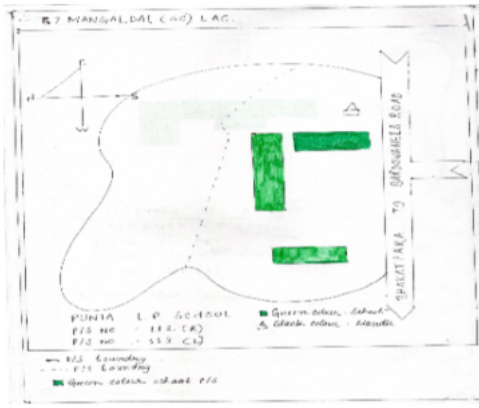

Nazri Naksha