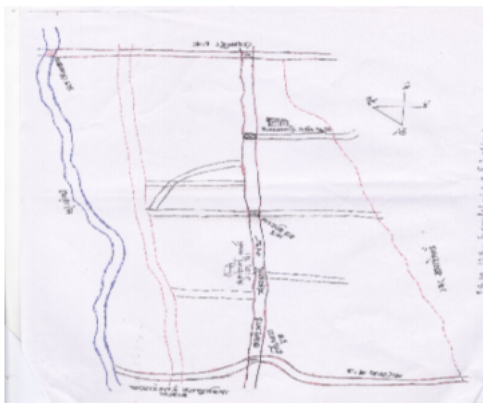

নিৰ্বাচক পঞ্জীয়ন বিষয়াৰ স্বাক্ষৰ

Nazri Naksha

Google Map View

Polling Station Building Front View

ভোটগ্রহন কেন্দ্ৰৰ সন্মুখৰ দৃশ্য

Cad View

Key MAP View

|   |                          |   |                          |   |                          |
|---|--------------------------|---|--------------------------|---|--------------------------|
| 1<br>নাম : অনাৰী বৰো<br>স্বামীৰ নাম : দুৰ্গেশ্বৰ বাগলাৰী<br>ঘৰ নং : 28<br>বয়স : 28 লিঙ্গ : মহিলা         | QBH0072272<br>ফটো উপলব্ধ | 2<br>নাম : ছফিকুল ইছলাম<br>পিতাৰ নাম : ফজৰ আলি<br>ঘৰ নং : 40<br>বয়স : 25 লিঙ্গ : পুৰুষ                 | HPQ0464180<br>ফটো উপলব্ধ | 3<br>নাম : হৰিচ বড়ো<br>পিতাৰ নাম : কুলেন বড়ো<br>ঘৰ নং : 51<br>বয়স : 30 লিঙ্গ : পুৰুষ                   | HPQ0434175<br>ফটো উপলব্ধ |
| 4<br>নাম : বিজ বড়ো<br>পিতাৰ নাম : কুলেন বড়ো<br>ঘৰ নং : 51<br>বয়স : 25 লিঙ্গ : মহিলা                    | HPQ0458760<br>ফটো উপলব্ধ | 5<br>নাম : বোধেশ্বৰ বড়ো<br>মাতৃৰ নাম : মহিন বড়ো<br>ঘৰ নং : 68<br>বয়স : 30 লিঙ্গ : পুৰুষ              | HPQ0427369<br>ফটো উপলব্ধ | 6<br>নাম : ইয়াছিন আলী<br>পিতাৰ নাম : বমজান আলী<br>ঘৰ নং : 72<br>বয়স : 25 লিঙ্গ : পুৰুষ                  | HPQ0414573<br>ফটো উপলব্ধ |
| 7<br>নাম : ইনামুল হক<br>পিতাৰ নাম : বমজান আলী<br>ঘৰ নং : 72<br>বয়স : 24 লিঙ্গ : পুৰুষ                    | HPQ1198639<br>ফটো উপলব্ধ | 8<br>নাম : জেচমিন বেগম<br>স্বামীৰ নাম : এযসীন আলী<br>ঘৰ নং : 72<br>বয়স : 24 লিঙ্গ : মহিলা              | QBH0038398<br>ফটো উপলব্ধ | 9<br>নাম : মজিদা বেগম<br>স্বামীৰ নাম : আলী হুছেইন<br>ঘৰ নং : 109<br>বয়স : 29 লিঙ্গ : মহিলা               | HPQ0500033<br>ফটো উপলব্ধ |
| 10<br>নাম : মামণি ৰাভা বসুমতাৰী<br>স্বামীৰ নাম : দিপেন বসুমতাৰী<br>ঘৰ নং : 119<br>বয়স : 26 লিঙ্গ : মহিলা | HPQ0559401<br>ফটো উপলব্ধ | 11<br>নাম : অশোক কুমাৰ বসুমতাৰী<br>পিতাৰ নাম : বাবুল বসুমতাৰী<br>ঘৰ নং : 119<br>বয়স : 23 লিঙ্গ : পুৰুষ | HPQ0545442<br>ফটো উপলব্ধ | 12<br>নাম : মনোমতী বড়ো<br>স্বামীৰ নাম : অশোক কুমাৰ<br>বসুমতাৰী<br>ঘৰ নং : 119<br>বয়স : 23 লিঙ্গ : মহিলা | QBH0050856<br>ফটো উপলব্ধ |
| S 13<br>নাম : বিনীতা দাস<br>পিতাৰ নাম : বীৰেন্দ্ৰ দাস<br>ঘৰ নং : 134<br>বয়স : 28 লিঙ্গ : মহিলা           | HPQ0495085<br>ফটো উপলব্ধ | # 14<br>নাম : বিশ্বজিত দাস<br>পিতাৰ নাম : চন্দন দাস<br>ঘৰ নং : 271<br>বয়স : 25 লিঙ্গ : পুৰুষ           | HPQ0403287<br>ফটো উপলব্ধ | 15<br>নাম : বিক্রম দাস<br>মাতৃৰ নাম : বাসন্তী দাস<br>ঘৰ নং : 145<br>বয়স : 20 লিঙ্গ : পুৰুষ               | QBH0149690<br>ফটো উপলব্ধ |
| 16<br>নাম : নব্বিৰদিন আলী<br>পিতাৰ নাম : তব্বিবুল্লা আলি<br>ঘৰ নং : 185<br>বয়স : 66 লিঙ্গ : পুৰুষ        | HPQ8539648<br>ফটো উপলব্ধ | 17<br>নাম : হায়েতুন বেগম<br>স্বামীৰ নাম : নব্বিৰদিন আলি<br>ঘৰ নং : 185<br>বয়স : 60 লিঙ্গ : মহিলা      | HPQ8539659<br>ফটো উপলব্ধ | 18<br>নাম : আনোৱাৰ আলী<br>পিতাৰ নাম : নব্বিৰদিন আলি<br>ঘৰ নং : 185<br>বয়স : 53 লিঙ্গ : পুৰুষ             | HPQ8539660<br>ফটো উপলব্ধ |
| 19<br>নাম : পুতুল আলি<br>পিতাৰ নাম : নব্বিৰদিন আলি<br>ঘৰ নং : 185<br>বয়স : 43 লিঙ্গ : পুৰুষ              | HPQ8539682<br>ফটো উপলব্ধ | 20<br>নাম : খুছিদা বেগম<br>স্বামীৰ নাম : আনোৱাৰ আলী<br>ঘৰ নং : 185<br>বয়স : 43 লিঙ্গ : মহিলা           | HPQ8539671<br>ফটো উপলব্ধ | 21<br>নাম : এলিনা বেগম<br>স্বামীৰ নাম : পুতুল আলি<br>ঘৰ নং : 185<br>বয়স : 39 লিঙ্গ : মহিলা               | HPQ8539693<br>ফটো উপলব্ধ |
| 22<br>নাম : গনিৰদিন আহমেদ<br>পিতাৰ নাম : আনোৱাৰ আলী<br>ঘৰ নং : 149<br>বয়স : 25 লিঙ্গ : পুৰুষ             | HPQ0282103<br>ফটো উপলব্ধ | 23<br>নাম : চৰিফদ্দিন আহমেদ<br>পিতাৰ নাম : পুতুল আলি<br>ঘৰ নং : 149<br>বয়স : 25 লিঙ্গ : পুৰুষ          | HPQ0550772<br>ফটো উপলব্ধ | 24<br>নাম : আশ্ৰফ আলী<br>পিতাৰ নাম : আনোৱাৰ আলী<br>ঘৰ নং : 149<br>বয়স : 20 লিঙ্গ : পুৰুষ                 | QBH0008243<br>ফটো উপলব্ধ |
| 25<br>নাম : আমিৰ আলী<br>পিতাৰ নাম : হামিদ আলি<br>ঘৰ নং : 150<br>বয়স : 58 লিঙ্গ : পুৰুষ                   | HPQ8539706<br>ফটো উপলব্ধ | 26<br>নাম : চৰিফন বেগম<br>স্বামীৰ নাম : আমিৰ আলি<br>ঘৰ নং : 150<br>বয়স : 52 লিঙ্গ : মহিলা              | HPQ8539717<br>ফটো উপলব্ধ | 27<br>নাম : জমিৰ আলী<br>পিতাৰ নাম : আমিৰ আলি<br>ঘৰ নং : 150<br>বয়স : 32 লিঙ্গ : পুৰুষ                    | HPQ8545140<br>ফটো উপলব্ধ |
| 28<br>নাম : হনফা বেগম<br>স্বামীৰ নাম : জমিৰ আলি<br>ঘৰ নং : 150<br>বয়স : 31 লিঙ্গ : মহিলা                 | HPQ8544692<br>ফটো উপলব্ধ | 29<br>নাম : চহিদুল আলী<br>পিতাৰ নাম : আমিৰ আলী<br>ঘৰ নং : 150<br>বয়স : 25 লিঙ্গ : পুৰুষ                | HPQ0550210<br>ফটো উপলব্ধ | 30<br>নাম : হনফা বেগম<br>স্বামীৰ নাম : নব্বিৰদিন আলি<br>ঘৰ নং : 152<br>বয়স : 71 লিঙ্গ : মহিলা            | HPQ8539728<br>ফটো উপলব্ধ |