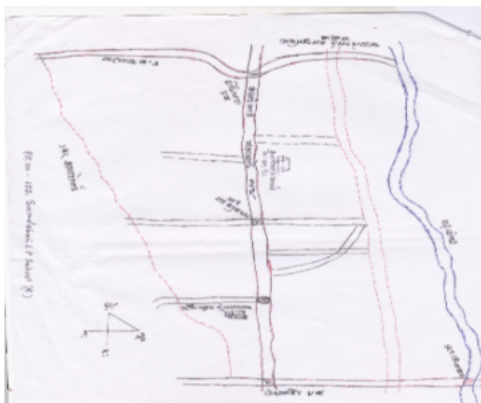

Nazri Naksha