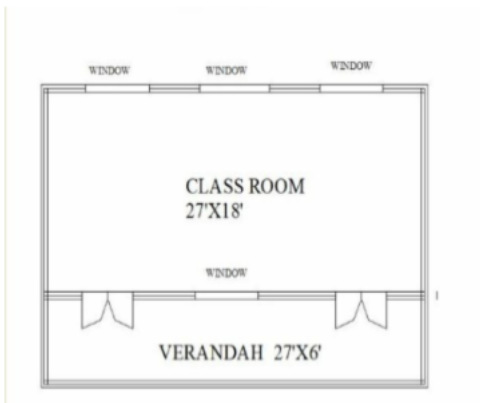

নিৰ্বাচক পঞ্জীয়ন বিষয়াৰ স্বাক্ষৰ

Nazri Naksha

Google Map View

Polling Station Building Front View

ভোটগ্ৰহন কেন্দ্ৰৰ সন্মুখৰ দৃশ্য

Cad View

Key MAP View

1 নাম : দীপক ডেকা পিতাৰ নাম: বিষ্ণু ডেকা ঘৰ নং : 01 বয়স : 32 লিঙ্গ : পুৰুষ	QBH0099606 ফটো উপলব্ধ	2 নাম : কৃষ্ণ কুমাৰী পিতাৰ নাম: বুঢ়েনা কুমাৰী ঘৰ নং : 1 বয়স : 23 লিঙ্গ : পুৰুষ	QBH0004127 ফটো উপলব্ধ	3 নাম : দেজী বনি বড়ো পিতাৰ নাম: লহিত চন্দ্ৰ বড়ো ঘৰ নং : 01 বয়স : 22 লিঙ্গ : মহিলা	LQX0565440 ফটো উপলব্ধ
S 4 নাম : ভানু মৰাৰী স্বামীৰ নাম: বিনোদ কুমাৰী ঘৰ নং : 1 বয়স : 20 লিঙ্গ : মহিলা	QBH0090860 ফটো উপলব্ধ	5 নাম : কল্পনা বগলাৰী স্বামীৰ নাম: বাকেশ বসুমতাৰী ঘৰ নং : 7 বয়স : 41 লিঙ্গ : মহিলা	LQX0501858 ফটো উপলব্ধ	6 নাম : শিবানী বৰুৱা পিতাৰ নাম: মানিক বৰুৱা ঘৰ নং : 10 বয়স : 25 লিঙ্গ : মহিলা	QBH0035758 ফটো উপলব্ধ
7 নাম : স্কীতেশ্বৰী বড়ো স্বামীৰ নাম: থনুৰাম ডেকা ঘৰ নং : 20 বয়স : 74 লিঙ্গ : মহিলা	LQX3741739 ফটো উপলব্ধ	8 নাম : ৰুপন বড়ো পিতাৰ নাম: জবলা বড়ো ঘৰ নং : 20 বয়স : 42 লিঙ্গ : পুৰুষ	LQX3742276 ফটো উপলব্ধ	9 নাম : প্ৰমিলা বড়ো অন্যান্য: ৰুপন বড়ো ঘৰ নং : 50 বয়স : 39 লিঙ্গ : মহিলা	LQX3742254 ফটো উপলব্ধ
10 নাম : ৰুপহী বৰো স্বামীৰ নাম: ৰাহুল বৰো ঘৰ নং : 20 বয়স : 20 লিঙ্গ : মহিলা	QBH0149138 ফটো উপলব্ধ	11 নাম : অঞ্জলি বড়ো স্বামীৰ নাম: ৰাজু বড়ো ঘৰ নং : 31 বয়স : 43 লিঙ্গ : মহিলা	LQX1588574 ফটো উপলব্ধ	12 নাম : হীৰামনি বৰো পিতাৰ নাম: পচন বৰো ঘৰ নং : 36 বয়স : 22 লিঙ্গ : মহিলা	QBH0035154 ফটো উপলব্ধ
13 নাম : দুৰ্গা সিং গোড পিতাৰ নাম: ৰামচৰণ গোড ঘৰ নং : 37 বয়স : 32 লিঙ্গ : পুৰুষ	LQX0415513 ফটো উপলব্ধ	14 নাম : ভাৰতী বৰো পিতাৰ নাম: চাৰিন বৰো ঘৰ নং : 37 বয়স : 20 লিঙ্গ : মহিলা	QBH0035212 ফটো উপলব্ধ	15 নাম : বিৰ পৰজা মাতৃৰ নাম: সম্বাৰী প্ৰজা ঘৰ নং : 44 বয়স : 32 লিঙ্গ : পুৰুষ	QBH0035345 ফটো উপলব্ধ
16 নাম : চুৰেশ পৰজা পিতাৰ নাম: ভূআ প্ৰজা ঘৰ নং : 44 বয়স : 23 লিঙ্গ : পুৰুষ	QBH0035337 ফটো উপলব্ধ	17 নাম : ৰীতা পৰজা পিতাৰ নাম: ভূআ প্ৰজা ঘৰ নং : 44 বয়স : 22 লিঙ্গ : মহিলা	QBH0035493 ফটো উপলব্ধ	S 18 নাম : কৃষ্ণা কলিতা মাতৃৰ নাম: গিতাৰ্থ কলিতা ঘৰ নং : 47 বয়স : 34 লিঙ্গ : মহিলা	LQX3742334 ফটো উপলব্ধ
19 নাম : বেন বড়ো পিতাৰ নাম: বৰুণ বড়ো ঘৰ নং : 84 বয়স : 56 লিঙ্গ : পুৰুষ	LQX3741740 ফটো উপলব্ধ	20 নাম : কবিতা বড়ো স্বামীৰ নাম: বেনু বড়ো ঘৰ নং : 84 বয়স : 40 লিঙ্গ : মহিলা	LQX3741751 ফটো উপলব্ধ	21 নাম : ৰবীন্দ্ৰ বৰো পিতাৰ নাম: বেনু বৰো ঘৰ নং : 48 বয়স : 25 লিঙ্গ : পুৰুষ	QBH0152744 ফটো উপলব্ধ
22 নাম : পূৰ্ণিমা গৌড় স্বামীৰ নাম: জীতেন গৌড় ঘৰ নং : 89 বয়স : 26 লিঙ্গ : মহিলা	LQX0513655 ফটো উপলব্ধ	23 নাম : সঞ্জয় গৌড় পিতাৰ নাম: ভাওঁৰা গৌড় ঘৰ নং : 49 বয়স : 26 লিঙ্গ : পুৰুষ	LQX1124601 ফটো উপলব্ধ	24 নাম : জিতেন গোৱালা পিতাৰ নাম: চামৰো গোৱালা ঘৰ নং : 52 বয়স : 34 লিঙ্গ : পুৰুষ	LQX7694698 ফটো উপলব্ধ
25 নাম : লক্ষ্মীমিনি ভূমিজ গোৱালা স্বামীৰ নাম: জিতেন গোৱালা ঘৰ নং : 52 বয়স : 25 লিঙ্গ : মহিলা	LQX7694714 ফটো উপলব্ধ	26 নাম : দিপালী বৰো পিতাৰ নাম: দিলীপ বৰো ঘৰ নং : 83 বয়স : 21 লিঙ্গ : মহিলা	QBH0035998 ফটো উপলব্ধ	27 নাম : অঞ্জলী দৈমাৰি পিতাৰ নাম: বাৰেন দৈমাৰি ঘৰ নং : 85 বয়স : 23 লিঙ্গ : মহিলা	QBH0035089 ফটো উপলব্ধ
28 নাম : বিনয় বড়ো পিতাৰ নাম: বৰসন্ত বড়ো ঘৰ নং : 90 বয়স : 43 লিঙ্গ : পুৰুষ	LQX3734563 ফটো উপলব্ধ	29 নাম : অঞ্জনা বড়ো স্বামীৰ নাম: বিনয় বড়ো ঘৰ নং : 90 বয়স : 41 লিঙ্গ : মহিলা	LQX3734574 ফটো উপলব্ধ	30 নাম : জিয়া বড়ো পিতাৰ নাম: বিনয় বড়ো ঘৰ নং : 93 বয়স : 19 লিঙ্গ : মহিলা	QBH0171835 ফটো উপলব্ধ