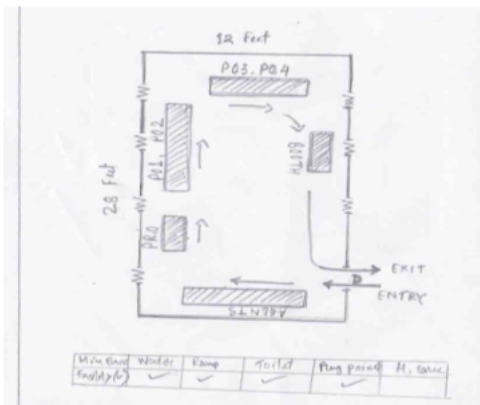

নিৰ্বাচক পঞ্জীয়ন বিষয়াৰ স্বাক্ষৰ

Nazri Naksha

Google Map View

Polling Station Building Front View

ভোটগ্রহন কেন্দ্ৰৰ সন্মুখৰ দৃশ্য

Cad View

Key MAP View

1 নাম : যমুনা বড়ো স্বামীৰ নাম: তিলক চন্দ্ৰ বড়ো ঘৰ নং : 2 বয়স : 59 লিঙ্গ : মহিলা	FCM4534592 ফটো উপলব্ধ	2 নাম : ইন্টু কুমাৰ বড়ো পিতাৰ নাম: তিলক চন্দ্ৰ বড়ো ঘৰ নং : 2 বয়স : 37 লিঙ্গ : পুৰুষ	FCM4534605 ফটো উপলব্ধ	3 নাম : ৰেশা বড়ো স্বামীৰ নাম: ইন্টু কুমাৰ বড়ো ঘৰ নং : 02 বয়স : 32 লিঙ্গ : মহিলা	JSP1242144 ফটো উপলব্ধ
4 নাম : মহেশ্বৰ বড়ো পিতাৰ নাম: ভাতিৰাম বড়ো ঘৰ নং : 9 বয়স : 56 লিঙ্গ : পুৰুষ	FCM4534649 ফটো উপলব্ধ	5 নাম : সদানন্দ বড়ো পিতাৰ নাম: ভাতিৰাম বড়ো ঘৰ নং : 9 বয়স : 50 লিঙ্গ : পুৰুষ	FCM4534650 ফটো উপলব্ধ	S 6 নাম : সুমিত্ৰা বড়ো পিতাৰ নাম: ভাতিৰাম বড়ো ঘৰ নং : 9 বয়স : 45 লিঙ্গ : মহিলা	FCM4534661 ফটো উপলব্ধ
7 নাম : অনামিকা বড়ো স্বামীৰ নাম: সদানন্দ বড়ো ঘৰ নং : 9 বয়স : 44 লিঙ্গ : মহিলা	FCM4534672 ফটো উপলব্ধ	8 নাম : কনিকা বড়ো স্বামীৰ নাম: মহেশ্বৰ বড়ো ঘৰ নং : 03 বয়স : 38 লিঙ্গ : মহিলা	FCM0594572 ফটো উপলব্ধ	9 নাম : গেৰেস্সা বড়ো পিতাৰ নাম: সদানন্দ বড়ো ঘৰ নং : 3 বয়স : 23 লিঙ্গ : পুৰুষ	FCM1381227 ফটো উপলব্ধ
10 নাম : কমি বড়ো পিতাৰ নাম: শুক্ৰাম বড়ো ঘৰ নং : 8 বয়স : 69 লিঙ্গ : পুৰুষ	FCM4534707 ফটো উপলব্ধ	11 নাম : সোনশ্বৰ বড়ো পিতাৰ নাম: শুক্ৰাম বড়ো ঘৰ নং : 8 বয়স : 56 লিঙ্গ : পুৰুষ	FCM4534683 ফটো উপলব্ধ	12 নাম : ৰাজেশ্বৰী বড়ো স্বামীৰ নাম: সোনেশ্বৰ বড়ো ঘৰ নং : 8 বয়স : 49 লিঙ্গ : মহিলা	FCM4534694 ফটো উপলব্ধ
13 নাম : বিপুল বড়ো পিতাৰ নাম: সুনেশ্বৰ বড়ো ঘৰ নং : 04 বয়স : 25 লিঙ্গ : পুৰুষ	FCM0570192 ফটো উপলব্ধ	14 নাম : প্ৰতিমা বড়ো স্বামীৰ নাম: সোমেশ্বৰ বড়ো ঘৰ নং : 5 বয়স : 56 লিঙ্গ : মহিলা	FCM4534729 ফটো উপলব্ধ	15 নাম : ৰত্নেশ্বৰ বড়ো পিতাৰ নাম: সোমেশ্বৰ বড়ো ঘৰ নং : 5 বয়স : 41 লিঙ্গ : পুৰুষ	FCM4534730 ফটো উপলব্ধ
16 নাম : ভানমতী বড়ো স্বামীৰ নাম: ৰত্নেশ্বৰ বড়ো ঘৰ নং : 5 বয়স : 39 লিঙ্গ : মহিলা	FCM4534741 ফটো উপলব্ধ	17 নাম : মনিদ্ৰ বড়ো পিতাৰ নাম: সোমেশ্বৰ বড়ো ঘৰ নং : 5 বয়স : 38 লিঙ্গ : পুৰুষ	FCM4534752 ফটো উপলব্ধ	18 নাম : অনিতা বড়ো স্বামীৰ নাম: মনিদ্ৰ বড়ো ঘৰ নং : 5 বয়স : 36 লিঙ্গ : মহিলা	FCM4534763 ফটো উপলব্ধ
19 নাম : ৰৈমালী বড়ো পিতাৰ নাম: বাবুল চন্দ্ৰ বড়ো ঘৰ নং : 5 বয়স : 29 লিঙ্গ : মহিলা	FCM0163147 ফটো উপলব্ধ	20 নাম : ভবেন বড়ো পিতাৰ নাম: ৰত্নেশ্বৰ বড়ো ঘৰ নং : 05 বয়স : 25 লিঙ্গ : পুৰুষ	FCM0610501 ফটো উপলব্ধ	# 21 নাম : ৰবিয়াল আলী পিতাৰ নাম: আবুল হুচেইন ঘৰ নং : 89 বয়স : 25 লিঙ্গ : পুৰুষ	FCM0605535 ফটো উপলব্ধ
22 নাম : পামেশ্বৰি বড়ো স্বামীৰ নাম: গনু ৰাম বড়ো ঘৰ নং : 9 বয়স : 63 লিঙ্গ : মহিলা	FCM4534821 ফটো উপলব্ধ	23 নাম : দীপালী বড়ো স্বামীৰ নাম: বাবুল বড়ো ঘৰ নং : 9 বয়স : 51 লিঙ্গ : মহিলা	FCM4534810 ফটো উপলব্ধ	24 নাম : ফুলেশ্বৰ বড়ো পিতাৰ নাম: গনু ৰাম বড়ো ঘৰ নং : 9 বয়স : 46 লিঙ্গ : পুৰুষ	FCM4534843 ফটো উপলব্ধ
25 নাম : বিনা বড়ো স্বামীৰ নাম: নবুল চন্দ্ৰ বড়ো ঘৰ নং : 9 বয়স : 45 লিঙ্গ : মহিলা	FCM4534832 ফটো উপলব্ধ	26 নাম : প্ৰদীপ কুমাৰ বড়ো পিতাৰ নাম: খৌপাত বড়ো ঘৰ নং : 9 বয়স : 40 লিঙ্গ : পুৰুষ	FCM4534854 ফটো উপলব্ধ	27 নাম : ৰূপালি বড়ো স্বামীৰ নাম: প্ৰদীপ বড়ো ঘৰ নং : 9 বয়স : 35 লিঙ্গ : মহিলা	FCM4544381 ফটো উপলব্ধ
28 নাম : দীপক বড়ো মাতৃৰ নাম: দীপালী বড়ো ঘৰ নং : 09 বয়স : 31 লিঙ্গ : পুৰুষ	FCM2204844 ফটো উপলব্ধ	29 নাম : বিবংচা বড়ো মাতৃৰ নাম: বাবুল চন্দ্ৰ বড়ো ঘৰ নং : 09 বয়স : 25 লিঙ্গ : পুৰুষ	FCM0411769 ফটো উপলব্ধ	30 নাম : বিৰাজ বড়ো পিতাৰ নাম: নবুল বড়ো ঘৰ নং : 07 বয়স : 25 লিঙ্গ : পুৰুষ	FCM0575076 ফটো উপলব্ধ