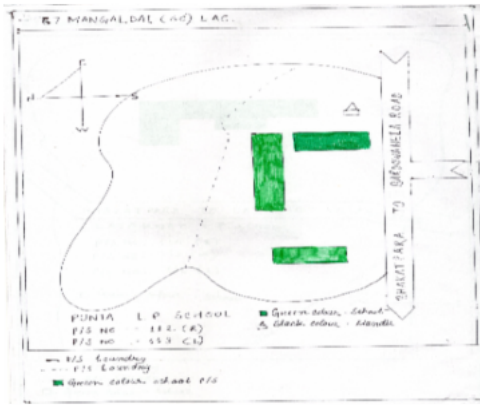

Nazri Naksha