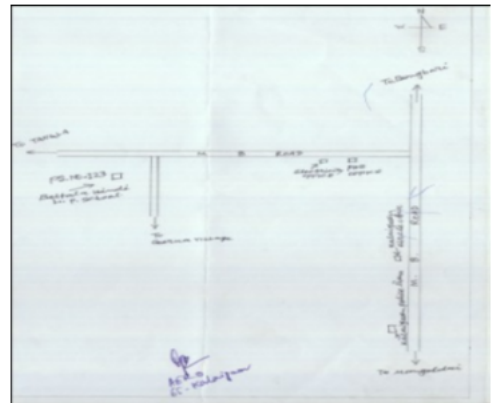

নিৰ্বাচক পঞ্জীয়ন বিষয়াৰ স্বাক্ষৰ

Nazri Naksha

Google Map View

Polling Station Building Front View

ভোটগ্ৰহন কেন্দ্ৰৰ সন্মুখৰ দৃশ্য

Cad View

Key MAP View

1 নাম : অকন চন্দ্ৰ বড়ো পিতাৰ নাম: ভোদা ৰাম বড়ো ঘৰ নং : 5 বয়স : 53 লিঙ্গ : পুৰুষ	HPQ8834615 ফটো উপলব্ধ	2 নাম : ৰঙিলা বড়ো পিতাৰ নাম: ভোদা ৰাম বড়ো ঘৰ নং : 5 বয়স : 46 লিঙ্গ : মহিলা	QBH0009779 ফটো উপলব্ধ	3 নাম : প্ৰবনা বড়ো স্বামীৰ নাম: অকন চন্দ্ৰ বড়ো ঘৰ নং : 5 বয়স : 45 লিঙ্গ : মহিলা	HPQ8834637 ফটো উপলব্ধ
4 নাম : বৰষা ৰানী বড়ো পিতাৰ নাম: অকন চন্দ্ৰ বড়ো ঘৰ নং : 5 বয়স : 21 লিঙ্গ : মহিলা	QBH0008771 ফটো উপলব্ধ	5 নাম : ভোগেশ্বৰী বড়ো স্বামীৰ নাম: তিলক বড়ো ঘৰ নং : 6 বয়স : 70 লিঙ্গ : মহিলা	HPQ8834648 ফটো উপলব্ধ	6 নাম : বিজয় বড়ো পিতাৰ নাম: তিলক বড়ো ঘৰ নং : 6 বয়স : 46 লিঙ্গ : পুৰুষ	HPQ8834659 ফটো উপলব্ধ
7 নাম : তৰুন চন্দ্ৰ বড়ো পিতাৰ নাম: তিলক বড়ো ঘৰ নং : 6 বয়স : 41 লিঙ্গ : পুৰুষ	HPQ8834660 ফটো উপলব্ধ	8 নাম : ৰমিলা বড়ো স্বামীৰ নাম: বিজয় বড়ো ঘৰ নং : 6 বয়স : 39 লিঙ্গ : মহিলা	HPQ8834682 ফটো উপলব্ধ	9 নাম : শুকুৰাম বড়ো পিতাৰ নাম: চহতা বড়ো ঘৰ নং : 7 বয়স : 77 লিঙ্গ : পুৰুষ	HPQ8834706 ফটো উপলব্ধ
E 10 নাম : যোগেশ্বৰী বড়ো স্বামীৰ নাম: শুকুৰাম বড়ো ঘৰ নং : 9 বয়স : 67 লিঙ্গ : মহিলা	HPQ8834717 ফটো উপলব্ধ	11 নাম : কুলেন বড়ো পিতাৰ নাম: শুকুৰাম বড়ো ঘৰ নং : 9 বয়স : 55 লিঙ্গ : পুৰুষ	HPQ8834728 ফটো উপলব্ধ	12 নাম : মাধব বড়ো পিতাৰ নাম: শুকুৰাম বড়ো ঘৰ নং : 9 বয়স : 52 লিঙ্গ : পুৰুষ	HPQ8834740 ফটো উপলব্ধ
13 নাম : মেনকা বড়ো স্বামীৰ নাম: কুলেন বড়ো ঘৰ নং : 9 বয়স : 46 লিঙ্গ : মহিলা	HPQ8834739 ফটো উপলব্ধ	14 নাম : দিপেন চন্দ্ৰ বড়ো পিতাৰ নাম: শুকুৰাম বড়ো ঘৰ নং : 9 বয়স : 42 লিঙ্গ : পুৰুষ	HPQ8834762 ফটো উপলব্ধ	15 নাম : উমা নেৱাৰ বড়ো স্বামীৰ নাম: বিপুল বড়ো ঘৰ নং : 07 বয়স : 40 লিঙ্গ : মহিলা	QBH0137133 ফটো উপলব্ধ
16 নাম : লাৰন্য বড়ো স্বামীৰ নাম: মাধব বড়ো ঘৰ নং : 9 বয়স : 39 লিঙ্গ : মহিলা	HPQ8834693 ফটো উপলব্ধ	# 17 নাম : বিপুল বৰো পিতাৰ নাম: শুকুৰাম বড়ো ঘৰ নং : 9 বয়স : 40 লিঙ্গ : পুৰুষ	HPQ8834773 ফটো উপলব্ধ	18 নাম : চিমা বড়ো স্বামীৰ নাম: দিপেন চন্দ্ৰ বড়ো ঘৰ নং : 07 বয়স : 31 লিঙ্গ : মহিলা	QBH0170621 ফটো উপলব্ধ
19 নাম : ধনজিৎ বড়ো পিতাৰ নাম: কুলেন চন্দ্ৰ বড়ো ঘৰ নং : 07 বয়স : 26 লিঙ্গ : পুৰুষ	HPQ0554873 ফটো উপলব্ধ	20 নাম : নয়নজ্যোতি বড়ো পিতাৰ নাম: কুলেন চন্দ্ৰ বড়ো ঘৰ নং : 07 বয়স : 24 লিঙ্গ : পুৰুষ	HPQ0554857 ফটো উপলব্ধ	21 নাম : লোহিত চন্দ্ৰ বড়ো পিতাৰ নাম: মহেন্দ্ৰ কঁছাৰী ঘৰ নং : 9 বয়স : 44 লিঙ্গ : পুৰুষ	HPQ8834819 ফটো উপলব্ধ
22 নাম : কৃষ্ণ বড়ো পিতাৰ নাম: মহেন্দ্ৰ বড়ো ঘৰ নং : 9 বয়স : 39 লিঙ্গ : পুৰুষ	HPQ8834831 ফটো উপলব্ধ	23 নাম : মোহন চন্দ্ৰ বড়ো পিতাৰ নাম: মহেন্দ্ৰ কঁছাৰী ঘৰ নং : 9 বয়স : 36 লিঙ্গ : পুৰুষ	HPQ8834820 ফটো উপলব্ধ	24 নাম : হেমলতা বড়ো স্বামীৰ নাম: লোহিত চন্দ্ৰ বড়ো ঘৰ নং : 9 বয়স : 35 লিঙ্গ : মহিলা	HPQ8834842 ফটো উপলব্ধ
25 নাম : নমিতা বড়ো স্বামীৰ নাম: কৃষ্ণ বড়ো ঘৰ নং : 9 বয়স : 28 লিঙ্গ : মহিলা	QBH0009829 ফটো উপলব্ধ	26 নাম : অমল্যা বড়ো পিতাৰ নাম: ৰুমিৰাম বড়ো ঘৰ নং : 10 বয়স : 65 লিঙ্গ : পুৰুষ	HPQ8834853 ফটো উপলব্ধ	27 নাম : ক্ষেমেশ্বৰী বড়ো স্বামীৰ নাম: অমল্যা বড়ো ঘৰ নং : 10 বয়স : 55 লিঙ্গ : মহিলা	HPQ8834864 ফটো উপলব্ধ
28 নাম : ৰাজিব বড়ো পিতাৰ নাম: অমল্যা বড়ো ঘৰ নং : 10 বয়স : 25 লিঙ্গ : পুৰুষ	HPQ1380153 ফটো উপলব্ধ	29 নাম : ইন্দ্ৰজিত বড়ো পিতাৰ নাম: অমল্যা বড়ো ঘৰ নং : 10 বয়স : 21 লিঙ্গ : পুৰুষ	QBH0008813 ফটো উপলব্ধ	30 নাম : পদাকান্ত বড়ো পিতাৰ নাম: কমিৰাম বড়ো ঘৰ নং : 11 বয়স : 69 লিঙ্গ : পুৰুষ	HPQ8834886 ফটো উপলব্ধ