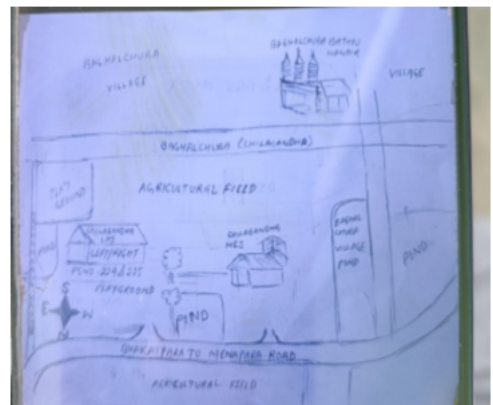

নিৰ্বাচক পঞ্জীয়ন বিষয়াৰ স্বাক্ষৰ

Nazri Naksha

Google Map View

Polling Station Building Front View

ভোটগ্রহন কেন্দ্ৰৰ সন্মুখৰ দৃশ্য

Cad View

Key MAP View

1 নাম : মনোজ বড়ো পিতাৰ নাম: মনিৰাম বড়ো ঘৰ নং : 1 বয়স : 54 লিঙ্গ : পুৰুষ	FCM9134570 ফটো উপলব্ধ	S 2 নাম : জনালী বড়ো পিতাৰ নাম: মনিৰাম বড়ো ঘৰ নং : 1 বয়স : 41 লিঙ্গ : মহিলা	FCM9134592 ফটো উপলব্ধ	3 নাম : ৰিংক বড়ো পিতাৰ নাম: মনি ৰাম বড়ো ঘৰ নং : 1 বয়স : 37 লিঙ্গ : পুৰুষ	FCM9134605 ফটো উপলব্ধ
4 নাম : আৰতি বড়ো স্বামীৰ নাম: ৰিঙ্কু বড়ো ঘৰ নং : 1 বয়স : 32 লিঙ্গ : মহিলা	FCM9145066 ফটো উপলব্ধ	5 নাম : অনচুলা বড়ো পিতাৰ নাম: পুনু ৰাম বড়ো ঘৰ নং : 1 বয়স : 26 লিঙ্গ : পুৰুষ	FCM0593665 ফটো উপলব্ধ	6 নাম : কামেশ্বৰী বড়ো স্বামীৰ নাম: দ্বিজেন বড়ো ঘৰ নং : 2 বয়স : 49 লিঙ্গ : মহিলা	FCM9134718 ফটো উপলব্ধ
7 নাম : দৈজেন কুমাৰ বড়ো পিতাৰ নাম: কেৰেপা ৰাম বড়ো ঘৰ নং : 2 বয়স : 48 লিঙ্গ : পুৰুষ	FCM9134661 ফটো উপলব্ধ	# 8 নাম : মমীতা বড়ো স্বামীৰ নাম: ইৰাগড়ৰ বড়ো ঘৰ নং : 2 বয়স : 43 লিঙ্গ : মহিলা	FCM9134683 ফটো উপলব্ধ	9 নাম : বীৰেন বড়ো পিতাৰ নাম: কেৰেপা বড়ো ঘৰ নং : 2 বয়স : 42 লিঙ্গ : পুৰুষ	FCM9134649 ফটো উপলব্ধ
10 নাম : ৰিনা বড়ো স্বামীৰ নাম: বীৰেন বড়ো ঘৰ নং : 2 বয়স : 41 লিঙ্গ : মহিলা	FCM9134650 ফটো উপলব্ধ	# 11 নাম : ইৰাগড়ৰ বড়ো পিতাৰ নাম: কেৰেপা বড়ো ঘৰ নং : 2 বয়স : 45 লিঙ্গ : পুৰুষ	FCM9134672 ফটো উপলব্ধ	12 নাম : মাইন বড়ো পিতাৰ নাম: বিনাৰাম বড়ো ঘৰ নং : 2 বয়স : 35 লিঙ্গ : মহিলা	FCM9134707 ফটো উপলব্ধ
13 নাম : আনন্দ বড়ো পিতাৰ নাম: গুনাৰাম বড়ো ঘৰ নং : 2ক বয়স : 26 লিঙ্গ : পুৰুষ	FCM0593558 ফটো উপলব্ধ	14 নাম : অনচোমা বড়ো পিতাৰ নাম: বীৰেন চন্দ্ৰ বড়ো ঘৰ নং : 002 বয়স : 25 লিঙ্গ : পুৰুষ	FCM0471243 ফটো উপলব্ধ	15 নাম : চিত্ৰদীপ বড়ো পিতাৰ নাম: ইৰাগড়াও বড়ো ঘৰ নং : 02 বয়স : 21 লিঙ্গ : পুৰুষ	FCM2285740 ফটো উপলব্ধ
16 নাম : পৰবী বড়ো পিতাৰ নাম: বীৰেন বড়ো ঘৰ নং : 02 বয়স : 19 লিঙ্গ : মহিলা	QBH0132431 ফটো উপলব্ধ	R 17 নাম : কুলদীপ বড়ো পিতাৰ নাম: দিনা ৰাম বড়ো ঘৰ নং : 2ক বয়স : 21 লিঙ্গ : পুৰুষ	FCM2291698 ফটো উপলব্ধ	18 নাম : কুলদীপ বড়ো পিতাৰ নাম: দিনা ৰাম বড়ো ঘৰ নং : 2 ক বয়স : 21 লিঙ্গ : পুৰুষ	FCM2307734 ফটো উপলব্ধ
19 নাম : ৰংজালী বড়ো পিতাৰ নাম: গুনা ৰাম বড়ো ঘৰ নং : 2ক বয়স : 27 লিঙ্গ : মহিলা	FCM0072298 ফটো উপলব্ধ	20 নাম : অনিচা বড়ো পিতাৰ নাম: দুৰ্গা বড়ো ঘৰ নং : 2খ বয়স : 23 লিঙ্গ : মহিলা	FCM1380872 ফটো উপলব্ধ	21 নাম : গুনাৰাম বড়ো পিতাৰ নাম: কেৰেপা বড়ো ঘৰ নং : 2ক বয়স : 59 লিঙ্গ : পুৰুষ	FCM9134729 ফটো উপলব্ধ
22 নাম : আনিতা বড়ো স্বামীৰ নাম: গুনাৰাম বড়ো ঘৰ নং : 49 বয়স : 49 লিঙ্গ : মহিলা	FCM9134730 ফটো উপলব্ধ	23 নাম : দিনাৰাম বড়ো পিতাৰ নাম: কেৰেপা বড়ো ঘৰ নং : 2ক বয়স : 49 লিঙ্গ : পুৰুষ	FCM9134741 ফটো উপলব্ধ	24 নাম : কবিতা বড়ো স্বামীৰ নাম: দিনাৰাম বড়ো ঘৰ নং : 2ক বয়স : 44 লিঙ্গ : মহিলা	FCM9134752 ফটো উপলব্ধ
25 নাম : শান্তি বড়ো পিতাৰ নাম: লাৰ্দাই বড়ো ঘৰ নং : 2ক বয়স : 44 লিঙ্গ : মহিলা	FCM9134763 ফটো উপলব্ধ	26 নাম : দুৰ্গা বড়ো পিতাৰ নাম: কেৰেপা বড়ো ঘৰ নং : 2খ বয়স : 44 লিঙ্গ : পুৰুষ	FCM9134785 ফটো উপলব্ধ	27 নাম : বিনা ৰাম বড়ো পিতাৰ নাম: কেৰেপা বড়ো ঘৰ নং : 2ক বয়স : 42 লিঙ্গ : পুৰুষ	FCM9134774 ফটো উপলব্ধ
28 নাম : মৰমী বড়ো স্বামীৰ নাম: দুৰ্গা বড়ো ঘৰ নং : 2খ বয়স : 39 লিঙ্গ : মহিলা	FCM9134796 ফটো উপলব্ধ	S 29 নাম : সুস্মীতা বাগলাৰী পিতাৰ নাম: কল্পনা কান্ত বাগলাৰী ঘৰ নং : 03 বয়স : 39 লিঙ্গ : মহিলা	FCM9136747 ফটো উপলব্ধ	30 নাম : অনচুমা বড়ো মাতৃৰ নাম: মঞ্জুৰী বড়ো ঘৰ নং : 3 বয়স : 28 লিঙ্গ : পুৰুষ	FCM0112417 ফটো উপলব্ধ