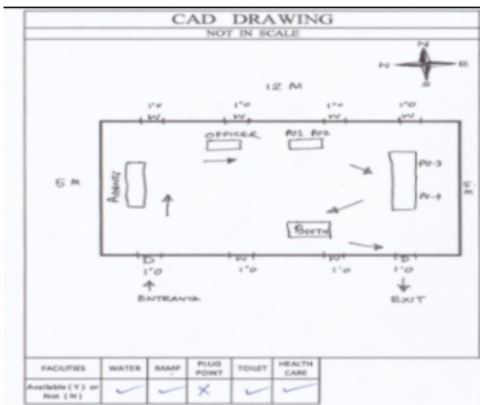

নিৰ্বাচক পঞ্জীয়ন বিষয়াৰ স্বাক্ষৰ

Nazri Naksha

Google Map View

Polling Station Building Front View

ভোটগ্রহন কেন্দ্ৰৰ সন্মুখৰ দৃশ্য

Cad View

Key MAP View

1 নাম : মনোজ বড়ো পিতাৰ নাম: মনিৰাম বড়ো ঘৰ নং : 1 বয়স : 54 লিঙ্গ : পুৰুষ	FCM9134570 ফটো উপলব্ধ	S 2 নাম : জনালী বড়ো পিতাৰ নাম: মনিৰাম বড়ো ঘৰ নং : 1 বয়স : 41 লিঙ্গ : মহিলা	FCM9134592 ফটো উপলব্ধ	3 নাম : ৰিংক বড়ো পিতাৰ নাম: মনি ৰাম বড়ো ঘৰ নং : 1 বয়স : 37 লিঙ্গ : পুৰুষ	FCM9134605 ফটো উপলব্ধ
4 নাম : আৰতি বড়ো স্বামীৰ নাম: ৰিঙ্কু বড়ো ঘৰ নং : 1 বয়স : 32 লিঙ্গ : মহিলা	FCM9145066 ফটো উপলব্ধ	5 নাম : অনচুলা বড়ো পিতাৰ নাম: পুনু ৰাম বড়ো ঘৰ নং : 1 বয়স : 26 লিঙ্গ : পুৰুষ	FCM0593665 ফটো উপলব্ধ	6 নাম : কামেশ্বৰী বড়ো স্বামীৰ নাম: দ্বিজেন বড়ো ঘৰ নং : 2 বয়স : 49 লিঙ্গ : মহিলা	FCM9134718 ফটো উপলব্ধ
7 নাম : দৈজেন কুমাৰ বড়ো পিতাৰ নাম: কেৰেপা ৰাম বড়ো ঘৰ নং : 2 বয়স : 48 লিঙ্গ : পুৰুষ	FCM9134661 ফটো উপলব্ধ	# 8 নাম : মমীতা বড়ো স্বামীৰ নাম: ইৰাগড়ৰ বড়ো ঘৰ নং : 2 বয়স : 43 লিঙ্গ : মহিলা	FCM9134683 ফটো উপলব্ধ	9 নাম : বীৰেন বড়ো পিতাৰ নাম: কেৰেপা বড়ো ঘৰ নং : 2 বয়স : 42 লিঙ্গ : পুৰুষ	FCM9134649 ফটো উপলব্ধ
10 নাম : ৰিনা বড়ো স্বামীৰ নাম: বীৰেন বড়ো ঘৰ নং : 2 বয়স : 41 লিঙ্গ : মহিলা	FCM9134650 ফটো উপলব্ধ	# 11 নাম : ইৰাগড়ৰ বড়ো পিতাৰ নাম: কেৰেপা বড়ো ঘৰ নং : 2 বয়স : 45 লিঙ্গ : পুৰুষ	FCM9134672 ফটো উপলব্ধ	12 নাম : মাইন বড়ো পিতাৰ নাম: বিনাৰাম বড়ো ঘৰ নং : 2 বয়স : 35 লিঙ্গ : মহিলা	FCM9134707 ফটো উপলব্ধ
13 নাম : আনন্দ বড়ো পিতাৰ নাম: গুনাৰাম বড়ো ঘৰ নং : 2ক বয়স : 26 লিঙ্গ : পুৰুষ	FCM0593558 ফটো উপলব্ধ	14 নাম : অনচোমা বড়ো পিতাৰ নাম: বীৰেন চন্দ্ৰ বড়ো ঘৰ নং : 002 বয়স : 25 লিঙ্গ : পুৰুষ	FCM0471243 ফটো উপলব্ধ	15 নাম : চিত্ৰদীপ বড়ো পিতাৰ নাম: ইৰাগড়াও বড়ো ঘৰ নং : 02 বয়স : 21 লিঙ্গ : পুৰুষ	FCM2285740 ফটো উপলব্ধ
16 নাম : পৰবী বড়ো পিতাৰ নাম: বীৰেন বড়ো ঘৰ নং : 02 বয়স : 19 লিঙ্গ : মহিলা	QBH0132431 ফটো উপলব্ধ	R 17 নাম : কুলদীপ বড়ো পিতাৰ নাম: দিনা ৰাম বড়ো ঘৰ নং : 2ক বয়স : 21 লিঙ্গ : পুৰুষ	FCM2291698 ফটো উপলব্ধ	18 নাম : কুলদীপ বড়ো পিতাৰ নাম: দিনা ৰাম বড়ো ঘৰ নং : 2 ক বয়স : 21 লিঙ্গ : পুৰুষ	FCM2307734 ফটো উপলব্ধ
19 নাম : ৰংজালী বড়ো পিতাৰ নাম: গুনা ৰাম বড়ো ঘৰ নং : 2ক বয়স : 27 লিঙ্গ : মহিলা	FCM0072298 ফটো উপলব্ধ	20 নাম : অনিচা বড়ো পিতাৰ নাম: দুৰ্গা বড়ো ঘৰ নং : 2খ বয়স : 23 লিঙ্গ : মহিলা	FCM1380872 ফটো উপলব্ধ	21 নাম : গুনাৰাম বড়ো পিতাৰ নাম: কেৰেপা বড়ো ঘৰ নং : 2ক বয়স : 59 লিঙ্গ : পুৰুষ	FCM9134729 ফটো উপলব্ধ
22 নাম : আনিতা বড়ো স্বামীৰ নাম: গুনাৰাম বড়ো ঘৰ নং : 49 বয়স : 49 লিঙ্গ : মহিলা	FCM9134730 ফটো উপলব্ধ	23 নাম : দিনাৰাম বড়ো পিতাৰ নাম: কেৰেপা বড়ো ঘৰ নং : 2ক বয়স : 49 লিঙ্গ : পুৰুষ	FCM9134741 ফটো উপলব্ধ	24 নাম : কবিতা বড়ো স্বামীৰ নাম: দিনাৰাম বড়ো ঘৰ নং : 2ক বয়স : 44 লিঙ্গ : মহিলা	FCM9134752 ফটো উপলব্ধ
25 নাম : শান্তি বড়ো পিতাৰ নাম: লাৰ্দাই বড়ো ঘৰ নং : 2ক বয়স : 44 লিঙ্গ : মহিলা	FCM9134763 ফটো উপলব্ধ	26 নাম : দুৰ্গা বড়ো পিতাৰ নাম: কেৰেপা বড়ো ঘৰ নং : 2খ বয়স : 44 লিঙ্গ : পুৰুষ	FCM9134785 ফটো উপলব্ধ	27 নাম : বিনা ৰাম বড়ো পিতাৰ নাম: কেৰেপা বড়ো ঘৰ নং : 2ক বয়স : 42 লিঙ্গ : পুৰুষ	FCM9134774 ফটো উপলব্ধ
28 নাম : মৰমী বড়ো স্বামীৰ নাম: দুৰ্গা বড়ো ঘৰ নং : 2খ বয়স : 39 লিঙ্গ : মহিলা	FCM9134796 ফটো উপলব্ধ	S 29 নাম : সুস্মীতা বাগলাৰী পিতাৰ নাম: কল্পনা কান্ত বাগলাৰী ঘৰ নং : 03 বয়স : 39 লিঙ্গ : মহিলা	FCM9136747 ফটো উপলব্ধ	30 নাম : অনচুমা বড়ো মাতৃৰ নাম: মঞ্জুৰী বড়ো ঘৰ নং : 3 বয়স : 28 লিঙ্গ : পুৰুষ	FCM0112417 ফটো উপলব্ধ