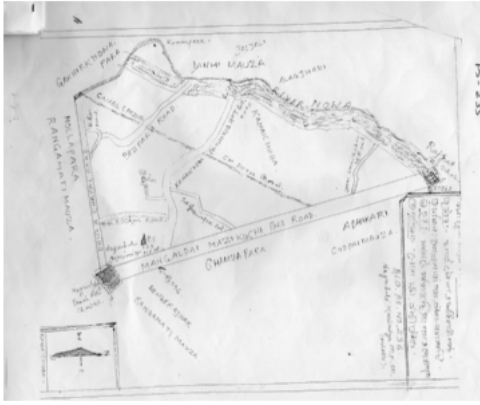

Nazri Naksha