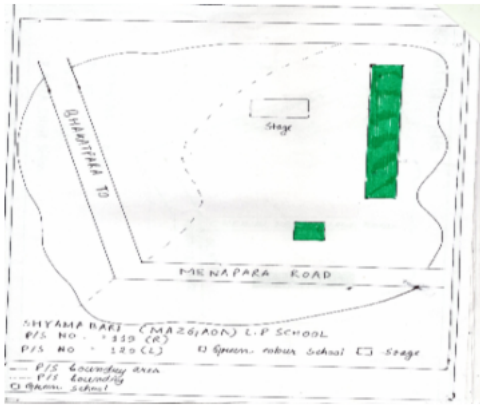

Nazri Naksha