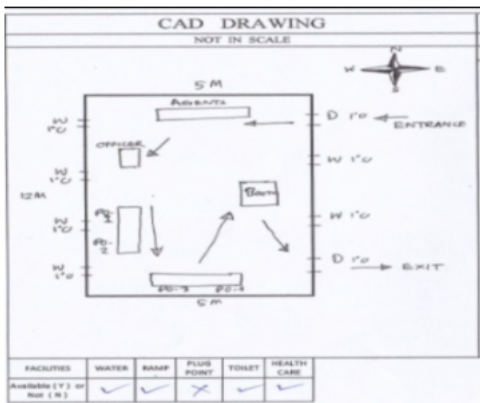

নিৰ্বাচক পঞ্জীয়ন বিষয়াৰ স্বাক্ষৰ

Nazri Naksha

Google Map View

Polling Station Building Front View

ভোটগ্ৰহন কেন্দ্ৰৰ সন্মুখৰ দৃশ্য

Cad View

Key MAP View

1 নাম : গোমবোৰ বড়ো পিতাৰ নাম: ৰামেশ্বৰ বড়ো ঘৰ নং : 0 বয়স : 32 লিঙ্গ : পুৰুষ	FCM9246519 ফটো উপলব্ধ	2 নাম : ইবানী দৈমাৰী স্বামীৰ নাম: কান্তিৰাম দৈমাৰী ঘৰ নং : 1 বয়স : 91 লিঙ্গ : মহিলা	FCM9234575 ফটো উপলব্ধ	3 নাম : মনোজ কুমাৰ দাঙ্গমাৰী পিতাৰ নাম: কান্তিৰাম দৈমাৰী ঘৰ নং : 1 বয়স : 50 লিঙ্গ : মহিলা	FCM9234586 ফটো উপলব্ধ
4 নাম : প্ৰনীতা দৈমাৰী স্বামীৰ নাম: মনোজ দৈমাৰী ঘৰ নং : 1 বয়স : 43 লিঙ্গ : মহিলা	FCM9234597 ফটো উপলব্ধ	5 নাম : প্ৰেৰনা দৈমাৰী পিতাৰ নাম: মনোজ কুমাৰ দৈমাৰী ঘৰ নং : 1 বয়স : 20 লিঙ্গ : মহিলা	QBH0141325 ফটো উপলব্ধ	6 নাম : সঞ্জয় দৈমাৰী পিতাৰ নাম: মোহন দৈমাৰী ঘৰ নং : 2 বয়স : 48 লিঙ্গ : পুৰুষ	FCM9234611 ফটো উপলব্ধ
7 নাম : বৈজন্তী দৈমাৰী স্বামীৰ নাম: সঞ্জয় সিং দৈমাৰী ঘৰ নং : 2 বয়স : 40 লিঙ্গ : মহিলা	FCM9234633 ফটো উপলব্ধ	8 নাম : দাওহাৰ দৈমাৰী মাতৃৰ নাম: প্ৰীমালা দৈমাৰী ঘৰ নং : 2 বয়স : 36 লিঙ্গ : পুৰুষ	FCM9234644 ফটো উপলব্ধ	9 নাম : দিলীপ কুমাৰ দৈমাৰী পিতাৰ নাম: কান্তিৰাম দৈমাৰী ঘৰ নং : 9 বয়স : 62 লিঙ্গ : পুৰুষ	FCM9234655 ফটো উপলব্ধ
10 নাম : অনিমা দৈমাৰী স্বামীৰ নাম: দিলীপ কুমাৰ দৈমাৰী ঘৰ নং : 3 বয়স : 52 লিঙ্গ : মহিলা	FCM9234666 ফটো উপলব্ধ	11 নাম : ঋষি দৈমাৰী পিতাৰ নাম: দিলীপ দৈমাৰী ঘৰ নং : 3 বয়স : 28 লিঙ্গ : পুৰুষ	FCM0315820 ফটো উপলব্ধ	12 নাম : বিটু দৈমাৰী পিতাৰ নাম: দিলীপ কুমাৰ দৈমাৰী ঘৰ নং : 3 বয়স : 25 লিঙ্গ : পুৰুষ	FCM0594499 ফটো উপলব্ধ
13 নাম : দিপালিতা দৈমাৰী পিতাৰ নাম: দিলীপ কুঃ দৈমাৰী ঘৰ নং : 3 বয়স : 20 লিঙ্গ : মহিলা	QBH0144345 ফটো উপলব্ধ	14 নাম : ইলামতি বসুমতাৰী স্বামীৰ নাম: দিপু ৰাজ দৈমাৰী ঘৰ নং : 3 ক বয়স : 29 লিঙ্গ : মহিলা	FCM1362425 ফটো উপলব্ধ	15 নাম : দিপু ৰাজ দৈমাৰী পিতাৰ নাম: দিলীপকুমাৰ দৈমাৰী ঘৰ নং : 3 ক বয়স : 28 লিঙ্গ : পুৰুষ	FCM0112458 ফটো উপলব্ধ
16 নাম : লাইমন বসুমতাৰী স্বামীৰ নাম: চিমন্ত বসুমতাৰী ঘৰ নং : 8 বয়স : 37 লিঙ্গ : মহিলা	FCM9234677 ফটো উপলব্ধ	17 নাম : মিনাংগ বসুমতাৰী পিতাৰ নাম: প্ৰবীন বসুমতাৰী ঘৰ নং : 8 বয়স : 26 লিঙ্গ : পুৰুষ	FCM0315754 ফটো উপলব্ধ	18 নাম : জয়ৰাম বসুমতাৰী পিতাৰ নাম: চেনীৰাম বসুমতাৰী ঘৰ নং : 6 বয়স : 52 লিঙ্গ : পুৰুষ	FCM9234688 ফটো উপলব্ধ
19 নাম : সেৱালি বসুমতাৰী স্বামীৰ নাম: জয়ৰাম বসুমতাৰী ঘৰ নং : 6 বয়স : 50 লিঙ্গ : মহিলা	FCM9234699 ফটো উপলব্ধ	S 20 নাম : আলাই খুংগী বসুমতাৰী পিতাৰ নাম: জয়ৰাম বসুমতাৰী ঘৰ নং : 6 বয়স : 34 লিঙ্গ : মহিলা	FCM9234702 ফটো উপলব্ধ	21 নাম : ইৰাগদাও বসুমতাৰী পিতাৰ নাম: জয়ৰাম বসুমতাৰী ঘৰ নং : 6 বয়স : 27 লিঙ্গ : পুৰুষ	FCM0178418 ফটো উপলব্ধ
22 নাম : প্ৰফুল্ল বসুমতাৰী পিতাৰ নাম: চেনীৰাম বসুমতাৰী ঘৰ নং : 9 বয়স : 56 লিঙ্গ : পুৰুষ	FCM9234724 ফটো উপলব্ধ	23 নাম : হেমেশ্বৰী বসুমতাৰী স্বামীৰ নাম: প্ৰফুল্ল বসুমতাৰী ঘৰ নং : 9 বয়স : 47 লিঙ্গ : মহিলা	FCM9234735 ফটো উপলব্ধ	24 নাম : ডিব্ব বসুমতাৰী মাতৃৰ নাম: হেমেশ্বৰী বসুমতাৰী ঘৰ নং : 9 বয়স : 34 লিঙ্গ : পুৰুষ	FCM9234713 ফটো উপলব্ধ
25 নাম : ৰুপজ্যোতি বসুমতাৰী পিতাৰ নাম: প্ৰফুল্ল বসুমতাৰী ঘৰ নং : 9 বয়স : 25 লিঙ্গ : পুৰুষ	FCM0418095 ফটো উপলব্ধ	26 নাম : অৰ্পনা বসুমতাৰী স্বামীৰ নাম: প্ৰবীন বসুমতাৰী ঘৰ নং : 8 বয়স : 50 লিঙ্গ : মহিলা	FCM9234779 ফটো উপলব্ধ	27 নাম : গিৰীন বসুমতাৰী পিতাৰ নাম: দণ্ডিৰাম বসুমতাৰী ঘৰ নং : 8 বয়স : 50 লিঙ্গ : পুৰুষ	FCM9234780 ফটো উপলব্ধ
28 নাম : চিমন্ত বসুমতাৰী পিতাৰ নাম: দণ্ডিৰাম বসুমতাৰী ঘৰ নং : 8 বয়স : 46 লিঙ্গ : পুৰুষ	FCM9234804 ফটো উপলব্ধ	29 নাম : সুমেশ্বৰী বসুমতাৰী স্বামীৰ নাম: গিৰীন বসুমতাৰী ঘৰ নং : 8 বয়স : 46 লিঙ্গ : মহিলা	FCM9234791 ফটো উপলব্ধ	30 নাম : ভাগ্য বসুমতাৰী স্বামীৰ নাম: ধমেশ্বৰ বসুমতাৰী ঘৰ নং : 8 বয়স : 30 লিঙ্গ : মহিলা	FCM0417998 ফটো উপলব্ধ