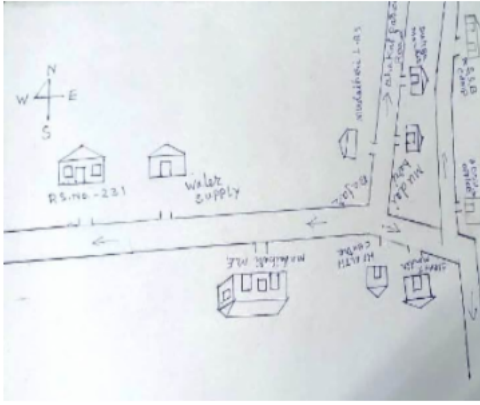

Nazri Naksha