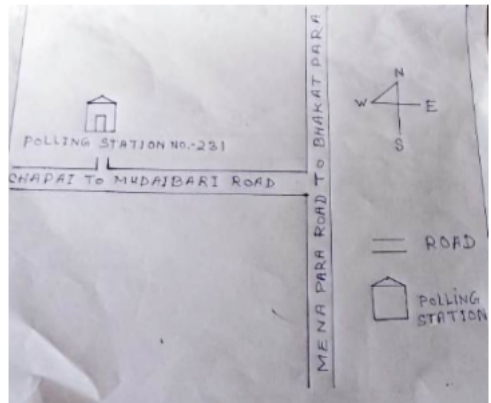

নিৰ্বাচক পঞ্জীয়ন বিষয়াৰ স্বাক্ষৰ

Nazri Naksha

Google Map View

Polling Station Building Front View

ভোটগ্ৰহন কেন্দ্ৰৰ সন্মুখৰ দৃশ্য

Cad View

Key MAP View

1 নাম : হৰিদ্রা নাথ স্বামীৰ নাম: হিতেশ্বৰ নাথ ঘৰ নং : 00 বয়স : 47 লিঙ্গ : মহিলা	QBH0071696 ফটো উপলব্ধ	2 নাম : পখিলা বড়ো স্বামীৰ নাম: লব বড়ো ঘৰ নং : 00 বয়স : 43 লিঙ্গ : মহিলা	QBH0070599 ফটো উপলব্ধ	3 নাম : ৰিপা বড়ো স্বামীৰ নাম: ধীৰেন চন্দ্ৰ বড়ো ঘৰ নং : 00 বয়স : 41 লিঙ্গ : মহিলা	QBH0071530 ফটো উপলব্ধ
4 নাম : ৰুক্মিণী বড়ো স্বামীৰ নাম: নগেন বড়ো ঘৰ নং : 00 বয়স : 36 লিঙ্গ : মহিলা	QBH0070680 ফটো উপলব্ধ	5 নাম : বিনোদ বৰুৱা মাতৃৰ নাম: মালতী বড়ো ঘৰ নং : 00 বয়স : 36 লিঙ্গ : পুৰুষ	QBH0071498 ফটো উপলব্ধ	6 নাম : গীতিকা বড়ো স্বামীৰ নাম: পিংকু বড়ো ঘৰ নং : 00 বয়স : 29 লিঙ্গ : মহিলা	QBH0070375 ফটো উপলব্ধ
7 নাম : সুসিমা কুমাৰ ডেকা স্বামীৰ নাম: উদ্ৰকান্ত ডেকা ঘৰ নং : 00 বয়স : 28 লিঙ্গ : মহিলা	QBH0071290 ফটো উপলব্ধ	8 নাম : হেমা বড়ো স্বামীৰ নাম: প্ৰনব বড়ো ঘৰ নং : 00 বয়স : 27 লিঙ্গ : মহিলা	QBH0070615 ফটো উপলব্ধ	9 নাম : নিৰ্মালী দেবী স্বামীৰ নাম: চন্দন নাথ ঘৰ নং : 00 বয়স : 27 লিঙ্গ : মহিলা	QBH0070698 ফটো উপলব্ধ
10 নাম : বাপুৰাম বড়ো পিতাৰ নাম: পুতুল বড়ো ঘৰ নং : 00 বয়স : 27 লিঙ্গ : পুৰুষ	QBH0071688 ফটো উপলব্ধ	11 নাম : সুকমায় বড়ো স্বামীৰ নাম: পবিত্ৰ বড়ো ঘৰ নং : 00 বয়স : 26 লিঙ্গ : মহিলা	QBH0070565 ফটো উপলব্ধ	12 নাম : কৰবী দেবী স্বামীৰ নাম: জিংকুমানি বৰদলৈ ঘৰ নং : 00 বয়স : 25 লিঙ্গ : মহিলা	QBH0070417 ফটো উপলব্ধ
13 নাম : কাৰেবী ভদ্র স্বামীৰ নাম: জোন মনি শইকীয়া ঘৰ নং : 00 বয়স : 25 লিঙ্গ : মহিলা	QBH0070441 ফটো উপলব্ধ	14 নাম : দীপক বড়ো পিতাৰ নাম: পুতুল বড়ো ঘৰ নং : 00 বয়স : 25 লিঙ্গ : পুৰুষ	QBH0070664 ফটো উপলব্ধ	15 নাম : তপন ডেকা পিতাৰ নাম: সবু ডেকা ঘৰ নং : 00 বয়স : 25 লিঙ্গ : পুৰুষ	QBH0071597 ফটো উপলব্ধ
16 নাম : শৈলেন বড়ো মাতৃৰ নাম: ভক্তি বড়ো ঘৰ নং : 00 বয়স : 24 লিঙ্গ : পুৰুষ	QBH0070581 ফটো উপলব্ধ	S 17 নাম : শিখামনি ডেকা স্বামীৰ নাম: গৌতম বৰুৱা ঘৰ নং : 00 বয়স : 24 লিঙ্গ : মহিলা	QBH0070656 ফটো উপলব্ধ	18 নাম : ৰুনাল বড়ো পিতাৰ নাম: বকুল চন্দ্ৰ বড়ো ঘৰ নং : 00 বয়স : 24 লিঙ্গ : পুৰুষ	QBH0070714 ফটো উপলব্ধ
19 নাম : গায়ত্ৰী কলিতা স্বামীৰ নাম: হিৰক জ্যোতি নাথ ঘৰ নং : 00 বয়স : 24 লিঙ্গ : মহিলা	QBH0071308 ফটো উপলব্ধ	20 নাম : টিজে ন বড়ো পিতাৰ নাম: অনিল বড়ো ঘৰ নং : 00 বয়স : 24 লিঙ্গ : পুৰুষ	QBH0071480 ফটো উপলব্ধ	21 নাম : শিখামনি নাথ স্বামীৰ নাম: মুন নাথ ঘৰ নং : 00 বয়স : 24 লিঙ্গ : মহিলা	QBH0071522 ফটো উপলব্ধ
22 নাম : অম্বিকা বড়ো স্বামীৰ নাম: দেবকান্ত বড়ো ঘৰ নং : 00 বয়স : 23 লিঙ্গ : মহিলা	QBH0070557 ফটো উপলব্ধ	23 নাম : মানসজ্যোতি বড়ো পিতাৰ নাম: পৰশুৰাম বড়ো ঘৰ নং : 00 বয়স : 23 লিঙ্গ : পুৰুষ	QBH0071365 ফটো উপলব্ধ	24 নাম : দীপজ্যোতি বড়ো পিতাৰ নাম: বাবুল বৰো ঘৰ নং : 00 বয়স : 23 লিঙ্গ : পুৰুষ	QBH0071563 ফটো উপলব্ধ
25 নাম : অঞ্জলী বড়ো মাতৃৰ নাম: নিৰু বড়ো ঘৰ নং : 00 বয়স : 23 লিঙ্গ : মহিলা	QBH0071621 ফটো উপলব্ধ	26 নাম : বৰ্ষা বড়ো পিতাৰ নাম: ধৰনী বড়ো ঘৰ নং : 00 বয়স : 22 লিঙ্গ : মহিলা	QBH0070433 ফটো উপলব্ধ	27 নাম : প্ৰনব বড়ো মাতৃৰ নাম: কল্পনা বড়ো ঘৰ নং : 00 বয়স : 22 লিঙ্গ : পুৰুষ	QBH0070516 ফটো উপলব্ধ
28 নাম : বিমান চহৰীয়া পিতাৰ নাম: নীলমনি চহৰীয়া ঘৰ নং : 00 বয়স : 22 লিঙ্গ : পুৰুষ	QBH0070631 ফটো উপলব্ধ	29 নাম : চন্দন বড়ো পিতাৰ নাম: খগেন বড়ো ঘৰ নং : 00 বয়স : 22 লিঙ্গ : পুৰুষ	QBH0071589 ফটো উপলব্ধ	30 নাম : গৌতম বড়ো পিতাৰ নাম: খগেন বড়ো ঘৰ নং : 00 বয়স : 21 লিঙ্গ : পুৰুষ	QBH0070326 ফটো উপলব্ধ