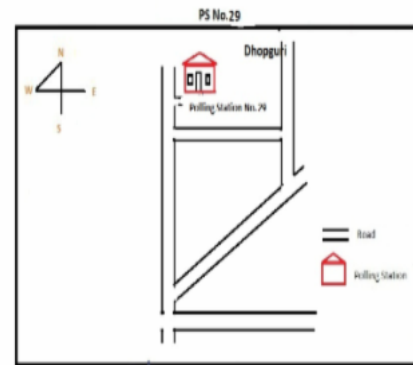

নিৰ্বাচক পঞ্জীয়ন বিষয়াৰ স্বাক্ষৰ

Nazri Naksha

Google Map View

Polling Station Building Front View

ভোটগ্ৰহন কেন্দ্ৰৰ সন্মুখৰ দৃশ্য

Cad View

Key MAP View

1 নাম : বিলচন দৈমাৰী পিতাৰ নাম: মঘুৱা দৈমাৰী ঘৰ নং : 1 বয়স : 70 লিঙ্গ : পুৰুষ	LQX2534567 ফটো উপলব্ধ	2 নাম : খনচি দৈমাৰী স্বামীৰ নাম: বিচন দৈমাৰী ঘৰ নং : 1 বয়স : 65 লিঙ্গ : মহিলা	LQX2534578 ফটো উপলব্ধ	3 নাম : গৌতম দৈমাৰী পিতাৰ নাম: বিচন দৈমাৰী ঘৰ নং : 1 বয়স : 42 লিঙ্গ : পুৰুষ	LQX2534589 ফটো উপলব্ধ
4 নাম : মাৰ্থা দৈমাৰী স্বামীৰ নাম: গৌতম দৈমাৰী ঘৰ নং : 1 বয়স : 38 লিঙ্গ : মহিলা	LQX1584538 ফটো উপলব্ধ	5 নাম : ডিম্ফ দৈমাৰী পিতাৰ নাম: বিলসন দৈমাৰী ঘৰ নং : 1 বয়স : 35 লিঙ্গ : পুৰুষ	LQX2534603 ফটো উপলব্ধ	6 নাম : থানুৰাম দৈমাৰী পিতাৰ নাম: কান্দুৱা দৈমাৰী ঘৰ নং : 2 বয়স : 72 লিঙ্গ : পুৰুষ	LQX2534636 ফটো উপলব্ধ
7 নাম : চাবিনা দৈমাৰী স্বামীৰ নাম: থানুৰাম দৈমাৰী ঘৰ নং : 2 বয়স : 65 লিঙ্গ : মহিলা	LQX2534647 ফটো উপলব্ধ	8 নাম : বিবি স্বৰ্গীয়াৰী স্বামীৰ নাম: ৰাজেশ দৈমাৰী ঘৰ নং : 2 বয়স : 46 লিঙ্গ : মহিলা	LQX0043778 ফটো উপলব্ধ	9 নাম : ৰাজেশ দৈমাৰী পিতাৰ নাম: থানুৰাম দৈমাৰী ঘৰ নং : 2 বয়স : 45 লিঙ্গ : পুৰুষ	LQX2534670 ফটো উপলব্ধ
10 নাম : সুনীল দৈমাৰী পিতাৰ নাম: থানুৰাম দৈমাৰী ঘৰ নং : 2 বয়স : 44 লিঙ্গ : পুৰুষ	LQX2534658 ফটো উপলব্ধ	11 নাম : নিৰ্মালী দৈমাৰী স্বামীৰ নাম: সুনীল দৈমাৰী ঘৰ নং : 2 বয়স : 40 লিঙ্গ : মহিলা	LQX2534669 ফটো উপলব্ধ	12 নাম : ৰাজু দৈমাৰী পিতাৰ নাম: থানুৰাম দৈমাৰী ঘৰ নং : 2 বয়স : 40 লিঙ্গ : পুৰুষ	LQX2534614 ফটো উপলব্ধ
13 নাম : চোদমশ্ৰী দৈমাৰী স্বামীৰ নাম: ৰাজু দৈমাৰী ঘৰ নং : 2 বয়স : 30 লিঙ্গ : মহিলা	LQX0044016 ফটো উপলব্ধ	14 নাম : নিজ ৰম্শা দৈমাৰী পিতাৰ নাম: সুনীল ঘৰ নং : 2 বয়স : 21 লিঙ্গ : পুৰুষ	QBH0046474 ফটো উপলব্ধ	15 নাম : কলি বড়ো স্বামীৰ নাম: গোপাল বড়ো ঘৰ নং : 3 বয়স : 46 লিঙ্গ : মহিলা	LQX2534705 ফটো উপলব্ধ
16 নাম : ৰবিৰাম দৈমাৰী পিতাৰ নাম: আংখাল দৈমাৰী ঘৰ নং : 3 বয়স : 44 লিঙ্গ : পুৰুষ	LQX2534716 ফটো উপলব্ধ	17 নাম : বীভা দৈমাৰী স্বামীৰ নাম: ৰবিৰাম দৈমাৰী ঘৰ নং : 3 বয়স : 36 লিঙ্গ : মহিলা	LQX0204347 ফটো উপলব্ধ	18 নাম : শোনা দৈমাৰী পিতাৰ নাম: নবিন দৈমাৰী ঘৰ নং : 3 বয়স : 34 লিঙ্গ : পুৰুষ	LQX2534738 ফটো উপলব্ধ
19 নাম : ৰাজিৰ দৈমাৰী পিতাৰ নাম: বাদুল দৈমাৰী ঘৰ নং : 3 বয়স : 31 লিঙ্গ : পুৰুষ	LQX0204545 ফটো উপলব্ধ	20 নাম : প্ৰিয়ংকা দৈমাৰী স্বামীৰ নাম: যোনা দৈমাৰী ঘৰ নং : 3 বয়স : 29 লিঙ্গ : মহিলা	LQX0064865 ফটো উপলব্ধ	21 নাম : মুন্না সিং গৌড় পিতাৰ নাম: বিশ্ৰাম সিংহ গৌড় ঘৰ নং : 3 বয়স : 29 লিঙ্গ : পুৰুষ	LQX0420604 ফটো উপলব্ধ
22 নাম : বৈজন্তী বড়ো স্বামীৰ নাম: কৃষ্ণ বড়ো ঘৰ নং : 3 বয়স : 28 লিঙ্গ : মহিলা	LQX0311134 ফটো উপলব্ধ	23 নাম : কৃষ্ণ বড়ো পিতাৰ নাম: গোপাল বড়ো ঘৰ নং : 3 বয়স : 27 লিঙ্গ : পুৰুষ	LQX0205088 ফটো উপলব্ধ	24 নাম : ভূপালি সিং গৌড় স্বামীৰ নাম: মুন্না সিং গৌড় ঘৰ নং : 3 বয়স : 27 লিঙ্গ : মহিলা	LQX0421016 ফটো উপলব্ধ
25 নাম : দঙ্গৰংগ বড়ো পিতাৰ নাম: গোপাল বড়ো ঘৰ নং : 03 বয়স : 25 লিঙ্গ : পুৰুষ	LQX0415893 ফটো উপলব্ধ	26 নাম : প্ৰিনালি বড়ো মাতৃৰ নাম: কুলি বড়ো ঘৰ নং : 3 বয়স : 25 লিঙ্গ : মহিলা	QBH0012443 ফটো উপলব্ধ	27 নাম : দিমাছ বড়ো মাতৃৰ নাম: কুলি বড়ো ঘৰ নং : 3 বয়স : 20 লিঙ্গ : পুৰুষ	QBH0012476 ফটো উপলব্ধ
28 নাম : নবিন দৈমাৰী পিতাৰ নাম: বাচি দৈমাৰী ঘৰ নং : 8ক বয়স : 68 লিঙ্গ : পুৰুষ	LQX2534794 ফটো উপলব্ধ	29 নাম : জয়ন্তী বসুমতাৰী স্বামীৰ নাম: ইলিআ বসুমতাৰী ঘৰ নং : 8 বয়স : 66 লিঙ্গ : মহিলা	LQX2534761 ফটো উপলব্ধ	30 নাম : কান্তেশ্বৰ বসুমতাৰী পিতাৰ নাম: ৰঘুৰাম বসুমতাৰী ঘৰ নং : 8 বয়স : 47 লিঙ্গ : পুৰুষ	LQX0425231 ফটো উপলব্ধ