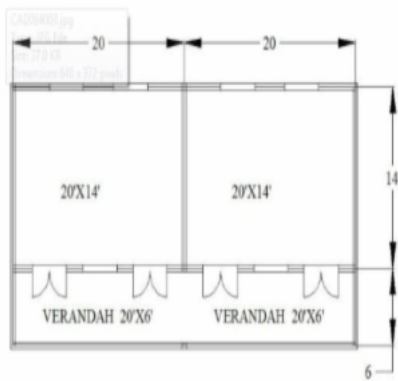

নিৰ্বাচক পঞ্জীয়ন বিষয়াৰ স্বাক্ষৰ

Nazri Naksha

Google Map View

Polling Station Building Front View

ভোটগ্ৰহন কেন্দ্ৰৰ সন্মুখৰ দৃশ্য

Cad View

Key MAP View

1 নাম : বিলচন দৈমাৰী পিতাৰ নাম: মঘুৱা দৈমাৰী ঘৰ নং : 1 বয়স : 70 লিঙ্গ : পুৰুষ	LQX2534567 ফটো উপলব্ধ	2 নাম : খনচি দৈমাৰী স্বামীৰ নাম: বিচন দৈমাৰী ঘৰ নং : 1 বয়স : 65 লিঙ্গ : মহিলা	LQX2534578 ফটো উপলব্ধ	3 নাম : গৌতম দৈমাৰী পিতাৰ নাম: বিচন দৈমাৰী ঘৰ নং : 1 বয়স : 42 লিঙ্গ : পুৰুষ	LQX2534589 ফটো উপলব্ধ
4 নাম : মাৰ্থা দৈমাৰী স্বামীৰ নাম: গৌতম দৈমাৰী ঘৰ নং : 1 বয়স : 38 লিঙ্গ : মহিলা	LQX1584538 ফটো উপলব্ধ	5 নাম : ডিম্ফ দৈমাৰী পিতাৰ নাম: বিলসন দৈমাৰী ঘৰ নং : 1 বয়স : 35 লিঙ্গ : পুৰুষ	LQX2534603 ফটো উপলব্ধ	6 নাম : থানুৰাম দৈমাৰী পিতাৰ নাম: কান্দুৱা দৈমাৰী ঘৰ নং : 2 বয়স : 72 লিঙ্গ : পুৰুষ	LQX2534636 ফটো উপলব্ধ
7 নাম : চাবিনা দৈমাৰী স্বামীৰ নাম: থানুৰাম দৈমাৰী ঘৰ নং : 2 বয়স : 65 লিঙ্গ : মহিলা	LQX2534647 ফটো উপলব্ধ	8 নাম : বিবি স্বৰ্গীয়াৰী স্বামীৰ নাম: ৰাজেশ দৈমাৰী ঘৰ নং : 2 বয়স : 46 লিঙ্গ : মহিলা	LQX0043778 ফটো উপলব্ধ	9 নাম : ৰাজেশ দৈমাৰী পিতাৰ নাম: থানুৰাম দৈমাৰী ঘৰ নং : 2 বয়স : 45 লিঙ্গ : পুৰুষ	LQX2534670 ফটো উপলব্ধ
10 নাম : সুনীল দৈমাৰী পিতাৰ নাম: থানুৰাম দৈমাৰী ঘৰ নং : 2 বয়স : 44 লিঙ্গ : পুৰুষ	LQX2534658 ফটো উপলব্ধ	11 নাম : নিৰ্মালী দৈমাৰী স্বামীৰ নাম: সুনীল দৈমাৰী ঘৰ নং : 2 বয়স : 40 লিঙ্গ : মহিলা	LQX2534669 ফটো উপলব্ধ	12 নাম : ৰাজু দৈমাৰী পিতাৰ নাম: থানুৰাম দৈমাৰী ঘৰ নং : 2 বয়স : 40 লিঙ্গ : পুৰুষ	LQX2534614 ফটো উপলব্ধ
13 নাম : চোদমশ্ৰী দৈমাৰী স্বামীৰ নাম: ৰাজু দৈমাৰী ঘৰ নং : 2 বয়স : 30 লিঙ্গ : মহিলা	LQX0044016 ফটো উপলব্ধ	14 নাম : নিজ ৰম্শা দৈমাৰী পিতাৰ নাম: সুনীল ঘৰ নং : 2 বয়স : 21 লিঙ্গ : পুৰুষ	QBH0046474 ফটো উপলব্ধ	15 নাম : কলি বড়ো স্বামীৰ নাম: গোপাল বড়ো ঘৰ নং : 3 বয়স : 46 লিঙ্গ : মহিলা	LQX2534705 ফটো উপলব্ধ
16 নাম : ৰবিৰাম দৈমাৰী পিতাৰ নাম: আংখাল দৈমাৰী ঘৰ নং : 3 বয়স : 44 লিঙ্গ : পুৰুষ	LQX2534716 ফটো উপলব্ধ	17 নাম : বীভা দৈমাৰী স্বামীৰ নাম: ৰবিৰাম দৈমাৰী ঘৰ নং : 3 বয়স : 36 লিঙ্গ : মহিলা	LQX0204347 ফটো উপলব্ধ	18 নাম : শোনা দৈমাৰী পিতাৰ নাম: নবিন দৈমাৰী ঘৰ নং : 3 বয়স : 34 লিঙ্গ : পুৰুষ	LQX2534738 ফটো উপলব্ধ
19 নাম : ৰাজিৰ দৈমাৰী পিতাৰ নাম: বাদুল দৈমাৰী ঘৰ নং : 3 বয়স : 31 লিঙ্গ : পুৰুষ	LQX0204545 ফটো উপলব্ধ	20 নাম : প্ৰিয়ংকা দৈমাৰী স্বামীৰ নাম: যোনা দৈমাৰী ঘৰ নং : 3 বয়স : 29 লিঙ্গ : মহিলা	LQX0064865 ফটো উপলব্ধ	21 নাম : মুন্না সিং গৌড় পিতাৰ নাম: বিশ্ৰাম সিংহ গৌড় ঘৰ নং : 3 বয়স : 29 লিঙ্গ : পুৰুষ	LQX0420604 ফটো উপলব্ধ
22 নাম : বৈজন্তী বড়ো স্বামীৰ নাম: কৃষ্ণ বড়ো ঘৰ নং : 3 বয়স : 28 লিঙ্গ : মহিলা	LQX0311134 ফটো উপলব্ধ	23 নাম : কৃষ্ণ বড়ো পিতাৰ নাম: গোপাল বড়ো ঘৰ নং : 3 বয়স : 27 লিঙ্গ : পুৰুষ	LQX0205088 ফটো উপলব্ধ	24 নাম : ভূপালি সিং গৌড় স্বামীৰ নাম: মুন্না সিং গৌড় ঘৰ নং : 3 বয়স : 27 লিঙ্গ : মহিলা	LQX0421016 ফটো উপলব্ধ
25 নাম : দঙ্গৰংগ বড়ো পিতাৰ নাম: গোপাল বড়ো ঘৰ নং : 03 বয়স : 25 লিঙ্গ : পুৰুষ	LQX0415893 ফটো উপলব্ধ	26 নাম : প্ৰিনালি বড়ো মাতৃৰ নাম: কুলি বড়ো ঘৰ নং : 3 বয়স : 25 লিঙ্গ : মহিলা	QBH0012443 ফটো উপলব্ধ	27 নাম : দিমাছ বড়ো মাতৃৰ নাম: কুলি বড়ো ঘৰ নং : 3 বয়স : 20 লিঙ্গ : পুৰুষ	QBH0012476 ফটো উপলব্ধ
28 নাম : নবিন দৈমাৰী পিতাৰ নাম: বাচি দৈমাৰী ঘৰ নং : 8ক বয়স : 68 লিঙ্গ : পুৰুষ	LQX2534794 ফটো উপলব্ধ	29 নাম : জয়ন্তী বসুমতাৰী স্বামীৰ নাম: ইলিআ বসুমতাৰী ঘৰ নং : 8 বয়স : 66 লিঙ্গ : মহিলা	LQX2534761 ফটো উপলব্ধ	30 নাম : কান্তেশ্বৰ বসুমতাৰী পিতাৰ নাম: ৰঘুৰাম বসুমতাৰী ঘৰ নং : 8 বয়স : 47 লিঙ্গ : পুৰুষ	LQX0425231 ফটো উপলব্ধ