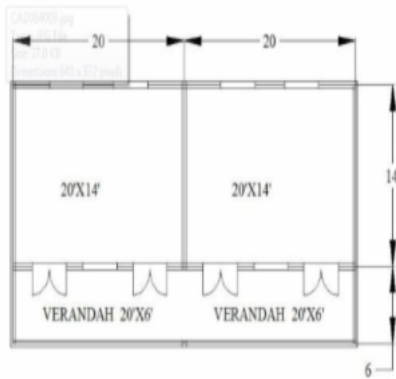

নিৰ্বাচক পঞ্জীয়ন বিষয়াৰ স্বাক্ষৰ

Nazri Naksha

Google Map View

Polling Station Building Front View

ভোটগ্ৰহন কেন্দ্ৰৰ সন্মুখৰ দৃশ্য

Cad View

Key MAP View

1 নাম : গোলাপ জান বিবি স্বামীৰ নাম: ফৰমুদ আলী ঘৰ নং : ১৬ বয়স : 57 লিঙ্গ : মহিলা	LQX0554436 ফটো উপলব্ধ	2 নাম : দিপালী বড়ো পিতাৰ নাম: মনিৰাম বড়ো ঘৰ নং : 21 বয়স : 27 লিঙ্গ : মহিলা	LQX0228924 ফটো উপলব্ধ	3 নাম : দিলিপ ৰাভা পিতাৰ নাম: দিলিপ কুমাৰ ৰাভা ঘৰ নং : ৩৩ বয়স : 27 লিঙ্গ : পুৰুষ	LQX7669401 ফটো উপলব্ধ
4 নাম : বিনিতা সৰকাৰ স্বামীৰ নাম: শিৱ সৰকাৰ ঘৰ নং : ৩৭ বয়স : 25 লিঙ্গ : মহিলা	LQX0495978 ফটো উপলব্ধ	5 নাম : আনন্দ বড়ো পিতাৰ নাম: জেওলা বড়ো ঘৰ নং : 53 বয়স : 42 লিঙ্গ : পুৰুষ	LQX2745633 ফটো উপলব্ধ	6 নাম : গঙ্গা বড়ো স্বামীৰ নাম: আনন্দ বড়ো ঘৰ নং : 53 বয়স : 26 লিঙ্গ : মহিলা	QBH0026492 ফটো উপলব্ধ
7 নাম : মাধুৰী ডেকা স্বামীৰ নাম: ধনজিত বৰুৱা ঘৰ নং : 94 বয়স : 25 লিঙ্গ : মহিলা	LQX7674245 ফটো উপলব্ধ	8 নাম : জ্যোতি সূত্ৰধৰ পিতাৰ নাম: ৰতন সূত্ৰধৰ ঘৰ নং : 108 বয়স : 20 লিঙ্গ : মহিলা	QBH0141002 ফটো উপলব্ধ	9 নাম : জয়ন্ত বড়ো পিতাৰ নাম: সৃজিত বড়ো ঘৰ নং : ১১৪ বয়স : 22 লিঙ্গ : পুৰুষ	LQX7648660 ফটো উপলব্ধ
10 নাম : বিনীতা ডেকা স্বামীৰ নাম: মুকুট সূত্ৰধৰ ঘৰ নং : ১২৪ বয়স : 34 লিঙ্গ : মহিলা	LQX0458448 ফটো উপলব্ধ	11 নাম : তৰাৰী বড়ো স্বামীৰ নাম: ৰিগলি বড়ো ঘৰ নং : ১২৭ বয়স : 37 লিঙ্গ : মহিলা	LQX0383349 ফটো উপলব্ধ	12 নাম : ৰিগলি বড়ো পিতাৰ নাম: ৰাতিবৰ বড়ো ঘৰ নং : ১২৭ বয়স : 31 লিঙ্গ : পুৰুষ	LQX0383281 ফটো উপলব্ধ
13 নাম : নৰেশ্বৰ ভূমিজ পিতাৰ নাম: বিৰছা ভূমিজ ঘৰ নং : 163 বয়স : 26 লিঙ্গ : পুৰুষ	LQX0227801 ফটো উপলব্ধ	14 নাম : অঞ্জলী কুৰ্মী ভূমিজ স্বামীৰ নাম: নৰেশ্বৰ ভূমিজ ঘৰ নং : 163 বয়স : 24 লিঙ্গ : মহিলা	QBH0144006 ফটো উপলব্ধ	15 নাম : প্ৰাঞ্জলি দৈমাৰী পিতাৰ নাম: ৰমাকান্ত দৈমাৰী ঘৰ নং : ১৭৭খ বয়স : 28 লিঙ্গ : পুৰুষ	LQX0365056 ফটো উপলব্ধ
16 নাম : ৰমা কান্ত দৈমাৰী পিতাৰ নাম: চকুলা দৈমাৰী ঘৰ নং : ১৭৭খ বয়স : 52 লিঙ্গ : পুৰুষ	LQX2740047 ফটো উপলব্ধ	17 নাম : তুলিকা দৈমাৰী স্বামীৰ নাম: ৰমা দৈমাৰী ঘৰ নং : ১৭৭খ বয়স : 45 লিঙ্গ : মহিলা	LQX2740058 ফটো উপলব্ধ	18 নাম : চন্দন ৰাওত ৰায় পিতাৰ নাম: কিৰন ৰাওত ৰায় ঘৰ নং : ১৭৯ বয়স : 63 লিঙ্গ : পুৰুষ	LQX2740069 ফটো উপলব্ধ
19 নাম : অনিতা ৰাওত ৰায় পিতাৰ নাম: কিৰন ৰাওত ৰায় ঘৰ নং : ১৭৯ বয়স : 58 লিঙ্গ : মহিলা	LQX2740138 ফটো উপলব্ধ	20 নাম : বীনাৰানী ৰাওত ৰায় স্বামীৰ নাম: চন্দন ৰাওত ৰায় ঘৰ নং : ১৭৯ বয়স : 55 লিঙ্গ : মহিলা	LQX2740081 ফটো উপলব্ধ	21 নাম : তপন ৰাওত ৰায় পিতাৰ নাম: কিৰন ৰাওত ৰায় ঘৰ নং : ১৭৯ বয়স : 55 লিঙ্গ : পুৰুষ	LQX2740105 ফটো উপলব্ধ
22 নাম : অঞ্জলী ৰাওত ৰায় স্বামীৰ নাম: তপন ৰাওত ৰায় ঘৰ নং : ১৮০ বয়স : 48 লিঙ্গ : মহিলা	LQX2740116 ফটো উপলব্ধ	23 নাম : তৰন ৰাওত ৰায় পিতাৰ নাম: চন্দন ৰাওত ৰায় ঘৰ নং : ১৮০ বয়স : 40 লিঙ্গ : পুৰুষ	LQX2740127 ফটো উপলব্ধ	24 নাম : পিংকী ৰানী ৰাওত ৰায় পিতাৰ নাম: চন্দন ৰাওত ৰায় ঘৰ নং : ১৮০ বয়স : 36 লিঙ্গ : মহিলা	LQX2746147 ফটো উপলব্ধ
25 নাম : টিংকুৰানী দাস পিতাৰ নাম: তপন দাস ঘৰ নং : ১৮১ বয়স : 35 লিঙ্গ : মহিলা	LQX2746136 ফটো উপলব্ধ	26 নাম : মাহেশ কুৰ্মী পিতাৰ নাম: বাবুলাল কুৰ্মী ঘৰ নং : ১৮০ বয়স : 34 লিঙ্গ : পুৰুষ	LQX2745644 ফটো উপলব্ধ	27 নাম : মিন কুৰ্মী স্বামীৰ নাম: মাহেশ কুৰ্মী ঘৰ নং : ১৮০ বয়স : 30 লিঙ্গ : মহিলা	LQX0421875 ফটো উপলব্ধ
28 নাম : সুনিল মুৰাৰী পিতাৰ নাম: বৃধুৰাম মুৰাৰী ঘৰ নং : ১৮১ বয়স : 65 লিঙ্গ : পুৰুষ	LQX2740149 ফটো উপলব্ধ	29 নাম : বৃধু মুৰাৰী পিতাৰ নাম: সুনিল মুৰাৰী ঘৰ নং : ১৮১ বয়স : 38 লিঙ্গ : পুৰুষ	LQX2740161 ফটো উপলব্ধ	30 নাম : ৰাহিল মুৰাৰী মাতৃৰ নাম: বৃধু মুৰাৰী ঘৰ নং : ১৮১ বয়স : 32 লিঙ্গ : মহিলা	LQX2745779 ফটো উপলব্ধ