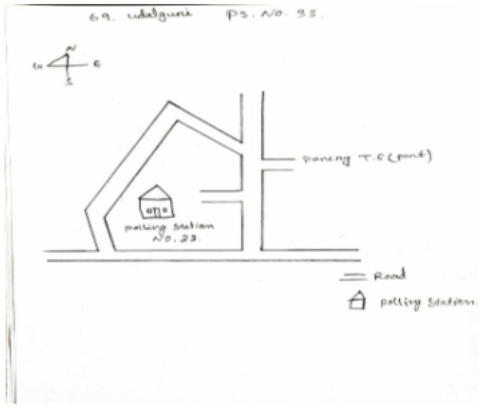

Nazri Naksha