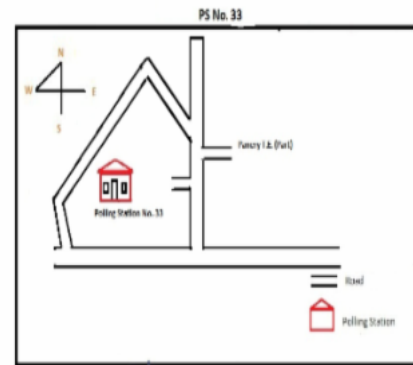

নিৰ্বাচক পঞ্জীয়ন বিষয়াৰ স্বাক্ষৰ

Nazri Naksha

Google Map View

Polling Station Building Front View

ভোটগ্ৰহন কেন্দ্ৰৰ সন্মুখৰ দৃশ্য

Cad View

Key MAP View

1 নাম : গোলাপ জান বিবি স্বামীৰ নাম: ফৰমুদ আলী ঘৰ নং : ১৬ বয়স : 57 লিঙ্গ : মহিলা	LQX0554436 ফটো উপলব্ধ	2 নাম : দিপালী বড়ো পিতাৰ নাম: মনিৰাম বড়ো ঘৰ নং : 21 বয়স : 27 লিঙ্গ : মহিলা	LQX0228924 ফটো উপলব্ধ	3 নাম : দিলিপ ৰাভা পিতাৰ নাম: দিলিপ কুমাৰ ৰাভা ঘৰ নং : ৩৩ বয়স : 27 লিঙ্গ : পুৰুষ	LQX7669401 ফটো উপলব্ধ
4 নাম : বিনিতা সৰকাৰ স্বামীৰ নাম: শিৱ সৰকাৰ ঘৰ নং : ৩৭ বয়স : 25 লিঙ্গ : মহিলা	LQX0495978 ফটো উপলব্ধ	5 নাম : আনন্দ বড়ো পিতাৰ নাম: জেওলা বড়ো ঘৰ নং : 53 বয়স : 42 লিঙ্গ : পুৰুষ	LQX2745633 ফটো উপলব্ধ	6 নাম : গঙ্গা বড়ো স্বামীৰ নাম: আনন্দ বড়ো ঘৰ নং : 53 বয়স : 26 লিঙ্গ : মহিলা	QBH0026492 ফটো উপলব্ধ
7 নাম : মাধুৰী ডেকা স্বামীৰ নাম: ধনজিত বৰুৱা ঘৰ নং : 94 বয়স : 25 লিঙ্গ : মহিলা	LQX7674245 ফটো উপলব্ধ	8 নাম : জ্যোতি সূত্ৰধৰ পিতাৰ নাম: ৰতন সূত্ৰধৰ ঘৰ নং : 108 বয়স : 20 লিঙ্গ : মহিলা	QBH0141002 ফটো উপলব্ধ	9 নাম : জয়ন্ত বড়ো পিতাৰ নাম: সৃজিত বড়ো ঘৰ নং : ১১৪ বয়স : 22 লিঙ্গ : পুৰুষ	LQX7648660 ফটো উপলব্ধ
10 নাম : বিনীতা ডেকা স্বামীৰ নাম: মুকুট সূত্ৰধৰ ঘৰ নং : ১২৪ বয়স : 34 লিঙ্গ : মহিলা	LQX0458448 ফটো উপলব্ধ	11 নাম : তৰাৰী বড়ো স্বামীৰ নাম: ৰিগলি বড়ো ঘৰ নং : ১২৭ বয়স : 37 লিঙ্গ : মহিলা	LQX0383349 ফটো উপলব্ধ	12 নাম : ৰিগলি বড়ো পিতাৰ নাম: ৰাতিবৰ বড়ো ঘৰ নং : ১২৭ বয়স : 31 লিঙ্গ : পুৰুষ	LQX0383281 ফটো উপলব্ধ
13 নাম : নৰেশ্বৰ ভূমিজ পিতাৰ নাম: বিৰছা ভূমিজ ঘৰ নং : 163 বয়স : 26 লিঙ্গ : পুৰুষ	LQX0227801 ফটো উপলব্ধ	14 নাম : অঞ্জলী কুৰ্মী ভূমিজ স্বামীৰ নাম: নৰেশ্বৰ ভূমিজ ঘৰ নং : 163 বয়স : 24 লিঙ্গ : মহিলা	QBH0144006 ফটো উপলব্ধ	15 নাম : প্ৰাঞ্জলি দৈমাৰী পিতাৰ নাম: ৰমাকান্ত দৈমাৰী ঘৰ নং : ১৭৭খ বয়স : 28 লিঙ্গ : পুৰুষ	LQX0365056 ফটো উপলব্ধ
16 নাম : ৰমা কান্ত দৈমাৰী পিতাৰ নাম: চকুলা দৈমাৰী ঘৰ নং : ১৭৭খ বয়স : 52 লিঙ্গ : পুৰুষ	LQX2740047 ফটো উপলব্ধ	17 নাম : তুলিকা দৈমাৰী স্বামীৰ নাম: ৰমা দৈমাৰী ঘৰ নং : ১৭৭খ বয়স : 45 লিঙ্গ : মহিলা	LQX2740058 ফটো উপলব্ধ	18 নাম : চন্দন ৰাওত ৰায় পিতাৰ নাম: কিৰন ৰাওত ৰায় ঘৰ নং : ১৭৯ বয়স : 63 লিঙ্গ : পুৰুষ	LQX2740069 ফটো উপলব্ধ
19 নাম : অনিতা ৰাওত ৰায় পিতাৰ নাম: কিৰন ৰাওত ৰায় ঘৰ নং : ১৭৯ বয়স : 58 লিঙ্গ : মহিলা	LQX2740138 ফটো উপলব্ধ	20 নাম : বীনাৰানী ৰাওত ৰায় স্বামীৰ নাম: চন্দন ৰাওত ৰায় ঘৰ নং : ১৭৯ বয়স : 55 লিঙ্গ : মহিলা	LQX2740081 ফটো উপলব্ধ	21 নাম : তপন ৰাওত ৰায় পিতাৰ নাম: কিৰন ৰাওত ৰায় ঘৰ নং : ১৭৯ বয়স : 55 লিঙ্গ : পুৰুষ	LQX2740105 ফটো উপলব্ধ
22 নাম : অঞ্জলী ৰাওত ৰায় স্বামীৰ নাম: তপন ৰাওত ৰায় ঘৰ নং : ১৮০ বয়স : 48 লিঙ্গ : মহিলা	LQX2740116 ফটো উপলব্ধ	23 নাম : তৰন ৰাওত ৰায় পিতাৰ নাম: চন্দন ৰাওত ৰায় ঘৰ নং : ১৮০ বয়স : 40 লিঙ্গ : পুৰুষ	LQX2740127 ফটো উপলব্ধ	24 নাম : পিংকী ৰানী ৰাওত ৰায় পিতাৰ নাম: চন্দন ৰাওত ৰায় ঘৰ নং : ১৮০ বয়স : 36 লিঙ্গ : মহিলা	LQX2746147 ফটো উপলব্ধ
25 নাম : টিংকুৰানী দাস পিতাৰ নাম: তপন দাস ঘৰ নং : ১৮১ বয়স : 35 লিঙ্গ : মহিলা	LQX2746136 ফটো উপলব্ধ	26 নাম : মাহেশ কুৰ্মী পিতাৰ নাম: বাবুলাল কুৰ্মী ঘৰ নং : ১৮০ বয়স : 34 লিঙ্গ : পুৰুষ	LQX2745644 ফটো উপলব্ধ	27 নাম : মিন কুৰ্মী স্বামীৰ নাম: মাহেশ কুৰ্মী ঘৰ নং : ১৮০ বয়স : 30 লিঙ্গ : মহিলা	LQX0421875 ফটো উপলব্ধ
28 নাম : সুনিল মুৰাৰী পিতাৰ নাম: বৃধুৰাম মুৰাৰী ঘৰ নং : ১৮১ বয়স : 65 লিঙ্গ : পুৰুষ	LQX2740149 ফটো উপলব্ধ	29 নাম : বৃধু মুৰাৰী পিতাৰ নাম: সুনিল মুৰাৰী ঘৰ নং : ১৮১ বয়স : 38 লিঙ্গ : পুৰুষ	LQX2740161 ফটো উপলব্ধ	30 নাম : ৰাহিল মুৰাৰী মাতৃৰ নাম: বৃধু মুৰাৰী ঘৰ নং : ১৮১ বয়স : 32 লিঙ্গ : মহিলা	LQX2745779 ফটো উপলব্ধ