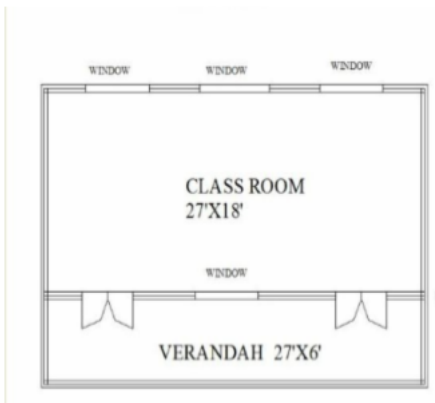

নিৰ্বাচক পঞ্জীয়ন বিষয়াৰ স্বাক্ষৰ

Nazri Naksha

Google Map View

Polling Station Building Front View

ভোটগ্ৰহন কেন্দ্ৰৰ সন্মুখৰ দৃশ্য

Cad View

Key MAP View

<p>E 1 LQX3134563</p> <p>নাম : ববিৰাম বড়ো পিতাৰ নাম: দণ্ডিৰাম বড়ো ঘৰ নং : 3 বয়স : 95 লিঙ্গ : পুৰুষ</p> <p>ফটো উপলব্ধ</p>	<p>2 LQX3134574</p> <p>নাম : কুলেন বড়ো পিতাৰ নাম: ববিৰাম বড়ো ঘৰ নং : 1 বয়স : 65 লিঙ্গ : পুৰুষ</p> <p>ফটো উপলব্ধ</p>	<p>3 LQX0521336</p> <p>নাম : কান্দৰী বড়ো স্বামীৰ নাম: কান্দুৰা বড়ো ঘৰ নং : 1 বয়স : 58 লিঙ্গ : মহিলা</p> <p>ফটো উপলব্ধ</p>
<p>4 LQX3134585</p> <p>নাম : বিমলা বড়ো স্বামীৰ নাম: কুলেন বড়ো ঘৰ নং : 1 বয়স : 50 লিঙ্গ : মহিলা</p> <p>ফটো উপলব্ধ</p>	<p>5 LQX0490532</p> <p>নাম : শাৰাদা নাৰজাৰি স্বামীৰ নাম: কানু বড়ো ঘৰ নং : 01 বয়স : 39 লিঙ্গ : মহিলা</p> <p>ফটো উপলব্ধ</p>	<p>6 LQX3134610</p> <p>নাম : কানু বড়ো পিতাৰ নাম: কুলেন বড়ো ঘৰ নং : 1 বয়স : 35 লিঙ্গ : পুৰুষ</p> <p>ফটো উপলব্ধ</p>
<p>S 7 LQX0000737</p> <p>নাম : মুন বড়ো স্বামীৰ নাম: ধনেশ্বৰ বড়ো ঘৰ নং : 1 বয়স : 29 লিঙ্গ : মহিলা</p> <p>ফটো উপলব্ধ</p>	<p>S 8 LQX0190520</p> <p>নাম : টাৰা মণি বড়ো স্বামীৰ নাম: কিৰন বড়ো ঘৰ নং : 1 বয়স : 29 লিঙ্গ : মহিলা</p> <p>ফটো উপলব্ধ</p>	<p>9 LQX0554113</p> <p>নাম : লিপিকা বড়ো স্বামীৰ নাম: চানু বড়ো ঘৰ নং : 1 বয়স : 29 লিঙ্গ : মহিলা</p> <p>ফটো উপলব্ধ</p>
<p>10 LQX0138149</p> <p>নাম : চানু বড়ো পিতাৰ নাম: কুলেন বড়ো ঘৰ নং : 1 বয়স : 28 লিঙ্গ : পুৰুষ</p> <p>ফটো উপলব্ধ</p>	<p>S 11 LQX0181065</p> <p>নাম : লখীন্দৰ বামচিয়াৰী পিতাৰ নাম: বাৰেৰাম বড়ো ঘৰ নং : 1 বয়স : 28 লিঙ্গ : পুৰুষ</p> <p>ফটো উপলব্ধ</p>	<p>12 LQX3134643</p> <p>নাম : মতেশ্বৰী স্বৰ্গীয়াৰী স্বামীৰ নাম: বিনন্দ স্বৰ্গীয়াৰী ঘৰ নং : 2 বয়স : 55 লিঙ্গ : মহিলা</p> <p>ফটো উপলব্ধ</p>
<p>13 LQX3134665</p> <p>নাম : জেচমিন স্বৰ্গীয়াৰী পিতাৰ নাম: বিনন্দ স্বৰ্গীয়াৰী ঘৰ নং : 2 বয়স : 41 লিঙ্গ : পুৰুষ</p> <p>ফটো উপলব্ধ</p>	<p>14 LQX3134654</p> <p>নাম : আলবিউচ স্বৰ্গীয়াৰী পিতাৰ নাম: বিনন্দ স্বৰ্গীয়াৰী ঘৰ নং : 2 বয়স : 39 লিঙ্গ : পুৰুষ</p> <p>ফটো উপলব্ধ</p>	<p>15 JXG1822282</p> <p>নাম : বসুমতি বড়ো অন্যান্য: শমদন বড়ো ঘৰ নং : 2 বয়স : 39 লিঙ্গ : মহিলা</p> <p>ফটো উপলব্ধ</p>
<p>16 QBH0171959</p> <p>নাম : সবিতা স্বৰ্গীয়াৰী স্বামীৰ নাম: আলবিয়াচ স্বৰ্গীয়াৰী ঘৰ নং : 2 বয়স : 38 লিঙ্গ : মহিলা</p> <p>ফটো উপলব্ধ</p>	<p>17 LQX3146212</p> <p>নাম : হৰিচন্দ স্বৰ্গীয়াৰী পিতাৰ নাম: বিনন্দ স্বৰ্গীয়াৰী ঘৰ নং : 2 বয়স : 30 লিঙ্গ : পুৰুষ</p> <p>ফটো উপলব্ধ</p>	<p>18 LQX0543751</p> <p>নাম : অঞ্জু নাৰ্জাৰী স্বামীৰ নাম: হৰি চন্দ স্বৰ্গীয়াৰী ঘৰ নং : 2 বয়স : 28 লিঙ্গ : মহিলা</p> <p>ফটো উপলব্ধ</p>
<p>19 LQX3134698</p> <p>নাম : জিনা বড়ো পিতাৰ নাম: ৰমেশ বড়ো ঘৰ নং : 3 বয়স : 42 লিঙ্গ : মহিলা</p> <p>ফটো উপলব্ধ</p>	<p>20 LQX3146110</p> <p>নাম : ৰতেশ্বৰ বড়ো পিতাৰ নাম: ৰমেশ বড়ো ঘৰ নং : 3 বয়স : 34 লিঙ্গ : পুৰুষ</p> <p>ফটো উপলব্ধ</p>	<p>S 21 LQX0187211</p> <p>নাম : অনিমা মহাশ্বৰী স্বামীৰ নাম: ৰতেশ্বৰ বড়ো ঘৰ নং : 3 বয়স : 31 লিঙ্গ : মহিলা</p> <p>ফটো উপলব্ধ</p>
<p>22 LQX3134701</p> <p>নাম : মংলা বড়ো পিতাৰ নাম: লেখা বড়ো ঘৰ নং : 8 বয়স : 70 লিঙ্গ : পুৰুষ</p> <p>ফটো উপলব্ধ</p>	<p>23 LQX3134712</p> <p>নাম : ললিতা বড়ো স্বামীৰ নাম: মংলা বড়ো ঘৰ নং : 8 বয়স : 60 লিঙ্গ : মহিলা</p> <p>ফটো উপলব্ধ</p>	<p>24 LQX3134734</p> <p>নাম : হীৰামনি বড়ো স্বামীৰ নাম: নিপেন বড়ো ঘৰ নং : 8 বয়স : 40 লিঙ্গ : মহিলা</p> <p>ফটো উপলব্ধ</p>
<p>25 LQX3134723</p> <p>নাম : ৰূপেন বড়ো পিতাৰ নাম: মংলা বড়ো ঘৰ নং : 8 বয়স : 34 লিঙ্গ : পুৰুষ</p> <p>ফটো উপলব্ধ</p>	<p># 26 LQX0220566</p> <p>নাম : নিপেন বড়ো পিতাৰ নাম: মংলা বড়ো ঘৰ নং : 8 বয়স : 32 লিঙ্গ : পুৰুষ</p> <p>ফটো উপলব্ধ</p>	<p>27 LQX0322206</p> <p>নাম : চেইলী বড়ো স্বামীৰ নাম: ৰূপেন বড়ো ঘৰ নং : 8 বয়স : 32 লিঙ্গ : মহিলা</p> <p>ফটো উপলব্ধ</p>
<p>E 28 LQX3134745</p> <p>নাম : মুকুণ্ড বড়ো পিতাৰ নাম: লেখা বড়ো ঘৰ নং : 5 বয়স : 75 লিঙ্গ : পুৰুষ</p> <p>ফটো উপলব্ধ</p>	<p>29 LQX3134756</p> <p>নাম : গালি বড়ো স্বামীৰ নাম: মুকুণ্ড বড়ো ঘৰ নং : 5 বয়স : 65 লিঙ্গ : মহিলা</p> <p>ফটো উপলব্ধ</p>	<p>30 LQX3134767</p> <p>নাম : মনিৰাম বড়ো পিতাৰ নাম: মুকুণ্ড বড়ো ঘৰ নং : 5 বয়স : 40 লিঙ্গ : পুৰুষ</p> <p>ফটো উপলব্ধ</p>