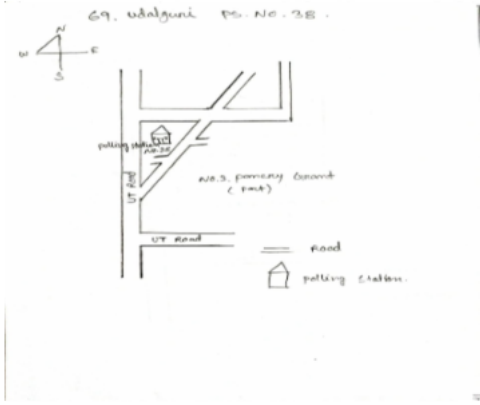

নিৰ্বাচক পঞ্জীয়ন বিষয়াৰ স্বাক্ষৰ

Nazri Naksha

Google Map View

Polling Station Building Front View

ভোটগ্ৰহন কেন্দ্ৰৰ সন্মুখৰ দৃশ্য

Cad View

Key MAP View

<p>E 1 LQX3134563</p> <p>নাম : ববিৰাম বড়ো পিতাৰ নাম: দণ্ডিৰাম বড়ো ঘৰ নং : 3 বয়স : 95 লিঙ্গ : পুৰুষ</p> <p>ফটো উপলব্ধ</p>	<p>2 LQX3134574</p> <p>নাম : কুলেন বড়ো পিতাৰ নাম: ববিৰাম বড়ো ঘৰ নং : 1 বয়স : 65 লিঙ্গ : পুৰুষ</p> <p>ফটো উপলব্ধ</p>	<p>3 LQX0521336</p> <p>নাম : কান্দৰী বড়ো স্বামীৰ নাম: কান্দুৰা বড়ো ঘৰ নং : 1 বয়স : 58 লিঙ্গ : মহিলা</p> <p>ফটো উপলব্ধ</p>
<p>4 LQX3134585</p> <p>নাম : বিমলা বড়ো স্বামীৰ নাম: কুলেন বড়ো ঘৰ নং : 1 বয়স : 50 লিঙ্গ : মহিলা</p> <p>ফটো উপলব্ধ</p>	<p>5 LQX0490532</p> <p>নাম : শাৰাদা নাৰজাৰি স্বামীৰ নাম: কানু বড়ো ঘৰ নং : 01 বয়স : 39 লিঙ্গ : মহিলা</p> <p>ফটো উপলব্ধ</p>	<p>6 LQX3134610</p> <p>নাম : কানু বড়ো পিতাৰ নাম: কুলেন বড়ো ঘৰ নং : 1 বয়স : 35 লিঙ্গ : পুৰুষ</p> <p>ফটো উপলব্ধ</p>
<p>S 7 LQX0000737</p> <p>নাম : মুন বড়ো স্বামীৰ নাম: ধনেশ্বৰ বড়ো ঘৰ নং : 1 বয়স : 29 লিঙ্গ : মহিলা</p> <p>ফটো উপলব্ধ</p>	<p>S 8 LQX0190520</p> <p>নাম : টাৰা মণি বড়ো স্বামীৰ নাম: কিৰন বড়ো ঘৰ নং : 1 বয়স : 29 লিঙ্গ : মহিলা</p> <p>ফটো উপলব্ধ</p>	<p>9 LQX0554113</p> <p>নাম : লিপিকা বড়ো স্বামীৰ নাম: চানু বড়ো ঘৰ নং : 1 বয়স : 29 লিঙ্গ : মহিলা</p> <p>ফটো উপলব্ধ</p>
<p>10 LQX0138149</p> <p>নাম : চানু বড়ো পিতাৰ নাম: কুলেন বড়ো ঘৰ নং : 1 বয়স : 28 লিঙ্গ : পুৰুষ</p> <p>ফটো উপলব্ধ</p>	<p>S 11 LQX0181065</p> <p>নাম : লখীন্দৰ বামচিয়াৰী পিতাৰ নাম: বাৰেৰাম বড়ো ঘৰ নং : 1 বয়স : 28 লিঙ্গ : পুৰুষ</p> <p>ফটো উপলব্ধ</p>	<p>12 LQX3134643</p> <p>নাম : মতেশ্বৰী স্বৰ্গীয়াৰী স্বামীৰ নাম: বিনন্দ স্বৰ্গীয়াৰী ঘৰ নং : 2 বয়স : 55 লিঙ্গ : মহিলা</p> <p>ফটো উপলব্ধ</p>
<p>13 LQX3134665</p> <p>নাম : জেচমিন স্বৰ্গীয়াৰী পিতাৰ নাম: বিনন্দ স্বৰ্গীয়াৰী ঘৰ নং : 2 বয়স : 41 লিঙ্গ : পুৰুষ</p> <p>ফটো উপলব্ধ</p>	<p>14 LQX3134654</p> <p>নাম : আলবিউচ স্বৰ্গীয়াৰী পিতাৰ নাম: বিনন্দ স্বৰ্গীয়াৰী ঘৰ নং : 2 বয়স : 39 লিঙ্গ : পুৰুষ</p> <p>ফটো উপলব্ধ</p>	<p>15 JXG1822282</p> <p>নাম : বসুমতি বড়ো অন্যান্য: শমদন বড়ো ঘৰ নং : 2 বয়স : 39 লিঙ্গ : মহিলা</p> <p>ফটো উপলব্ধ</p>
<p>16 QBH0171959</p> <p>নাম : সবিতা স্বৰ্গীয়াৰী স্বামীৰ নাম: আলবিয়াচ স্বৰ্গীয়াৰী ঘৰ নং : 2 বয়স : 38 লিঙ্গ : মহিলা</p> <p>ফটো উপলব্ধ</p>	<p>17 LQX3146212</p> <p>নাম : হৰিচন্দ স্বৰ্গীয়াৰী পিতাৰ নাম: বিনন্দ স্বৰ্গীয়াৰী ঘৰ নং : 2 বয়স : 30 লিঙ্গ : পুৰুষ</p> <p>ফটো উপলব্ধ</p>	<p>18 LQX0543751</p> <p>নাম : অঞ্জু নাৰ্জাৰী স্বামীৰ নাম: হৰি চন্দ স্বৰ্গীয়াৰী ঘৰ নং : 2 বয়স : 28 লিঙ্গ : মহিলা</p> <p>ফটো উপলব্ধ</p>
<p>19 LQX3134698</p> <p>নাম : জিনা বড়ো পিতাৰ নাম: ৰমেশ বড়ো ঘৰ নং : 3 বয়স : 42 লিঙ্গ : মহিলা</p> <p>ফটো উপলব্ধ</p>	<p>20 LQX3146110</p> <p>নাম : ৰতেশ্বৰ বড়ো পিতাৰ নাম: ৰমেশ বড়ো ঘৰ নং : 3 বয়স : 34 লিঙ্গ : পুৰুষ</p> <p>ফটো উপলব্ধ</p>	<p>S 21 LQX0187211</p> <p>নাম : অনিমা মহাশ্বৰী স্বামীৰ নাম: ৰতেশ্বৰ বড়ো ঘৰ নং : 3 বয়স : 31 লিঙ্গ : মহিলা</p> <p>ফটো উপলব্ধ</p>
<p>22 LQX3134701</p> <p>নাম : মংলা বড়ো পিতাৰ নাম: লেখা বড়ো ঘৰ নং : 8 বয়স : 70 লিঙ্গ : পুৰুষ</p> <p>ফটো উপলব্ধ</p>	<p>23 LQX3134712</p> <p>নাম : ললিতা বড়ো স্বামীৰ নাম: মংলা বড়ো ঘৰ নং : 8 বয়স : 60 লিঙ্গ : মহিলা</p> <p>ফটো উপলব্ধ</p>	<p>24 LQX3134734</p> <p>নাম : হীৰামনি বড়ো স্বামীৰ নাম: নিপেন বড়ো ঘৰ নং : 8 বয়স : 40 লিঙ্গ : মহিলা</p> <p>ফটো উপলব্ধ</p>
<p>25 LQX3134723</p> <p>নাম : ৰূপেন বড়ো পিতাৰ নাম: মংলা বড়ো ঘৰ নং : 8 বয়স : 34 লিঙ্গ : পুৰুষ</p> <p>ফটো উপলব্ধ</p>	<p># 26 LQX0220566</p> <p>নাম : নিপেন বড়ো পিতাৰ নাম: মংলা বড়ো ঘৰ নং : 8 বয়স : 32 লিঙ্গ : পুৰুষ</p> <p>ফটো উপলব্ধ</p>	<p>27 LQX0322206</p> <p>নাম : চেইলী বড়ো স্বামীৰ নাম: ৰূপেন বড়ো ঘৰ নং : 8 বয়স : 32 লিঙ্গ : মহিলা</p> <p>ফটো উপলব্ধ</p>
<p>E 28 LQX3134745</p> <p>নাম : মুকুণ্ড বড়ো পিতাৰ নাম: লেখা বড়ো ঘৰ নং : 5 বয়স : 75 লিঙ্গ : পুৰুষ</p> <p>ফটো উপলব্ধ</p>	<p>29 LQX3134756</p> <p>নাম : গালি বড়ো স্বামীৰ নাম: মুকুণ্ড বড়ো ঘৰ নং : 5 বয়স : 65 লিঙ্গ : মহিলা</p> <p>ফটো উপলব্ধ</p>	<p>30 LQX3134767</p> <p>নাম : মনিৰাম বড়ো পিতাৰ নাম: মুকুণ্ড বড়ো ঘৰ নং : 5 বয়স : 40 লিঙ্গ : পুৰুষ</p> <p>ফটো উপলব্ধ</p>