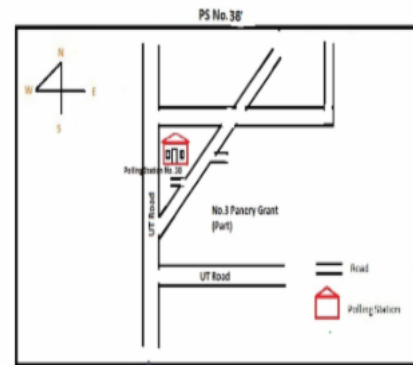

Key MAP View