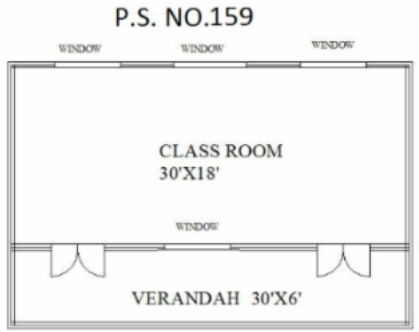

নিৰ্বাচক পঞ্জীয়ন বিষয়াৰ স্বাক্ষৰ

Nazri Naksha

Google Map View

Polling Station Building Front View

ভোটগ্ৰহন কেন্দ্ৰৰ সন্মুখৰ দৃশ্য

Cad View

Key MAP View

1 নাম : চম্পক শৰ্মা পিতাৰ নাম: পুৰন শৰ্মা ঘৰ নং : 1 বয়স : 64 লিঙ্গ : পুৰুষ	BSW0340554 ফটো উপলব্ধ	2 নাম : হেমলতা দেবী স্বামীৰ নাম: চম্পক শৰ্মা ঘৰ নং : 1 বয়স : 55 লিঙ্গ : মহিলা	BSW1234577 ফটো উপলব্ধ	3 নাম : স্নেহা দেবী পিতাৰ নাম: চম্পক শৰ্মা ঘৰ নং : 1 বয়স : 21 লিঙ্গ : মহিলা	BSW3882933 ফটো উপলব্ধ
4 নাম : বিজয় শৰ্মা পিতাৰ নাম: পুৰন শৰ্মা ঘৰ নং : 8 বয়স : 57 লিঙ্গ : পুৰুষ	BSW1234635 ফটো উপলব্ধ	5 নাম : কৰুনা শৰ্মা পিতাৰ নাম: পুৰণ শৰ্মা ঘৰ নং : 8 বয়স : 56 লিঙ্গ : পুৰুষ	BSW1234624 ফটো উপলব্ধ	6 নাম : প্ৰনতি দেবী স্বামীৰ নাম: বিজয় শৰ্মা ঘৰ নং : 8 বয়স : 50 লিঙ্গ : মহিলা	BSW1234599 ফটো উপলব্ধ
S 7 নাম : মঙ্গল সিং বড়ো পিতাৰ নাম: ত্ৰেকুৰা সিং বড়ো ঘৰ নং : 4 বয়স : 126 লিঙ্গ : পুৰুষ	BSW1239572 ফটো উপলব্ধ	8 নাম : কিৰন দেবী স্বামীৰ নাম: কৰুনা শৰ্মা ঘৰ নং : 4 বয়স : 48 লিঙ্গ : মহিলা	BSW0497271 ফটো উপলব্ধ	S 9 নাম : বেখা বানি বড়ো স্বামীৰ নাম: মঙ্গল সিং বড়ো ঘৰ নং : 4 বয়স : 126 লিঙ্গ : মহিলা	BSW1239583 ফটো উপলব্ধ
10 নাম : প্ৰাঞ্জল শৰ্মা পিতাৰ নাম: কৰুণা কান্ত ঘৰ নং : 8 বয়স : 25 লিঙ্গ : পুৰুষ	BSW0308494 ফটো উপলব্ধ	11 নাম : বেদান্ত শৰ্মা পিতাৰ নাম: বিজয় শৰ্মা ঘৰ নং : 4 বয়স : 23 লিঙ্গ : পুৰুষ	BSW0496059 ফটো উপলব্ধ	12 নাম : ধৰিত্ৰী শৰ্মা পিতাৰ নাম: কৰুণা শৰ্মা ঘৰ নং : 8 বয়স : 23 লিঙ্গ : মহিলা	BSW0538249 ফটো উপলব্ধ
R 13 নাম : পদুৰাম শৰ্মা পিতাৰ নাম: চন্নাৰাম শৰ্মা ঘৰ নং : 5 বয়স : 84 লিঙ্গ : পুৰুষ	BSW1234646 ফটো উপলব্ধ	14 নাম : কণ দেবী স্বামীৰ নাম: পদু ৰাম শৰ্মা ঘৰ নং : 5 বয়স : 76 লিঙ্গ : মহিলা	BSW1234657 ফটো উপলব্ধ	15 নাম : গজেন শৰ্মা পিতাৰ নাম: পদুৰাম শৰ্মা ঘৰ নং : 5 বয়স : 51 লিঙ্গ : পুৰুষ	BSW1234668 ফটো উপলব্ধ
16 নাম : জ্যোতিমা দেবী স্বামীৰ নাম: গজেন শৰ্মা ঘৰ নং : 5 বয়স : 46 লিঙ্গ : মহিলা	BSW1234704 ফটো উপলব্ধ	17 নাম : দুদল শৰ্মা পিতাৰ নাম: পদুৰাম শৰ্মা ঘৰ নং : 5 বয়স : 45 লিঙ্গ : পুৰুষ	BSW1234679 ফটো উপলব্ধ	18 নাম : চুমী দেবী স্বামীৰ নাম: দুদল শৰ্মা ঘৰ নং : 5 বয়স : 35 লিঙ্গ : মহিলা	BSW0384834 ফটো উপলব্ধ
19 নাম : সাধন ডেকা পিতাৰ নাম: নাইধৰ কোচ ঘৰ নং : 6 বয়স : 48 লিঙ্গ : পুৰুষ	BSW1234715 ফটো উপলব্ধ	20 নাম : বীনা ডেকা স্বামীৰ নাম: সাধন ডেকা ঘৰ নং : 6 বয়স : 46 লিঙ্গ : মহিলা	BSW1234726 ফটো উপলব্ধ	21 নাম : জগত চন্ড ডেকা পিতাৰ নাম: সাধন ডেকা ঘৰ নং : 6 বয়স : 28 লিঙ্গ : পুৰুষ	BSW0159244 ফটো উপলব্ধ
22 নাম : সুৰজিৎ ডেকা পিতাৰ নাম: সাধন ডেকা ঘৰ নং : 6 বয়স : 25 লিঙ্গ : পুৰুষ	BSW0553313 ফটো উপলব্ধ	23 নাম : অম্বিতা ডেকা পিতাৰ নাম: সাধন ডেকা ঘৰ নং : 6 বয়স : 20 লিঙ্গ : মহিলা	QBH0016741 ফটো উপলব্ধ	24 নাম : কাতিফুলী ডেকা স্বামীৰ নাম: ভেল্লা ডেকা ঘৰ নং : 9 বয়স : 70 লিঙ্গ : মহিলা	BSW1234748 ফটো উপলব্ধ
25 নাম : হিতেশ ডেকা পিতাৰ নাম: ভেল্লা ডেকা ঘৰ নং : 9 বয়স : 45 লিঙ্গ : পুৰুষ	BSW1234759 ফটো উপলব্ধ	26 নাম : অজিত ডেকা পিতাৰ নাম: ভেল্লা ডেকা ঘৰ নং : 9 বয়স : 41 লিঙ্গ : পুৰুষ	BSW1234771 ফটো উপলব্ধ	27 নাম : সবিতা ডেকা স্বামীৰ নাম: অজিত ডেকা ঘৰ নং : 9 বয়স : 37 লিঙ্গ : মহিলা	BSW1234782 ফটো উপলব্ধ
R 28 নাম : ববিতা ডেকা পিতাৰ নাম: ভেল্লা ডেকা ঘৰ নং : 9 বয়স : 87 লিঙ্গ : মহিলা	BSW1234760 ফটো উপলব্ধ	29 নাম : অঞ্জলি ডেকা স্বামীৰ নাম: হিতেশ ডেকা ঘৰ নং : 9 বয়স : 34 লিঙ্গ : মহিলা	BSW0144329 ফটো উপলব্ধ	30 নাম : দেব ডেকা স্বামীৰ নাম: গনেশ ডেকা ঘৰ নং : 8 বয়স : 46 লিঙ্গ : মহিলা	BSW1112499 ফটো উপলব্ধ