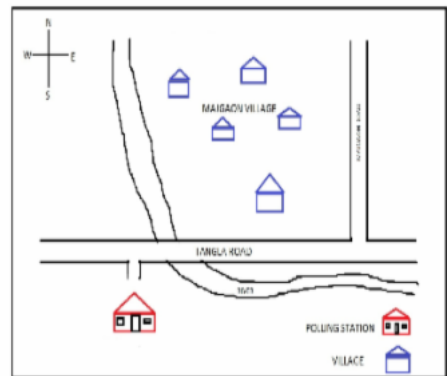

নিৰ্বাচক পঞ্জীয়ন বিষয়াৰ স্বাক্ষৰ

Nazri Naksha

Google Map View

Polling Station Building Front View

ভোটগ্ৰহন কেন্দ্ৰৰ সন্মুখৰ দৃশ্য

Cad View

Key MAP View

1 নাম : ললিতা শইকীয়া পিতাৰ নাম: অজয় শইকীয়া ঘৰ নং : 1 বয়স : 38 লিঙ্গ : মহিলা	BSW1322367 ফটো উপলব্ধ	2 নাম : হাদৰশ্ৰী বড়ো পিতাৰ নাম: চন্দ্ৰ বড়ো ঘৰ নং : 5 বয়স : 28 লিঙ্গ : মহিলা	BSW0133322 ফটো উপলব্ধ	3 নাম : জয়শ্ৰী ডেকা স্বামীৰ নাম: বিকাশ ডেকা ঘৰ নং : 6 বয়স : 27 লিঙ্গ : মহিলা	BSW0479923 ফটো উপলব্ধ
S 4 নাম : ধনদা ডেকা স্বামীৰ নাম: উমেশ ডেকা ঘৰ নং : 8 বয়স : 26 লিঙ্গ : মহিলা	HPQ0198788 ফটো উপলব্ধ	5 নাম : বশিষ্ঠা ডেকা অন্যান্য: কৰনা ডেকা ঘৰ নং : 13 বয়স : 28 লিঙ্গ : মহিলা	BSW0191452 ফটো উপলব্ধ	6 নাম : বীৰবল্ল গোড় পিতাৰ নাম: বুপলাল গোড় ঘৰ নং : 25 বয়স : 26 লিঙ্গ : পুৰুষ	BSW0463497 ফটো উপলব্ধ
7 নাম : কং কন মণি ৰাভা পিতাৰ নাম: বাপন ৰাভা ঘৰ নং : 28 বয়স : 24 লিঙ্গ : পুৰুষ	BSW0466433 ফটো উপলব্ধ	8 নাম : মনু বড়ো পিতাৰ নাম: গয়াৰাম বড়ো ঘৰ নং : 36 বয়স : 30 লিঙ্গ : পুৰুষ	QBH0109272 ফটো উপলব্ধ	S 9 নাম : জোৎস্না ডেকা পিতাৰ নাম: শশীন্দ্র ডেকা ঘৰ নং : 87 বয়স : 28 লিঙ্গ : মহিলা	BSW0377028 ফটো উপলব্ধ
10 নাম : মল্লিকা গোড় মাতৃৰ নাম: বুপালি গোড় ঘৰ নং : 93 বয়স : 24 লিঙ্গ : মহিলা	BSW1132083 ফটো উপলব্ধ	11 নাম : আয়না ফোম বড়ো স্বামীৰ নাম: উত্তম বড়ো ঘৰ নং : 119 বয়স : 28 লিঙ্গ : মহিলা	BSW0457713 ফটো উপলব্ধ	12 নাম : বৰুণ বড়ো পিতাৰ নাম: তৰুন বড়ো ঘৰ নং : 121 বয়স : 60 লিঙ্গ : পুৰুষ	BSW1319615 ফটো উপলব্ধ
13 নাম : বাবল বড়ো পিতাৰ নাম: বৰুন বড়ো ঘৰ নং : 121 বয়স : 32 লিঙ্গ : পুৰুষ	BSW1591895 ফটো উপলব্ধ	14 নাম : শমদন বড়ো পিতাৰ নাম: বিৰেন বড়ো ঘৰ নং : 121 বয়স : 25 লিঙ্গ : পুৰুষ	BSW0409003 ফটো উপলব্ধ	15 নাম : বিক্রম বড়ো পিতাৰ নাম: চুপিন বড়ো ঘৰ নং : 121 বয়স : 27 লিঙ্গ : পুৰুষ	QBH0131268 ফটো উপলব্ধ
16 নাম : চপিন বড়ো পিতাৰ নাম: খলিা বড়ো ঘৰ নং : 121 বয়স : 65 লিঙ্গ : পুৰুষ	BSW1319648 ফটো উপলব্ধ	17 নাম : গালি বড়ো স্বামীৰ নাম: চপিন বড়ো ঘৰ নং : 121 বয়স : 54 লিঙ্গ : মহিলা	BSW1319659 ফটো উপলব্ধ	18 নাম : ললিতা বড়ো পিতাৰ নাম: চপিন বড়ো ঘৰ নং : 121 বয়স : 39 লিঙ্গ : মহিলা	BSW1319660 ফটো উপলব্ধ
E 19 নাম : নন্দ কুমাৰী শৰ্মা স্বামীৰ নাম: পোপী লাল শৰ্মা ঘৰ নং : 122 বয়স : 86 লিঙ্গ : মহিলা	BSW1319671 ফটো উপলব্ধ	E 20 নাম : তাৰাপ্ৰসাদ শৰ্মা পিতাৰ নাম: পোপীলাল শৰ্মা ঘৰ নং : 122 বয়স : 50 লিঙ্গ : পুৰুষ	BSW1319693 ফটো উপলব্ধ	21 নাম : ভনিতা শৰ্মা স্বামীৰ নাম: পদালাল শৰ্মা ঘৰ নং : 122 বয়স : 44 লিঙ্গ : মহিলা	BSW1319706 ফটো উপলব্ধ
22 নাম : নাগেশ্বৰী বড়ো স্বামীৰ নাম: খগেন বড়ো ঘৰ নং : 123 বয়স : 95 লিঙ্গ : মহিলা	BSW1319717 ফটো উপলব্ধ	23 নাম : ধৰ্জেন বড়ো পিতাৰ নাম: খগেন বড়ো ঘৰ নং : 123 বয়স : 50 লিঙ্গ : পুৰুষ	BSW1319728 ফটো উপলব্ধ	24 নাম : জিতুল বড়ো অন্যান্য: জুন বড়ো ঘৰ নং : 123 বয়স : 47 লিঙ্গ : পুৰুষ	QBH0174177 ফটো উপলব্ধ
E 25 নাম : বীৰেন বড়ো পিতাৰ নাম: খগেন বড়ো ঘৰ নং : 123 বয়স : 45 লিঙ্গ : পুৰুষ	BSW1319740 ফটো উপলব্ধ	26 নাম : জুন বড়ো স্বামীৰ নাম: জিতুল বড়ো ঘৰ নং : 123 বয়স : 44 লিঙ্গ : মহিলা	BSW0579342 ফটো উপলব্ধ	27 নাম : মাকনী বড়ো স্বামীৰ নাম: বীৰেন বড়ো ঘৰ নং : 123 বয়স : 42 লিঙ্গ : মহিলা	BSW1319751 ফটো উপলব্ধ
28 নাম : হৰেন বড়ো পিতাৰ নাম: খগেন বড়ো ঘৰ নং : 123 বয়স : 40 লিঙ্গ : পুৰুষ	BSW1319762 ফটো উপলব্ধ	29 নাম : তেজী বড়ো স্বামীৰ নাম: ধৰ্জেন বড়ো ঘৰ নং : 123 বয়স : 39 লিঙ্গ : মহিলা	BSW1319739 ফটো উপলব্ধ	R 30 নাম : উষা দৈমাৰী বড়ো স্বামীৰ নাম: হৰেন বড়ো ঘৰ নং : 123 বয়স : 35 লিঙ্গ : মহিলা	BSW1591806 ফটো উপলব্ধ