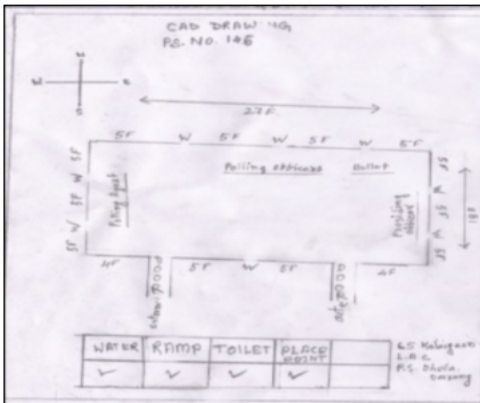

নিৰ্বাচক পঞ্জীয়ন বিষয়াৰ স্বাক্ষৰ

Nazri Naksha

Google Map View

Polling Station Building Front View

ভোটগৃহন কেন্দ্ৰৰ সন্মুখৰ দৃশ্য

Cad View

Key MAP View

| | | | | | |
|---|--------------------------|--|--------------------------|--|--------------------------|
| 1 নাম : বুথ দং স্বামীৰ নাম: জয়মাছি দং ঘৰ নং : 5 বয়স : 64 লিঙ্গ : মহিলা | HPQ1064591 ফটো উপলব্ধ | E 2 নাম : বিনয় দং পিতাৰ নাম: জয়মাছি দং ঘৰ নং : 2 বয়স : 47 লিঙ্গ : পুৰুষ | HPQ1064579 ফটো উপলব্ধ | 3 নাম : ভিক্টোৰিয়া দং স্বামীৰ নাম: বিনয় দং ঘৰ নং : 01 বয়স : 44 লিঙ্গ : মহিলা | HPQ1064580 ফটো উপলব্ধ |
| 4 নাম : অনজলুচ দং পিতাৰ নাম: জয়মাছি দং ঘৰ নং : 1 বয়স : 39 লিঙ্গ : পুৰুষ | HPQ0306951 ফটো উপলব্ধ | 5 নাম : পাউলুচ দং পিতাৰ নাম: জয়মাছি দং ঘৰ নং : 1 বয়স : 39 লিঙ্গ : পুৰুষ | HPQ1064604 ফটো উপলব্ধ | 6 নাম : বমেন ডাং পিতাৰ নাম: জয়মাছি ডাং ঘৰ নং : 1 বয়স : 38 লিঙ্গ : পুৰুষ | HPQ1064615 ফটো উপলব্ধ |
| 7 নাম : ৰীতা দং স্বামীৰ নাম: বমেন ডাং ঘৰ নং : 1 বয়স : 37 লিঙ্গ : মহিলা | HPQ0306464 ফটো উপলব্ধ | 8 নাম : সুনিতা মোছাহাৰী পিতাৰ নাম: প্ৰিটস মোছাহাৰী ঘৰ নং : 2 বয়স : 25 লিঙ্গ : মহিলা | QBH0012153 ফটো উপলব্ধ | 9 নাম : হেলেনটিনা মোছাহাৰী পিতাৰ নাম: ৰেবিআসী মোছাহাৰী ঘৰ নং : 2 বয়স : 21 লিঙ্গ : মহিলা | QBH0012161 ফটো উপলব্ধ |
| 10 নাম : তেৰেছা বসুমতাৰী স্বামীৰ নাম: আলবিনুছ বসুমতাৰী ঘৰ নং : 3 বয়স : 51 লিঙ্গ : মহিলা | HPQ1064659 ফটো উপলব্ধ | 11 নাম : ললিতা বসুমতাৰী স্বামীৰ নাম: আলীহাম বসুমতাৰী ঘৰ নং : 5 বয়স : 56 লিঙ্গ : মহিলা | HPQ1064682 ফটো উপলব্ধ | 12 নাম : শ্ৰীঅজয় বসুমতাৰী পিতাৰ নাম: আলীহাম বসুমতাৰী ঘৰ নং : 5 বয়স : 38 লিঙ্গ : পুৰুষ | HPQ1064693 ফটো উপলব্ধ |
| 13 নাম : অনিতা বড়ো স্বামীৰ নাম: অজয় বসুমতাৰী ঘৰ নং : 5 বয়স : 30 লিঙ্গ : মহিলা | HPQ1072328 ফটো উপলব্ধ | 14 নাম : বিনয় দাস পিতাৰ নাম: গজেন্দ দাস ঘৰ নং : 5 বয়স : 26 লিঙ্গ : পুৰুষ | HPQ0636704 ফটো উপলব্ধ | 15 নাম : নমল খাখলাৰী পিতাৰ নাম: জাকুব খাখলাৰী ঘৰ নং : 6 বয়স : 62 লিঙ্গ : পুৰুষ | HPQ1064706 ফটো উপলব্ধ |
| 16 নাম : আৰচিতা খাখলাৰী স্বামীৰ নাম: নমল খাখলাৰী ঘৰ নং : 6 বয়স : 49 লিঙ্গ : মহিলা | HPQ1064717 ফটো উপলব্ধ | 17 নাম : তিতুছ খাখলাৰী পিতাৰ নাম: নমল খাখলাৰী ঘৰ নং : 6 বয়স : 29 লিঙ্গ : পুৰুষ | HPQ1711064 ফটো উপলব্ধ | 18 নাম : লিনা খাল্লাৰী পিতাৰ নাম: নমল খাখলাৰী ঘৰ নং : 6 বয়স : 27 লিঙ্গ : মহিলা | HPQ0299834 ফটো উপলব্ধ |
| 19 নাম : আন্টনিক মুছাহাৰী পিতাৰ নাম: গ্ৰেণ্ডৰী মুছাহাৰী ঘৰ নং : 9 বয়স : 87 লিঙ্গ : পুৰুষ | HPQ1064728 ফটো উপলব্ধ | 20 নাম : জছপিনা মুছাহাৰী স্বামীৰ নাম: আন্টনিক মুছাহাৰী ঘৰ নং : 9 বয়স : 75 লিঙ্গ : মহিলা | HPQ1064739 ফটো উপলব্ধ | 21 নাম : জলিয়াছ মুছাহাৰী পিতাৰ নাম: আন্টনিক মুছাহাৰী ঘৰ নং : 9 বয়স : 37 লিঙ্গ : পুৰুষ | HPQ1064751 ফটো উপলব্ধ |
| 22 নাম : শিল্পা মুছাহাৰী স্বামীৰ নাম: জুলিয়াছ মুছাহাৰী ঘৰ নং : 9 বয়স : 34 লিঙ্গ : মহিলা | HPQ1064773 ফটো উপলব্ধ | 23 নাম : প্ৰিয়া মুছাহাৰী স্বামীৰ নাম: আজয় মুছাহাৰী ঘৰ নং : 9 বয়স : 31 লিঙ্গ : মহিলা | HPQ1064762 ফটো উপলব্ধ | 24 নাম : জৰ্জ মুছাহাৰী পিতাৰ নাম: ৰিবিয়াচ মুছাহাৰী ঘৰ নং : 07 বয়স : 25 লিঙ্গ : পুৰুষ | HPQ0401950 ফটো উপলব্ধ |
| 25 নাম : আজয় মুছাহাৰী পিতাৰ নাম: আন্টনিক মুছাহাৰী ঘৰ নং : 7 (বী) বয়স : 42 লিঙ্গ : পুৰুষ | HPQ1064740 ফটো উপলব্ধ | E 26 নাম : মাৰ্কুছ মুছাহাৰী পিতাৰ নাম: গ্ৰিহী মুছাহাৰী ঘৰ নং : 8 বয়স : 69 লিঙ্গ : পুৰুষ | HPQ1064784 ফটো উপলব্ধ | 27 নাম : মেৰি মুছাহাৰী স্বামীৰ নাম: মাৰ্কুচ মুছাহাৰী ঘৰ নং : 08 বয়স : 63 লিঙ্গ : মহিলা | HPQ1064795 ফটো উপলব্ধ |
| 28 নাম : সঞ্জীৱ মুছাহাৰী পিতাৰ নাম: মাৰ্কুচ মুছাহাৰী ঘৰ নং : 08 বয়স : 41 লিঙ্গ : পুৰুষ | HPQ1064808 ফটো উপলব্ধ | 29 নাম : কুহিনৰ মুছাহাৰী স্বামীৰ নাম: সঞ্জীৱ মুছাহাৰী ঘৰ নং : 08 বয়স : 40 লিঙ্গ : মহিলা | HPQ0300095 ফটো উপলব্ধ | 30 নাম : সুমিত মুছাহাৰী পিতাৰ নাম: মাৰ্কুছ মুছাহাৰী ঘৰ নং : 08 বয়স : 37 লিঙ্গ : পুৰুষ | HPQ1064820 ফটো উপলব্ধ |