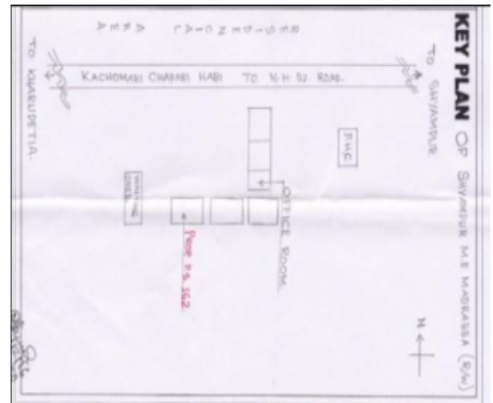

নিৰ্বাচক পঞ্জীয়ন বিষয়াৰ স্বাক্ষৰ

Nazri Naksha

Google Map View

Polling Station Building Front View

ভোটগ্ৰহন কেন্দ্ৰৰ সন্মুখৰ দৃশ্য

Cad View

Key MAP View

1 নাম : শুকুৰ আলী পিতাৰ নাম: তাৰাপ আলি ঘৰ নং : 1 বয়স : 62 লিঙ্গ : পুৰুষ	DNB1564563 ফটো উপলব্ধ	2 নাম : আখতাৰা বেগম স্বামীৰ নাম: শুকুৰ আলি ঘৰ নং : 1 বয়স : 54 লিঙ্গ : মহিলা	DNB1564574 ফটো উপলব্ধ	3 নাম : খোৱাজ আলী পিতাৰ নাম: তাৰাপ আলী ঘৰ নং : 1 বয়স : 47 লিঙ্গ : পুৰুষ	DNB1564585 ফটো উপলব্ধ
4 নাম : মবিয়া খাতুন স্বামীৰ নাম: খোৱাজ আলী ঘৰ নং : 1 বয়স : 40 লিঙ্গ : মহিলা	DNB1564596 ফটো উপলব্ধ	5 নাম : আক্ৰামুল ইচলাম পিতাৰ নাম: শুকুৰ আলি ঘৰ নং : 1 বয়স : 32 লিঙ্গ : পুৰুষ	DNB1564609 ফটো উপলব্ধ	6 নাম : চেমিম আজমাইনাৰা ইয়াচমিন পিতাৰ নাম: শুকুৰ আলী ঘৰ নং : 1 বয়স : 30 লিঙ্গ : মহিলা	DNB0737650 ফটো উপলব্ধ
7 নাম : আমিনুল ইছলাম পিতাৰ নাম: শুকুৰ আলী ঘৰ নং : 1 বয়স : 29 লিঙ্গ : পুৰুষ	DNB2001027 ফটো উপলব্ধ	8 নাম : মুশ্বিদা খাতুন স্বামীৰ নাম: আক্ৰামুল ইছলাম ঘৰ নং : 01 বয়স : 28 লিঙ্গ : মহিলা	DNB0002436 ফটো উপলব্ধ	9 নাম : মোৰাজম আলী পিতাৰ নাম: খোৱাজ আলী ঘৰ নং : 01 বয়স : 25 লিঙ্গ : পুৰুষ	DNB0645440 ফটো উপলব্ধ
10 নাম : মঃ মিজানুৰ ৰহমান পিতাৰ নাম: মঃ শুকুৰ আলী ঘৰ নং : 01 বয়স : 24 লিঙ্গ : পুৰুষ	DNB1892793 ফটো উপলব্ধ	11 নাম : মনোৱাৰা বেগম স্বামীৰ নাম: মোৰাজম আলী ঘৰ নং : 01 বয়স : 22 লিঙ্গ : মহিলা	ECF0048496 ফটো উপলব্ধ	12 নাম : ইমৰানা পাৰবিন স্বামীৰ নাম: আমিনুল ইছলাম ঘৰ নং : 1 বয়স : 22 লিঙ্গ : মহিলা	ECF0285205 ফটো উপলব্ধ
13 নাম : আব্দুল হাশেম পিতাৰ নাম: খোৱাজ আলী ঘৰ নং : 01 বয়স : 20 লিঙ্গ : পুৰুষ	ECF0371641 ফটো উপলব্ধ	14 নাম : জয়ভান বেওৱা স্বামীৰ নাম: জাহিৰুদ্দিন ঘৰ নং : 02 বয়স : 70 লিঙ্গ : মহিলা	ECF0073221 ফটো উপলব্ধ	15 নাম : জয়নাল আবদিন পিতাৰ নাম: জাহিৰুদ্দিন ঘৰ নং : 2 বয়স : 49 লিঙ্গ : পুৰুষ	DNB1564621 ফটো উপলব্ধ
16 নাম : জচমত আলী পিতাৰ নাম: জাহিৰুদ্দিন ঘৰ নং : 2 বয়স : 46 লিঙ্গ : পুৰুষ	DNB1564632 ফটো উপলব্ধ	17 নাম : জয়নব নেছা স্বামীৰ নাম: জয়নাল আব্দীন ঘৰ নং : 2 বয়স : 46 লিঙ্গ : মহিলা	DNB1564654 ফটো উপলব্ধ	18 নাম : বাহিৰন নেছা স্বামীৰ নাম: জচমত আলি ঘৰ নং : 2 বয়স : 44 লিঙ্গ : মহিলা	DNB1564665 ফটো উপলব্ধ
19 নাম : মফিদুল ইচলাম পিতাৰ নাম: জাহিৰুদ্দিন ঘৰ নং : 2 বয়স : 44 লিঙ্গ : পুৰুষ	DNB1564643 ফটো উপলব্ধ	20 নাম : আবিদা খাতুন স্বামীৰ নাম: মফিদুল ইচলাম ঘৰ নং : 2 বয়স : 39 লিঙ্গ : মহিলা	DNB1564676 ফটো উপলব্ধ	# 21 নাম : আছৰ আলী পিতাৰ নাম: জচমত আলী ঘৰ নং : 2 বয়স : 29 লিঙ্গ : পুৰুষ	DNB0496802 ফটো উপলব্ধ
22 নাম : শুৰফা খাতুন স্বামীৰ নাম: আছৰ আলী ঘৰ নং : 2 বয়স : 26 লিঙ্গ : মহিলা	DNB0664243 ফটো উপলব্ধ	23 নাম : জাহিদুল ইছলাম পিতাৰ নাম: জয়নাল আব্দীন ঘৰ নং : 02 বয়স : 26 লিঙ্গ : পুৰুষ	DNB0570887 ফটো উপলব্ধ	24 নাম : আসিদা খাতুন স্বামীৰ নাম: জাহিদুল ইছলাম ঘৰ নং : 02 বয়স : 24 লিঙ্গ : মহিলা	ECF0208470 ফটো উপলব্ধ
25 নাম : আহমদ আলী পিতাৰ নাম: জচমত ঘৰ নং : 02 বয়স : 23 লিঙ্গ : পুৰুষ	ECF0126680 ফটো উপলব্ধ	26 নাম : জৰিফুল নেচা পিতাৰ নাম: জসমত আলী ঘৰ নং : 2 বয়স : 22 লিঙ্গ : মহিলা	DNB1888924 ফটো উপলব্ধ	27 নাম : ইদ্রিছ আলী পিতাৰ নাম: জয়নাল আব্দীন ঘৰ নং : 02 বয়স : 22 লিঙ্গ : পুৰুষ	ECF0051383 ফটো উপলব্ধ
28 নাম : আব্দুল হক পিতাৰ নাম: জামাল উদ্দিন ঘৰ নং : 3 বয়স : 56 লিঙ্গ : পুৰুষ	DNB1564687 ফটো উপলব্ধ	29 নাম : জয়গন নেছা স্বামীৰ নাম: আব্দুল হক ঘৰ নং : 3 বয়স : 45 লিঙ্গ : মহিলা	DNB1564698 ফটো উপলব্ধ	30 নাম : জোনাৰ আলী পিতাৰ নাম: আব্দুল হক ঘৰ নং : 03 বয়স : 29 লিঙ্গ : পুৰুষ	DNB0486126 ফটো উপলব্ধ