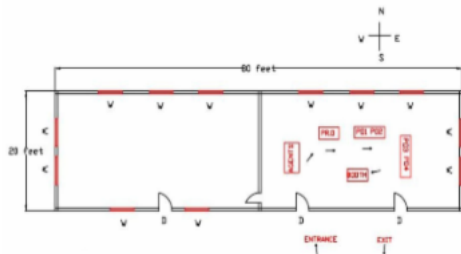

নিৰ্বাচক পঞ্জীয়ন বিষয়াৰ স্বাক্ষৰ

Nazri Naksha

Google Map View

Polling Station Building Front View

ভোটগ্ৰহন কেন্দ্ৰৰ সন্মুখৰ দৃশ্য

Cad View

Key MAP View

1 নাম : ফইজুল ইছলাম পিতাৰ নাম: জাহেৰ আলী ঘৰ নং : 1 বয়স : 50 লিঙ্গ : পুৰুষ	CNF1614568 ফটো উপলব্ধ	2 নাম : শ্বহিদা খাতুন স্বামীৰ নাম: ফইজুল ইছলাম ঘৰ নং : 1 বয়স : 45 লিঙ্গ : মহিলা	CNF1614579 ফটো উপলব্ধ	3 নাম : দীন আলী পিতাৰ নাম: মিৰাজ আলী ঘৰ নং : 2 বয়স : 58 লিঙ্গ : পুৰুষ	CNF1614580 ফটো উপলব্ধ
4 নাম : মালেকা খাতুন স্বামীৰ নাম: দীন আলী ঘৰ নং : 2 বয়স : 48 লিঙ্গ : মহিলা	CNF1614591 ফটো উপলব্ধ	5 নাম : মাইনুল হক পিতাৰ নাম: দীন আলী ঘৰ নং : 2 বয়স : 35 লিঙ্গ : পুৰুষ	CNF1614604 ফটো উপলব্ধ	6 নাম : জোনমনি খাতুন স্বামীৰ নাম: মাইনুল হক ঘৰ নং : 2 বয়স : 28 লিঙ্গ : মহিলা	CNF1201201 ফটো উপলব্ধ
7 নাম : ফিৰজ ইছলাম পিতাৰ নাম: দিন আলী ঘৰ নং : 2 বয়স : 25 লিঙ্গ : পুৰুষ	CNF0568329 ফটো উপলব্ধ	8 নাম : আশ্ৰফ আলি পিতাৰ নাম: মিৰাজ আলী ঘৰ নং : 9 বয়স : 59 লিঙ্গ : পুৰুষ	CNF1614615 ফটো উপলব্ধ	9 নাম : খাইবুল ইছলাম পিতাৰ নাম: আশ্ৰফ আলি ঘৰ নং : 9 বয়স : 39 লিঙ্গ : পুৰুষ	CNF1614637 ফটো উপলব্ধ
10 নাম : আছমা খাতুন স্বামীৰ নাম: খাইবুল ইছলাম ঘৰ নং : 9 বয়স : 32 লিঙ্গ : মহিলা	CNF0012822 ফটো উপলব্ধ	11 নাম : নজৰুল ইছলাম পিতাৰ নাম: মনচুৰ আলী ঘৰ নং : 8 বয়স : 51 লিঙ্গ : পুৰুষ	CNF1614660 ফটো উপলব্ধ	12 নাম : বুয়েনা বেগম স্বামীৰ নাম: নজৰুল ইছলাম ঘৰ নং : 8 বয়স : 45 লিঙ্গ : মহিলা	CNF1614671 ফটো উপলব্ধ
13 নাম : মঃ মফিদুল ইছলাম পিতাৰ নাম: জাহেৰ আলী ঘৰ নং : 8 বয়স : 35 লিঙ্গ : পুৰুষ	CNF1614682 ফটো উপলব্ধ	14 নাম : বুকনুল ইছলাম পিতাৰ নাম: নজৰুল ইছলাম ঘৰ নং : 8 বয়স : 26 লিঙ্গ : পুৰুষ	CNF0532937 ফটো উপলব্ধ	15 নাম : ইয়াছমিনা খাতুন স্বামীৰ নাম: মফিদুল ইছলাম ঘৰ নং : 4 বয়স : 25 লিঙ্গ : মহিলা	CNF4487351 ফটো উপলব্ধ
16 নাম : তফাজ্জুল ইছলাম পিতাৰ নাম: জাহেৰ আলী ঘৰ নং : 5 বয়স : 52 লিঙ্গ : পুৰুষ	CNF1614728 ফটো উপলব্ধ	17 নাম : ফকৰুল ইছলাম পিতাৰ নাম: জাহেৰ আলী ঘৰ নং : 5 বয়স : 49 লিঙ্গ : পুৰুষ	CNF1614740 ফটো উপলব্ধ	18 নাম : আজিজুল ইছলাম পিতাৰ নাম: জাহেৰ আলী ঘৰ নং : 5 বয়স : 46 লিঙ্গ : পুৰুষ	CNF1614751 ফটো উপলব্ধ
19 নাম : বাইহানুল ইছলাম পিতাৰ নাম: জাহেৰ আলী ঘৰ নং : 5 বয়স : 45 লিঙ্গ : পুৰুষ	CNF1614762 ফটো উপলব্ধ	20 নাম : চুফিয়া খাতুন স্বামীৰ নাম: তফাজ্জুল ইছলাম ঘৰ নং : 5 বয়স : 45 লিঙ্গ : মহিলা	CNF1614739 ফটো উপলব্ধ	21 নাম : চাবিকুন নেহাৰ স্বামীৰ নাম: আজিজুল ইছলাম ঘৰ নং : 5 বয়স : 43 লিঙ্গ : মহিলা	CNF1614784 ফটো উপলব্ধ
22 নাম : জহিৰুল ইছলাম পিতাৰ নাম: জাহেৰ আলী ঘৰ নং : 5 বয়স : 42 লিঙ্গ : পুৰুষ	CNF1614773 ফটো উপলব্ধ	E 23 নাম : নাজিৰা খাতুন স্বামীৰ নাম: আজিজুল ইছলাম ঘৰ নং : 5 বয়স : 40 লিঙ্গ : মহিলা	CNF1614795 ফটো উপলব্ধ	# 24 নাম : মৰ্জিনা খাতুন স্বামীৰ নাম: বাইহানুল ইছলাম ঘৰ নং : 5 বয়স : 40 লিঙ্গ : মহিলা	CNF1614808 ফটো উপলব্ধ
25 নাম : আচমিনা বেগম স্বামীৰ নাম: ফকৰুল ইছলাম ঘৰ নং : 5 বয়স : 35 লিঙ্গ : মহিলা	CNF0012823 ফটো উপলব্ধ	26 নাম : আনজুমা খাতুন স্বামীৰ নাম: জহিৰুল ইছলাম ঘৰ নং : 5 বয়স : 32 লিঙ্গ : মহিলা	CNF0012824 ফটো উপলব্ধ	27 নাম : আশ্ৰাফুল ইছলাম পিতাৰ নাম: তফাজ্জুল ইছলাম ঘৰ নং : 5 বয়স : 25 লিঙ্গ : পুৰুষ	CNF4358511 ফটো উপলব্ধ
28 নাম : আকতাৰা বেগম পিতাৰ নাম: আজিজুল ইছলাম ঘৰ নং : 5 বয়স : 24 লিঙ্গ : মহিলা	CNF4487278 ফটো উপলব্ধ	29 নাম : মেহব্বা খাতুন পিতাৰ নাম: তফাজ্জুল ইছলাম ঘৰ নং : 05 বয়স : 21 লিঙ্গ : মহিলা	NIU0033951 ফটো উপলব্ধ	30 নাম : মৰছব আলী পিতাৰ নাম: মিৰাজ আলী ঘৰ নং : 6 বয়স : 62 লিঙ্গ : পুৰুষ	CNF1614819 ফটো উপলব্ধ