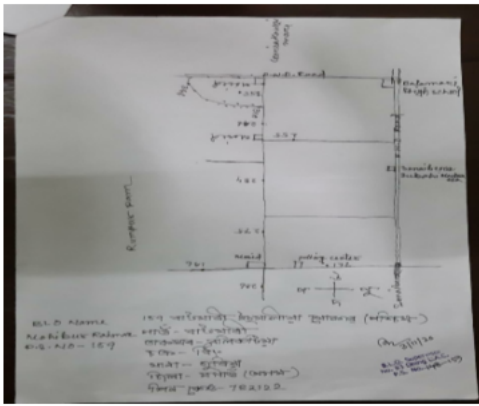

Nazri Naksha