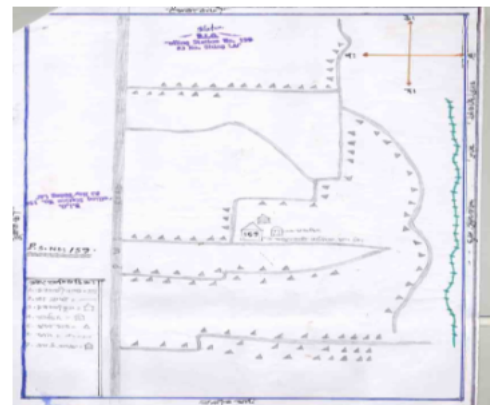

নিৰ্বাচক পঞ্জীয়ন বিষয়াৰ স্বাক্ষৰ

Nazri Naksha

Google Map View

Polling Station Building Front View

ভোটগ্ৰহন কেন্দ্ৰৰ সন্মুখৰ দৃশ্য

Cad View

Key MAP View

1 নাম : জব্বৰন নেছা স্বামীৰ নাম: আব্দুল মমিন খাঁ ঘৰ নং : 187 বয়স : 82 লিঙ্গ : মহিলা	DBH1144838 ফটো উপলব্ধ	2 নাম : আলী হুছেইন পিতাৰ নাম: মমিন খাঁ ঘৰ নং : 187 বয়স : 49 লিঙ্গ : পুৰুষ	DBH1144849 ফটো উপলব্ধ	3 নাম : সাজিদা বেগম স্বামীৰ নাম: আলী হুছেইন ঘৰ নং : 187 বয়স : 43 লিঙ্গ : মহিলা	DBH1144850 ফটো উপলব্ধ
4 নাম : শৰিফুল ইছলাম পিতাৰ নাম: আলী হুছেইন ঘৰ নং : 187 বয়স : 23 লিঙ্গ : পুৰুষ	DBH1214386 ফটো উপলব্ধ	5 নাম : আকবৰ আলী পিতাৰ নাম: মমিন খা ঘৰ নং : 188 বয়স : 65 লিঙ্গ : পুৰুষ	DBH1144861 ফটো উপলব্ধ	6 নাম : স্বফিয়া খাতুন স্বামীৰ নাম: আকবৰ আলী ঘৰ নং : 187 বয়স : 48 লিঙ্গ : মহিলা	DBH1992536 ফটো উপলব্ধ
7 নাম : আবু হানিফা পিতাৰ নাম: আকবৰ আলী ঘৰ নং : 188 বয়স : 40 লিঙ্গ : পুৰুষ	DBH1144872 ফটো উপলব্ধ	8 নাম : হাবিবা খাতুন স্বামীৰ নাম: আবু হানিফা ঘৰ নং : 188 বয়স : 38 লিঙ্গ : মহিলা	DBH1144883 ফটো উপলব্ধ	9 নাম : জিয়াবুৰ ৰহমান পিতাৰ নাম: আকবৰ আলী ঘৰ নং : 188 বয়স : 33 লিঙ্গ : পুৰুষ	DBH1151651 ফটো উপলব্ধ
10 নাম : হবিবুৰ ৰহমান পিতাৰ নাম: আকবৰ আলী ঘৰ নং : 188 বয়স : 31 লিঙ্গ : পুৰুষ	DBH1151708 ফটো উপলব্ধ	11 নাম : পাৰবিনা বেগম স্বামীৰ নাম: জিয়াবুৰ ৰহমান ঘৰ নং : 188 বয়স : 31 লিঙ্গ : মহিলা	DBH0457515 ফটো উপলব্ধ	12 নাম : ৰাহিমা খাতুন স্বামীৰ নাম: দুলাল উদ্দিন ঘৰ নং : 187 বয়স : 27 লিঙ্গ : মহিলা	DBH0598623 ফটো উপলব্ধ
13 নাম : বেজবিনা খাতুন স্বামীৰ নাম: হবিবুৰ ৰহমান ঘৰ নং : 188 বয়স : 27 লিঙ্গ : মহিলা	DBH0337352 ফটো উপলব্ধ	14 নাম : বুলবুল ইছলাম পিতাৰ নাম: আকবৰ আলী ঘৰ নং : 187 বয়স : 22 লিঙ্গ : পুৰুষ	DBH1813898 ফটো উপলব্ধ	15 নাম : আবু হাদিদ পিতাৰ নাম: আবু হানিফা ঘৰ নং : 188 বয়স : 21 লিঙ্গ : পুৰুষ	DBH8753063 ফটো উপলব্ধ
16 নাম : আবু শ্বাহিদ পিতাৰ নাম: আবু হানিফা ঘৰ নং : 188 বয়স : 19 লিঙ্গ : পুৰুষ	PVO0181438 ফটো উপলব্ধ	17 নাম : আলী ইছলাম পিতাৰ নাম: মমিন খা ঘৰ নং : 189 বয়স : 59 লিঙ্গ : পুৰুষ	DBH1144894 ফটো উপলব্ধ	18 নাম : শুকৰী খাতুন স্বামীৰ নাম: আলী ইছলাম ঘৰ নং : 189 বয়স : 54 লিঙ্গ : মহিলা	DBH1144907 ফটো উপলব্ধ
19 নাম : আয়ুব খান পিতাৰ নাম: আলী ইছলাম ঘৰ নং : 189 বয়স : 31 লিঙ্গ : পুৰুষ	DBH0337444 ফটো উপলব্ধ	20 নাম : নাজিমা বেগম স্বামীৰ নাম: আয়ুব খান ঘৰ নং : 189 বয়স : 29 লিঙ্গ : মহিলা	PVO0024828 ফটো উপলব্ধ	# 21 নাম : চামছুল হক পিতাৰ নাম: আব্দুল হাই ঘৰ নং : 190 বয়স : 56 লিঙ্গ : পুৰুষ	DBH1144929 ফটো উপলব্ধ
# 22 নাম : ৰাবিয়া খাতুন স্বামীৰ নাম: ছামছুল হক ঘৰ নং : 190 বয়স : 53 লিঙ্গ : মহিলা	DBH1144930 ফটো উপলব্ধ	23 নাম : আব্দুল বাছিত পিতাৰ নাম: ছামছুল হক ঘৰ নং : 190 বয়স : 28 লিঙ্গ : পুৰুষ	DBH2017143 ফটো উপলব্ধ	# 24 নাম : হাছনা নাহাৰ স্বামীৰ নাম: আব্দুল ওৱাহাব ঘৰ নং : 191 বয়স : 47 লিঙ্গ : মহিলা	DBH1144941 ফটো উপলব্ধ
# 25 নাম : আবুল ফজল মঃ আব্দুৰ ৰেজ্জাক পিতাৰ নাম: আব্দুল ওৱাহাব ঘৰ নং : 191 বয়স : 38 লিঙ্গ : পুৰুষ	DBH1144952 ফটো উপলব্ধ	# 26 নাম : আবুল ফজল মোঃ আশ্ৰাফুল আলাম পিতাৰ নাম: আব্দুল ওৱাহাব ঘৰ নং : 191 বয়স : 35 লিঙ্গ : পুৰুষ	DBH1144963 ফটো উপলব্ধ	# 27 নাম : আব্দুৰ ৰাকিব পিতাৰ নাম: আঃ ওৱাহাব ঘৰ নং : 191 বয়স : 28 লিঙ্গ : পুৰুষ	DBH0347138 ফটো উপলব্ধ
# 28 নাম : মহাম্মদ ইলিয়াছ পিতাৰ নাম: আব্দুল ওৱাহাব ঘৰ নং : 191 বয়স : 27 লিঙ্গ : পুৰুষ	DBH0414995 ফটো উপলব্ধ	29 নাম : আঃ গফুৰ পিতাৰ নাম: আমিৰ উদ্দিন ঘৰ নং : 192 বয়স : 66 লিঙ্গ : পুৰুষ	DBH1144974 ফটো উপলব্ধ	30 নাম : আবুল কাহেম পিতাৰ নাম: আঃ গফুৰ ঘৰ নং : 192 বয়স : 48 লিঙ্গ : পুৰুষ	DBH1145013 ফটো উপলব্ধ