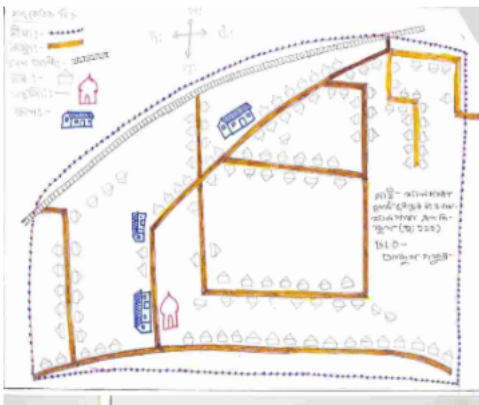

নিৰ্বাচক পঞ্জীয়ন বিষয়াৰ স্বাক্ষৰ

Nazri Naksha

Google Map View

Polling Station Building Front View

ভোটগ্ৰহন কেন্দ্ৰৰ সন্মুখৰ দৃশ্য

Cad View

Key MAP View

1 নাম : জব্বৰন নেছা স্বামীৰ নাম: আব্দুল মমিন খাঁ ঘৰ নং : 187 বয়স : 82 লিঙ্গ : মহিলা	DBH1144838 ফটো উপলব্ধ	2 নাম : আলী হুছেইন পিতাৰ নাম: মমিন খাঁ ঘৰ নং : 187 বয়স : 49 লিঙ্গ : পুৰুষ	DBH1144849 ফটো উপলব্ধ	3 নাম : সাজিদা বেগম স্বামীৰ নাম: আলী হুছেইন ঘৰ নং : 187 বয়স : 43 লিঙ্গ : মহিলা	DBH1144850 ফটো উপলব্ধ
4 নাম : শৰিফুল ইছলাম পিতাৰ নাম: আলী হুছেইন ঘৰ নং : 187 বয়স : 23 লিঙ্গ : পুৰুষ	DBH1214386 ফটো উপলব্ধ	5 নাম : আকবৰ আলী পিতাৰ নাম: মমিন খা ঘৰ নং : 188 বয়স : 65 লিঙ্গ : পুৰুষ	DBH1144861 ফটো উপলব্ধ	6 নাম : স্বফিয়া খাতুন স্বামীৰ নাম: আকবৰ আলী ঘৰ নং : 187 বয়স : 48 লিঙ্গ : মহিলা	DBH1992536 ফটো উপলব্ধ
7 নাম : আবু হানিফা পিতাৰ নাম: আকবৰ আলী ঘৰ নং : 188 বয়স : 40 লিঙ্গ : পুৰুষ	DBH1144872 ফটো উপলব্ধ	8 নাম : হাবিবা খাতুন স্বামীৰ নাম: আবু হানিফা ঘৰ নং : 188 বয়স : 38 লিঙ্গ : মহিলা	DBH1144883 ফটো উপলব্ধ	9 নাম : জিয়াবুৰ ৰহমান পিতাৰ নাম: আকবৰ আলী ঘৰ নং : 188 বয়স : 33 লিঙ্গ : পুৰুষ	DBH1151651 ফটো উপলব্ধ
10 নাম : হবিবুৰ ৰহমান পিতাৰ নাম: আকবৰ আলী ঘৰ নং : 188 বয়স : 31 লিঙ্গ : পুৰুষ	DBH1151708 ফটো উপলব্ধ	11 নাম : পাৰবিনা বেগম স্বামীৰ নাম: জিয়াবুৰ ৰহমান ঘৰ নং : 188 বয়স : 31 লিঙ্গ : মহিলা	DBH0457515 ফটো উপলব্ধ	12 নাম : ৰাহিমা খাতুন স্বামীৰ নাম: দুলাল উদ্দিন ঘৰ নং : 187 বয়স : 27 লিঙ্গ : মহিলা	DBH0598623 ফটো উপলব্ধ
13 নাম : বেজবিনা খাতুন স্বামীৰ নাম: হবিবুৰ ৰহমান ঘৰ নং : 188 বয়স : 27 লিঙ্গ : মহিলা	DBH0337352 ফটো উপলব্ধ	14 নাম : বুলবুল ইছলাম পিতাৰ নাম: আকবৰ আলী ঘৰ নং : 187 বয়স : 22 লিঙ্গ : পুৰুষ	DBH1813898 ফটো উপলব্ধ	15 নাম : আবু হাদিদ পিতাৰ নাম: আবু হানিফা ঘৰ নং : 188 বয়স : 21 লিঙ্গ : পুৰুষ	DBH8753063 ফটো উপলব্ধ
16 নাম : আবু শ্বাহিদ পিতাৰ নাম: আবু হানিফা ঘৰ নং : 188 বয়স : 19 লিঙ্গ : পুৰুষ	PVO0181438 ফটো উপলব্ধ	17 নাম : আলী ইছলাম পিতাৰ নাম: মমিন খা ঘৰ নং : 189 বয়স : 59 লিঙ্গ : পুৰুষ	DBH1144894 ফটো উপলব্ধ	18 নাম : শুকৰী খাতুন স্বামীৰ নাম: আলী ইছলাম ঘৰ নং : 189 বয়স : 54 লিঙ্গ : মহিলা	DBH1144907 ফটো উপলব্ধ
19 নাম : আয়ুব খান পিতাৰ নাম: আলী ইছলাম ঘৰ নং : 189 বয়স : 31 লিঙ্গ : পুৰুষ	DBH0337444 ফটো উপলব্ধ	20 নাম : নাজিমা বেগম স্বামীৰ নাম: আয়ুব খান ঘৰ নং : 189 বয়স : 29 লিঙ্গ : মহিলা	PVO0024828 ফটো উপলব্ধ	# 21 নাম : চামছুল হক পিতাৰ নাম: আব্দুল হাই ঘৰ নং : 190 বয়স : 56 লিঙ্গ : পুৰুষ	DBH1144929 ফটো উপলব্ধ
# 22 নাম : ৰাবিয়া খাতুন স্বামীৰ নাম: ছামছুল হক ঘৰ নং : 190 বয়স : 53 লিঙ্গ : মহিলা	DBH1144930 ফটো উপলব্ধ	23 নাম : আব্দুল বাছিত পিতাৰ নাম: ছামছুল হক ঘৰ নং : 190 বয়স : 28 লিঙ্গ : পুৰুষ	DBH2017143 ফটো উপলব্ধ	# 24 নাম : হাছনা নাহাৰ স্বামীৰ নাম: আব্দুল ওৱাহাব ঘৰ নং : 191 বয়স : 47 লিঙ্গ : মহিলা	DBH1144941 ফটো উপলব্ধ
# 25 নাম : আবুল ফজল মঃ আব্দুৰ ৰেজ্জাক পিতাৰ নাম: আব্দুল ওৱাহাব ঘৰ নং : 191 বয়স : 38 লিঙ্গ : পুৰুষ	DBH1144952 ফটো উপলব্ধ	# 26 নাম : আবুল ফজল মোঃ আশ্ৰাফুল আলাম পিতাৰ নাম: আব্দুল ওৱাহাব ঘৰ নং : 191 বয়স : 35 লিঙ্গ : পুৰুষ	DBH1144963 ফটো উপলব্ধ	# 27 নাম : আব্দুৰ ৰাকিব পিতাৰ নাম: আঃ ওৱাহাব ঘৰ নং : 191 বয়স : 28 লিঙ্গ : পুৰুষ	DBH0347138 ফটো উপলব্ধ
# 28 নাম : মহাম্মদ ইলিয়াছ পিতাৰ নাম: আব্দুল ওৱাহাব ঘৰ নং : 191 বয়স : 27 লিঙ্গ : পুৰুষ	DBH0414995 ফটো উপলব্ধ	29 নাম : আঃ গফুৰ পিতাৰ নাম: আমিৰ উদ্দিন ঘৰ নং : 192 বয়স : 66 লিঙ্গ : পুৰুষ	DBH1144974 ফটো উপলব্ধ	30 নাম : আবুল কাহেম পিতাৰ নাম: আঃ গফুৰ ঘৰ নং : 192 বয়স : 48 লিঙ্গ : পুৰুষ	DBH1145013 ফটো উপলব্ধ