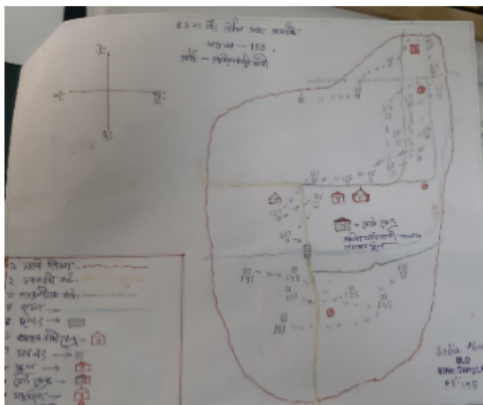

Nazri Naksha