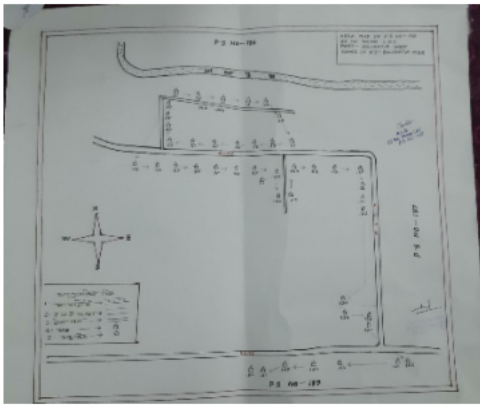

Nazri Naksha