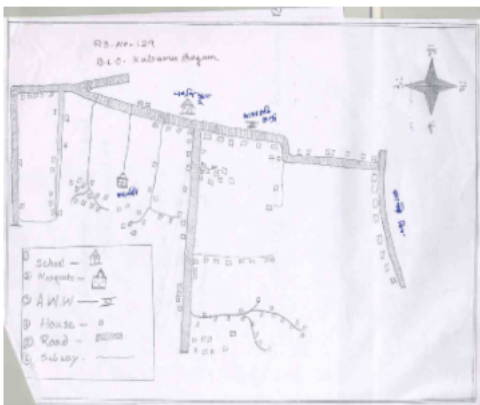

নিৰ্বাচক পঞ্জীয়ন বিষয়াৰ স্বাক্ষৰ

Nazri Naksha

Google Map View

Polling Station Building Front View

ভোটগ্ৰহন কেন্দ্ৰৰ সন্মুখৰ দৃশ্য

Cad View

Key MAP View

1 নাম : সহৰবান স্বামীৰ নাম: গিয়াচ উদ্দিন ঘৰ নং : 1 বয়স : 80 লিঙ্গ : মহিলা	DBH9634575 ফটো উপলব্ধ	D 2 নাম : বয়মন নেচা স্বামীৰ নাম: চামচুদ্দিন ঘৰ নং : 1 বয়স : 76 লিঙ্গ : মহিলা	DBH9634633 ফটো উপলব্ধ	3 নাম : আ: বহিদ পিতাৰ নাম: গিয়াচ উদ্দিন ঘৰ নং : 1 বয়স : 62 লিঙ্গ : পুৰুষ	DBH9634586 ফটো উপলব্ধ
4 নাম : মহিৰম নেচা স্বামীৰ নাম: আঃ বহিদ ঘৰ নং : 1 বয়স : 52 লিঙ্গ : মহিলা	DBH9634597 ফটো উপলব্ধ	5 নাম : আঃ মতিন পিতাৰ নাম: গিয়াছ উদ্দিন ঘৰ নং : 1 বয়স : 45 লিঙ্গ : পুৰুষ	DBH9634644 ফটো উপলব্ধ	6 নাম : বুমনো খাতুন স্বামীৰ নাম: আঃ মতিন ঘৰ নং : 1 বয়স : 41 লিঙ্গ : মহিলা	DBH9634655 ফটো উপলব্ধ
7 নাম : মুছিদা খাতুন স্বামীৰ নাম: আঃ বফিক ঘৰ নং : 1 বয়স : 36 লিঙ্গ : মহিলা	DBH1885172 ফটো উপলব্ধ	8 নাম : মাজেদা খাতুন স্বামীৰ নাম: মোবাৰক আলী ঘৰ নং : 1 বয়স : 32 লিঙ্গ : মহিলা	DBH0286203 ফটো উপলব্ধ	# 9 নাম : সাহাবুল ইছলাম পিতাৰ নাম: আব্দুল বফিক ঘৰ নং : 1 বয়স : 30 লিঙ্গ : পুৰুষ	DBH0282996 ফটো উপলব্ধ
10 নাম : মোবাৰক আলী পিতাৰ নাম: আব্দুল বহিদ ঘৰ নং : 1 বয়স : 29 লিঙ্গ : পুৰুষ	DBH0283028 ফটো উপলব্ধ	# 11 নাম : বেৰিকবুল ইছলাম পিতাৰ নাম: আব্দুল বফিক ঘৰ নং : 1 বয়স : 28 লিঙ্গ : পুৰুষ	DBH0283135 ফটো উপলব্ধ	12 নাম : শ্বহিদা বেগম স্বামীৰ নাম: সাহাবুল ইছলাম ঘৰ নং : 1 বয়স : 24 লিঙ্গ : মহিলা	DBH1992791 ফটো উপলব্ধ
13 নাম : মোজাম্মিল হক পিতাৰ নাম: আব্দুল বহিদ ঘৰ নং : 1 বয়স : 23 লিঙ্গ : পুৰুষ	DBH1991819 ফটো উপলব্ধ	# 14 নাম : মহাম্মদ আলী পিতাৰ নাম: মামুদ আলী ঘৰ নং : 2 বয়স : 62 লিঙ্গ : পুৰুষ	DBH9634666 ফটো উপলব্ধ	# 15 নাম : জৰিনা খাতুন স্বামীৰ নাম: মহাম্মদ আলী ঘৰ নং : 2 বয়স : 55 লিঙ্গ : মহিলা	DBH9634677 ফটো উপলব্ধ
# 16 নাম : আঃ বহমান পিতাৰ নাম: মহাম্মদ আলী ঘৰ নং : 2 বয়স : 43 লিঙ্গ : পুৰুষ	DBH9634699 ফটো উপলব্ধ	# 17 নাম : খুছিদা খাতুন স্বামীৰ নাম: আঃ বহমান ঘৰ নং : 2 বয়স : 38 লিঙ্গ : মহিলা	DBH9634702 ফটো উপলব্ধ	# 18 নাম : বুমেণা বেগম স্বামীৰ নাম: শ্বাজিবুৰ বহমান ঘৰ নং : 2 বয়স : 30 লিঙ্গ : মহিলা	DBH0571380 ফটো উপলব্ধ
# 19 নাম : শ্বাজিবুৰ বহমান পিতাৰ নাম: মহাম্মদ আলী ঘৰ নং : 2 বয়স : 29 লিঙ্গ : পুৰুষ	DBH0077198 ফটো উপলব্ধ	20 নাম : আজিবুৰ বহমান পিতাৰ নাম: মহাম্মদ আলী ঘৰ নং : 2 বয়স : 25 লিঙ্গ : পুৰুষ	DBH0556415 ফটো উপলব্ধ	21 নাম : কল্পনা খাতুন স্বামীৰ নাম: আজিবুৰ বহমান ঘৰ নং : 2 বয়স : 24 লিঙ্গ : মহিলা	DBH1992783 ফটো উপলব্ধ
22 নাম : আজিজুল হক পিতাৰ নাম: মহাম্মদ আলী ঘৰ নং : 2 বয়স : 24 লিঙ্গ : পুৰুষ	DBH1993054 ফটো উপলব্ধ	23 নাম : আজিবুৰ বহমান পিতাৰ নাম: লীল মামুদ ঘৰ নং : 9 বয়স : 47 লিঙ্গ : পুৰুষ	DBH9634724 ফটো উপলব্ধ	24 নাম : মৰজিনা বেগম স্বামীৰ নাম: আঃ বহমান ঘৰ নং : 9 বয়স : 42 লিঙ্গ : মহিলা	DBH9634735 ফটো উপলব্ধ
25 নাম : খাইৰন নেছা পিতাৰ নাম: আব্দুল গফুৰ ঘৰ নং : 9 বয়স : 29 লিঙ্গ : মহিলা	DBH2012482 ফটো উপলব্ধ	26 নাম : খতিজা বান স্বামীৰ নাম: মো বহিদ ফকিৰ ঘৰ নং : 8 বয়স : 76 লিঙ্গ : মহিলা	DBH9634757 ফটো উপলব্ধ	27 নাম : ছাইফুল ইছলাম পিতাৰ নাম: বহিদ ফকিৰ ঘৰ নং : 8 বয়স : 48 লিঙ্গ : পুৰুষ	DBH9634768 ফটো উপলব্ধ
28 নাম : গুল নেহাৰ স্বামীৰ নাম: ছাইফুল ইছলাম ঘৰ নং : 8 বয়স : 45 লিঙ্গ : মহিলা	DBH9634779 ফটো উপলব্ধ	29 নাম : বাবুল ইছলাম পিতাৰ নাম: বাচিদ ফকিৰ ঘৰ নং : 8 বয়স : 45 লিঙ্গ : পুৰুষ	DBH9634780 ফটো উপলব্ধ	30 নাম : ফালানি বেগম স্বামীৰ নাম: বাবুল ইছলাম ঘৰ নং : 4 বয়স : 41 লিঙ্গ : মহিলা	DBH2012318 ফটো উপলব্ধ