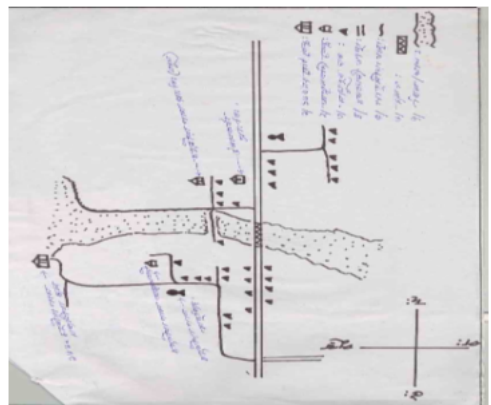

নিৰ্বাচক পঞ্জীয়ন বিষয়াৰ স্বাক্ষৰ

Nazri Naksha

Google Map View

Polling Station Building Front View

ভোটগ্ৰহন কেন্দ্ৰৰ সন্মুখৰ দৃশ্য

Cad View

Key MAP View

1 নাম : হাচিনা বেগম স্বামীৰ নাম: জান্নাতুল ফেৰদৌছ ঘৰ নং : 0 বয়স : 22 লিঙ্গ : মহিলা	DBH1949510 ফটো উপলব্ধ	2 নাম : ছাদ্দাম হুছেইন পিতাৰ নাম: আব্দুল আজিজ ঘৰ নং : 1 বয়স : 28 লিঙ্গ : পুৰুষ	DBH0456731 ফটো উপলব্ধ	3 নাম : ইজাজুল ইছলাম পিতাৰ নাম: আঃ আজিজ ঘৰ নং : 1 বয়স : 23 লিঙ্গ : পুৰুষ	PVO0210872 ফটো উপলব্ধ
4 নাম : খাৰিজুল ইছলাম পিতাৰ নাম: আব্দুল আজিজ ঘৰ নং : 1 গ বয়স : 25 লিঙ্গ : পুৰুষ	DBH1280072 ফটো উপলব্ধ	5 নাম : নাৰগিছ ছুলতানা স্বামীৰ নাম: খাৰিজুল ইছলাম ঘৰ নং : 1 গ বয়স : 21 লিঙ্গ : মহিলা	PVO0038885 ফটো উপলব্ধ	6 নাম : ছহিনা খাতুন স্বামীৰ নাম: ছাদ্দাম হুছেইন ঘৰ নং : 1 ঘ বয়স : 31 লিঙ্গ : মহিলা	DBH8764391 ফটো উপলব্ধ
7 নাম : মেৰাজুল ইছলাম পিতাৰ নাম: আব্দুল আজিজ ঘৰ নং : 1 ঘ বয়স : 24 লিঙ্গ : পুৰুষ	DBH1949320 ফটো উপলব্ধ	# 8 নাম : আঃ আজিজ পিতাৰ নাম: মৃত: উচন আলী ঘৰ নং : 1 ক বয়স : 63 লিঙ্গ : পুৰুষ	DBH1194565 ফটো উপলব্ধ	9 নাম : ছালমা আকতাৰা স্বামীৰ নাম: আ: আজিজ ঘৰ নং : 1 বয়স : 52 লিঙ্গ : মহিলা	DBH1194587 ফটো উপলব্ধ
10 নাম : মাফিয়া খাতুন পিতাৰ নাম: আব্দুল আজিজ ঘৰ নং : 1 ক বয়স : 29 লিঙ্গ : মহিলা	DBH0316562 ফটো উপলব্ধ	11 নাম : বহিমা খাতুন স্বামীৰ নাম: আ: আজিজ ঘৰ নং : 1 খ বয়স : 55 লিঙ্গ : মহিলা	DBH1194576 ফটো উপলব্ধ	# 12 নাম : লাফৰালি ফাৰুক পিতাৰ নাম: আব্দুল আজিজ ঘৰ নং : 1 খ বয়স : 25 লিঙ্গ : পুৰুষ	DBH0445262 ফটো উপলব্ধ
13 নাম : মানজুমা খাতুন পিতাৰ নাম: আঃ আজিজ ঘৰ নং : 1 খ বয়স : 24 লিঙ্গ : মহিলা	DBH1949171 ফটো উপলব্ধ	14 নাম : হালিমা খাতুন স্বামীৰ নাম: লাহৰী আলী ফাৰুক ঘৰ নং : 1 খ বয়স : 21 লিঙ্গ : মহিলা	PVO0042168 ফটো উপলব্ধ	15 নাম : ছৈদন নেছা স্বামীৰ নাম: ফজৰ আলী ঘৰ নং : 2 বয়স : 65 লিঙ্গ : মহিলা	DBH1194598 ফটো উপলব্ধ
# 16 নাম : জাকিৰ হুছেইন পিতাৰ নাম: ফজৰ আলী ঘৰ নং : 2 বয়স : 29 লিঙ্গ : পুৰুষ	DBH0213876 ফটো উপলব্ধ	17 নাম : তছলিমা খাতুন স্বামীৰ নাম: জাকিৰ হুছেইন ঘৰ নং : 2 বয়স : 22 লিঙ্গ : মহিলা	DBH1949536 ফটো উপলব্ধ	# 18 নাম : আব্দৰ বহমান পিতাৰ নাম: মৃত: উচন আলী ঘৰ নং : 8 বয়স : 56 লিঙ্গ : পুৰুষ	DBH1194601 ফটো উপলব্ধ
19 নাম : হনফা খাতুন স্বামীৰ নাম: আব্দৰ বহমান ঘৰ নং : 8 বয়স : 48 লিঙ্গ : মহিলা	DBH1194612 ফটো উপলব্ধ	20 নাম : শূফিউৰ বহমান পিতাৰ নাম: আব্দৰ বহমান ঘৰ নং : 4 বয়স : 22 লিঙ্গ : পুৰুষ	DBH8764250 ফটো উপলব্ধ	21 নাম : মিজানুৰ বহমান পিতাৰ নাম: আব্দৰ বহমান ঘৰ নং : 8 বয়স : 19 লিঙ্গ : পুৰুষ	PVO0263178 ফটো উপলব্ধ
# 22 নাম : উমেকুলচুম স্বামীৰ নাম: মৃত: আঃ মাজিদ ঘৰ নং : 5 বয়স : 65 লিঙ্গ : মহিলা	DBH1194623 ফটো উপলব্ধ	23 নাম : আচমিনা খাতুন স্বামীৰ নাম: ছাহজাহান আলী ঘৰ নং : 5 বয়স : 40 লিঙ্গ : মহিলা	DBH1194678 ফটো উপলব্ধ	24 নাম : মাজনী চুলতানা স্বামীৰ নাম: ওৱালিদ আলম ঘৰ নং : 5 বয়স : 21 লিঙ্গ : মহিলা	PVO0211383 ফটো উপলব্ধ
25 নাম : আচান উল্লাহ পিতাৰ নাম: ছাহজাহান আলী ঘৰ নং : 5 বয়স : 21 লিঙ্গ : পুৰুষ	PVO0261495 ফটো উপলব্ধ	26 নাম : ছুমায়েন কবিৰ পিতাৰ নাম: মুক্তাৰ হুছেইন ঘৰ নং : 5 বয়স : 20 লিঙ্গ : পুৰুষ	PVO0263053 ফটো উপলব্ধ	27 নাম : কাতল বৰা পিতাৰ নাম: কনক বৰা ঘৰ নং : 5 চ বয়স : 40 লিঙ্গ : পুৰুষ	DBH1949395 ফটো উপলব্ধ
28 নাম : মিলিকী বৰা স্বামীৰ নাম: কাতল বৰা ঘৰ নং : 5 চ বয়স : 27 লিঙ্গ : মহিলা	DBH1949031 ফটো উপলব্ধ	29 নাম : নুৰ আলম পিতাৰ নাম: আঃ মজিত ঘৰ নং : 5 গ বয়স : 40 লিঙ্গ : পুৰুষ	DBH1194656 ফটো উপলব্ধ	30 নাম : স্বাজিদা খাতুন স্বামীৰ নাম: নুৰ আলম ঘৰ নং : 5 গ বয়স : 32 লিঙ্গ : মহিলা	DBH1202499 ফটো উপলব্ধ