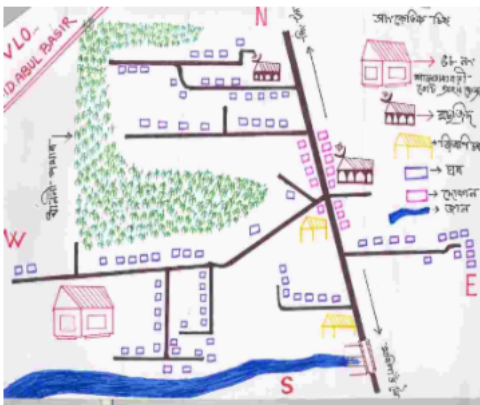

নিৰ্বাচক পঞ্জীয়ন বিষয়াৰ স্বাক্ষৰ

Nazri Naksha

Google Map View

Polling Station Building Front View

ভোটগ্ৰহন কেন্দ্ৰৰ সন্মুখৰ দৃশ্য

Cad View

Key MAP View

1 নাম : হাচিনা বেগম স্বামীৰ নাম: জান্নাতুল ফেৰদৌছ ঘৰ নং : 0 বয়স : 22 লিঙ্গ : মহিলা	DBH1949510 ফটো উপলব্ধ	2 নাম : ছাদ্দাম হুছেইন পিতাৰ নাম: আব্দুল আজিজ ঘৰ নং : 1 বয়স : 28 লিঙ্গ : পুৰুষ	DBH0456731 ফটো উপলব্ধ	3 নাম : ইজাজুল ইছলাম পিতাৰ নাম: আঃ আজিজ ঘৰ নং : 1 বয়স : 23 লিঙ্গ : পুৰুষ	PVO0210872 ফটো উপলব্ধ
4 নাম : খাৰিজুল ইছলাম পিতাৰ নাম: আব্দুল আজিজ ঘৰ নং : 1 গ বয়স : 25 লিঙ্গ : পুৰুষ	DBH1280072 ফটো উপলব্ধ	5 নাম : নাৰগিছ ছুলতানা স্বামীৰ নাম: খাৰিজুল ইছলাম ঘৰ নং : 1 গ বয়স : 21 লিঙ্গ : মহিলা	PVO0038885 ফটো উপলব্ধ	6 নাম : ছহিনা খাতুন স্বামীৰ নাম: ছাদ্দাম হুছেইন ঘৰ নং : 1 ঘ বয়স : 31 লিঙ্গ : মহিলা	DBH8764391 ফটো উপলব্ধ
7 নাম : মেৰাজুল ইছলাম পিতাৰ নাম: আব্দুল আজিজ ঘৰ নং : 1 ঘ বয়স : 24 লিঙ্গ : পুৰুষ	DBH1949320 ফটো উপলব্ধ	# 8 নাম : আঃ আজিজ পিতাৰ নাম: মৃত: উচন আলী ঘৰ নং : 1 ক বয়স : 63 লিঙ্গ : পুৰুষ	DBH1194565 ফটো উপলব্ধ	9 নাম : ছালমা আকতাৰা স্বামীৰ নাম: আ: আজিজ ঘৰ নং : 1 বয়স : 52 লিঙ্গ : মহিলা	DBH1194587 ফটো উপলব্ধ
10 নাম : মাফিয়া খাতুন পিতাৰ নাম: আব্দুল আজিজ ঘৰ নং : 1 ক বয়স : 29 লিঙ্গ : মহিলা	DBH0316562 ফটো উপলব্ধ	11 নাম : বহিমা খাতুন স্বামীৰ নাম: আ: আজিজ ঘৰ নং : 1 খ বয়স : 55 লিঙ্গ : মহিলা	DBH1194576 ফটো উপলব্ধ	# 12 নাম : লাফৰালি ফাৰুক পিতাৰ নাম: আব্দুল আজিজ ঘৰ নং : 1 খ বয়স : 25 লিঙ্গ : পুৰুষ	DBH0445262 ফটো উপলব্ধ
13 নাম : মানজুমা খাতুন পিতাৰ নাম: আঃ আজিজ ঘৰ নং : 1 খ বয়স : 24 লিঙ্গ : মহিলা	DBH1949171 ফটো উপলব্ধ	14 নাম : হালিমা খাতুন স্বামীৰ নাম: লাহৰী আলী ফাৰুক ঘৰ নং : 1 খ বয়স : 21 লিঙ্গ : মহিলা	PVO0042168 ফটো উপলব্ধ	15 নাম : ছৈদন নেছা স্বামীৰ নাম: ফজৰ আলী ঘৰ নং : 2 বয়স : 65 লিঙ্গ : মহিলা	DBH1194598 ফটো উপলব্ধ
# 16 নাম : জাকিৰ হুছেইন পিতাৰ নাম: ফজৰ আলী ঘৰ নং : 2 বয়স : 29 লিঙ্গ : পুৰুষ	DBH0213876 ফটো উপলব্ধ	17 নাম : তছলিমা খাতুন স্বামীৰ নাম: জাকিৰ হুছেইন ঘৰ নং : 2 বয়স : 22 লিঙ্গ : মহিলা	DBH1949536 ফটো উপলব্ধ	# 18 নাম : আব্দৰ বহমান পিতাৰ নাম: মৃত: উচন আলী ঘৰ নং : 8 বয়স : 56 লিঙ্গ : পুৰুষ	DBH1194601 ফটো উপলব্ধ
19 নাম : হনফা খাতুন স্বামীৰ নাম: আব্দৰ বহমান ঘৰ নং : 8 বয়স : 48 লিঙ্গ : মহিলা	DBH1194612 ফটো উপলব্ধ	20 নাম : শূফিউৰ বহমান পিতাৰ নাম: আব্দৰ বহমান ঘৰ নং : 4 বয়স : 22 লিঙ্গ : পুৰুষ	DBH8764250 ফটো উপলব্ধ	21 নাম : মিজানুৰ বহমান পিতাৰ নাম: আব্দৰ বহমান ঘৰ নং : 8 বয়স : 19 লিঙ্গ : পুৰুষ	PVO0263178 ফটো উপলব্ধ
# 22 নাম : উমেকুলচুম স্বামীৰ নাম: মৃত: আঃ মাজিদ ঘৰ নং : 5 বয়স : 65 লিঙ্গ : মহিলা	DBH1194623 ফটো উপলব্ধ	23 নাম : আচমিনা খাতুন স্বামীৰ নাম: ছাহজাহান আলী ঘৰ নং : 5 বয়স : 40 লিঙ্গ : মহিলা	DBH1194678 ফটো উপলব্ধ	24 নাম : মাজনী চুলতানা স্বামীৰ নাম: ওৱালিদ আলম ঘৰ নং : 5 বয়স : 21 লিঙ্গ : মহিলা	PVO0211383 ফটো উপলব্ধ
25 নাম : আচান উল্লাহ পিতাৰ নাম: ছাহজাহান আলী ঘৰ নং : 5 বয়স : 21 লিঙ্গ : পুৰুষ	PVO0261495 ফটো উপলব্ধ	26 নাম : ছুমায়েন কবিৰ পিতাৰ নাম: মুক্তাৰ হুছেইন ঘৰ নং : 5 বয়স : 20 লিঙ্গ : পুৰুষ	PVO0263053 ফটো উপলব্ধ	27 নাম : কাতল বৰা পিতাৰ নাম: কনক বৰা ঘৰ নং : 5 চ বয়স : 40 লিঙ্গ : পুৰুষ	DBH1949395 ফটো উপলব্ধ
28 নাম : মিলিকী বৰা স্বামীৰ নাম: কাতল বৰা ঘৰ নং : 5 চ বয়স : 27 লিঙ্গ : মহিলা	DBH1949031 ফটো উপলব্ধ	29 নাম : নুৰ আলম পিতাৰ নাম: আঃ মজিত ঘৰ নং : 5 গ বয়স : 40 লিঙ্গ : পুৰুষ	DBH1194656 ফটো উপলব্ধ	30 নাম : স্বাজিদা খাতুন স্বামীৰ নাম: নুৰ আলম ঘৰ নং : 5 গ বয়স : 32 লিঙ্গ : মহিলা	DBH1202499 ফটো উপলব্ধ