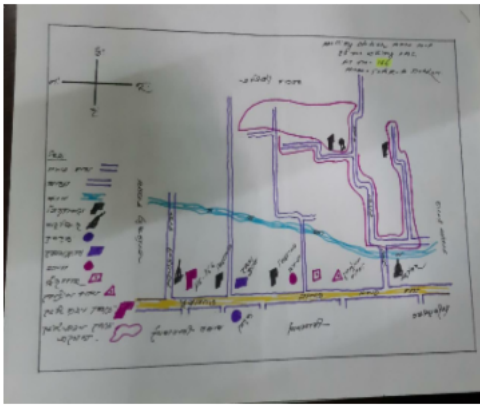

Nazri Naksha