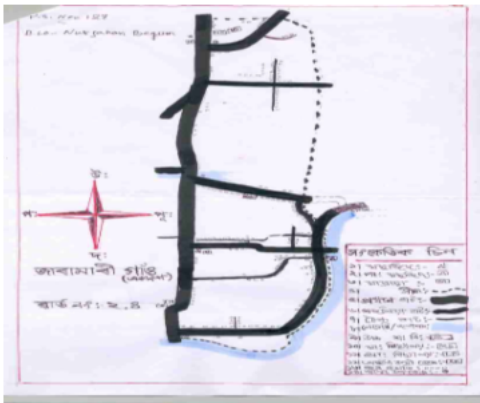

নিৰ্বাচক পঞ্জীয়ন বিষয়াৰ স্বাক্ষৰ

Nazri Naksha

Google Map View

Polling Station Building Front View

ভোটগ্ৰহন কেন্দ্ৰৰ সন্মুখৰ দৃশ্য

Cad View

Key MAP View

1 নাম : ছাফিয়া খাতুন স্বামীৰ নাম : তাহেৰ উদ্দিন ঘৰ নং : 01 বয়স : 36 লিঙ্গ : মহিলা	DBH9534570 ফটো উপলব্ধ	2 নাম : নজবিনা খাতুন পিতাৰ নাম : তাহেৰ উদ্দিন ঘৰ নং : 1 বয়স : 32 লিঙ্গ : মহিলা	DBH0282707 ফটো উপলব্ধ	# 3 নাম : জবেদা খাতুন স্বামীৰ নাম : বিলাল উদ্দিন ঘৰ নং : 1 বয়স : 32 লিঙ্গ : মহিলা	DBH0609081 ফটো উপলব্ধ
4 নাম : লুতফৰ বহমান পিতাৰ নাম : তাহেৰ উদ্দিন ঘৰ নং : 1 বয়স : 29 লিঙ্গ : পুৰুষ	DBH0608950 ফটো উপলব্ধ	# 5 নাম : বিল্লাল উদ্দিন পিতাৰ নাম : তাহেৰ উদ্দিন ঘৰ নং : 1 বয়স : 32 লিঙ্গ : পুৰুষ	DBH0283325 ফটো উপলব্ধ	6 নাম : আছৰ আলী পিতাৰ নাম : ডামেশ আলী ঘৰ নং : 2 বয়স : 62 লিঙ্গ : পুৰুষ	DBH9534581 ফটো উপলব্ধ
7 নাম : হনুফা খাতুন স্বামীৰ নাম : আছৰ আলী ঘৰ নং : 2 বয়স : 58 লিঙ্গ : মহিলা	DBH9534592 ফটো উপলব্ধ	# 8 নাম : আক্তৰ আলী পিতাৰ নাম : আচৰ আলী ঘৰ নং : 2 বয়স : 34 লিঙ্গ : পুৰুষ	DBH1885003 ফটো উপলব্ধ	# 9 নাম : মিনজুৰা খাতুন স্বামীৰ নাম : আক্তৰ আলী ঘৰ নং : 2 বয়স : 31 লিঙ্গ : মহিলা	DBH0495424 ফটো উপলব্ধ
# 10 নাম : আৰুছ আলী পিতাৰ নাম : আছৰ আলী ঘৰ নং : 2 বয়স : 31 লিঙ্গ : পুৰুষ	DBH0213827 ফটো উপলব্ধ	# 11 নাম : জালেকা খাতুন স্বামীৰ নাম : আৰুছ আলী ঘৰ নং : 2 বয়স : 20 লিঙ্গ : মহিলা	DBH2030617 ফটো উপলব্ধ	12 নাম : বিবি হুৱাহ পিতাৰ নাম : আচৰ আলী ঘৰ নং : 2 বয়স : 24 লিঙ্গ : মহিলা	PVO0138610 ফটো উপলব্ধ
13 নাম : ফজৰ আলী পিতাৰ নাম : ডামেশ আলী ঘৰ নং : 3 বয়স : 56 লিঙ্গ : পুৰুষ	DBH9534605 ফটো উপলব্ধ	14 নাম : হুচনাৰা বেগম স্বামীৰ নাম : ফজৰ আলী ঘৰ নং : 3 বয়স : 50 লিঙ্গ : মহিলা	DBH9534616 ফটো উপলব্ধ	# 15 নাম : নিজাম উদ্দিন পিতাৰ নাম : ফজৰ আলী ঘৰ নং : 03 বয়স : 31 লিঙ্গ : পুৰুষ	DBH0231837 ফটো উপলব্ধ
16 নাম : আকবৰ আলী পিতাৰ নাম : ফজৰ আলী ঘৰ নং : 3 বয়স : 29 লিঙ্গ : পুৰুষ	DBH0747063 ফটো উপলব্ধ	17 নাম : চেলিমা খাতুন স্বামীৰ নাম : আকবৰ আলী ঘৰ নং : 3 বয়স : 27 লিঙ্গ : মহিলা	DBH0609164 ফটো উপলব্ধ	18 নাম : সনজিদা খাতুন পিতাৰ নাম : ফজৰ আলী ঘৰ নং : 3 বয়স : 25 লিঙ্গ : মহিলা	DBH0740183 ফটো উপলব্ধ
19 নাম : মনজুমা বেগম স্বামীৰ নাম : নিজাম উদ্দিন ঘৰ নং : 3 বয়স : 25 লিঙ্গ : মহিলা	DBH0608430 ফটো উপলব্ধ	20 নাম : বুবিনা খাতুন পিতাৰ নাম : ফজৰ আলী ঘৰ নং : 3 বয়স : 25 লিঙ্গ : মহিলা	DBH0608380 ফটো উপলব্ধ	21 নাম : আজগৰ আলী পিতাৰ নাম : ফজৰ আলী ঘৰ নং : 3 বয়স : 22 লিঙ্গ : পুৰুষ	PVO0010223 ফটো উপলব্ধ
22 নাম : জহুৰবান স্বামীৰ নাম : সুবেদ আলী ঘৰ নং : 8 বয়স : 70 লিঙ্গ : মহিলা	DBH9534649 ফটো উপলব্ধ	# 23 নাম : হাছেন আলী পিতাৰ নাম : গুলাম আলী ঘৰ নং : 8 বয়স : 66 লিঙ্গ : পুৰুষ	DBH9534627 ফটো উপলব্ধ	# 24 নাম : বুকিয়া খাতুন স্বামীৰ নাম : হাছেন আলী ঘৰ নং : 8 বয়স : 55 লিঙ্গ : মহিলা	DBH9534638 ফটো উপলব্ধ
# 25 নাম : আজিজুল হক পিতাৰ নাম : হাছেন আলী ঘৰ নং : 8 বয়স : 32 লিঙ্গ : পুৰুষ	DBH0237925 ফটো উপলব্ধ	# 26 নাম : ইছমাহিল হুছেইন পিতাৰ নাম : হাছেন আলী ঘৰ নং : 8 বয়স : 28 লিঙ্গ : পুৰুষ	DBH0238147 ফটো উপলব্ধ	# 27 নাম : হাবিজুন নেহাৰ স্বামীৰ নাম : আজিজুল হক ঘৰ নং : 8 বয়স : 26 লিঙ্গ : মহিলা	DBH0735266 ফটো উপলব্ধ
# 28 নাম : জেছমিনা খাতুন স্বামীৰ নাম : ইছমাহিল হুছেইন ঘৰ নং : 8 বয়স : 22 লিঙ্গ : মহিলা	DBH2032886 ফটো উপলব্ধ	29 নাম : হনুফা খাতুন স্বামীৰ নাম : আঃ মোতালেব ঘৰ নং : 5 বয়স : 55 লিঙ্গ : মহিলা	DBH9534683 ফটো উপলব্ধ	# 30 নাম : ইক্ৰামুল ইছলাম পিতাৰ নাম : আব্দুল মোতালেব ঘৰ নং : 5 বয়স : 35 লিঙ্গ : পুৰুষ	DBH9543855 ফটো উপলব্ধ