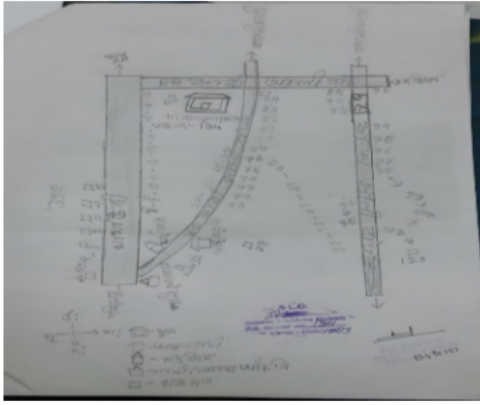

নিৰ্বাচক পঞ্জীয়ন বিষয়াৰ স্বাক্ষৰ

Nazri Naksha

Google Map View

Polling Station Building Front View

ভোটগ্ৰহন কেন্দ্ৰৰ সন্মুখৰ দৃশ্য

Cad View

Key MAP View

1 নাম : ছাফিয়া খাতুন স্বামীৰ নাম : তাহেৰ উদ্দিন ঘৰ নং : 01 বয়স : 36 লিঙ্গ : মহিলা	DBH9534570 ফটো উপলব্ধ	2 নাম : নজবিনা খাতুন পিতাৰ নাম : তাহেৰ উদ্দিন ঘৰ নং : 1 বয়স : 32 লিঙ্গ : মহিলা	DBH0282707 ফটো উপলব্ধ	# 3 নাম : জবেদা খাতুন স্বামীৰ নাম : বিলাল উদ্দিন ঘৰ নং : 1 বয়স : 32 লিঙ্গ : মহিলা	DBH0609081 ফটো উপলব্ধ
4 নাম : লুতফৰ বহমান পিতাৰ নাম : তাহেৰ উদ্দিন ঘৰ নং : 1 বয়স : 29 লিঙ্গ : পুৰুষ	DBH0608950 ফটো উপলব্ধ	# 5 নাম : বিল্লাল উদ্দিন পিতাৰ নাম : তাহেৰ উদ্দিন ঘৰ নং : 1 বয়স : 32 লিঙ্গ : পুৰুষ	DBH0283325 ফটো উপলব্ধ	6 নাম : আছৰ আলী পিতাৰ নাম : ডামেশ আলী ঘৰ নং : 2 বয়স : 62 লিঙ্গ : পুৰুষ	DBH9534581 ফটো উপলব্ধ
7 নাম : হনুফা খাতুন স্বামীৰ নাম : আছৰ আলী ঘৰ নং : 2 বয়স : 58 লিঙ্গ : মহিলা	DBH9534592 ফটো উপলব্ধ	# 8 নাম : আক্তৰ আলী পিতাৰ নাম : আচৰ আলী ঘৰ নং : 2 বয়স : 34 লিঙ্গ : পুৰুষ	DBH1885003 ফটো উপলব্ধ	# 9 নাম : মিনজুৰা খাতুন স্বামীৰ নাম : আক্তৰ আলী ঘৰ নং : 2 বয়স : 31 লিঙ্গ : মহিলা	DBH0495424 ফটো উপলব্ধ
# 10 নাম : আৰুছ আলী পিতাৰ নাম : আছৰ আলী ঘৰ নং : 2 বয়স : 31 লিঙ্গ : পুৰুষ	DBH0213827 ফটো উপলব্ধ	# 11 নাম : জালেকা খাতুন স্বামীৰ নাম : আৰুছ আলী ঘৰ নং : 2 বয়স : 20 লিঙ্গ : মহিলা	DBH2030617 ফটো উপলব্ধ	12 নাম : বিবি হুৱাহ পিতাৰ নাম : আচৰ আলী ঘৰ নং : 2 বয়স : 24 লিঙ্গ : মহিলা	PVO0138610 ফটো উপলব্ধ
13 নাম : ফজৰ আলী পিতাৰ নাম : ডামেশ আলী ঘৰ নং : 3 বয়স : 56 লিঙ্গ : পুৰুষ	DBH9534605 ফটো উপলব্ধ	14 নাম : হুচনাৰা বেগম স্বামীৰ নাম : ফজৰ আলী ঘৰ নং : 3 বয়স : 50 লিঙ্গ : মহিলা	DBH9534616 ফটো উপলব্ধ	# 15 নাম : নিজাম উদ্দিন পিতাৰ নাম : ফজৰ আলী ঘৰ নং : 03 বয়স : 31 লিঙ্গ : পুৰুষ	DBH0231837 ফটো উপলব্ধ
16 নাম : আকবৰ আলী পিতাৰ নাম : ফজৰ আলী ঘৰ নং : 3 বয়স : 29 লিঙ্গ : পুৰুষ	DBH0747063 ফটো উপলব্ধ	17 নাম : চেলিমা খাতুন স্বামীৰ নাম : আকবৰ আলী ঘৰ নং : 3 বয়স : 27 লিঙ্গ : মহিলা	DBH0609164 ফটো উপলব্ধ	18 নাম : সনজিদা খাতুন পিতাৰ নাম : ফজৰ আলী ঘৰ নং : 3 বয়স : 25 লিঙ্গ : মহিলা	DBH0740183 ফটো উপলব্ধ
19 নাম : মনজুমা বেগম স্বামীৰ নাম : নিজাম উদ্দিন ঘৰ নং : 3 বয়স : 25 লিঙ্গ : মহিলা	DBH0608430 ফটো উপলব্ধ	20 নাম : বুবিনা খাতুন পিতাৰ নাম : ফজৰ আলী ঘৰ নং : 3 বয়স : 25 লিঙ্গ : মহিলা	DBH0608380 ফটো উপলব্ধ	21 নাম : আজগৰ আলী পিতাৰ নাম : ফজৰ আলী ঘৰ নং : 3 বয়স : 22 লিঙ্গ : পুৰুষ	PVO0010223 ফটো উপলব্ধ
22 নাম : জহুৰবান স্বামীৰ নাম : সুবেদ আলী ঘৰ নং : 8 বয়স : 70 লিঙ্গ : মহিলা	DBH9534649 ফটো উপলব্ধ	# 23 নাম : হাছেন আলী পিতাৰ নাম : গুলাম আলী ঘৰ নং : 8 বয়স : 66 লিঙ্গ : পুৰুষ	DBH9534627 ফটো উপলব্ধ	# 24 নাম : বুকিয়া খাতুন স্বামীৰ নাম : হাছেন আলী ঘৰ নং : 8 বয়স : 55 লিঙ্গ : মহিলা	DBH9534638 ফটো উপলব্ধ
# 25 নাম : আজিজুল হক পিতাৰ নাম : হাছেন আলী ঘৰ নং : 8 বয়স : 32 লিঙ্গ : পুৰুষ	DBH0237925 ফটো উপলব্ধ	# 26 নাম : ইছমাহিল হুছেইন পিতাৰ নাম : হাছেন আলী ঘৰ নং : 8 বয়স : 28 লিঙ্গ : পুৰুষ	DBH0238147 ফটো উপলব্ধ	# 27 নাম : হাবিজুন নেহাৰ স্বামীৰ নাম : আজিজুল হক ঘৰ নং : 8 বয়স : 26 লিঙ্গ : মহিলা	DBH0735266 ফটো উপলব্ধ
# 28 নাম : জেছমিনা খাতুন স্বামীৰ নাম : ইছমাহিল হুছেইন ঘৰ নং : 8 বয়স : 22 লিঙ্গ : মহিলা	DBH2032886 ফটো উপলব্ধ	29 নাম : হনুফা খাতুন স্বামীৰ নাম : আঃ মোতালেব ঘৰ নং : 5 বয়স : 55 লিঙ্গ : মহিলা	DBH9534683 ফটো উপলব্ধ	# 30 নাম : ইক্ৰামুল ইছলাম পিতাৰ নাম : আব্দুল মোতালেব ঘৰ নং : 5 বয়স : 35 লিঙ্গ : পুৰুষ	DBH9543855 ফটো উপলব্ধ