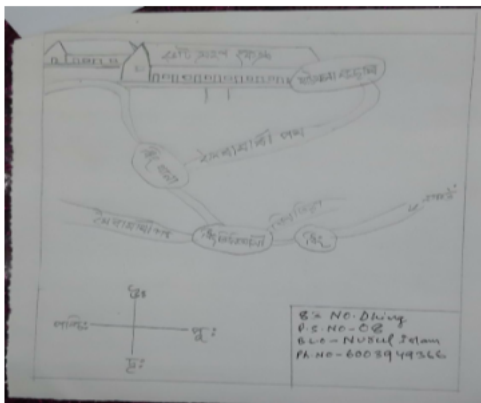

ভোটাৰ তালিকা 2026 S03 অসম

বিধানসভা সমষ্টিৰ নম্বৰ, নাম আৰু সংৰক্ষণৰ স্থিতি : 55 - ধিং (সাধাৰণ)		খণ্ড নং : 135			
এই বিধানসভা সমষ্টিত কোন সংসদীয় সমষ্টিৰ অন্তৰ্গত তাৰ নম্বৰ, নাম আৰু সংৰক্ষণ স্থিতি : 9 - নগাঁও (সাধাৰণ)					
1. সংশোধনৰ বিৱৰণ					
সংশোধনৰ বছৰ	2026	তালিকাৰ চিনাক্তকৰণ			
ভিত্তি তাৰিখ	01-01-2026	বিশেষ সংশোধন, 2026 চনৰ পূৰ্বৰ 2025 চনৰ মূল তালিকাৰ লগত থকা সংযোজন সমূহ একত্ৰিতকৰণ কৰা তালিকা।			
সংশোধনৰ প্ৰকাৰ	বিশেষ সংশোধন 2026				
প্ৰকাশনৰ তাৰিখ	10-02-2026				
2. খণ্ড আৰু ভোটগ্ৰহন কেন্দ্ৰৰ বিৱৰণ					
খণ্ডৰ অন্তৰ্গত এলেকা সমূহৰ নম্বৰ আৰু নাম					
1-ফৰাজী বস্তী		মূল চহৰ/গাওঁ	: ১নং কান্ধুলিমাৰী		
2-ফৰাজী বস্তী-18ঘৰীয়াবস্তী		ৱাৰ্ড নং	:		
3-18 ঘৰীয়া বস্তী		ডাকঘৰ	: ধিং অংশ		
4-12ঘৰীয়া বস্তী		পুলিচ থানা	: ধিং অংশ ২		
		ব্লক	: বটদুৱা		
		ৰাজহ চক্ৰ	: ধিং		
		জিলা	: নগাঁও		
		পিনকোড	: 782123		
3. ভোটগ্ৰহন কেন্দ্ৰৰ বিৱৰণ					
ভোটগ্ৰহন কেন্দ্ৰৰ নম্বৰ আৰু নাম :		ভোটগ্ৰহন কেন্দ্ৰৰ প্ৰকাৰ (পুৰুষ/মহিলা/সাধাৰণ)		সাধাৰণ	
135 - কান্ধুলিমাৰী খৈৰামাৰী হাই মাদ্ৰাছা (পশ্চিম খণ্ড)		খণ্ডৰ অন্তৰ্গত সহায়ক ভোটগ্ৰহন কেন্দ্ৰৰ সংখ্যা :		0	
ভোটগ্ৰহন কেন্দ্ৰৰ ঠিকনা :					
কান্ধুলিমাৰী খৈৰামাৰী হাই মাদ্ৰাছা, কোঠা নং ৩, ১ নং কান্ধুলিমাৰী, নগাঁও, অসম					
4. ভোটাৰৰ সংখ্যা					
আৰম্ভনি ক্ৰমিক	শেষ ক্ৰমিক নং	মুঠ ভোটাৰ			
নং		পুৰুষ	মহিলা	৩য় লিঙ্গ	মুঠ
1	864	412	408	0	820

নিৰ্বাচক পঞ্জীয়ন বিষয়াৰ স্বাক্ষৰ

Nazri Naksha

Google Map View

Polling Station Building Front View

ভোটগ্ৰহন কেন্দ্ৰৰ সন্মুখৰ দৃশ্য

Cad View

Key MAP View