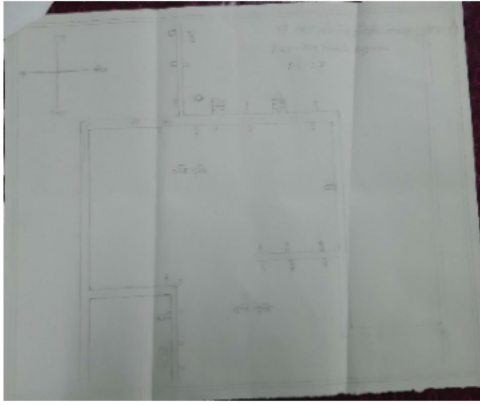

নিৰ্বাচক পঞ্জীয়ন বিষয়াৰ স্বাক্ষৰ

Nazri Naksha

Google Map View

Polling Station Building Front View

ভোটগ্ৰহন কেন্দ্ৰৰ সন্মুখৰ দৃশ্য

Cad View

Key MAP View

1 নাম : আলিমুদ্দিন পিতাৰ নাম : কলিমুদ্দিন ঘৰ নং : 1 বয়স : 81 লিঙ্গ : পুৰুষ	DBH0012015 ফটো উপলব্ধ	2 নাম : ছুফিয়া খাতুন স্বামীৰ নাম : আলিমুদ্দিন ঘৰ নং : 1 বয়স : 66 লিঙ্গ : মহিলা	DBH1434588 ফটো উপলব্ধ	3 নাম : ছিৰাজুল ইছলাম পিতাৰ নাম : কলিমুদ্দিন ঘৰ নং : 1 বয়স : 65 লিঙ্গ : পুৰুষ	DBH1434602 ফটো উপলব্ধ
D 4 নাম : জহুৰা খাতুন স্বামীৰ নাম : জহুৰ আলী ঘৰ নং : 1 বয়স : 63 লিঙ্গ : মহিলা	DBH0012016 ফটো উপলব্ধ	5 নাম : জহুৰ আলী পিতাৰ নাম : কলিমুদ্দিন ঘৰ নং : 1 বয়স : 62 লিঙ্গ : পুৰুষ	DBH0012017 ফটো উপলব্ধ	6 নাম : সহৰ বান স্বামীৰ নাম : ছিৰাজুল ইছলাম ঘৰ নং : 1 বয়স : 50 লিঙ্গ : মহিলা	DBH0012018 ফটো উপলব্ধ
7 নাম : আনছাৰ হুছেইন পিতাৰ নাম : ছিৰাজুল ইছলাম ঘৰ নং : 1 বয়স : 35 লিঙ্গ : পুৰুষ	DBH0236125 ফটো উপলব্ধ	# 8 নাম : শৰিফ হুছেইন পিতাৰ নাম : ছিৰাজুল ইছলাম ঘৰ নং : 1 বয়স : 31 লিঙ্গ : পুৰুষ	DBH0492975 ফটো উপলব্ধ	9 নাম : নুৰেজা খাতুন স্বামীৰ নাম : বাকুল ইছলাম ঘৰ নং : 1 বয়স : 30 লিঙ্গ : মহিলা	PVO0017426 ফটো উপলব্ধ
10 নাম : বাকুল ইছলাম পিতাৰ নাম : আলিমুদ্দিন ঘৰ নং : 1 বয়স : 29 লিঙ্গ : পুৰুষ	DBH0492983 ফটো উপলব্ধ	11 নাম : ইক্ৰামুল হুছেইন পিতাৰ নাম : আলিমুদ্দিন ঘৰ নং : 1 বয়স : 28 লিঙ্গ : পুৰুষ	DBH0520957 ফটো উপলব্ধ	12 নাম : আচমা খাতুন পিতাৰ নাম : জহুৰ আলী ঘৰ নং : 1 বয়স : 27 লিঙ্গ : মহিলা	DBH0520676 ফটো উপলব্ধ
13 নাম : তাবাবুক হুছেইন পিতাৰ নাম : ছিৰাজুল ইছলাম ঘৰ নং : 1 বয়স : 26 লিঙ্গ : পুৰুষ	DBH0520627 ফটো উপলব্ধ	14 নাম : দুলাল হুছেইন পিতাৰ নাম : আলিমুদ্দিন ঘৰ নং : 1 বয়স : 24 লিঙ্গ : পুৰুষ	DBH1263946 ফটো উপলব্ধ	15 নাম : মুবাশিৰা বেগম স্বামীৰ নাম : আনছাৰ হুছেইন ঘৰ নং : 1 বয়স : 24 লিঙ্গ : মহিলা	PVO0029595 ফটো উপলব্ধ
16 নাম : খুৰছেদ আলী পিতাৰ নাম : আজিমুদ্দিন ঘৰ নং : 2 বয়স : 71 লিঙ্গ : পুৰুষ	DBH0012019 ফটো উপলব্ধ	17 নাম : আছিয়া খাতুন স্বামীৰ নাম : খুৰছেদ আলী ঘৰ নং : 2 বয়স : 63 লিঙ্গ : মহিলা	DBH0012020 ফটো উপলব্ধ	18 নাম : আফিয়া খাতুন স্বামীৰ নাম : খুৰছেদ আলী ঘৰ নং : 2 বয়স : 51 লিঙ্গ : মহিলা	DBH0012021 ফটো উপলব্ধ
19 নাম : আয়ুব আলী পিতাৰ নাম : খুৰছেদ আলী ঘৰ নং : 2 বয়স : 29 লিঙ্গ : পুৰুষ	DBH0236943 ফটো উপলব্ধ	20 নাম : দিলদাৰ হুছেইন পিতাৰ নাম : খুৰছেদ আলী ঘৰ নং : 2 বয়স : 27 লিঙ্গ : পুৰুষ	DBH0520635 ফটো উপলব্ধ	21 নাম : আদিলুৰ বহমান পিতাৰ নাম : খুৰছেদ আলী ঘৰ নং : 2 বয়স : 26 লিঙ্গ : পুৰুষ	DBH0520650 ফটো উপলব্ধ
22 নাম : আশাদুল ইছলাম পিতাৰ নাম : খুৰশেদ আলী ঘৰ নং : 2 বয়স : 24 লিঙ্গ : পুৰুষ	DBH8749962 ফটো উপলব্ধ	23 নাম : বেণুৰাৰ খাতুন স্বামীৰ নাম : আয়ুব ইছলাম ঘৰ নং : 02 বয়স : 23 লিঙ্গ : মহিলা	DBH1959659 ফটো উপলব্ধ	24 নাম : মাসুমা বেগম স্বামীৰ নাম : দিলদাৰ বহমান ঘৰ নং : 02 বয়স : 23 লিঙ্গ : মহিলা	DBH1959956 ফটো উপলব্ধ
# 25 নাম : জহুৰা খাতুন স্বামীৰ নাম : সুৰুজ আলী ঘৰ নং : 3 বয়স : 75 লিঙ্গ : মহিলা	DBH1434679 ফটো উপলব্ধ	26 নাম : আবু বক্কৰ ছিদ্দিক পিতাৰ নাম : সুৰুজ আলী ঘৰ নং : 3 বয়স : 50 লিঙ্গ : পুৰুষ	DBH0012024 ফটো উপলব্ধ	27 নাম : মিনাৰা খাতুন পিতাৰ নাম : সুৰুজ আলী ঘৰ নং : 3 বয়স : 49 লিঙ্গ : মহিলা	DBH0012025 ফটো উপলব্ধ
# 28 নাম : আবুল কাহেম পিতাৰ নাম : সুৰুজ আলী ঘৰ নং : 3 বয়স : 41 লিঙ্গ : পুৰুষ	DBH0012026 ফটো উপলব্ধ	29 নাম : আবুল কালাম পিতাৰ নাম : সুৰুজ আলী ঘৰ নং : 3 বয়স : 37 লিঙ্গ : পুৰুষ	DBH0012027 ফটো উপলব্ধ	30 নাম : এছমিনা খাতুন স্বামীৰ নাম : আবু বক্কৰ ছিদ্দিক ঘৰ নং : 3 বয়স : 36 লিঙ্গ : মহিলা	DBH0012028 ফটো উপলব্ধ