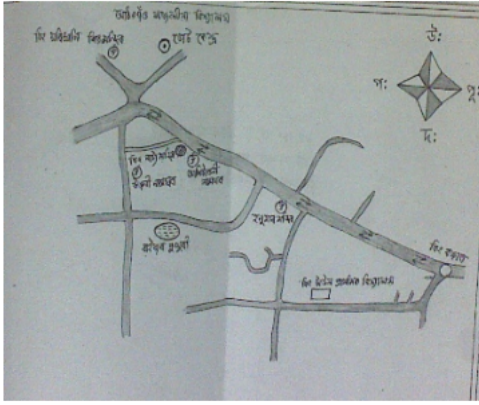

Nazri Naksha