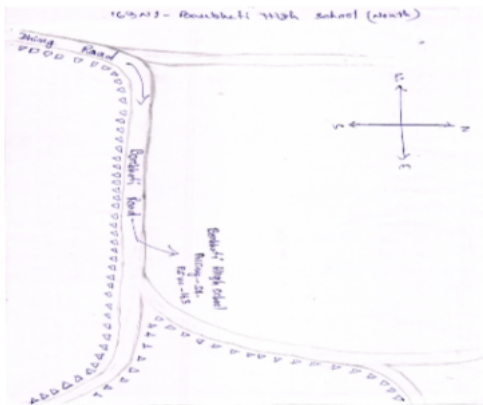

Nazri Naksha