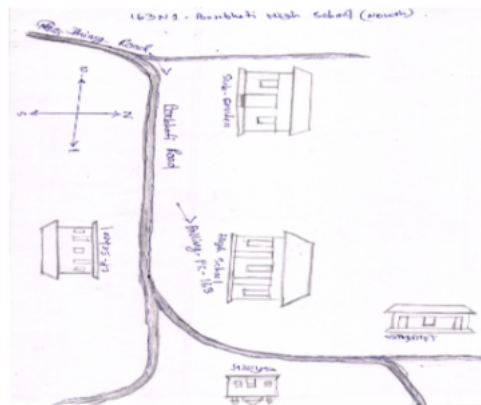

নিৰ্বাচক পঞ্জীয়ন বিষয়াৰ স্বাক্ষৰ

Nazri Naksha

Google Map View

Polling Station Building Front View

ভোটগ্ৰহন কেন্দ্ৰৰ সন্মুখৰ দৃশ্য

Cad View

Key MAP View

<p>D 1</p> <p>নাম : দিলদাৰ হুসেন পিতাৰ নাম: নজুমদ্দিন ঘৰ নং : ১৯৫ বয়স : 60 লিঙ্গ : পুৰুষ</p> <p>ফটো উপলব্ধ</p>	DBH3934563	<p>2</p> <p>নাম : হাসনাৰা বেগম স্বামীৰ নাম: দিলদাৰ হুসেন ঘৰ নং : ১৯৫ বয়স : 55 লিঙ্গ : মহিলা</p> <p>ফটো উপলব্ধ</p>	DBH3934574	<p>3</p> <p>নাম : শাহিনাজ বেগম পিতাৰ নাম: দিলদাৰ হুছেইন ঘৰ নং : 195 বয়স : 21 লিঙ্গ : মহিলা</p> <p>ফটো উপলব্ধ</p>	PVO0201079
<p>4</p> <p>নাম : নুৰুল ইছলাম পিতাৰ নাম: হাচেন উদ্দিন ঘৰ নং : ১৯৬ বয়স : 70 লিঙ্গ : পুৰুষ</p> <p>ফটো উপলব্ধ</p>	DBH3934596	<p>5</p> <p>নাম : হামিৰন নেছা স্বামীৰ নাম: নুৰুল ইছলাম ঘৰ নং : ১৯৬ বয়স : 65 লিঙ্গ : মহিলা</p> <p>ফটো উপলব্ধ</p>	DBH3934609	<p>6</p> <p>নাম : বফিকুল ইছলাম পিতাৰ নাম: নুৰুল ইছলাম ঘৰ নং : ১৯৬ বয়স : 42 লিঙ্গ : পুৰুষ</p> <p>ফটো উপলব্ধ</p>	DBH3934610
<p>7</p> <p>নাম : ছাবিনা যাচমিন স্বামীৰ নাম: বফিকুল ইছলাম ঘৰ নং : ১৯৬ বয়স : 39 লিঙ্গ : মহিলা</p> <p>ফটো উপলব্ধ</p>	DBH3934621	<p>8</p> <p>নাম : আক্তাৰ হুছেইন পিতাৰ নাম: নুৰ ইছলাম ঘৰ নং : ১৯৬ বয়স : 34 লিঙ্গ : পুৰুষ</p> <p>ফটো উপলব্ধ</p>	DBH3934632	<p>9</p> <p>নাম : বেহনো খাতুন স্বামীৰ নাম: আক্তাৰ হুছেইন ঘৰ নং : ১৯৬ বয়স : 33 লিঙ্গ : মহিলা</p> <p>ফটো উপলব্ধ</p>	DBH3934643
<p>10</p> <p>নাম : বানিমা চুলতান পিতাৰ নাম: বফিকুল ইছলাম ঘৰ নং : 196 বয়স : 22 লিঙ্গ : মহিলা</p> <p>ফটো উপলব্ধ</p>	PVO0002956	<p>11</p> <p>নাম : জহুৰা খাতুন স্বামীৰ নাম: সুৰুজ আলী ঘৰ নং : ১৯৭ বয়স : 62 লিঙ্গ : মহিলা</p> <p>ফটো উপলব্ধ</p>	DBH3934665	<p>12</p> <p>নাম : মহিব্বুৰ বহমান পিতাৰ নাম: সুৰুজ আলী ঘৰ নং : ১৯৭ বয়স : 46 লিঙ্গ : পুৰুষ</p> <p>ফটো উপলব্ধ</p>	DBH3934676
<p>13</p> <p>নাম : বিমলা খাতুন স্বামীৰ নাম: মহিব্বুৰ বহমান ঘৰ নং : ১৯৭ বয়স : 42 লিঙ্গ : মহিলা</p> <p>ফটো উপলব্ধ</p>	DBH3934687	<p>14</p> <p>নাম : জিয়াবুৰ বহমান পিতাৰ নাম: সুৰুজ আলী ঘৰ নং : ১৯৭ বয়স : 35 লিঙ্গ : পুৰুষ</p> <p>ফটো উপলব্ধ</p>	DBH3942118	<p>15</p> <p>নাম : আছমিনা খাতুন স্বামীৰ নাম: জিয়াবুৰ বহমান ঘৰ নং : ১৯৭ বয়স : 31 লিঙ্গ : মহিলা</p> <p>ফটো উপলব্ধ</p>	DBH0075408
<p>16</p> <p>নাম : আশ্বাদুৰ বহমান পিতাৰ নাম: সুৰুজ আলী ঘৰ নং : ১৯৭ বয়স : 28 লিঙ্গ : পুৰুষ</p> <p>ফটো উপলব্ধ</p>	DBH0251603	<p>17</p> <p>নাম : বাবিয়া খাতুন স্বামীৰ নাম: আশ্বাদুৰ বহমান ঘৰ নং : 197 বয়স : 25 লিঙ্গ : মহিলা</p> <p>ফটো উপলব্ধ</p>	DBH1724319	<p>18</p> <p>নাম : আৰিফুল ইছলাম পিতাৰ নাম: মহিব্বুৰ বহমান ঘৰ নং : 197 বয়স : 21 লিঙ্গ : পুৰুষ</p> <p>ফটো উপলব্ধ</p>	PVO0091546
<p>19</p> <p>নাম : আঃ জব্বাৰ পিতাৰ নাম: মালিমদ্দিন ঘৰ নং : ১৯৮ বয়স : 75 লিঙ্গ : পুৰুষ</p> <p>ফটো উপলব্ধ</p>	DBH3934712	<p>D 20</p> <p>নাম : মনোৱাৰা বেগম স্বামীৰ নাম: আঃ জব্বাৰ ঘৰ নং : ১৯৮ বয়স : 65 লিঙ্গ : মহিলা</p> <p>ফটো উপলব্ধ</p>	DBH3934723	<p>21</p> <p>নাম : আজিবুৰ বহমান পিতাৰ নাম: আঃ জব্বাৰ ঘৰ নং : ১৯৮ বয়স : 41 লিঙ্গ : পুৰুষ</p> <p>ফটো উপলব্ধ</p>	DBH3934734
<p>22</p> <p>নাম : ফিৰজা খাতুন স্বামীৰ নাম: আজিবুৰ বহমান ঘৰ নং : ১৯৮ বয়স : 39 লিঙ্গ : মহিলা</p> <p>ফটো উপলব্ধ</p>	DBH3934745	<p>23</p> <p>নাম : হুসেন আলী পিতাৰ নাম: মালিমদ্দিন ঘৰ নং : 198 ক বয়স : 60 লিঙ্গ : পুৰুষ</p> <p>ফটো উপলব্ধ</p>	DBH3934698	<p>24</p> <p>নাম : হনফা খাতুন স্বামীৰ নাম: হুসেন আলী ঘৰ নং : 198 ক বয়স : 52 লিঙ্গ : মহিলা</p> <p>ফটো উপলব্ধ</p>	DBH3934701
<p>25</p> <p>নাম : বুস্তম আলী পিতাৰ নাম: ছমেদ আলী ঘৰ নং : 198 ক বয়স : 50 লিঙ্গ : পুৰুষ</p> <p>ফটো উপলব্ধ</p>	DBH3938770	<p>26</p> <p>নাম : আনাৰুল হক পিতাৰ নাম: হুছেইন আলী ঘৰ নং : 198 ক বয়স : 31 লিঙ্গ : পুৰুষ</p> <p>ফটো উপলব্ধ</p>	DBH3942572	<p>27</p> <p>নাম : ৰাফিনা খাতুন স্বামীৰ নাম: আনাৰুল হুছেইন ঘৰ নং : 198 ক বয়স : 31 লিঙ্গ : মহিলা</p> <p>ফটো উপলব্ধ</p>	DBH3943199
<p>28</p> <p>নাম : ইজাজুল হক পিতাৰ নাম: হুছেইন আলী ঘৰ নং : 198 ক বয়স : 30 লিঙ্গ : পুৰুষ</p> <p>ফটো উপলব্ধ</p>	DBH0530048	<p>29</p> <p>নাম : মিজাবুল হক পিতাৰ নাম: হুসেন আলী ঘৰ নং : 198 ক বয়স : 27 লিঙ্গ : পুৰুষ</p> <p>ফটো উপলব্ধ</p>	DBH1982024	<p>30</p> <p>নাম : মজিবুৰ বহমান পিতাৰ নাম: আঃ জব্বাৰ ঘৰ নং : 198 খ বয়স : 44 লিঙ্গ : পুৰুষ</p> <p>ফটো উপলব্ধ</p>	DBH3934767