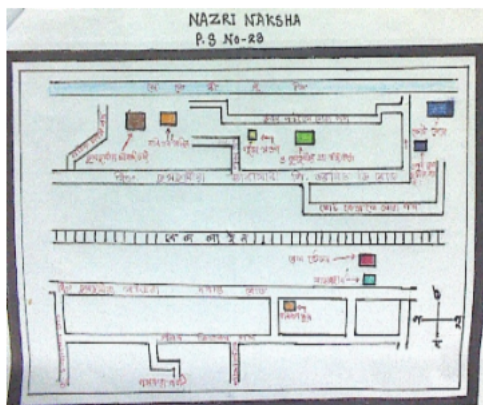

Nazri Naksha