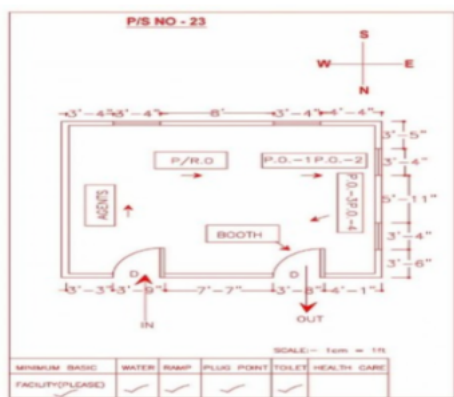

নিৰ্বাচক পঞ্জীয়ন বিষয়াৰ স্বাক্ষৰ

Nazri Naksha

Google Map View

Polling Station Building Front View

ভোটগ্ৰহন কেন্দ্ৰৰ সন্মুখৰ দৃশ্য

Cad View

Key MAP View

1 নাম : নুৰুল হক পিতাৰ নাম: ইছমাহিল সেখ ঘৰ নং : 1 বয়স : 70 লিঙ্গ : পুৰুষ	CCG2134567 ফটো উপলব্ধ	2 নাম : বহিমা বেগম স্বামীৰ নাম: নুৰুল হক ঘৰ নং : 1 বয়স : 64 লিঙ্গ : মহিলা	CCG2134578 ফটো উপলব্ধ	3 নাম : আফিয়া বেগম স্বামীৰ নাম: ছামচুল হক ঘৰ নং : 01 বয়স : 55 লিঙ্গ : মহিলা	CCG1128362 ফটো উপলব্ধ
4 নাম : বাইহেন চৌধুৰী পিতাৰ নাম: নুৰুল হক ঘৰ নং : 1 বয়স : 40 লিঙ্গ : পুৰুষ	CCG2134590 ফটো উপলব্ধ	5 নাম : মাজাহাৰুল হক পিতাৰ নাম: নুৰুল হক ঘৰ নং : 1 বয়স : 38 লিঙ্গ : পুৰুষ	CCG2134603 ফটো উপলব্ধ	6 নাম : ইচমাত আহমেদ স্বামীৰ নাম: বাইহান চৌধুৰী ঘৰ নং : 1 বয়স : 35 লিঙ্গ : মহিলা	CCG2142543 ফটো উপলব্ধ
7 নাম : বুবিয়া বেগম স্বামীৰ নাম: নুৰ মহম্মদ ঘৰ নং : 1 বয়স : 30 লিঙ্গ : মহিলা	PVO0176750 ফটো উপলব্ধ	8 নাম : হাছিনা বেগম স্বামীৰ নাম: মাজাহাৰুল হক ঘৰ নং : 1 বয়স : 28 লিঙ্গ : মহিলা	CCG0302463 ফটো উপলব্ধ	9 নাম : চামচুল হক পিতাৰ নাম: মৃত ইছমাইল সেখ ঘৰ নং : 1 কু বয়স : 72 লিঙ্গ : পুৰুষ	CCG0149047 ফটো উপলব্ধ
10 নাম : চাহজাহান আলী পিতাৰ নাম: চামচুল হক ঘৰ নং : 1 কু বয়স : 34 লিঙ্গ : পুৰুষ	CCG0303040 ফটো উপলব্ধ	11 নাম : ছাদিকুল ইছলাম পিতাৰ নাম: চামচুল হক ঘৰ নং : 1 কু বয়স : 29 লিঙ্গ : পুৰুষ	CCG0303032 ফটো উপলব্ধ	12 নাম : নুৰ মহম্মদ পিতাৰ নাম: নুৰুল ইছলাম সেখ ঘৰ নং : 1 খু বয়স : 34 লিঙ্গ : পুৰুষ	CCG0366054 ফটো উপলব্ধ
13 নাম : বুকীয়া খাতুন স্বামীৰ নাম: ফজলুল হক ঘৰ নং : 2 বয়স : 61 লিঙ্গ : মহিলা	CCG2134625 ফটো উপলব্ধ	14 নাম : জিয়াবুৰ বহমান পিতাৰ নাম: ফজলুল হক ঘৰ নং : 2 বয়স : 43 লিঙ্গ : পুৰুষ	CCG0158428 ফটো উপলব্ধ	# 15 নাম : তসীনা বেগম স্বামীৰ নাম: জিয়াবুৰ বহমান ঘৰ নং : 2 বয়স : 41 লিঙ্গ : মহিলা	DCZ0400721 ফটো উপলব্ধ
16 নাম : ওৱাকিবুৰ বহমান পিতাৰ নাম: ফজলুল হক ঘৰ নং : 2 বয়স : 28 লিঙ্গ : পুৰুষ	CCG0158469 ফটো উপলব্ধ	17 নাম : নেকিবুৰ বহমান পিতাৰ নাম: মৃত ফজলুল হক ঘৰ নং : 2 বয়স : 26 লিঙ্গ : পুৰুষ	PVO0139196 ফটো উপলব্ধ	18 নাম : ফৰিদা খাতুন পিতাৰ নাম: মৃত ফজলুল হক ঘৰ নং : 2 বয়স : 24 লিঙ্গ : মহিলা	PVO0139188 ফটো উপলব্ধ
19 নাম : নাছিমা খাতুন স্বামীৰ নাম: নেকিবুৰ বহমান ঘৰ নং : 2 বয়স : 22 লিঙ্গ : মহিলা	PVO0230110 ফটো উপলব্ধ	20 নাম : চুহেল হুছেইন পিতাৰ নাম: জিয়াবুৰ বহমান ঘৰ নং : 2 বয়স : 20 লিঙ্গ : পুৰুষ	PVO0215533 ফটো উপলব্ধ	21 নাম : ছহিদুল ইছলাম পিতাৰ নাম: ইজ্জত আলি ঘৰ নং : 3 বয়স : 58 লিঙ্গ : পুৰুষ	CCG2134647 ফটো উপলব্ধ
22 নাম : হাচিনা বেগম স্বামীৰ নাম: ছহিদুল ইছলাম ঘৰ নং : 3 বয়স : 48 লিঙ্গ : মহিলা	CCG2134658 ফটো উপলব্ধ	23 নাম : ৰৌচদি চালিমান বিন ইছলাম পিতাৰ নাম: ছহিদুল ইছলাম ঘৰ নং : 3 বয়স : 30 লিঙ্গ : পুৰুষ	CCG2142634 ফটো উপলব্ধ	24 নাম : ছামিম চৌধুৰি স্বামীৰ নাম: পেৰিছ ফাৰছিকুল ইছলাম ঘৰ নং : 3 বয়স : 30 লিঙ্গ : মহিলা	PVO0179663 ফটো উপলব্ধ
25 নাম : পেৰিছ ফাৰছিকুল ইছলাম পিতাৰ নাম: ছহিদুল ইছলাম ঘৰ নং : 3 বয়স : 30 লিঙ্গ : পুৰুষ	CCG0136689 ফটো উপলব্ধ	# 26 নাম : ফাহিনা হাবিব পিতাৰ নাম: ফকৰুল ইছলাম ঘৰ নং : 3 খু বয়স : 19 লিঙ্গ : মহিলা	PVO0233296 ফটো উপলব্ধ	27 নাম : ছফিকুল ইছলাম পিতাৰ নাম: ইজ্জত আলি ঘৰ নং : 3 কু বয়স : 52 লিঙ্গ : পুৰুষ	CCG2134669 ফটো উপলব্ধ
28 নাম : আফিয়া খাতুন স্বামীৰ নাম: ছফিকুল ইছলাম ঘৰ নং : 3 কু বয়স : 43 লিঙ্গ : মহিলা	CCG2134670 ফটো উপলব্ধ	29 নাম : মো : আফলাহুল ইছলাম পিতাৰ নাম: ছফিকুল ইছলাম ঘৰ নং : 3 কু বয়স : 21 লিঙ্গ : পুৰুষ	CCG1690221 ফটো উপলব্ধ	30 নাম : ফকৰুল ইছলাম পিতাৰ নাম: ইজ্জত আলি ঘৰ নং : 3 খু বয়স : 50 লিঙ্গ : পুৰুষ	CCG2134681 ফটো উপলব্ধ