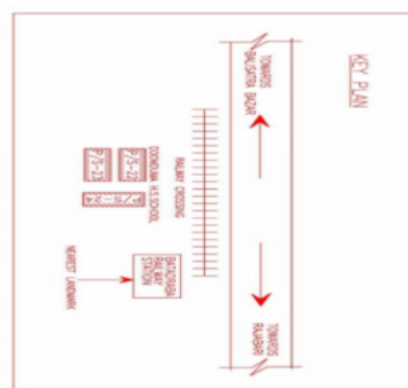

নিৰ্বাচক পঞ্জীয়ন বিষয়াৰ স্বাক্ষৰ

Nazri Naksha

Google Map View

Polling Station Building Front View

ভোটগ্ৰহন কেন্দ্ৰৰ সন্মুখৰ দৃশ্য

Cad View

Key MAP View

1 নাম : নুৰুল হক পিতাৰ নাম: ইছমাহিল সেখ ঘৰ নং : 1 বয়স : 70 লিঙ্গ : পুৰুষ	CCG2134567 ফটো উপলব্ধ	2 নাম : বহিমা বেগম স্বামীৰ নাম: নুৰুল হক ঘৰ নং : 1 বয়স : 64 লিঙ্গ : মহিলা	CCG2134578 ফটো উপলব্ধ	3 নাম : আফিয়া বেগম স্বামীৰ নাম: ছামচুল হক ঘৰ নং : 01 বয়স : 55 লিঙ্গ : মহিলা	CCG1128362 ফটো উপলব্ধ
4 নাম : বাইহেন চৌধুৰী পিতাৰ নাম: নুৰুল হক ঘৰ নং : 1 বয়স : 40 লিঙ্গ : পুৰুষ	CCG2134590 ফটো উপলব্ধ	5 নাম : মাজাহাৰুল হক পিতাৰ নাম: নুৰুল হক ঘৰ নং : 1 বয়স : 38 লিঙ্গ : পুৰুষ	CCG2134603 ফটো উপলব্ধ	6 নাম : ইচমাত আহমেদ স্বামীৰ নাম: বাইহান চৌধুৰী ঘৰ নং : 1 বয়স : 35 লিঙ্গ : মহিলা	CCG2142543 ফটো উপলব্ধ
7 নাম : বুবিয়া বেগম স্বামীৰ নাম: নুৰ মহম্মদ ঘৰ নং : 1 বয়স : 30 লিঙ্গ : মহিলা	PVO0176750 ফটো উপলব্ধ	8 নাম : হাছিনা বেগম স্বামীৰ নাম: মাজাহাৰুল হক ঘৰ নং : 1 বয়স : 28 লিঙ্গ : মহিলা	CCG0302463 ফটো উপলব্ধ	9 নাম : চামচুল হক পিতাৰ নাম: মৃত ইছমাইল সেখ ঘৰ নং : 1 কু বয়স : 72 লিঙ্গ : পুৰুষ	CCG0149047 ফটো উপলব্ধ
10 নাম : চাহজাহান আলী পিতাৰ নাম: চামচুল হক ঘৰ নং : 1 কু বয়স : 34 লিঙ্গ : পুৰুষ	CCG0303040 ফটো উপলব্ধ	11 নাম : ছাদিকুল ইছলাম পিতাৰ নাম: চামচুল হক ঘৰ নং : 1 কু বয়স : 29 লিঙ্গ : পুৰুষ	CCG0303032 ফটো উপলব্ধ	12 নাম : নুৰ মহম্মদ পিতাৰ নাম: নুৰুল ইছলাম সেখ ঘৰ নং : 1 খু বয়স : 34 লিঙ্গ : পুৰুষ	CCG0366054 ফটো উপলব্ধ
13 নাম : বুকীয়া খাতুন স্বামীৰ নাম: ফজলুল হক ঘৰ নং : 2 বয়স : 61 লিঙ্গ : মহিলা	CCG2134625 ফটো উপলব্ধ	14 নাম : জিয়াবুৰ বহমান পিতাৰ নাম: ফজলুল হক ঘৰ নং : 2 বয়স : 43 লিঙ্গ : পুৰুষ	CCG0158428 ফটো উপলব্ধ	# 15 নাম : তসীনা বেগম স্বামীৰ নাম: জিয়াবুৰ বহমান ঘৰ নং : 2 বয়স : 41 লিঙ্গ : মহিলা	DCZ0400721 ফটো উপলব্ধ
16 নাম : ওৱাকিবুৰ বহমান পিতাৰ নাম: ফজলুল হক ঘৰ নং : 2 বয়স : 28 লিঙ্গ : পুৰুষ	CCG0158469 ফটো উপলব্ধ	17 নাম : নেকিবুৰ বহমান পিতাৰ নাম: মৃত ফজলুল হক ঘৰ নং : 2 বয়স : 26 লিঙ্গ : পুৰুষ	PVO0139196 ফটো উপলব্ধ	18 নাম : ফৰিদা খাতুন পিতাৰ নাম: মৃত ফজলুল হক ঘৰ নং : 2 বয়স : 24 লিঙ্গ : মহিলা	PVO0139188 ফটো উপলব্ধ
19 নাম : নাছিমা খাতুন স্বামীৰ নাম: নেকিবুৰ বহমান ঘৰ নং : 2 বয়স : 22 লিঙ্গ : মহিলা	PVO0230110 ফটো উপলব্ধ	20 নাম : চুহেল হুছেইন পিতাৰ নাম: জিয়াবুৰ বহমান ঘৰ নং : 2 বয়স : 20 লিঙ্গ : পুৰুষ	PVO0215533 ফটো উপলব্ধ	21 নাম : ছহিদুল ইছলাম পিতাৰ নাম: ইজ্জত আলি ঘৰ নং : 3 বয়স : 58 লিঙ্গ : পুৰুষ	CCG2134647 ফটো উপলব্ধ
22 নাম : হাচিনা বেগম স্বামীৰ নাম: ছহিদুল ইছলাম ঘৰ নং : 3 বয়স : 48 লিঙ্গ : মহিলা	CCG2134658 ফটো উপলব্ধ	23 নাম : ৰৌচদি চালিমান বিন ইছলাম পিতাৰ নাম: ছহিদুল ইছলাম ঘৰ নং : 3 বয়স : 30 লিঙ্গ : পুৰুষ	CCG2142634 ফটো উপলব্ধ	24 নাম : ছামিম চৌধুৰি স্বামীৰ নাম: পেৰিছ ফাৰছিকুল ইছলাম ঘৰ নং : 3 বয়স : 30 লিঙ্গ : মহিলা	PVO0179663 ফটো উপলব্ধ
25 নাম : পেৰিছ ফাৰছিকুল ইছলাম পিতাৰ নাম: ছহিদুল ইছলাম ঘৰ নং : 3 বয়স : 30 লিঙ্গ : পুৰুষ	CCG0136689 ফটো উপলব্ধ	# 26 নাম : ফাহিনা হাবিব পিতাৰ নাম: ফকৰুল ইছলাম ঘৰ নং : 3 খু বয়স : 19 লিঙ্গ : মহিলা	PVO0233296 ফটো উপলব্ধ	27 নাম : ছফিকুল ইছলাম পিতাৰ নাম: ইজ্জত আলি ঘৰ নং : 3 কু বয়স : 52 লিঙ্গ : পুৰুষ	CCG2134669 ফটো উপলব্ধ
28 নাম : আফিয়া খাতুন স্বামীৰ নাম: ছফিকুল ইছলাম ঘৰ নং : 3 কু বয়স : 43 লিঙ্গ : মহিলা	CCG2134670 ফটো উপলব্ধ	29 নাম : মো : আফলাহুল ইছলাম পিতাৰ নাম: ছফিকুল ইছলাম ঘৰ নং : 3 কু বয়স : 21 লিঙ্গ : পুৰুষ	CCG1690221 ফটো উপলব্ধ	30 নাম : ফকৰুল ইছলাম পিতাৰ নাম: ইজ্জত আলি ঘৰ নং : 3 খু বয়স : 50 লিঙ্গ : পুৰুষ	CCG2134681 ফটো উপলব্ধ