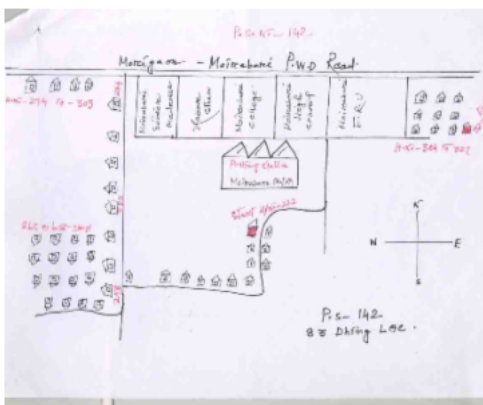

নিৰ্বাচক পঞ্জীয়ন বিষয়াৰ স্বাক্ষৰ

Nazri Naksha

Google Map View

Polling Station Building Front View

ভোটগ্ৰন্থন কেন্দ্ৰৰ সন্মুখৰ দৃশ্য

Cad View

Key MAP View

1 নাম : আলাল উদ্দিন ফকিৰ পিতাৰ নাম: কামাল উদ্দিন ঘৰ নং : 1 বয়স : 44 লিঙ্গ : পুৰুষ	DBH1084577 ফটো উপলব্ধ	2 নাম : পাৰবিনা খাতুন স্বামীৰ নাম: আলাল উদ্দিন ফকিৰ ঘৰ নং : 1 বয়স : 38 লিঙ্গ : মহিলা	DBH1084588 ফটো উপলব্ধ	# 3 নাম : মোমোদা খাতুন স্বামীৰ নাম: জাকাৰিয়া হুছেইন ঘৰ নং : 1ক বয়স : 27 লিঙ্গ : মহিলা	DBH0429613 ফটো উপলব্ধ
# 4 নাম : বিজ বান আহমেদ পিতাৰ নাম: মজিবুৰ বহমান ঘৰ নং : 1খ বয়স : 21 লিঙ্গ : পুৰুষ	DBH8784985 ফটো উপলব্ধ	# 5 নাম : জেৰিফা বেগম স্বামীৰ নাম: বিজ বান আহমেদ ঘৰ নং : 1খ বয়স : 20 লিঙ্গ : মহিলা	PVO0204230 ফটো উপলব্ধ	6 নাম : আশাফুল ইছলাম পিতাৰ নাম: আলাল উদ্দিন ফকিৰ ঘৰ নং : 1 বয়স : 19 লিঙ্গ : পুৰুষ	PVO0204198 ফটো উপলব্ধ
7 নাম : জামিলা খাতুন স্বামীৰ নাম: কামাল উদ্দিন ঘৰ নং : 1 বয়স : 74 লিঙ্গ : মহিলা	DBH1084566 ফটো উপলব্ধ	8 নাম : জাকাৰিয়া হুছেইন পিতাৰ নাম: কামাল উদ্দিন ঘৰ নং : 1 বয়স : 29 লিঙ্গ : পুৰুষ	DBH0184218 ফটো উপলব্ধ	9 নাম : মমৰুজা খাতুন পিতাৰ নাম: কামাল উদ্দিন ঘৰ নং : 1 বয়স : 36 লিঙ্গ : মহিলা	DBH0184028 ফটো উপলব্ধ
10 নাম : হজৰত আলী পিতাৰ নাম: পিৰ বক্স ঘৰ নং : 2 বয়স : 63 লিঙ্গ : পুৰুষ	DBH1084624 ফটো উপলব্ধ	11 নাম : জায়দা খাতুন পিতাৰ নাম: পিৰ বক্স ঘৰ নং : 2 বয়স : 47 লিঙ্গ : মহিলা	DBH1084657 ফটো উপলব্ধ	12 নাম : ৰমিচা খাতুন স্বামীৰ নাম: হজৰত আলী ঘৰ নং : 2 বয়স : 46 লিঙ্গ : মহিলা	DBH1084635 ফটো উপলব্ধ
13 নাম : ৰফিকুল ইছলাম পিতাৰ নাম: পিৰ বক্স ঘৰ নং : 2 বয়স : 40 লিঙ্গ : পুৰুষ	DBH1084646 ফটো উপলব্ধ	14 নাম : সাফিয়া খাতুন স্বামীৰ নাম: ৰফিকুল ইছলাম ঘৰ নং : 2 বয়স : 38 লিঙ্গ : মহিলা	DBH1092917 ফটো উপলব্ধ	15 নাম : নৰ নাহাৰ খাতুন পিতাৰ নাম: হজৰত আলী ঘৰ নং : 2 বয়স : 29 লিঙ্গ : মহিলা	DBH0571026 ফটো উপলব্ধ
16 নাম : পাৰবিনা বেগম স্বামীৰ নাম: বাবৰ আলী ঘৰ নং : 8 বয়স : 51 লিঙ্গ : মহিলা	DBH1084691 ফটো উপলব্ধ	17 নাম : ৰাচিদুল ইছলাম পিতাৰ নাম: মৃত বাবৰ আলী ঘৰ নং : 4 বয়স : 29 লিঙ্গ : পুৰুষ	DBH0454900 ফটো উপলব্ধ	18 নাম : মমতাজ বেগম স্বামীৰ নাম: ৰশিদুল ইছলাম ঘৰ নং : 8 বয়স : 24 লিঙ্গ : মহিলা	DBH1198555 ফটো উপলব্ধ
19 নাম : মাজাহৰুল ইছলাম পিতাৰ নাম: বাবৰ আলী ঘৰ নং : 4 বয়স : 23 লিঙ্গ : পুৰুষ	PVO0212811 ফটো উপলব্ধ	20 নাম : আছমা খাতুন স্বামীৰ নাম: মাজাহৰুল ইছলাম ঘৰ নং : 4 বয়স : 20 লিঙ্গ : মহিলা	PVO0212738 ফটো উপলব্ধ	21 নাম : মেহেৰ বান স্বামীৰ নাম: ছাবেদ আলী ঘৰ নং : 05 বয়স : 71 লিঙ্গ : মহিলা	DBH1084715 ফটো উপলব্ধ
22 নাম : ৰমজান আলী পিতাৰ নাম: চাবেদ আলী ঘৰ নং : 5 বয়স : 49 লিঙ্গ : পুৰুষ	DBH1084726 ফটো উপলব্ধ	23 নাম : ইশাফিল হুছেইন পিতাৰ নাম: ছাবেদ আলী ঘৰ নং : 05 বয়স : 40 লিঙ্গ : পুৰুষ	DBH1084759 ফটো উপলব্ধ	24 নাম : ৰহিমা খাতুন স্বামীৰ নাম: ৰমজান আলী ঘৰ নং : 5 বয়স : 40 লিঙ্গ : মহিলা	DBH1084737 ফটো উপলব্ধ
25 নাম : ৰবিজা খাতুন স্বামীৰ নাম: ইশাফিল হুছেইন ঘৰ নং : 05 বয়স : 32 লিঙ্গ : মহিলা	DBH1891072 ফটো উপলব্ধ	# 26 নাম : জায়দা খাতুন স্বামীৰ নাম: আবু বক্কৰ ছিদ্দিক ঘৰ নং : 5 বয়স : 31 লিঙ্গ : মহিলা	DBH1891083 ফটো উপলব্ধ	# 27 নাম : আবু বক্কৰ ছিদ্দিক পিতাৰ নাম: চাবেদ আলী ঘৰ নং : 5 বয়স : 47 লিঙ্গ : পুৰুষ	DBH1084748 ফটো উপলব্ধ
28 নাম : ৰেবিনা খাতুন পিতাৰ নাম: ৰমজান আলী ঘৰ নং : 5 বয়স : 21 লিঙ্গ : মহিলা	PVO0194738 ফটো উপলব্ধ	29 নাম : ফিৰুজা খাতুন স্বামীৰ নাম: আলিম উদ্দিন ঘৰ নং : 6 বয়স : 63 লিঙ্গ : মহিলা	DBH1084771 ফটো উপলব্ধ	30 নাম : মুজামিল হুক পিতাৰ নাম: আলিম উদ্দিন ঘৰ নং : 06 বয়স : 41 লিঙ্গ : পুৰুষ	DBH1084782 ফটো উপলব্ধ