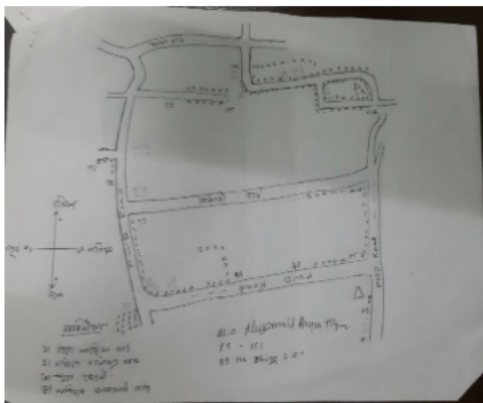

Nazri Naksha