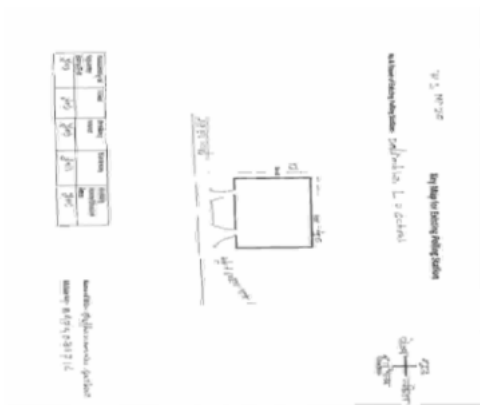

নিৰ্বাচক পঞ্জীয়ন বিষয়াৰ স্বাক্ষৰ

Nazri Naksha

Google Map View

Polling Station Building Front View

ভোটগ্ৰহন কেন্দ্ৰৰ সন্মুখৰ দৃশ্য

Cad View

Key MAP View

1 নাম : নেকিবউদ্দিন আহমেদ পিতাৰ নাম: কুতুব উদ্দিন আহমেদ ঘৰ নং : ১ বয়স : 57 লিঙ্গ : পুৰুষ	DBH1154570 ফটো উপলব্ধ	2 নাম : বচনাৰা বেগম স্বামীৰ নাম: নেকিবুদ্দিন আহমেদ ঘৰ নং : ১ বয়স : 50 লিঙ্গ : মহিলা	PVO0065086 ফটো উপলব্ধ	3 নাম : ওৰাকিব উদ্দিন পিতাৰ নাম: কুতুব উদ্দিন আহমেদ ঘৰ নং : ১ বয়স : 49 লিঙ্গ : পুৰুষ	DBH1154592 ফটো উপলব্ধ
4 নাম : বাৰ্জিব উদ্দিন আহমেদ পিতাৰ নাম: কুতুব উদ্দিন আহমেদ ঘৰ নং : ১ বয়স : 44 লিঙ্গ : পুৰুষ	DBH1154605 ফটো উপলব্ধ	5 নাম : বুহানা নাছৰিন স্বামীৰ নাম: ওৰাকিব উদ্দিন ঘৰ নং : ১ বয়স : 41 লিঙ্গ : মহিলা	DBH1162545 ফটো উপলব্ধ	6 নাম : আৰজিনা চুলতানা স্বামীৰ নাম: বাৰ্জিব উদ্দিন আহমেদ ঘৰ নং : ১ বয়স : 36 লিঙ্গ : মহিলা	DBH0282558 ফটো উপলব্ধ
7 নাম : আশানুল আহমেদ পিতাৰ নাম: নেকিবউদ্দিন আহমেদ ঘৰ নং : ১ বয়স : 22 লিঙ্গ : পুৰুষ	PVO0063081 ফটো উপলব্ধ	8 নাম : নাজিম উদ্দিন আহমেদ পিতাৰ নাম: শাহজাহান ঘৰ নং : ২ বয়স : 52 লিঙ্গ : পুৰুষ	DBH1154649 ফটো উপলব্ধ	9 নাম : ওৰাহিদা বহমান স্বামীৰ নাম: নাজিমুদ্দিন ঘৰ নং : ২ বয়স : 39 লিঙ্গ : মহিলা	DBH1154650 ফটো উপলব্ধ
10 নাম : মিস তউল আহমেদ পিতাৰ নাম: নাজিমউদ্দিন ঘৰ নং : ২ বয়স : 21 লিঙ্গ : পুৰুষ	PVO0075499 ফটো উপলব্ধ	D 11 নাম : আমিনা খাতুন স্বামীৰ নাম: মহম্মদ আলী ঘৰ নং : ৩ বয়স : 95 লিঙ্গ : মহিলা	DBH1154661 ফটো উপলব্ধ	12 নাম : আজিজুল হক পিতাৰ নাম: মহম্মদ আলী ঘৰ নং : ৩ বয়স : 70 লিঙ্গ : পুৰুষ	DBH1154707 ফটো উপলব্ধ
13 নাম : মমতাজ বেগম স্বামীৰ নাম: আজিজুল হক ঘৰ নং : ৩ বয়স : 60 লিঙ্গ : মহিলা	DBH1154718 ফটো উপলব্ধ	14 নাম : মফিদুল ইছলাম পিতাৰ নাম: মহম্মদ আলী ঘৰ নং : ৩ বয়স : 59 লিঙ্গ : পুৰুষ	DBH1154694 ফটো উপলব্ধ	15 নাম : আমিৰ হুচেইন পিতাৰ নাম: মহম্মদ আলী ঘৰ নং : ৩ বয়স : 58 লিঙ্গ : পুৰুষ	DBH1154672 ফটো উপলব্ধ
16 নাম : এমৰান হুচেইন পিতাৰ নাম: ইচমাইল হুচেইন ঘৰ নং : ৩ বয়স : 51 লিঙ্গ : পুৰুষ	DBH1154752 ফটো উপলব্ধ	17 নাম : চুলতানা বেজিয়া স্বামীৰ নাম: আমিৰ হুচেইন ঘৰ নং : ৩ বয়স : 50 লিঙ্গ : মহিলা	DBH1154683 ফটো উপলব্ধ	18 নাম : বাহাৰুল ইছলাম পিতাৰ নাম: মৃত ইছমাইল হুচেইন ঘৰ নং : ৩ বয়স : 45 লিঙ্গ : পুৰুষ	DBH1154796 ফটো উপলব্ধ
19 নাম : আনৱাৰা বেগম স্বামীৰ নাম: এমৰান হুচেইন ঘৰ নং : ৩ বয়স : 43 লিঙ্গ : মহিলা	DBH1154763 ফটো উপলব্ধ	20 নাম : জিয়াবুৰ বহমান পিতাৰ নাম: আজিজুল হক ঘৰ নং : ৩ বয়স : 43 লিঙ্গ : পুৰুষ	DBH1154729 ফটো উপলব্ধ	21 নাম : এহিয়াবুৰ বহমান পিতাৰ নাম: আজিজুল হক ঘৰ নং : ৩ বয়স : 40 লিঙ্গ : পুৰুষ	DBH1154730 ফটো উপলব্ধ
22 নাম : ইজাজুল হক পিতাৰ নাম: আজিজুল হক ঘৰ নং : ৩ বয়স : 38 লিঙ্গ : পুৰুষ	DBH0391235 ফটো উপলব্ধ	23 নাম : ইনামুল হক পিতাৰ নাম: আজিজুল হক ঘৰ নং : ৩ বয়স : 37 লিঙ্গ : পুৰুষ	DBH1154809 ফটো উপলব্ধ	24 নাম : নাজিমা খাতুন স্বামীৰ নাম: ডিয়াবুৰ বহমান ঘৰ নং : ৩ বয়স : 37 লিঙ্গ : মহিলা	DBH0231688 ফটো উপলব্ধ
25 নাম : বুনা লাইলা স্বামীৰ নাম: বাহাৰুল ইছলাম ঘৰ নং : ৩ বয়স : 33 লিঙ্গ : মহিলা	DBH0331215 ফটো উপলব্ধ	26 নাম : জাকাৰীয়া আহমেদ পিতাৰ নাম: আজিজুল হক ঘৰ নং : ৩ বয়স : 31 লিঙ্গ : পুৰুষ	DBH0391169 ফটো উপলব্ধ	27 নাম : বুপচানা বেগম স্বামীৰ নাম: ইনামুল হক ঘৰ নং : ৩ বয়স : 28 লিঙ্গ : মহিলা	DBH0316554 ফটো উপলব্ধ
28 নাম : নাজনিম ফাৰুকী স্বামীৰ নাম: ইজাজুল হক ঘৰ নং : ৩ বয়স : 28 লিঙ্গ : মহিলা	DBH0317180 ফটো উপলব্ধ	29 নাম : চুলাইমান ইছলাম পিতাৰ নাম: আজিজুল হক ঘৰ নং : ৩ বয়স : 28 লিঙ্গ : পুৰুষ	DBH0391508 ফটো উপলব্ধ	30 নাম : আফচাৰিন চুলতানা পিতাৰ নাম: আমিৰ হুচেইন ঘৰ নং : ৩ বয়স : 26 লিঙ্গ : মহিলা	DBH0551317 ফটো উপলব্ধ