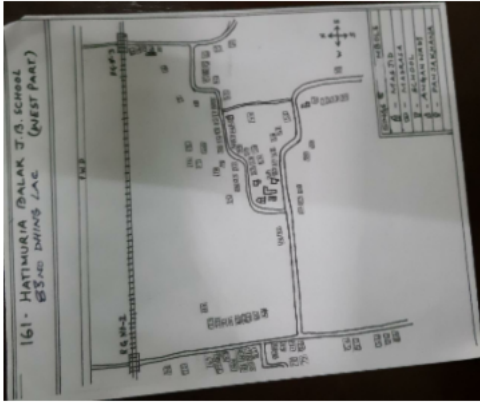

Nazri Naksha