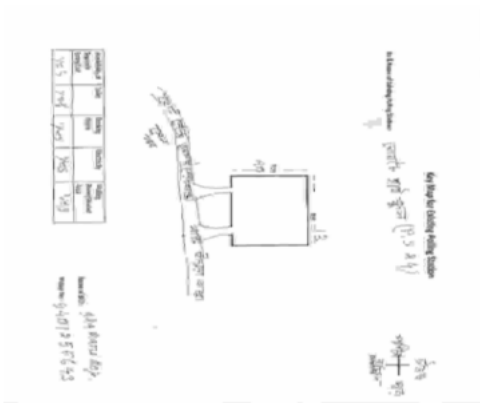

নিৰ্বাচক পঞ্জীয়ন বিষয়াৰ স্বাক্ষৰ

Nazri Naksha

Google Map View

Polling Station Building Front View

ভোটগ্ৰহন কেন্দ্ৰৰ সন্মুখৰ দৃশ্য

Cad View

Key MAP View

1 নাম : ছাহেৰা খাতুন স্বামীৰ নাম: আঃ হামিদ ঘৰ নং : ১ বয়স : 65 লিঙ্গ : মহিলা	DBH1164610	ফটো উপলব্ধ	2 নাম : আঃ ছিদ্দিক পিতাৰ নাম: আঃ শাহিদ ঘৰ নং : ১ বয়স : 60 লিঙ্গ : পুৰুষ	DBH1164563	ফটো উপলব্ধ	3 নাম : অনৱাৰা বেগম স্বামীৰ নাম: মোঃ আঃ ছিদ্দিক ঘৰ নং : ১ বয়স : 50 লিঙ্গ : মহিলা	DBH1164574	ফটো উপলব্ধ
4 নাম : শাফিয়া বেগম স্বামীৰ নাম: আঃ ছিদ্দিক ঘৰ নং : ১ বয়স : 42 লিঙ্গ : মহিলা	DBH1164585	ফটো উপলব্ধ	5 নাম : আজিজুল হক পিতাৰ নাম: আঃ ছিদ্দিক ঘৰ নং : ১ বয়স : 38 লিঙ্গ : পুৰুষ	DBH1164596	ফটো উপলব্ধ	6 নাম : মফিদা খাতুন স্বামীৰ নাম: ইজাজুল হক ঘৰ নং : ১ বয়স : 33 লিঙ্গ : মহিলা	DBH0282665	ফটো উপলব্ধ
7 নাম : ছেলিনা বেগম স্বামীৰ নাম: আজিজুল হক ঘৰ নং : ১ বয়স : 32 লিঙ্গ : মহিলা	DBH0184069	ফটো উপলব্ধ	8 নাম : বিজাবুল ইছলাম পিতাৰ নাম: আব্দুল হামিদ ঘৰ নং : ১ বয়স : 32 লিঙ্গ : পুৰুষ	DBH1894764	ফটো উপলব্ধ	9 নাম : ইয়াছমিন চুলতানা স্বামীৰ নাম: বিজাবুল ইছলাম ঘৰ নং : ১ বয়স : 29 লিঙ্গ : মহিলা	DBH0184127	ফটো উপলব্ধ
10 নাম : আইনুল হক পিতাৰ নাম: আব্দুল ছিদ্দিক ঘৰ নং : ১ বয়স : 26 লিঙ্গ : পুৰুষ	DBH0532226	ফটো উপলব্ধ	11 নাম : মুৰ্শিদা খাতুন পিতাৰ নাম: আব্দুল ছিদ্দিক ঘৰ নং : ১ বয়স : 25 লিঙ্গ : মহিলা	DBH0612879	ফটো উপলব্ধ	12 নাম : চুব্বেদ আলী পিতাৰ নাম: হাজৰত আলী ঘৰ নং : ২ বয়স : 58 লিঙ্গ : পুৰুষ	DBH1164621	ফটো উপলব্ধ
13 নাম : মনোৱাৰা খাতুন স্বামীৰ নাম: ছোবেদ আলী ঘৰ নং : ২ বয়স : 56 লিঙ্গ : মহিলা	DBH1164632	ফটো উপলব্ধ	14 নাম : অজুফা খাতুন স্বামীৰ নাম: ছোবেদ আলী ঘৰ নং : ২ বয়স : 52 লিঙ্গ : মহিলা	DBH1164643	ফটো উপলব্ধ	15 নাম : নূৰ উদ্দিন পিতাৰ নাম: ছোবেদ আলী ঘৰ নং : ২ বয়স : 40 লিঙ্গ : পুৰুষ	DBH1164654	ফটো উপলব্ধ
16 নাম : বেজিনা খাতুন স্বামীৰ নাম: নূৰ উদ্দিন ঘৰ নং : ২ বয়স : 37 লিঙ্গ : মহিলা	DBH0213645	ফটো উপলব্ধ	17 নাম : হনুফা খাতুন স্বামীৰ নাম: ছাদ্দাম হুছেইন ঘৰ নং : ২ বয়স : 33 লিঙ্গ : মহিলা	DBH0213686	ফটো উপলব্ধ	18 নাম : মামনি বেগম স্বামীৰ নাম: নূৰ উদ্দিন ঘৰ নং : ২ বয়স : 32 লিঙ্গ : মহিলা	DBH0213777	ফটো উপলব্ধ
19 নাম : ছাদ্দাম হুছেইন পিতাৰ নাম: ছোবেদ আলী ঘৰ নং : ২ বয়স : 31 লিঙ্গ : পুৰুষ	DBH0213769	ফটো উপলব্ধ	20 নাম : নূৰ জামাল পিতাৰ নাম: ছোবেদ আলী ঘৰ নং : ২ বয়স : 29 লিঙ্গ : পুৰুষ	DBH0324723	ফটো উপলব্ধ	E 21 নাম : নূৰুল ইছলাম পিতাৰ নাম: আঃ ছমেদ ঘৰ নং : ৩ বয়স : 73 লিঙ্গ : পুৰুষ	DBH1164676	ফটো উপলব্ধ
22 নাম : সমলা খাতুন স্বামীৰ নাম: মোঃ নূৰুল ইছলাম ঘৰ নং : ৩ বয়স : 52 লিঙ্গ : মহিলা	DBH1164687	ফটো উপলব্ধ	23 নাম : উবাইদ উল্লাহ পিতাৰ নাম: নূৰুল ইছলাম ঘৰ নং : ৩ বয়স : 32 লিঙ্গ : পুৰুষ	DBH0307850	ফটো উপলব্ধ	24 নাম : আনোৱাৰা খাতুন স্বামীৰ নাম: উবাইদ উল্লাহ ঘৰ নং : ৩ বয়স : 29 লিঙ্গ : মহিলা	DBH0314310	ফটো উপলব্ধ
25 নাম : বেহেনা খাতুন স্বামীৰ নাম: নূৰুল ইছলাম ঘৰ নং : ৩ বয়স : 25 লিঙ্গ : মহিলা	DBH0612747	ফটো উপলব্ধ	E 26 নাম : বাবুল ইছলাম পিতাৰ নাম: আঃ কাদিৰ ঘৰ নং : ৫ বয়স : 60 লিঙ্গ : পুৰুষ	DBH1164778	ফটো উপলব্ধ	27 নাম : হাফিজা খাতুন স্বামীৰ নাম: মোঃ বাবুল ইছলাম ঘৰ নং : ৫ বয়স : 50 লিঙ্গ : মহিলা	DBH1164789	ফটো উপলব্ধ
28 নাম : মইনা বেগম পিতাৰ নাম: বাবুল ইছলাম ঘৰ নং : ৫ বয়স : 29 লিঙ্গ : মহিলা	DBH0241935	ফটো উপলব্ধ	29 নাম : নচিম আনচাৰী পিতাৰ নাম: বাবুল ইছলাম ঘৰ নং : ৫ বয়স : 28 লিঙ্গ : পুৰুষ	DBH0532622	ফটো উপলব্ধ	30 নাম : আফৰুজা বেগম পিতাৰ নাম: বাবুল ইছলাম ঘৰ নং : ০৫ বয়স : 27 লিঙ্গ : মহিলা	DBH0532358	ফটো উপলব্ধ