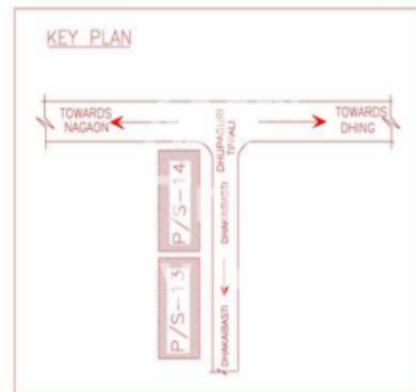

নিৰ্বাচক পঞ্জীয়ন বিষয়াৰ স্বাক্ষৰ

Nazri Naksha

Google Map View

Polling Station Building Front View

ভোটগ্রহন কেন্দ্ৰৰ সন্মুখৰ দৃশ্য

Cad View

Key MAP View

|   |                          |  |                          |   |                          |
|---|--------------------------|--|--------------------------|---|--------------------------|
| 1<br>নাম : জমিলা খাতুন<br>স্বামীৰ নাম : লালিমিঞা<br>ঘৰ নং : 1<br>বয়স : 85 লিঙ্গ : মহিলা            | CCG0006390<br>ফটো উপলব্ধ | 2<br>নাম : কুলচুম বিবি<br>স্বামীৰ নাম : ছামছুদ্দিন<br>ঘৰ নং : 1<br>বয়স : 56 লিঙ্গ : মহিলা         | CCG0006391<br>ফটো উপলব্ধ | 3<br>নাম : বফিকুল ইছলাম<br>পিতাৰ নাম : ছামছুদ্দিন আহমেদ<br>ঘৰ নং : 1<br>বয়স : 38 লিঙ্গ : পুৰুষ   | CCG0006392<br>ফটো উপলব্ধ |
| # 4<br>নাম : হবিবুৰ ৰহমান<br>পিতাৰ নাম : ছামছুদ্দিন আহমেদ<br>ঘৰ নং : 1<br>বয়স : 36 লিঙ্গ : পুৰুষ   | CCG1334594<br>ফটো উপলব্ধ | 5<br>নাম : বাহাৰুল ইছলাম<br>পিতাৰ নাম : ছামছুদ্দিন আহমেদ<br>ঘৰ নং : 1<br>বয়স : 33 লিঙ্গ : পুৰুষ   | CCG0006393<br>ফটো উপলব্ধ | # 6<br>নাম : শ্বৰিফুল ইছলাম<br>পিতাৰ নাম : ছামছুদ্দিন<br>ঘৰ নং : 1<br>বয়স : 29 লিঙ্গ : পুৰুষ     | CCG0432138<br>ফটো উপলব্ধ |
| # 7<br>নাম : মাউজুদা ইয়াচমিন<br>স্বামীৰ নাম : হবিবুৰ ৰহমান<br>ঘৰ নং : 1<br>বয়স : 26 লিঙ্গ : মহিলা | CCG0431734<br>ফটো উপলব্ধ | 8<br>নাম : শ্বাহানাজ আখতাৰা<br>স্বামীৰ নাম : বাহাৰুল ইছলাম<br>ঘৰ নং : 1<br>বয়স : 23 লিঙ্গ : মহিলা | PVO0057901<br>ফটো উপলব্ধ | # 9<br>নাম : শিৰাজ উদ্দিন<br>পিতাৰ নাম : লালিমিঞা<br>ঘৰ নং : 2<br>বয়স : 56 লিঙ্গ : পুৰুষ         | CCG1334618<br>ফটো উপলব্ধ |
| # 10<br>নাম : ফৰিদা বেগম<br>স্বামীৰ নাম : শিৰাজ উদ্দিন<br>ঘৰ নং : 2<br>বয়স : 51 লিঙ্গ : মহিলা      | CCG0006394<br>ফটো উপলব্ধ | # 11<br>নাম : ফৰিদুল ইছলাম<br>পিতাৰ নাম : শিৰাজ উদ্দিন<br>ঘৰ নং : 2<br>বয়স : 28 লিঙ্গ : পুৰুষ     | CCG0213595<br>ফটো উপলব্ধ | # 12<br>নাম : ৰছিদুল ইছলাম<br>পিতাৰ নাম : শিৰাজ উদ্দিন<br>ঘৰ নং : 2<br>বয়স : 25 লিঙ্গ : পুৰুষ    | CCG0431288<br>ফটো উপলব্ধ |
| 13<br>নাম : আছমিনা খাতুন<br>স্বামীৰ নাম : ফৰিদুল ইছলাম<br>ঘৰ নং : 2<br>বয়স : 23 লিঙ্গ : মহিলা      | PVO0057778<br>ফটো উপলব্ধ | # 14<br>নাম : আনোৱাৰা খাতুন<br>স্বামীৰ নাম : ইমান হুছেইন<br>ঘৰ নং : 3<br>বয়স : 71 লিঙ্গ : মহিলা   | CCG0006395<br>ফটো উপলব্ধ | # 15<br>নাম : আবুল কবিৰ<br>পিতাৰ নাম : ইমান হুছেইন<br>ঘৰ নং : 3<br>বয়স : 50 লিঙ্গ : পুৰুষ        | CCG1334641<br>ফটো উপলব্ধ |
| # 16<br>নাম : মুনচুৰ আলী<br>পিতাৰ নাম : ইমান হুছেইন<br>ঘৰ নং : 3<br>বয়স : 47 লিঙ্গ : পুৰুষ         | CCG0006396<br>ফটো উপলব্ধ | 17<br>নাম : হাজেৰা খাতুন<br>স্বামীৰ নাম : মুনচুৰ আলী<br>ঘৰ নং : 3<br>বয়স : 44 লিঙ্গ : মহিলা       | CCG0006397<br>ফটো উপলব্ধ | # 18<br>নাম : নৰনেহাৰ বেগম<br>স্বামীৰ নাম : আবুল কবিৰ<br>ঘৰ নং : 3<br>বয়স : 42 লিঙ্গ : মহিলা     | CCG0006398<br>ফটো উপলব্ধ |
| # 19<br>নাম : ইয়াচিনুল মোস্তাক<br>পিতাৰ নাম : মুনচুৰ আলী<br>ঘৰ নং : 3<br>বয়স : 26 লিঙ্গ : পুৰুষ   | CCG0431551<br>ফটো উপলব্ধ | # 20<br>নাম : মমিনুল ইছলাম<br>পিতাৰ নাম : মুনচুৰ আলী<br>ঘৰ নং : 3<br>বয়স : 25 লিঙ্গ : পুৰুষ       | CCG0566679<br>ফটো উপলব্ধ | 21<br>নাম : ইজাজুল হক<br>পিতাৰ নাম : আবুল কবিৰ<br>ঘৰ নং : 3<br>বয়স : 23 লিঙ্গ : পুৰুষ            | PVO0171728<br>ফটো উপলব্ধ |
| 22<br>নাম : মমতাজ বেগম<br>স্বামীৰ নাম : এয়াচিনুল মোস্তাক<br>ঘৰ নং : 3<br>বয়স : 22 লিঙ্গ : মহিলা   | PVO0062331<br>ফটো উপলব্ধ | 23<br>নাম : হজৰত আলী<br>পিতাৰ নাম : ইমান হুছেইন<br>ঘৰ নং : 4<br>বয়স : 71 লিঙ্গ : পুৰুষ            | CCG0006399<br>ফটো উপলব্ধ | 24<br>নাম : মজিদা খাতুন<br>স্বামীৰ নাম : হজৰত আলী<br>ঘৰ নং : 4<br>বয়স : 54 লিঙ্গ : মহিলা         | CCG0006400<br>ফটো উপলব্ধ |
| # 25<br>নাম : ফাতেমা খাতুন<br>পিতাৰ নাম : ইমান হুছেইন<br>ঘৰ নং : 8<br>বয়স : 47 লিঙ্গ : মহিলা       | CCG0429795<br>ফটো উপলব্ধ | 26<br>নাম : মোজাহিদুল ইছলাম<br>পিতাৰ নাম : হজৰত আলী<br>ঘৰ নং : 4<br>বয়স : 30 লিঙ্গ : পুৰুষ        | CCG0264697<br>ফটো উপলব্ধ | 27<br>নাম : ৰূপচানা বেগম<br>স্বামীৰ নাম : মোজাহিদুল ইছলাম<br>ঘৰ নং : 4<br>বয়স : 29 লিঙ্গ : মহিলা | CCG0264689<br>ফটো উপলব্ধ |
| # 28<br>নাম : সহিদুল ইছলাম<br>পিতাৰ নাম : হজৰত আলী<br>ঘৰ নং : 8<br>বয়স : 27 লিঙ্গ : পুৰুষ          | CCG0565671<br>ফটো উপলব্ধ | # 29<br>নাম : ৰূপচানা বেগম<br>স্বামীৰ নাম : সহিদুল ইছলাম<br>ঘৰ নং : 8<br>বয়স : 26 লিঙ্গ : মহিলা   | CCG0431866<br>ফটো উপলব্ধ | # 30<br>নাম : ইক্ৰামুল ইছলাম<br>পিতাৰ নাম : হজৰত আলী<br>ঘৰ নং : 8<br>বয়স : 25 লিঙ্গ : পুৰুষ      | CCG0429761<br>ফটো উপলব্ধ |