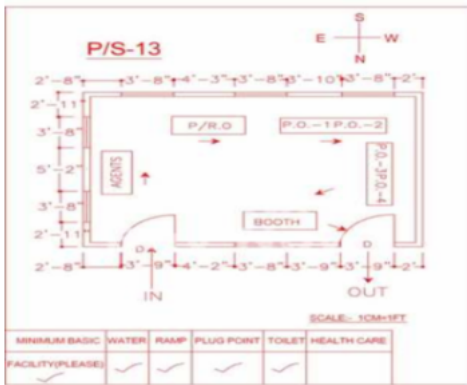

নিৰ্বাচক পঞ্জীয়ন বিষয়াৰ স্বাক্ষৰ

Nazri Naksha

Google Map View

Polling Station Building Front View

ভোটগ্রহন কেন্দ্ৰৰ সন্মুখৰ দৃশ্য

Cad View

Key MAP View

|   |                          |  |                          |   |                          |
|---|--------------------------|--|--------------------------|---|--------------------------|
| 1<br>নাম : জমিলা খাতুন<br>স্বামীৰ নাম : লালিমিঞা<br>ঘৰ নং : 1<br>বয়স : 85 লিঙ্গ : মহিলা            | CCG0006390<br>ফটো উপলব্ধ | 2<br>নাম : কুলচুম বিবি<br>স্বামীৰ নাম : ছামছুদ্দিন<br>ঘৰ নং : 1<br>বয়স : 56 লিঙ্গ : মহিলা         | CCG0006391<br>ফটো উপলব্ধ | 3<br>নাম : বফিকুল ইছলাম<br>পিতাৰ নাম : ছামছুদ্দিন আহমেদ<br>ঘৰ নং : 1<br>বয়স : 38 লিঙ্গ : পুৰুষ   | CCG0006392<br>ফটো উপলব্ধ |
| # 4<br>নাম : হবিবুৰ ৰহমান<br>পিতাৰ নাম : ছামছুদ্দিন আহমেদ<br>ঘৰ নং : 1<br>বয়স : 36 লিঙ্গ : পুৰুষ   | CCG1334594<br>ফটো উপলব্ধ | 5<br>নাম : বাহাৰুল ইছলাম<br>পিতাৰ নাম : ছামছুদ্দিন আহমেদ<br>ঘৰ নং : 1<br>বয়স : 33 লিঙ্গ : পুৰুষ   | CCG0006393<br>ফটো উপলব্ধ | # 6<br>নাম : শ্বৰিফুল ইছলাম<br>পিতাৰ নাম : ছামছুদ্দিন<br>ঘৰ নং : 1<br>বয়স : 29 লিঙ্গ : পুৰুষ     | CCG0432138<br>ফটো উপলব্ধ |
| # 7<br>নাম : মাউজুদা ইয়াচমিন<br>স্বামীৰ নাম : হবিবুৰ ৰহমান<br>ঘৰ নং : 1<br>বয়স : 26 লিঙ্গ : মহিলা | CCG0431734<br>ফটো উপলব্ধ | 8<br>নাম : শ্বাহানাজ আখতাৰা<br>স্বামীৰ নাম : বাহাৰুল ইছলাম<br>ঘৰ নং : 1<br>বয়স : 23 লিঙ্গ : মহিলা | PVO0057901<br>ফটো উপলব্ধ | # 9<br>নাম : শিৰাজ উদ্দিন<br>পিতাৰ নাম : লালিমিঞা<br>ঘৰ নং : 2<br>বয়স : 56 লিঙ্গ : পুৰুষ         | CCG1334618<br>ফটো উপলব্ধ |
| # 10<br>নাম : ফৰিদা বেগম<br>স্বামীৰ নাম : শিৰাজ উদ্দিন<br>ঘৰ নং : 2<br>বয়স : 51 লিঙ্গ : মহিলা      | CCG0006394<br>ফটো উপলব্ধ | # 11<br>নাম : ফৰিদুল ইছলাম<br>পিতাৰ নাম : শিৰাজ উদ্দিন<br>ঘৰ নং : 2<br>বয়স : 28 লিঙ্গ : পুৰুষ     | CCG0213595<br>ফটো উপলব্ধ | # 12<br>নাম : ৰছিদুল ইছলাম<br>পিতাৰ নাম : শিৰাজ উদ্দিন<br>ঘৰ নং : 2<br>বয়স : 25 লিঙ্গ : পুৰুষ    | CCG0431288<br>ফটো উপলব্ধ |
| 13<br>নাম : আছমিনা খাতুন<br>স্বামীৰ নাম : ফৰিদুল ইছলাম<br>ঘৰ নং : 2<br>বয়স : 23 লিঙ্গ : মহিলা      | PVO0057778<br>ফটো উপলব্ধ | # 14<br>নাম : আনোৱাৰা খাতুন<br>স্বামীৰ নাম : ইমান হুছেইন<br>ঘৰ নং : 3<br>বয়স : 71 লিঙ্গ : মহিলা   | CCG0006395<br>ফটো উপলব্ধ | # 15<br>নাম : আবুল কবিৰ<br>পিতাৰ নাম : ইমান হুছেইন<br>ঘৰ নং : 3<br>বয়স : 50 লিঙ্গ : পুৰুষ        | CCG1334641<br>ফটো উপলব্ধ |
| # 16<br>নাম : মুনচুৰ আলী<br>পিতাৰ নাম : ইমান হুছেইন<br>ঘৰ নং : 3<br>বয়স : 47 লিঙ্গ : পুৰুষ         | CCG0006396<br>ফটো উপলব্ধ | 17<br>নাম : হাজেৰা খাতুন<br>স্বামীৰ নাম : মুনচুৰ আলী<br>ঘৰ নং : 3<br>বয়স : 44 লিঙ্গ : মহিলা       | CCG0006397<br>ফটো উপলব্ধ | # 18<br>নাম : নৰনেহাৰ বেগম<br>স্বামীৰ নাম : আবুল কবিৰ<br>ঘৰ নং : 3<br>বয়স : 42 লিঙ্গ : মহিলা     | CCG0006398<br>ফটো উপলব্ধ |
| # 19<br>নাম : ইয়াচিনুল মোস্তাক<br>পিতাৰ নাম : মুনচুৰ আলী<br>ঘৰ নং : 3<br>বয়স : 26 লিঙ্গ : পুৰুষ   | CCG0431551<br>ফটো উপলব্ধ | # 20<br>নাম : মমিনুল ইছলাম<br>পিতাৰ নাম : মুনচুৰ আলী<br>ঘৰ নং : 3<br>বয়স : 25 লিঙ্গ : পুৰুষ       | CCG0566679<br>ফটো উপলব্ধ | 21<br>নাম : ইজাজুল হক<br>পিতাৰ নাম : আবুল কবিৰ<br>ঘৰ নং : 3<br>বয়স : 23 লিঙ্গ : পুৰুষ            | PVO0171728<br>ফটো উপলব্ধ |
| 22<br>নাম : মমতাজ বেগম<br>স্বামীৰ নাম : এয়াচিনুল মোস্তাক<br>ঘৰ নং : 3<br>বয়স : 22 লিঙ্গ : মহিলা   | PVO0062331<br>ফটো উপলব্ধ | 23<br>নাম : হজৰত আলী<br>পিতাৰ নাম : ইমান হুছেইন<br>ঘৰ নং : 4<br>বয়স : 71 লিঙ্গ : পুৰুষ            | CCG0006399<br>ফটো উপলব্ধ | 24<br>নাম : মজিদা খাতুন<br>স্বামীৰ নাম : হজৰত আলী<br>ঘৰ নং : 4<br>বয়স : 54 লিঙ্গ : মহিলা         | CCG0006400<br>ফটো উপলব্ধ |
| # 25<br>নাম : ফাতেমা খাতুন<br>পিতাৰ নাম : ইমান হুছেইন<br>ঘৰ নং : 8<br>বয়স : 47 লিঙ্গ : মহিলা       | CCG0429795<br>ফটো উপলব্ধ | 26<br>নাম : মোজাহিদুল ইছলাম<br>পিতাৰ নাম : হজৰত আলী<br>ঘৰ নং : 4<br>বয়স : 30 লিঙ্গ : পুৰুষ        | CCG0264697<br>ফটো উপলব্ধ | 27<br>নাম : ৰূপচানা বেগম<br>স্বামীৰ নাম : মোজাহিদুল ইছলাম<br>ঘৰ নং : 4<br>বয়স : 29 লিঙ্গ : মহিলা | CCG0264689<br>ফটো উপলব্ধ |
| # 28<br>নাম : সহিদুল ইছলাম<br>পিতাৰ নাম : হজৰত আলী<br>ঘৰ নং : 8<br>বয়স : 27 লিঙ্গ : পুৰুষ          | CCG0565671<br>ফটো উপলব্ধ | # 29<br>নাম : ৰূপচানা বেগম<br>স্বামীৰ নাম : সহিদুল ইছলাম<br>ঘৰ নং : 8<br>বয়স : 26 লিঙ্গ : মহিলা   | CCG0431866<br>ফটো উপলব্ধ | # 30<br>নাম : ইক্ৰামুল ইছলাম<br>পিতাৰ নাম : হজৰত আলী<br>ঘৰ নং : 8<br>বয়স : 25 লিঙ্গ : পুৰুষ      | CCG0429761<br>ফটো উপলব্ধ |