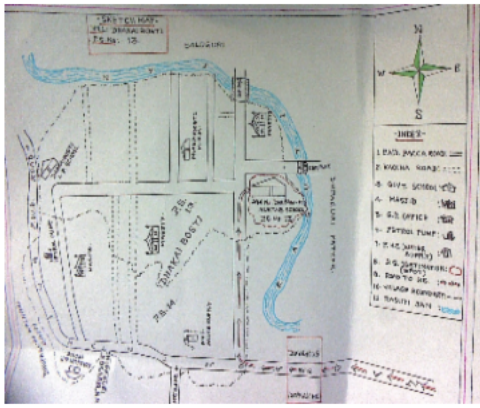

Nazri Naksha