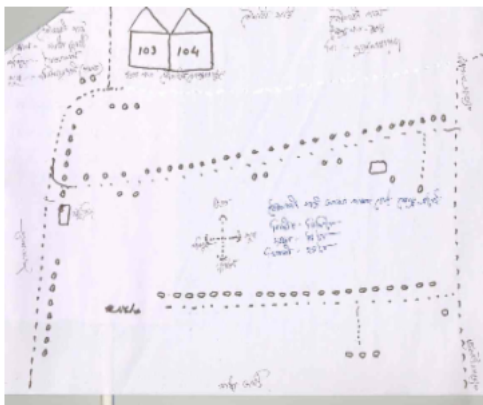

Nazri Naksha

Google Map View

Polling Station Building Front View

ভোটগ্ৰহন কেন্দ্ৰৰ সন্মুখৰ দৃশ্য

Cad View

Key MAP View