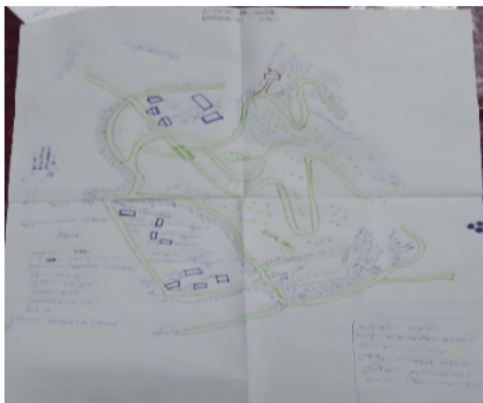

Nazri Naksha