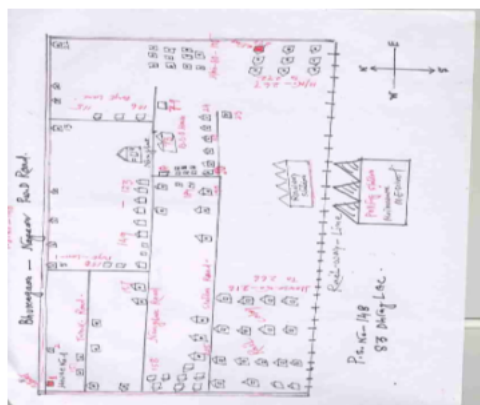

নিৰ্বাচক পঞ্জীয়ন বিষয়াৰ স্বাক্ষৰ

Nazri Naksha

Google Map View

Polling Station Building Front View

ভোটগ্ৰহন কেন্দ্ৰৰ সন্মুখৰ দৃশ্য

Cad View

Key MAP View

S 1 নাম : মাফিয়া খাতুন স্বামীৰ নাম : জাকিৰ হুছেইন ঘৰ নং : 35 বয়স : 33 লিঙ্গ : মহিলা	DBH0400796 ফটো উপলব্ধ	2 নাম : মিনাৰা খাতুন স্বামীৰ নাম : নজৰুল হক ঘৰ নং : 51 বয়স : 35 লিঙ্গ : মহিলা	PVO0094821 ফটো উপলব্ধ	3 নাম : আনাৰুল ইছলাম পিতাৰ নাম : আব্দুল বেজাক ঘৰ নং : 65 বয়স : 28 লিঙ্গ : পুৰুষ	PVO0094854 ফটো উপলব্ধ
4 নাম : ছাহিল আহমেদ পিতাৰ নাম : হিবজুৰ বহমান ঘৰ নং : 95 বয়স : 19 লিঙ্গ : পুৰুষ	PVO0166819 ফটো উপলব্ধ	S 5 নাম : গাজিবুৰ বহমান পিতাৰ নাম : আবু হানিফা ঘৰ নং : 26 বয়স : 26 লিঙ্গ : পুৰুষ	DBH8766925 ফটো উপলব্ধ	# 6 নাম : মাল মদ্দিন পিতাৰ নাম : ছহিদুল্লা ঘৰ নং : 174 বয়স : 80 লিঙ্গ : পুৰুষ	DBH1054564 ফটো উপলব্ধ
# 7 নাম : কদবানু স্বামীৰ নাম : মালুমদ্দিন ঘৰ নং : 174 বয়স : 65 লিঙ্গ : মহিলা	DBH1054575 ফটো উপলব্ধ	8 নাম : বুমেনা খাতুন স্বামীৰ নাম : ইব্রাহীম আলী ঘৰ নং : 174 বয়স : 42 লিঙ্গ : মহিলা	DBH1054597 ফটো উপলব্ধ	9 নাম : ইচব আলী পিতাৰ নাম : মালুমদ্দিন ঘৰ নং : 198 বয়স : 34 লিঙ্গ : পুৰুষ	DBH1889630 ফটো উপলব্ধ
10 নাম : সাহিদা খাতুন স্বামীৰ নাম : ইছব আলী ঘৰ নং : 174 বয়স : 28 লিঙ্গ : মহিলা	DBH0582627 ফটো উপলব্ধ	11 নাম : মাৰফত আলী পিতাৰ নাম : মালু মদ্দিন ঘৰ নং : 198 বয়স : 26 লিঙ্গ : পুৰুষ	DBH0582593 ফটো উপলব্ধ	12 নাম : আমিনা খাতুন পিতাৰ নাম : ইব্রাহীম আলী ঘৰ নং : 174 বয়স : 23 লিঙ্গ : মহিলা	PVO0251769 ফটো উপলব্ধ
13 নাম : বমজান আলী পিতাৰ নাম : ইব্রাহীম আলী ঘৰ নং : 174 বয়স : 22 লিঙ্গ : পুৰুষ	PVO0251744 ফটো উপলব্ধ	14 নাম : জেৰিফা বিনতে জাহিৰ স্বামীৰ নাম : মাৰফত আলী ঘৰ নং : 174 বয়স : 20 লিঙ্গ : মহিলা	PVO0130757 ফটো উপলব্ধ	E 15 নাম : শুবফা খাতুন পিতাৰ নাম : ফালি শেখ ঘৰ নং : 198 বয়স : 57 লিঙ্গ : মহিলা	DBH1054633 ফটো উপলব্ধ
16 নাম : আছিয়ন নেছা স্বামীৰ নাম : বফিকুল ইছলাম ঘৰ নং : 175 বয়স : 55 লিঙ্গ : মহিলা	DBH1054622 ফটো উপলব্ধ	17 নাম : আশ্বাদুল হক পিতাৰ নাম : বফিকুল ইছলাম ঘৰ নং : 198 বয়স : 26 লিঙ্গ : পুৰুষ	DBH0589747 ফটো উপলব্ধ	18 নাম : বিনাৰা বেগম স্বামীৰ নাম : আশ্বাদুল হক ঘৰ নং : 198 বয়স : 23 লিঙ্গ : মহিলা	DBH0663484 ফটো উপলব্ধ
19 নাম : আঃ মতালেব পিতাৰ নাম : মহাম্মদ আলী ঘৰ নং : 196 বয়স : 60 লিঙ্গ : পুৰুষ	DBH1054644 ফটো উপলব্ধ	D 20 নাম : ছকিনা খাতুন স্বামীৰ নাম : আঃ মতালেব ঘৰ নং : 196 বয়স : 58 লিঙ্গ : মহিলা	DBH1054666 ফটো উপলব্ধ	21 নাম : মানিকজান স্বামীৰ নাম : আঃ মতালেব ঘৰ নং : 196 বয়স : 56 লিঙ্গ : মহিলা	DBH1054655 ফটো উপলব্ধ
22 নাম : নুবজাহান বেগম স্বামীৰ নাম : আব্দুল মতালিব ঘৰ নং : 196 বয়স : 53 লিঙ্গ : মহিলা	DBH1054677 ফটো উপলব্ধ	# 23 নাম : মুছলেম উদ্দিন পিতাৰ নাম : আঃ মোতালেব ঘৰ নং : 176 বয়স : 40 লিঙ্গ : পুৰুষ	DBH1054688 ফটো উপলব্ধ	# 24 নাম : আছমিনা খাতুন স্বামীৰ নাম : মোছলেম উদ্দিন ঘৰ নং : 176 বয়স : 33 লিঙ্গ : মহিলা	DBH0316265 ফটো উপলব্ধ
# 25 নাম : মাজেদা খাতুন স্বামীৰ নাম : তফাজুল ইছলাম ঘৰ নং : 179 বয়স : 31 লিঙ্গ : মহিলা	DBH8766883 ফটো উপলব্ধ	# 26 নাম : উচমান গুনি পিতাৰ নাম : আঃ মোতালেব ঘৰ নং : 176 বয়স : 28 লিঙ্গ : পুৰুষ	DBH0456947 ফটো উপলব্ধ	# 27 নাম : মফিদুল ইছলাম পিতাৰ নাম : আব্দুল মতালিব ঘৰ নং : 176 বয়স : 30 লিঙ্গ : পুৰুষ	DBH0574384 ফটো উপলব্ধ
# 28 নাম : জেলেকা খাতুন স্বামীৰ নাম : উচমান গুনি ঘৰ নং : 176 বয়স : 29 লিঙ্গ : মহিলা	DBH0456996 ফটো উপলব্ধ	29 নাম : ছুলমান আলি পিতাৰ নাম : আব্দুল মোতালিব ঘৰ নং : 196 বয়স : 29 লিঙ্গ : পুৰুষ	DBH0336727 ফটো উপলব্ধ	30 নাম : ছফিকুল ইছলাম পিতাৰ নাম : আব্দুল মোতালিব ঘৰ নং : 196 বয়স : 29 লিঙ্গ : পুৰুষ	DBH0336859 ফটো উপলব্ধ