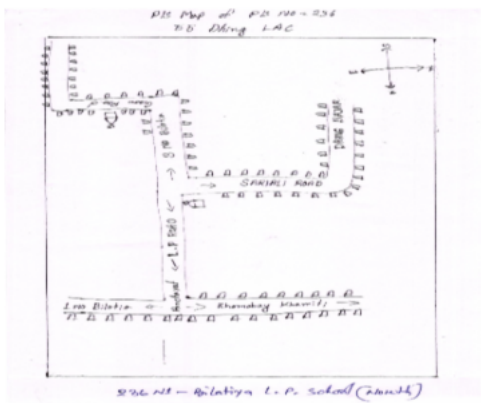

নিৰ্বাচক পঞ্জীয়ন বিষয়াৰ স্বাক্ষৰ

Nazri Naksha

Google Map View

Polling Station Building Front View

ভোটগ্ৰহন কেন্দ্ৰৰ সন্মুখৰ দৃশ্য

Cad View

Key MAP View

1 নাম : মেৰেদুল হুছেন পিতাৰ নাম : মীৰ আলী ঘৰ নং : ১৭১ বয়স : 70 লিঙ্গ : পুৰুষ	DBH2039136 ফটো উপলব্ধ	2 নাম : জাহেদা বেগম স্বামীৰ নাম : মেৰেদুল আলী ঘৰ নং : ১৭১ বয়স : 55 লিঙ্গ : মহিলা	DBH2039147 ফটো উপলব্ধ	3 নাম : চুলতান আলী পিতাৰ নাম : মেৰেদুল হুছেইন ঘৰ নং : ১৭১ বয়স : 30 লিঙ্গ : পুৰুষ	DBH0247874 ফটো উপলব্ধ
S 4 নাম : আফৰিদা বেগম স্বামীৰ নাম : চুলতান আলী ঘৰ নং : ১৭১ বয়স : 80 লিঙ্গ : মহিলা	DBH0592618 ফটো উপলব্ধ	5 নাম : আলেক জান স্বামীৰ নাম : চেৰাফত আলী ঘৰ নং : ১৭২ বয়স : 52 লিঙ্গ : মহিলা	DBH2039158 ফটো উপলব্ধ	6 নাম : ছামাদ আলী হাজৰীকা পিতাৰ নাম : চেৰাফত আলী ঘৰ নং : ১৭২ বয়স : 41 লিঙ্গ : পুৰুষ	DBH2039169 ফটো উপলব্ধ
7 নাম : ছহিদুৰ আলী হাজৰীকা পিতাৰ নাম : চেৰাফত আলী ঘৰ নং : ১৭২ বয়স : 33 লিঙ্গ : পুৰুষ	DBH2044282 ফটো উপলব্ধ	8 নাম : মহিমা বেগম স্বামীৰ নাম : ছামাদ আলী হাজৰীকা ঘৰ নং : ১৭২ বয়স : 33 লিঙ্গ : মহিলা	DBH1854417 ফটো উপলব্ধ	9 নাম : আৰমিনা বেগম স্বামীৰ নাম : চহিদুৰ আলী হাজৰীকা ঘৰ নং : ১৭২ বয়স : 31 লিঙ্গ : মহিলা	DBH2044680 ফটো উপলব্ধ
10 নাম : ইনামুল হক পিতাৰ নাম : আলী আফচৰ ঘৰ নং : ১৭৩ বয়স : 52 লিঙ্গ : পুৰুষ	DBH2039205 ফটো উপলব্ধ	11 নাম : জৰেছা খাতুন স্বামীৰ নাম : ইনামুল হক ঘৰ নং : ১৭৩ বয়স : 40 লিঙ্গ : মহিলা	DBH2039216 ফটো উপলব্ধ	12 নাম : মীৰ কাছিম পিতাৰ নাম : আলী আপচৰ ঘৰ নং : ১৭৪ বয়স : 60 লিঙ্গ : পুৰুষ	DBH2039227 ফটো উপলব্ধ
13 নাম : ছখিনা বেগম স্বামীৰ নাম : মীৰ কাছিম ঘৰ নং : ১৭৪ বয়স : 58 লিঙ্গ : মহিলা	DBH2039238 ফটো উপলব্ধ	14 নাম : মমিতুল আহমেদ পিতাৰ নাম : মীৰ কাছিম ঘৰ নং : ১৭৪ বয়স : 32 লিঙ্গ : পুৰুষ	DBH2044500 ফটো উপলব্ধ	15 নাম : ৰবিউল হক পিতাৰ নাম : মীৰ কাছিম ঘৰ নং : ১৭৪ বয়স : 29 লিঙ্গ : পুৰুষ	DBH0060608 ফটো উপলব্ধ
16 নাম : পিংকী বেগম স্বামীৰ নাম : মমিতুল আহমেদ ঘৰ নং : 174 বয়স : 27 লিঙ্গ : মহিলা	PVO0126383 ফটো উপলব্ধ	17 নাম : ছাজিদ খান পিতাৰ নাম : মীৰ কাছিম ঘৰ নং : ১৭৪ বয়স : 25 লিঙ্গ : পুৰুষ	DBH0591131 ফটো উপলব্ধ	18 নাম : আব্দুল নূৰ পিতাৰ নাম : আপচৰ ঘৰ নং : ১৭৫ বয়স : 52 লিঙ্গ : পুৰুষ	DBH2039249 ফটো উপলব্ধ
19 নাম : জহুৰা বেগম স্বামীৰ নাম : আ : নূৰ ঘৰ নং : ১৭৫ বয়স : 42 লিঙ্গ : মহিলা	DBH2039250 ফটো উপলব্ধ	20 নাম : ইয়াবুল ইচলাম পিতাৰ নাম : আব্দুল নূৰ ঘৰ নং : ১৭৫ বয়স : 31 লিঙ্গ : পুৰুষ	DBH1854100 ফটো উপলব্ধ	21 নাম : শাহাদ বেগম স্বামীৰ নাম : ইয়াবুল ইছলাম ঘৰ নং : ১৭৫ বয়স : 28 লিঙ্গ : মহিলা	DBH1792514 ফটো উপলব্ধ
22 নাম : মাইনুল হক পিতাৰ নাম : মন্তাজ আলী ঘৰ নং : ১৭৬ বয়স : 65 লিঙ্গ : পুৰুষ	DBH2039261 ফটো উপলব্ধ	23 নাম : আলিমা বেগম স্বামীৰ নাম : মাইনুল হক ঘৰ নং : ১৭৬ বয়স : 52 লিঙ্গ : মহিলা	DBH2039272 ফটো উপলব্ধ	24 নাম : বিজুল আলী পিতাৰ নাম : মাইনুল হক ঘৰ নং : ১৭৬ বয়স : 32 লিঙ্গ : পুৰুষ	DBH1854280 ফটো উপলব্ধ
25 নাম : ৰিতুল আহমেদ পিতাৰ নাম : মাইনুল হক ঘৰ নং : 176 বয়স : 21 লিঙ্গ : পুৰুষ	PVO0163451 ফটো উপলব্ধ	26 নাম : মনীৰতদ্দিন পিতাৰ নাম : মকবুল হুছেন ঘৰ নং : ১৭৭ বয়স : 60 লিঙ্গ : পুৰুষ	DBH2039283 ফটো উপলব্ধ	27 নাম : ৰিয়াচ উদ্দিন পিতাৰ নাম : মকবুল আলী ঘৰ নং : ১৭৮ বয়স : 65 লিঙ্গ : পুৰুষ	DBH2039329 ফটো উপলব্ধ
28 নাম : মকছেদ আলী পিতাৰ নাম : মকবুল হুছেন ঘৰ নং : ১৭৮ বয়স : 55 লিঙ্গ : পুৰুষ	DBH2039307 ফটো উপলব্ধ	29 নাম : মামনী বেগম স্বামীৰ নাম : মকছেদ আলী ঘৰ নং : ১৭৮ বয়স : 50 লিঙ্গ : মহিলা	DBH2039318 ফটো উপলব্ধ	30 নাম : মুকছাদাত আলী পিতাৰ নাম : মকছেদ আলী ঘৰ নং : ১৭৮ বয়স : 31 লিঙ্গ : পুৰুষ	DBH1854257 ফটো উপলব্ধ